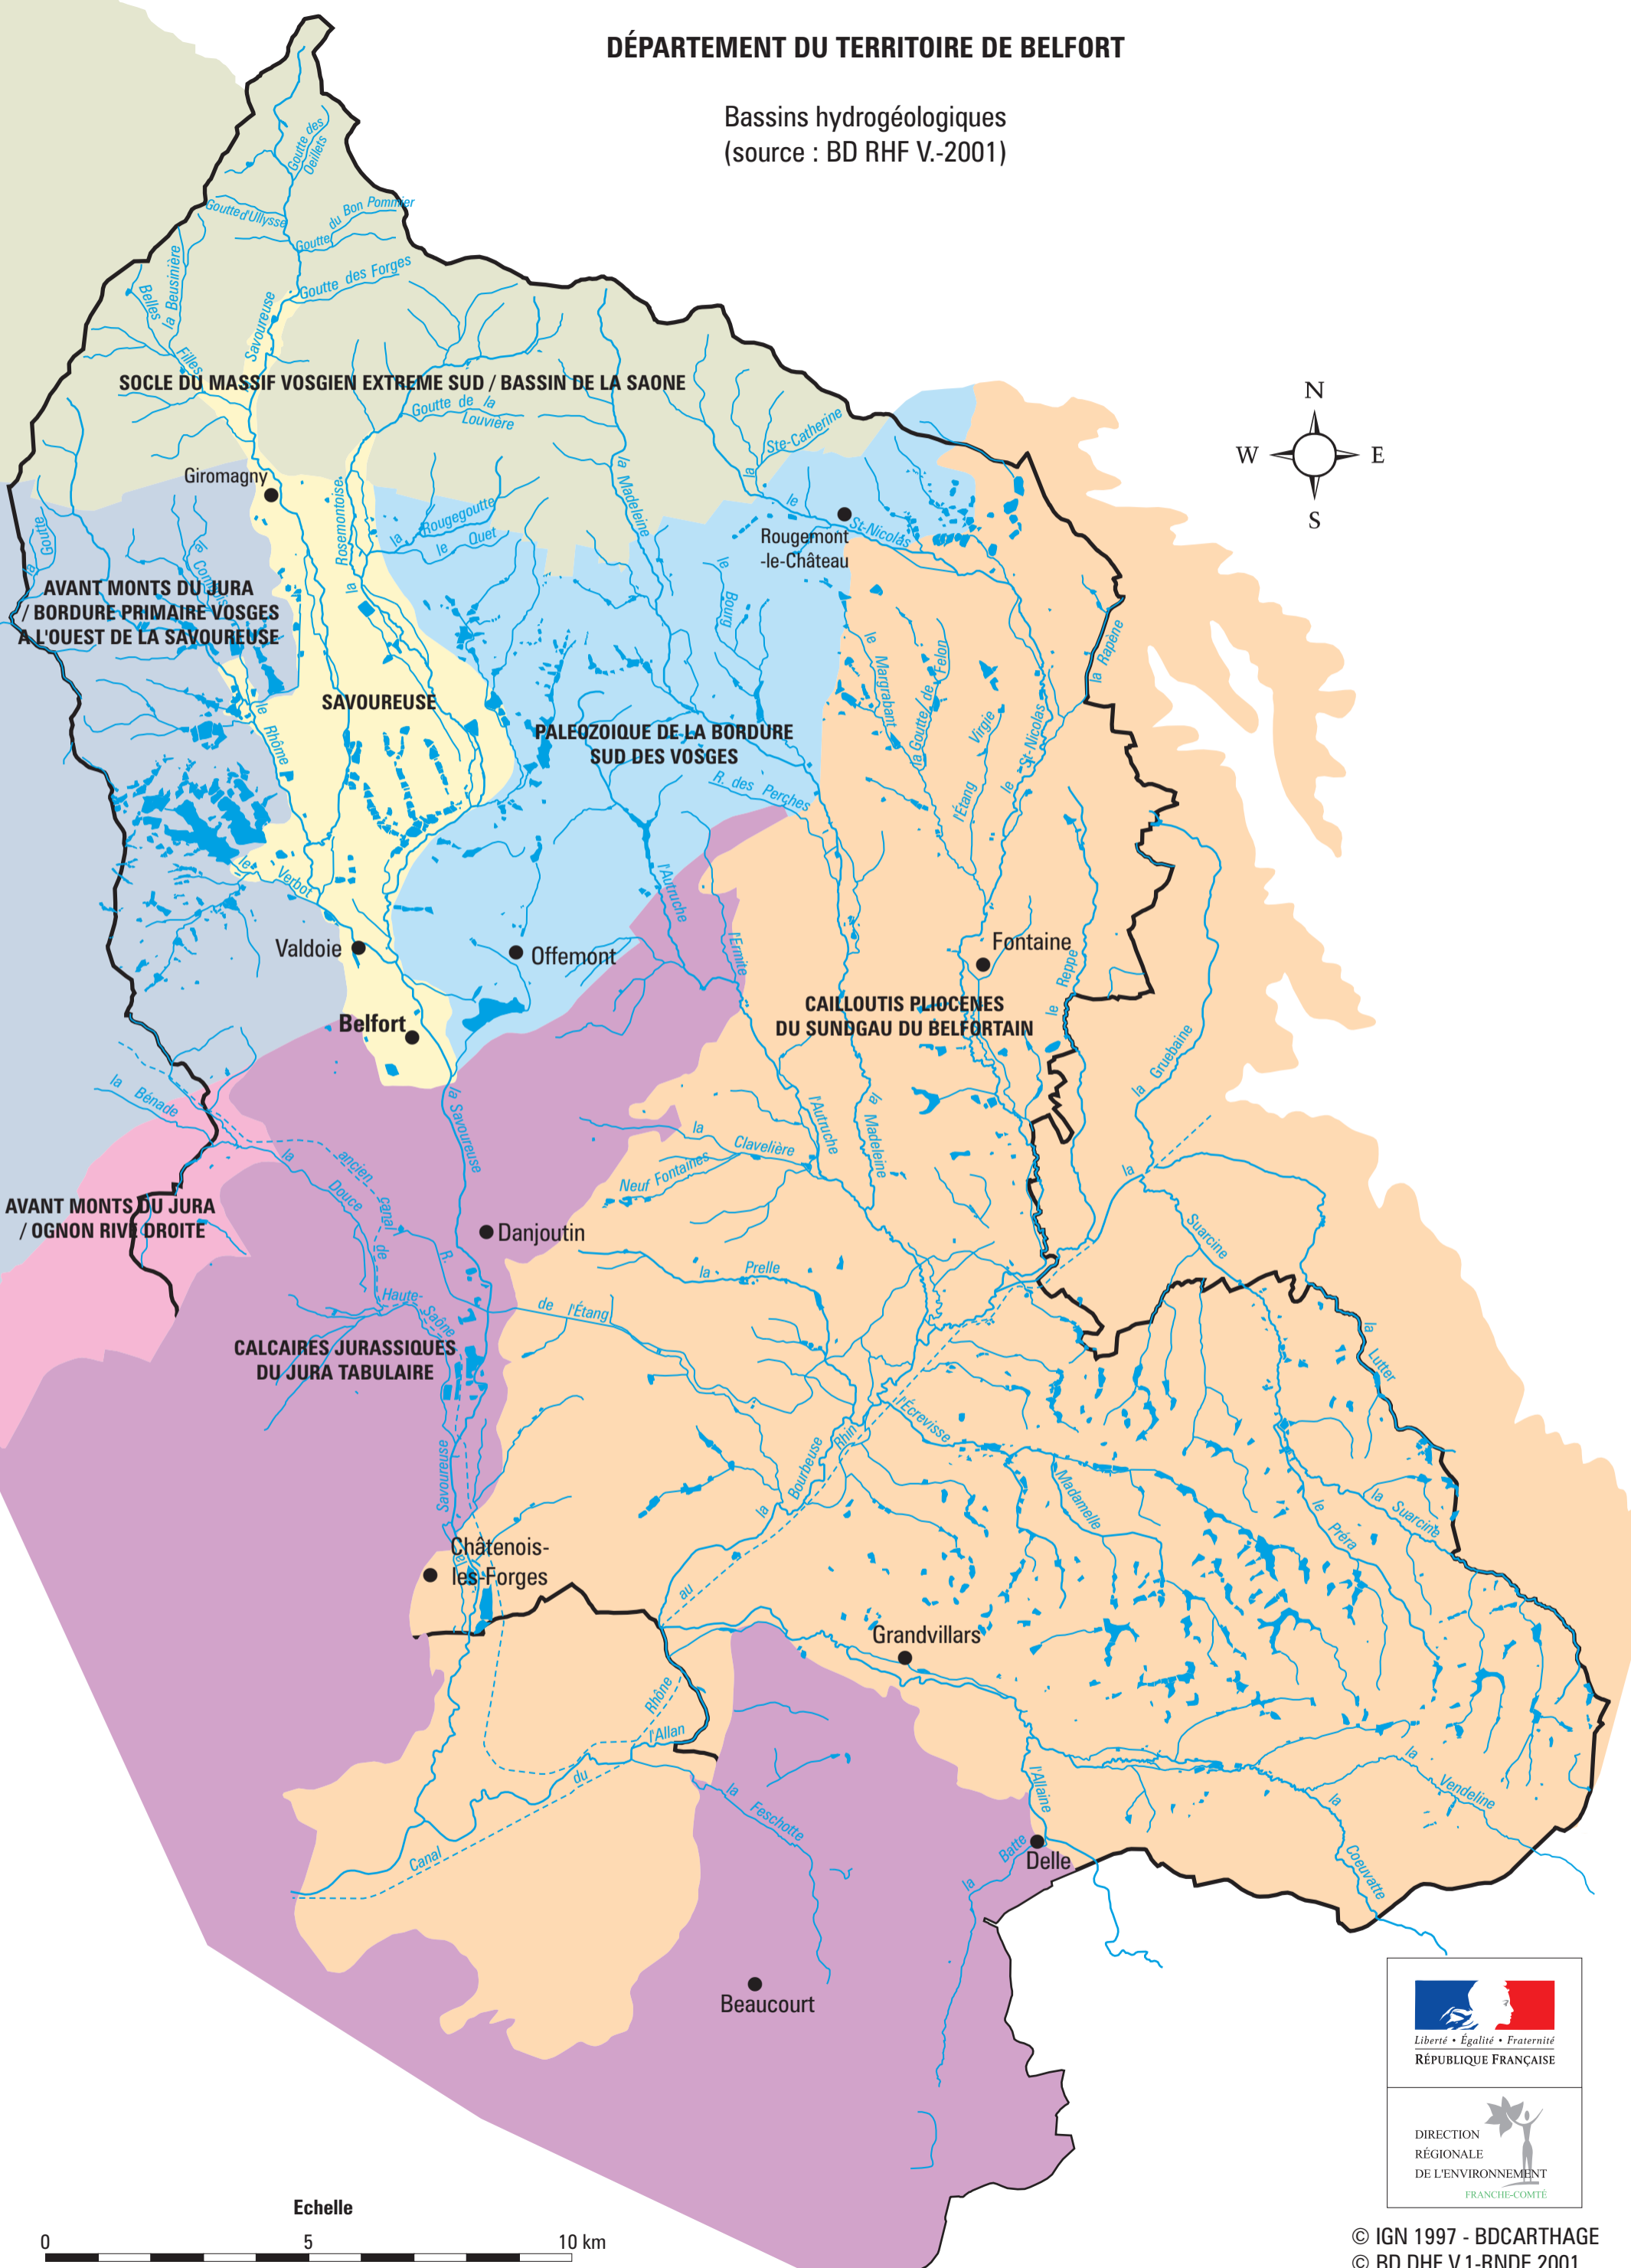

DÉPARTEMENT DU TERRITOIRE DE BELFORT

Bassins hydrogéologiques
(source : BD RHF V.-2001)

Echelle

© IGN 1997 - BDCARTHAGE
© BD DHF V.1-RNDE 2001
© DIREN Franche-Comté 2004