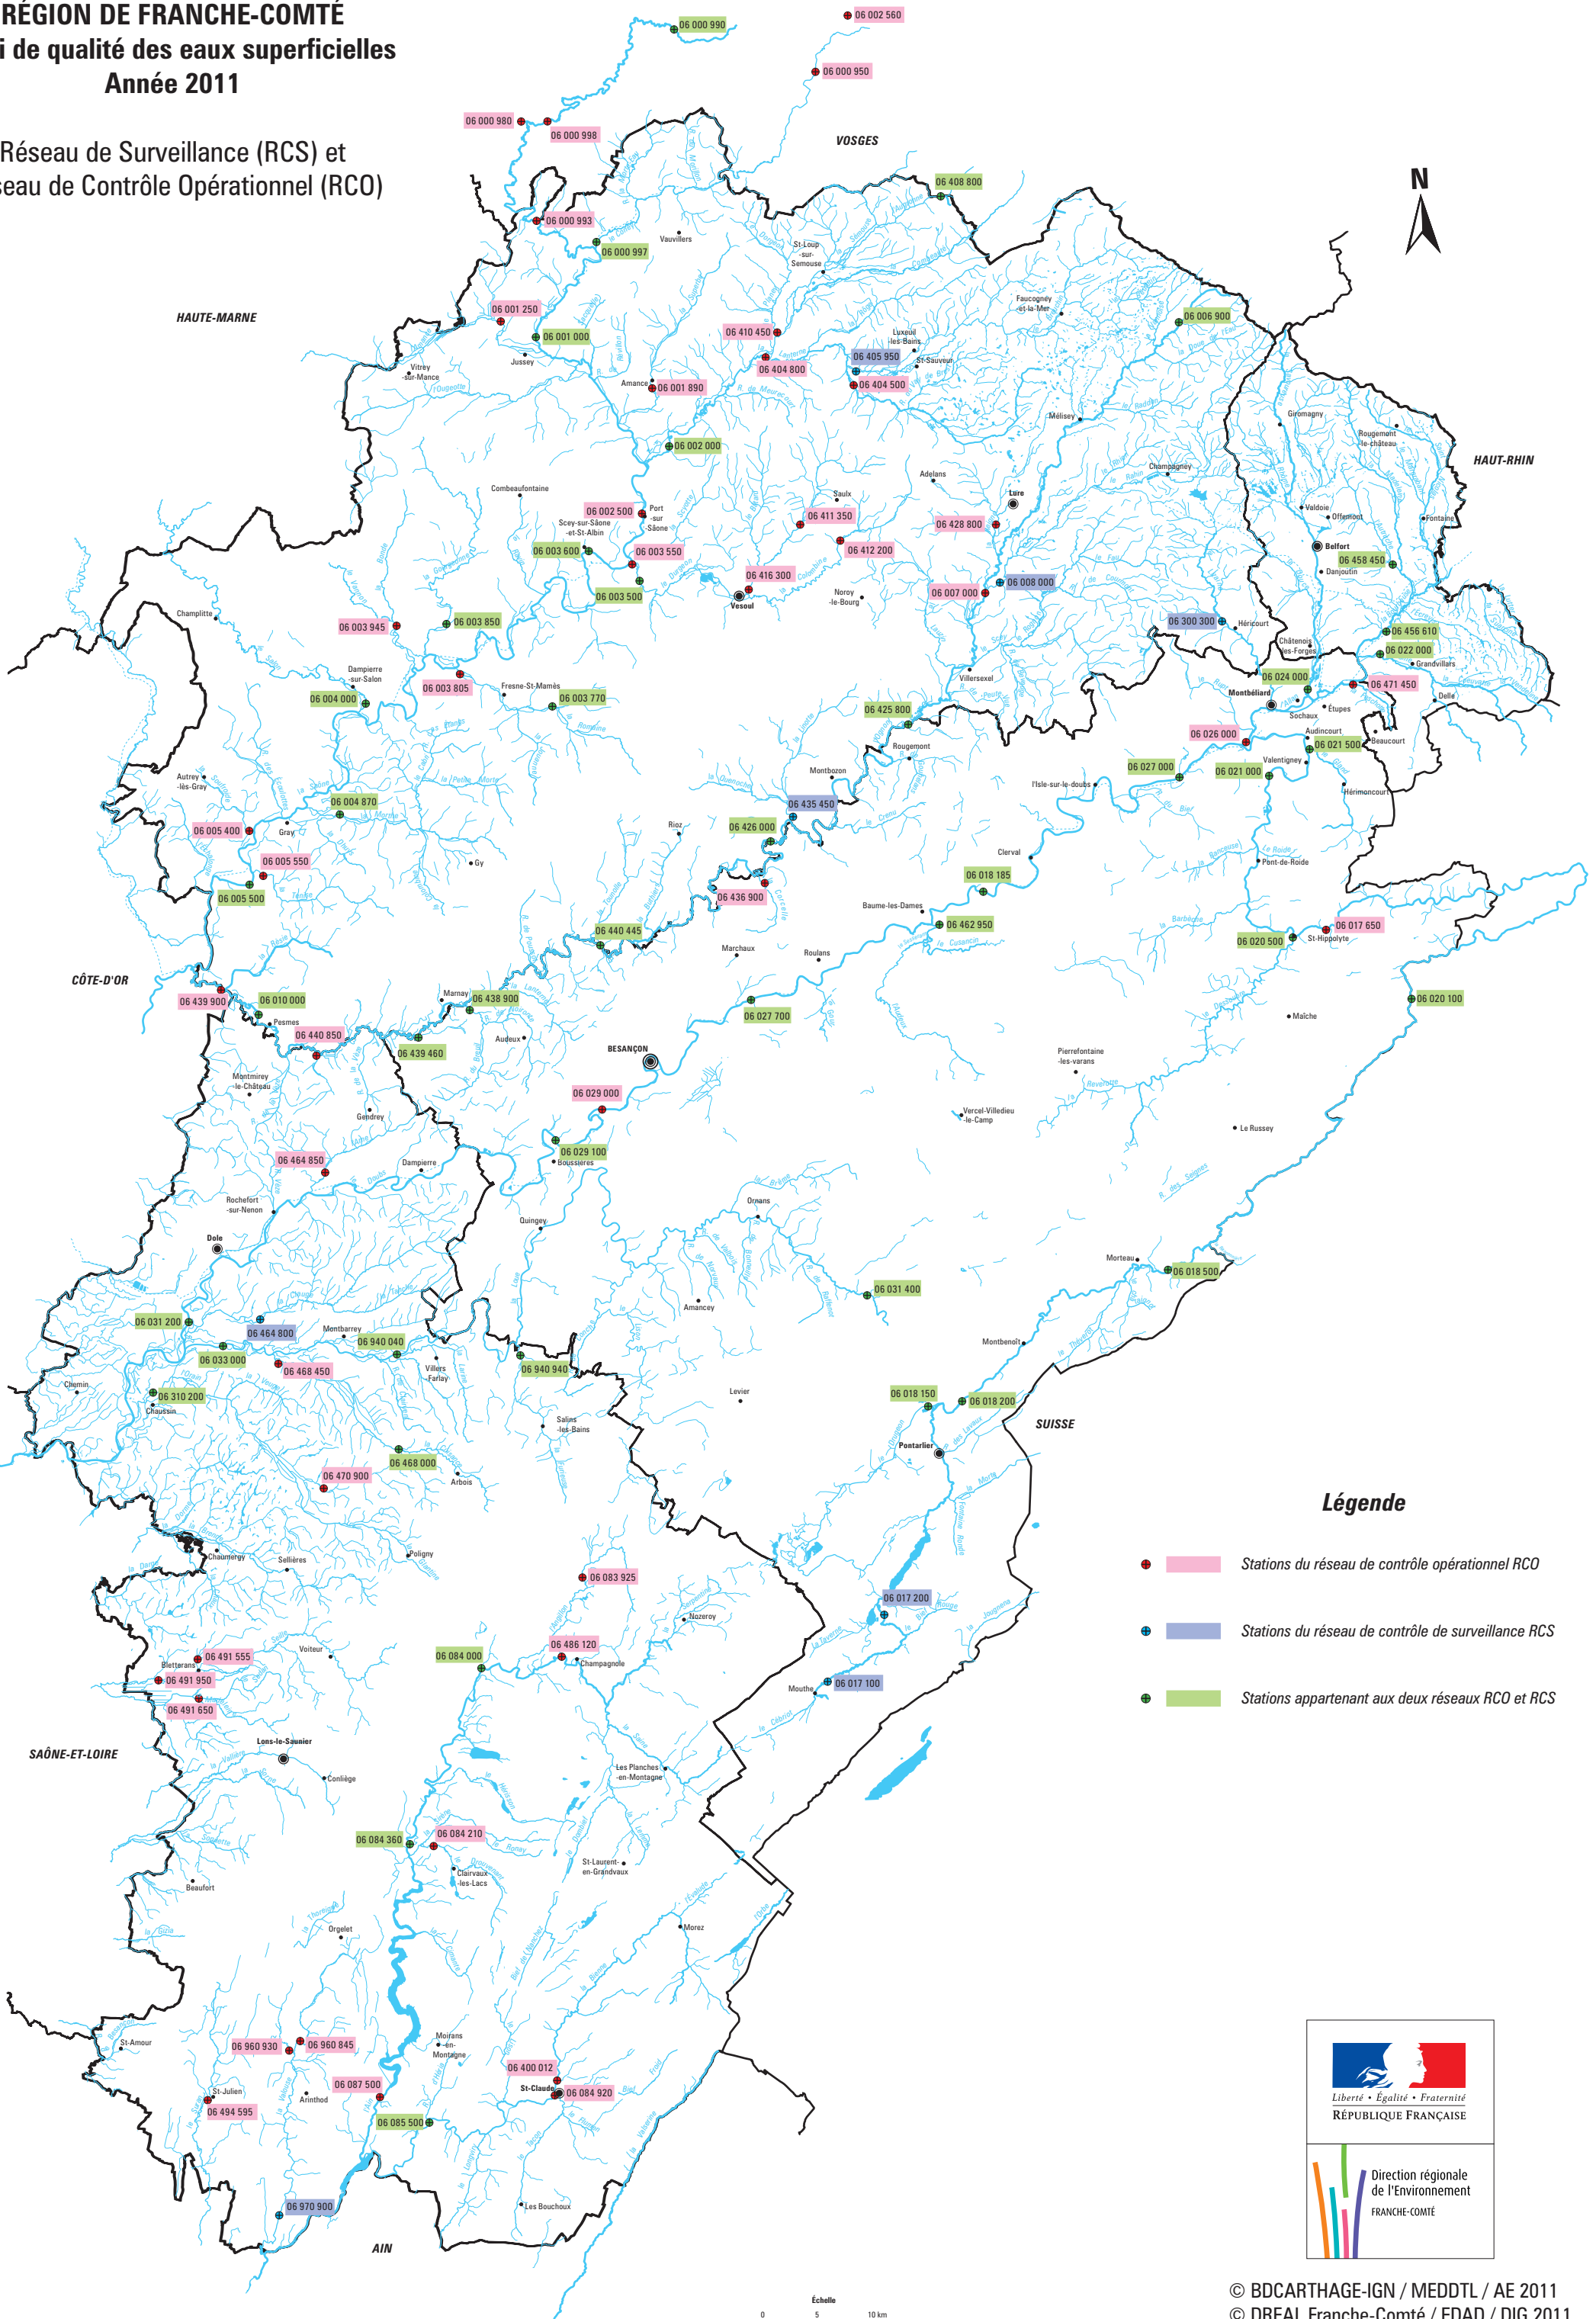

RÉGION DE FRANCHE-COMTÉ
Suivi de qualité des eaux superficielles
Année 2011

Réseau de Surveillance (RCS) et
 Réseau de Contrôle Opérationnel (RCO)

Légende

- Stations du réseau de contrôle opérationnel RCO
- Stations du réseau de contrôle de surveillance RCS
- Stations appartenant aux deux réseaux RCO et RCS