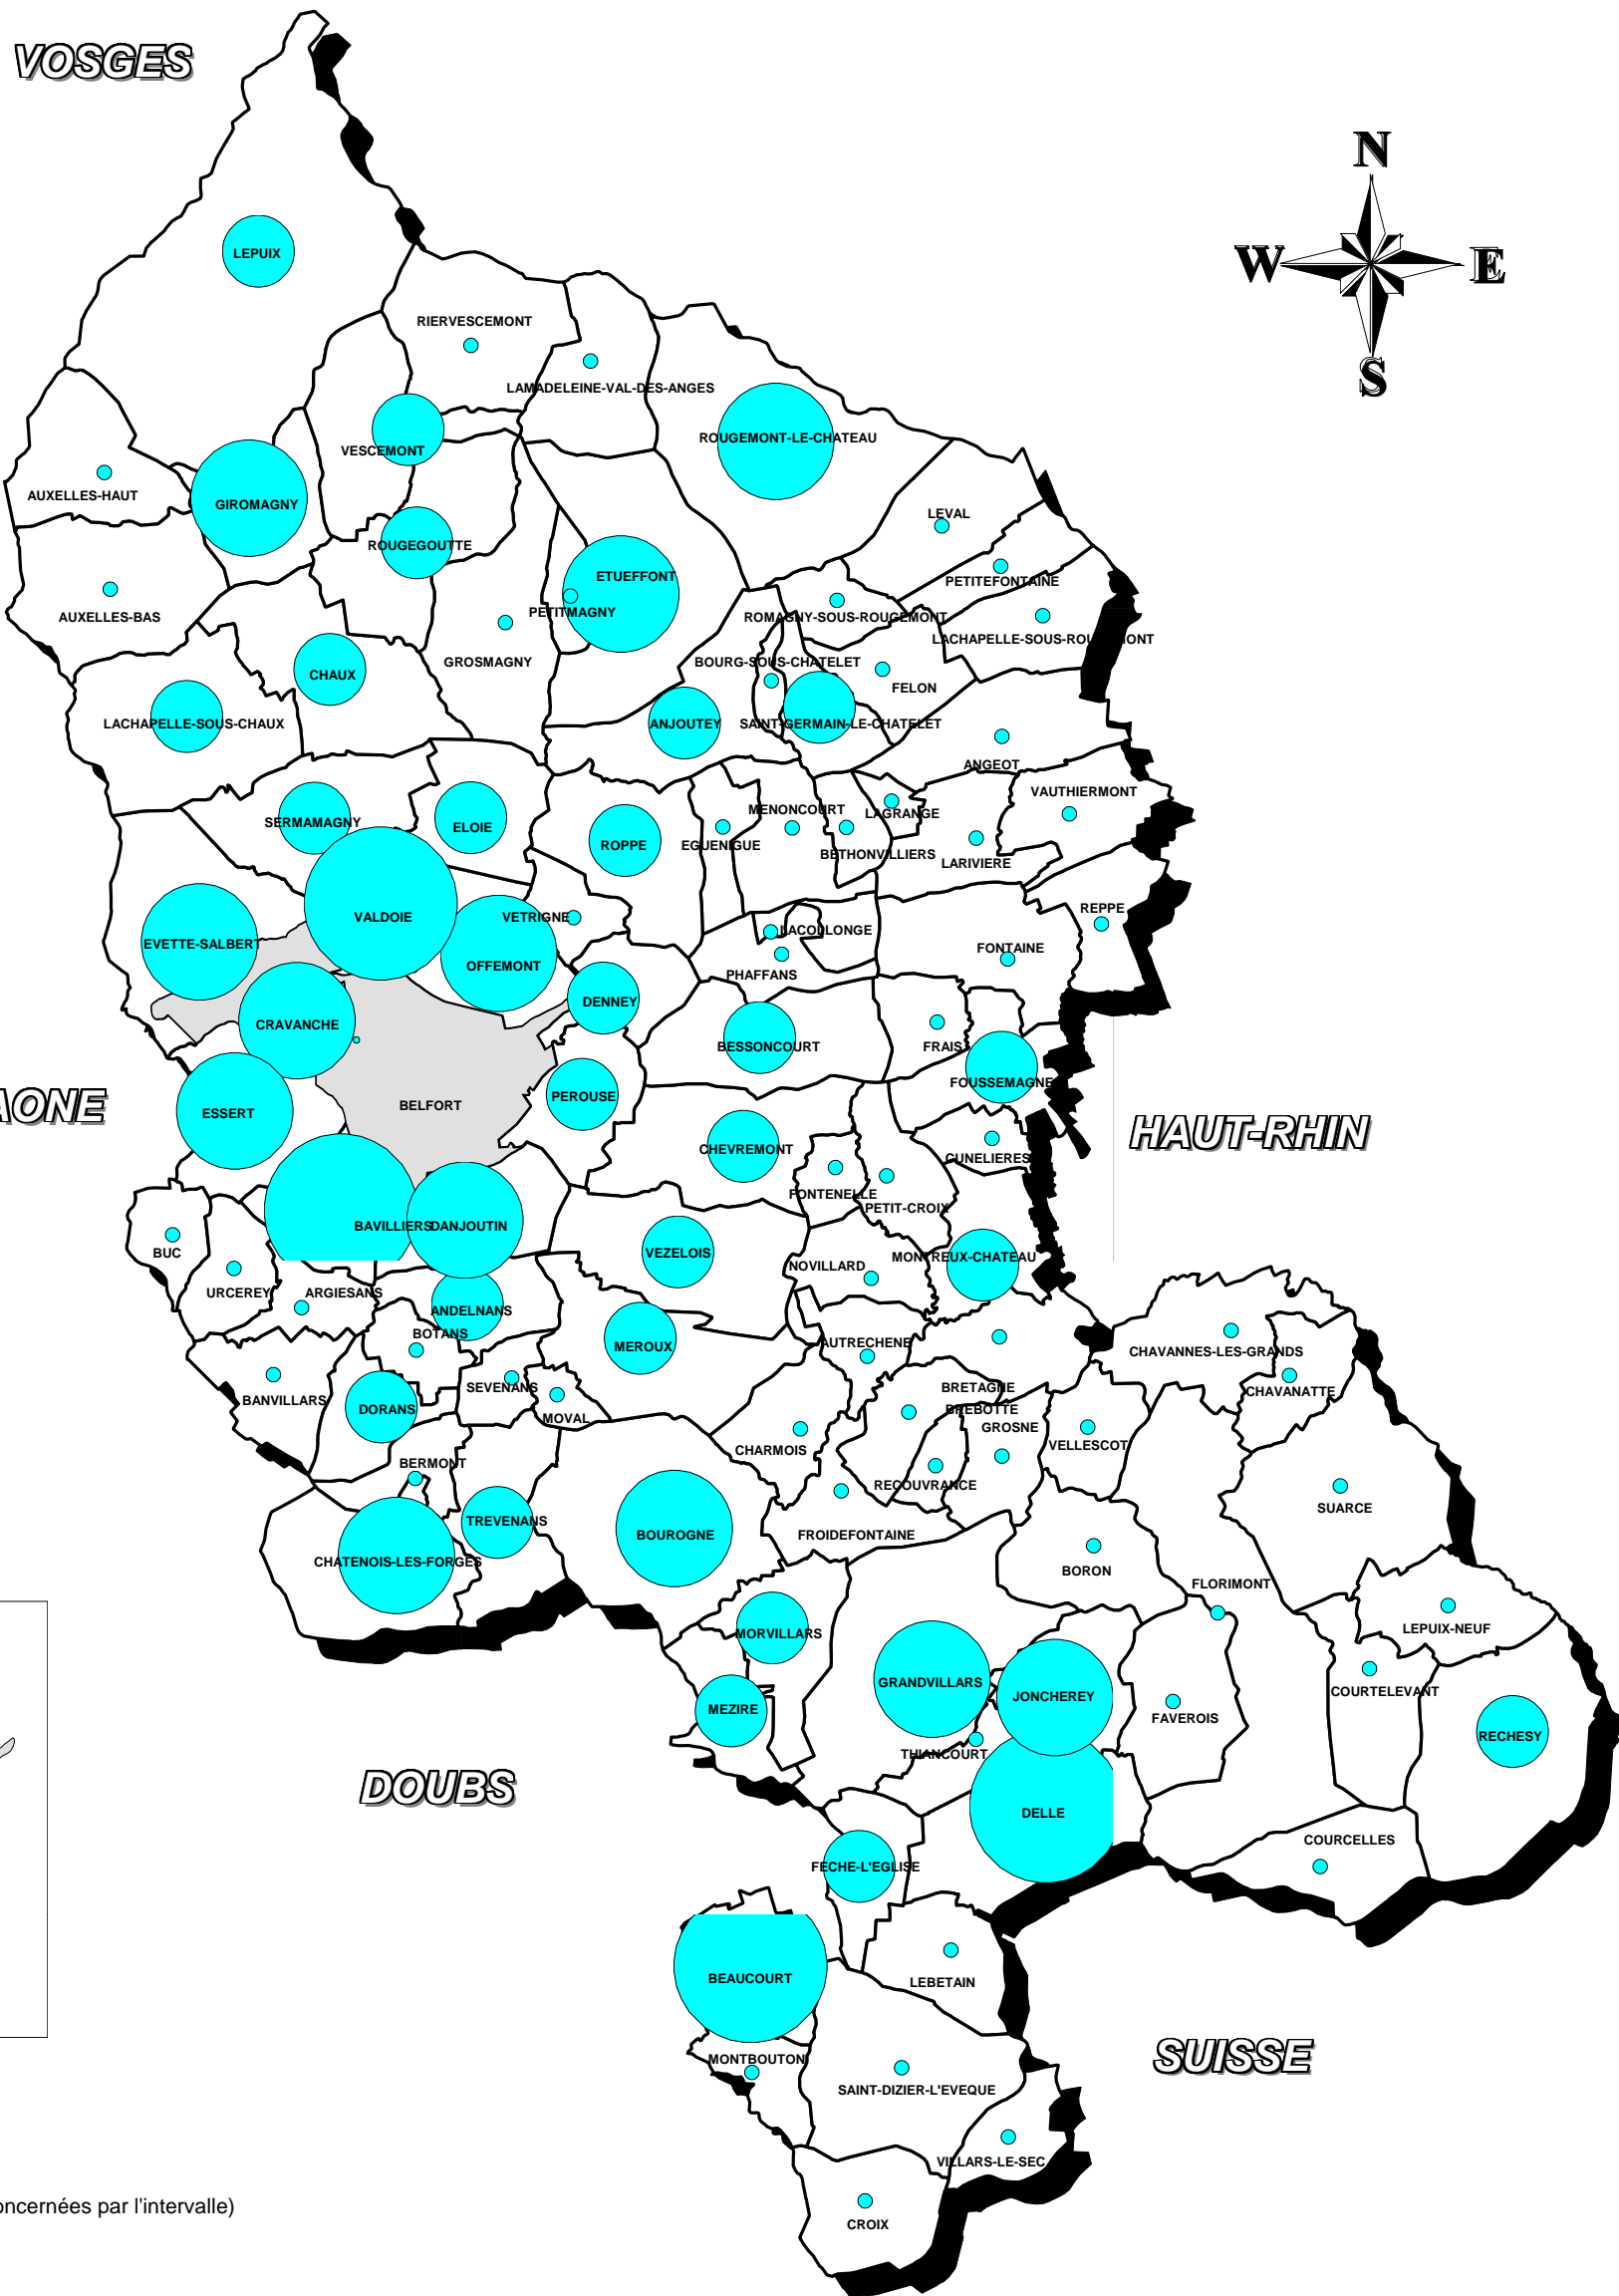

TERRITOIRE DE BELFORT

Population de 25 - 54 ans Recensement 2007

BELFORT

LÉGENDE

Nombre d'habitants (nombre de communes concernées par l'intervalle)