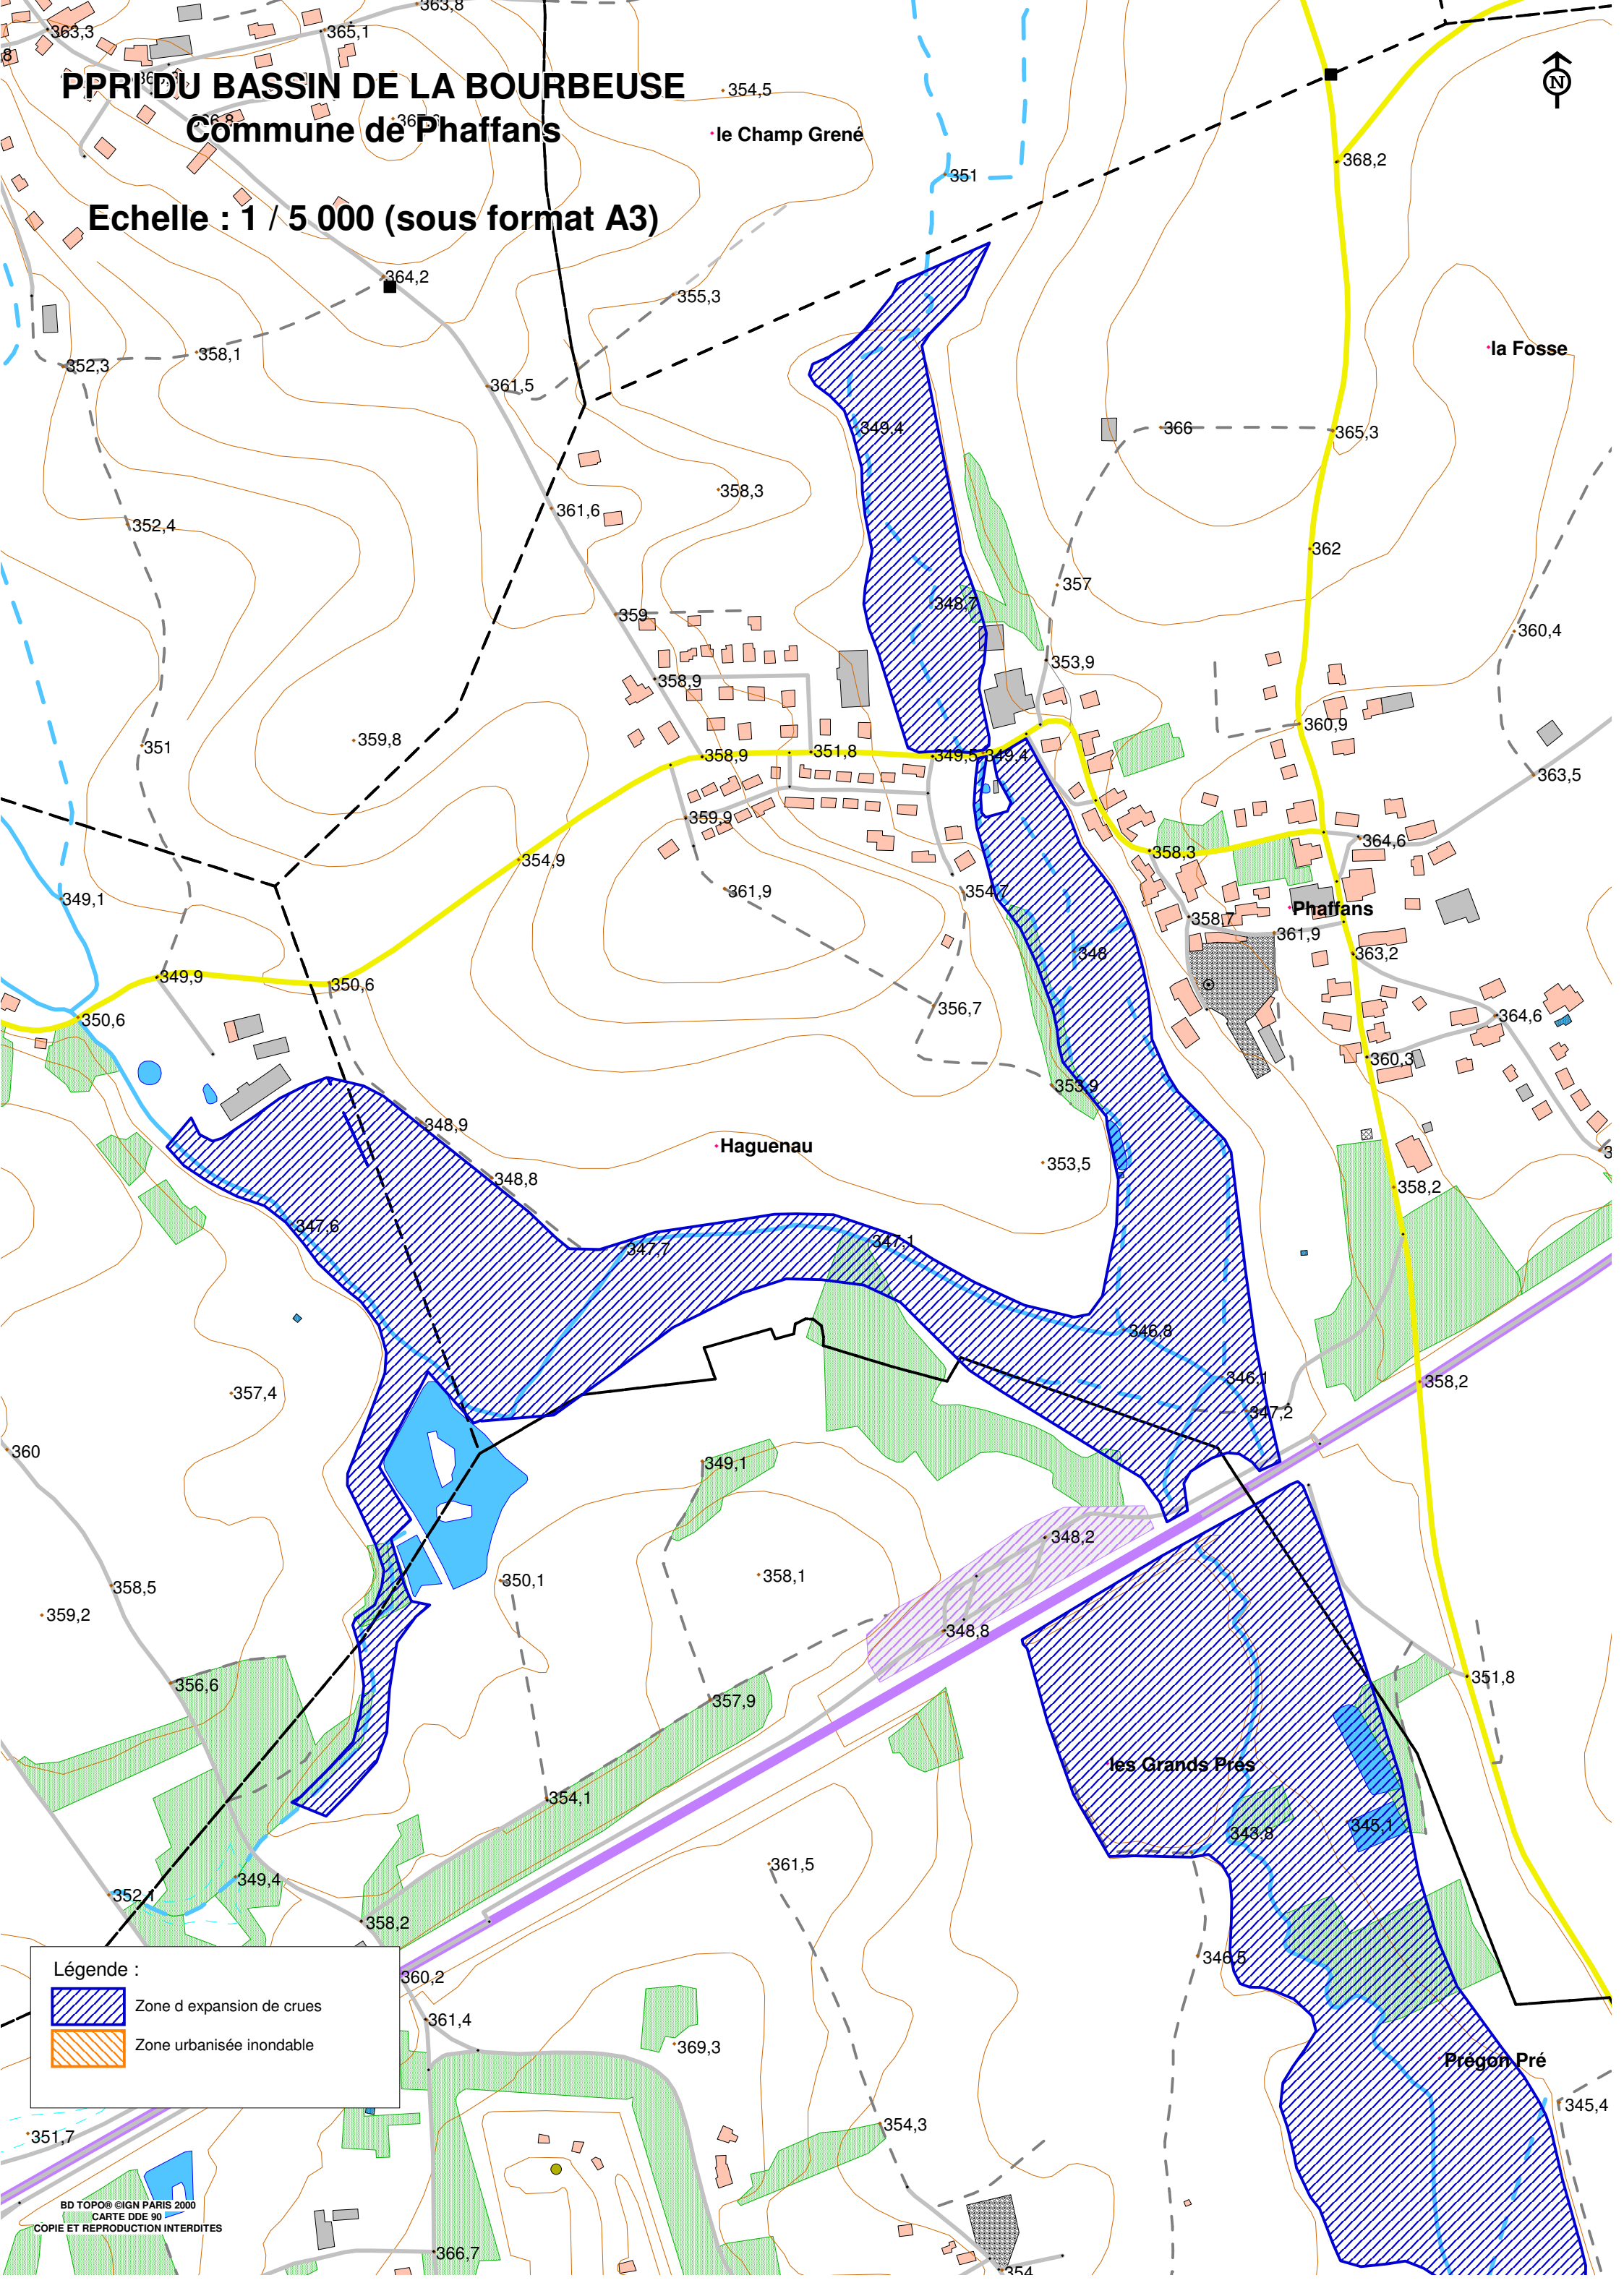

PPRI DU BASSIN DE LA BOURBEUSE

Commune de Phaffans

Echelle : 1 / 5 000 (sous format A3)

- Légende :
-  Zone d'expansion de crues
 -  Zone urbanisée inondable