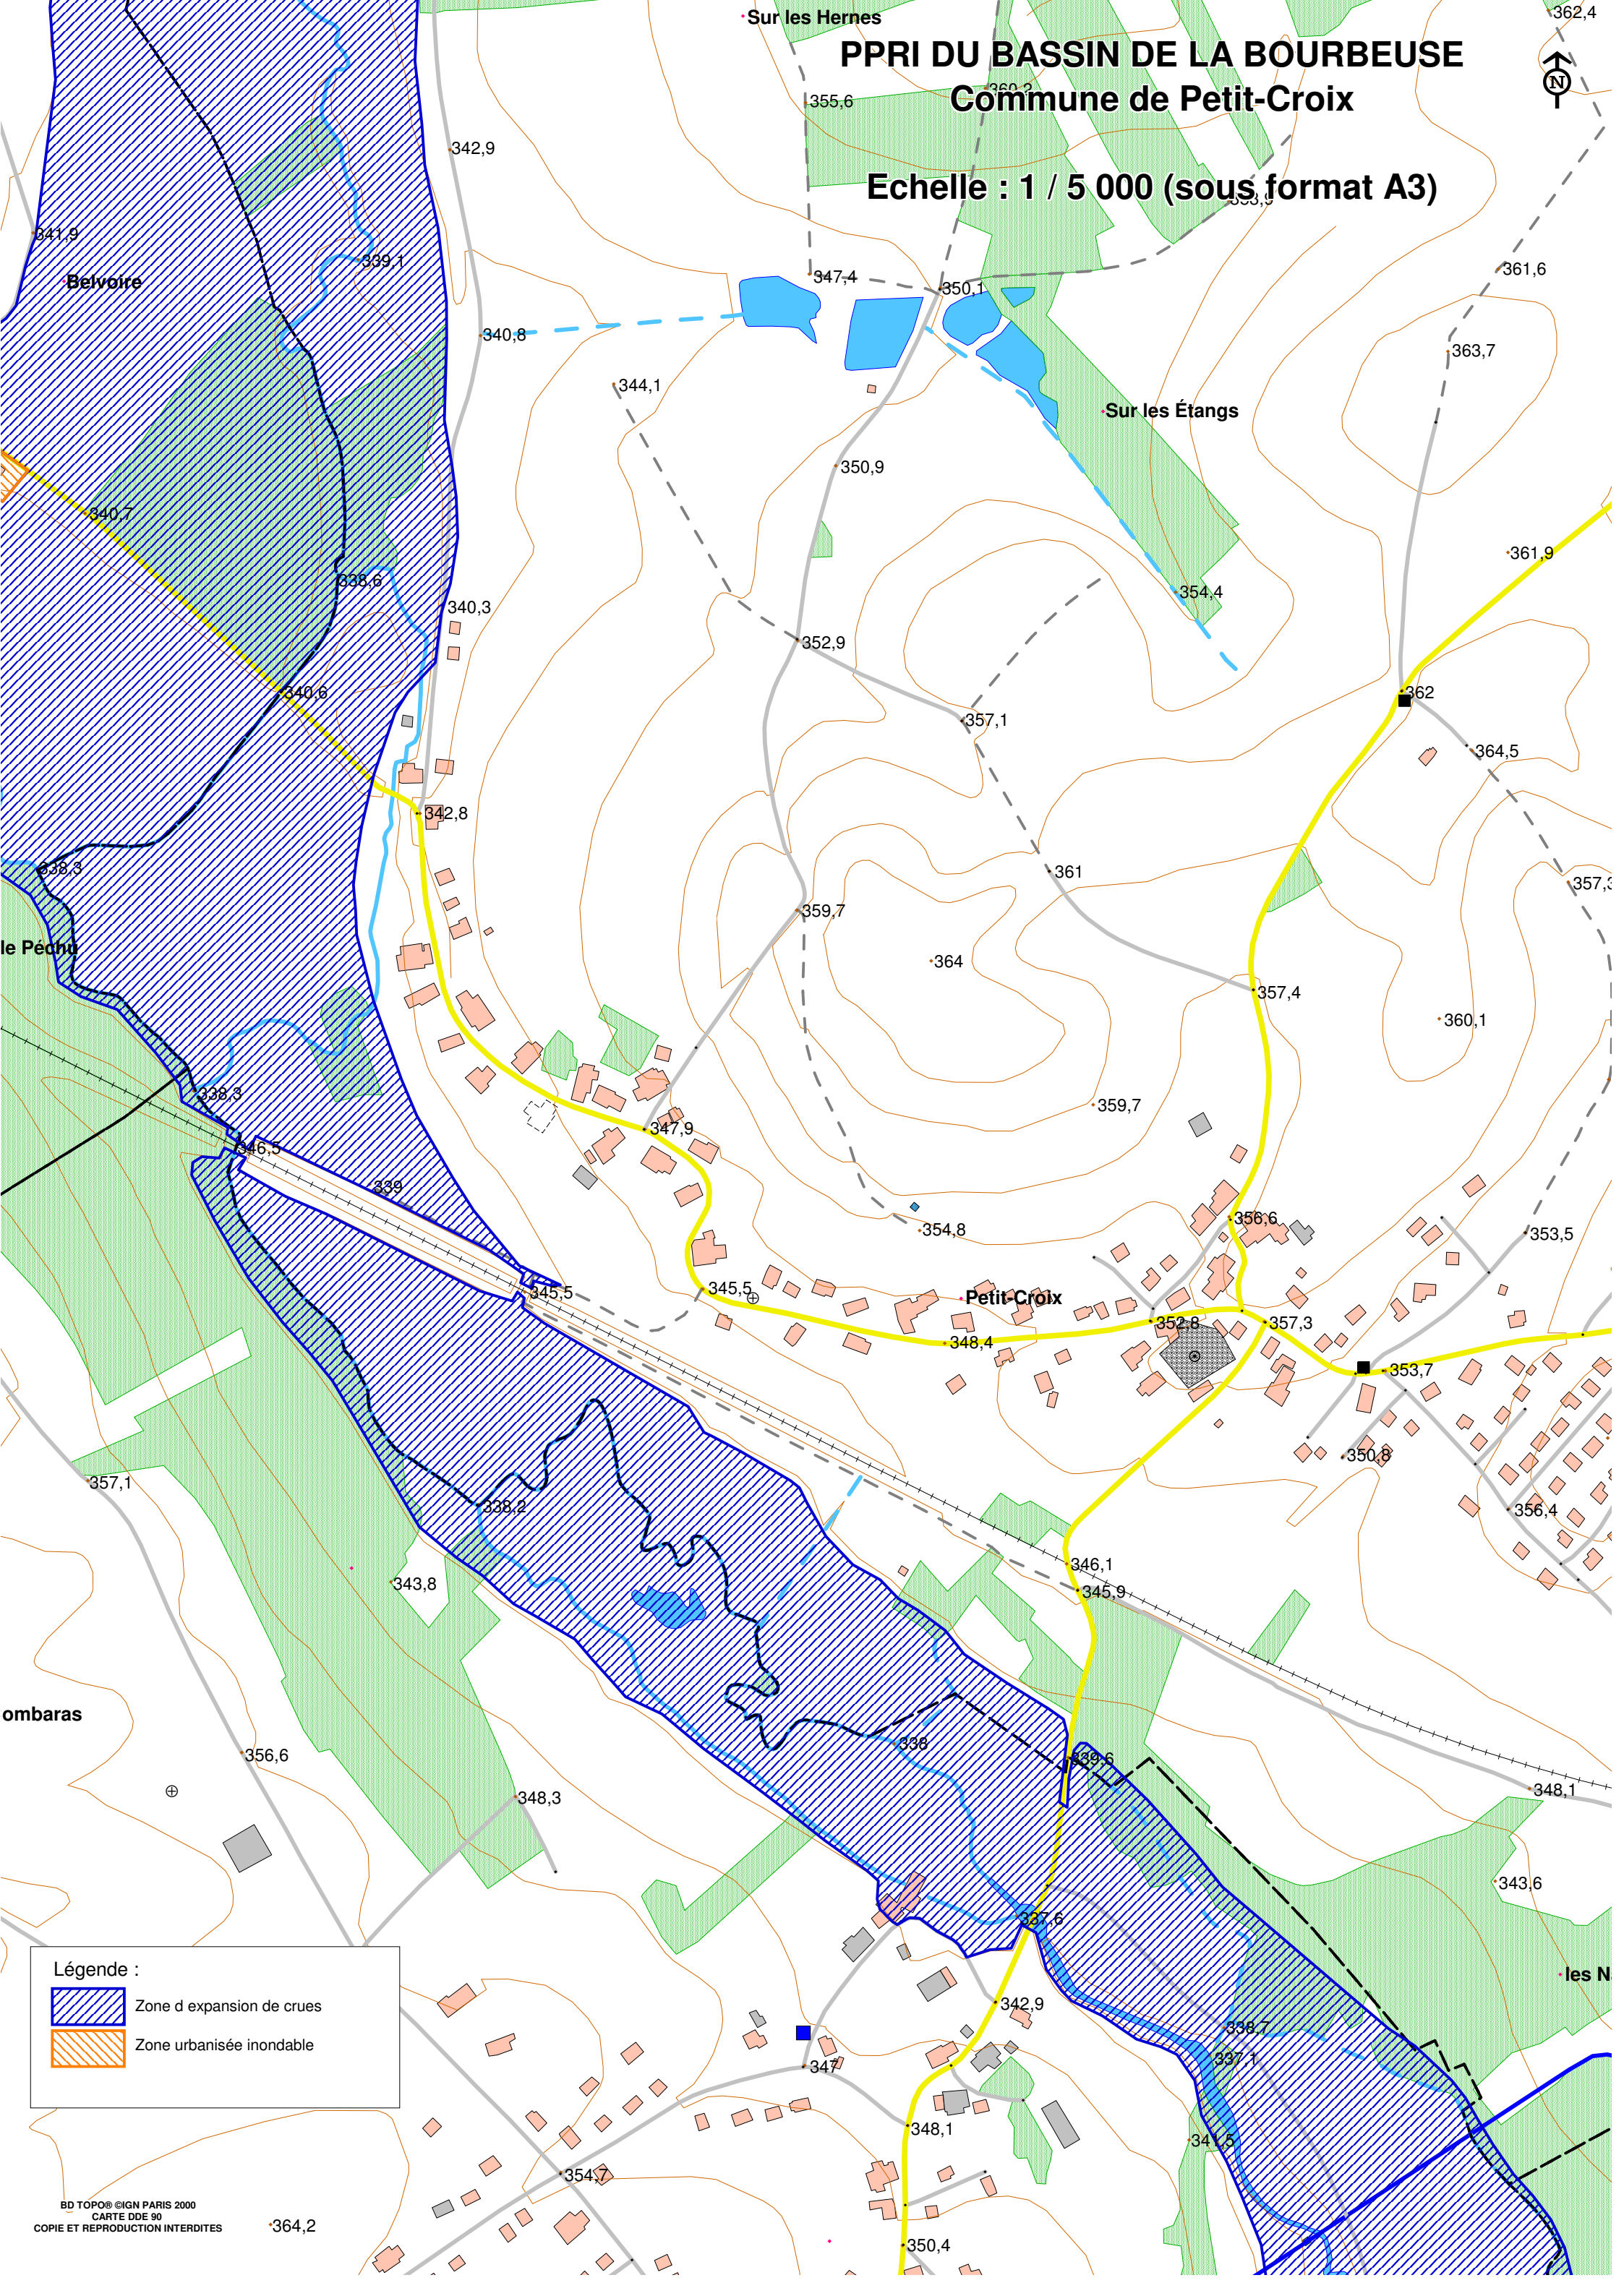

# PPRI DU BASSIN DE LA BOURBEUSE

## Commune de Petit-Croix

Echelle : 1 / 5 000 (sous format A3)

**Légende :**

-  Zone d'expansion de crues
-  Zone urbanisée inondable