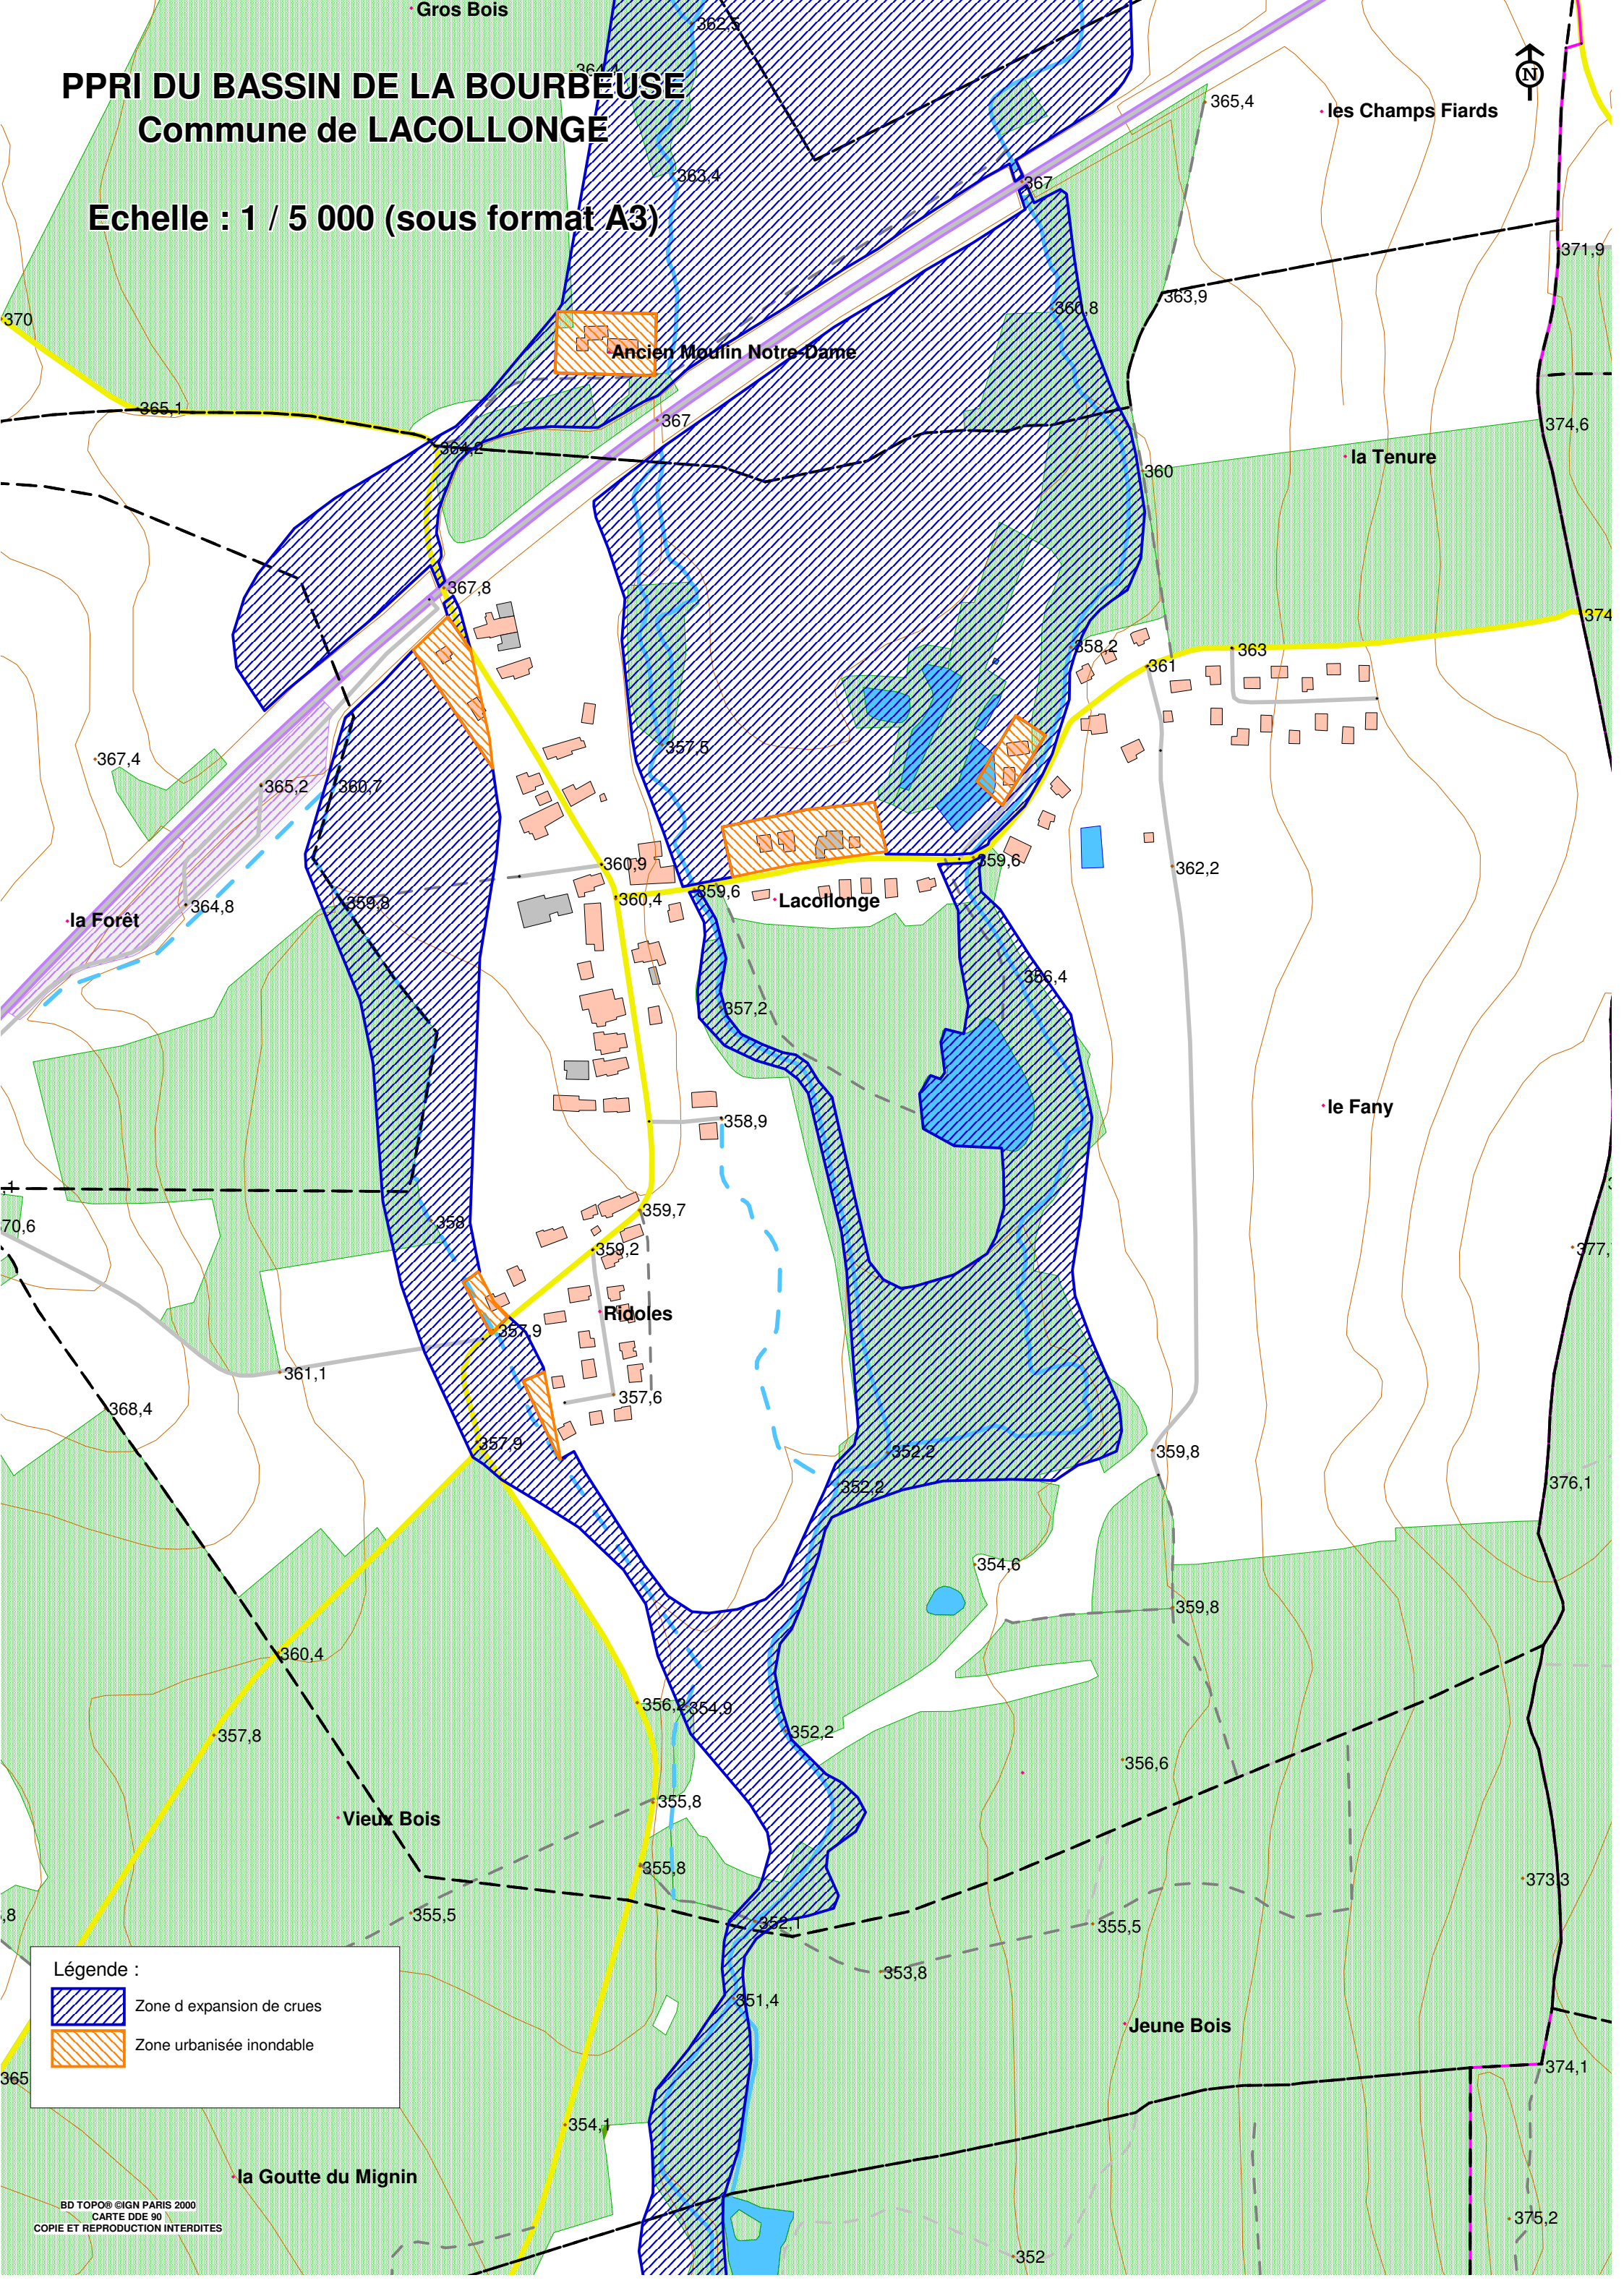

PPRI DU BASSIN DE LA BOURBEUSE

Commune de LACOLLONGE

Echelle : 1 / 5 000 (sous format A3)

Légende :

-  Zone d'expansion de crues
-  Zone urbanisée inondable