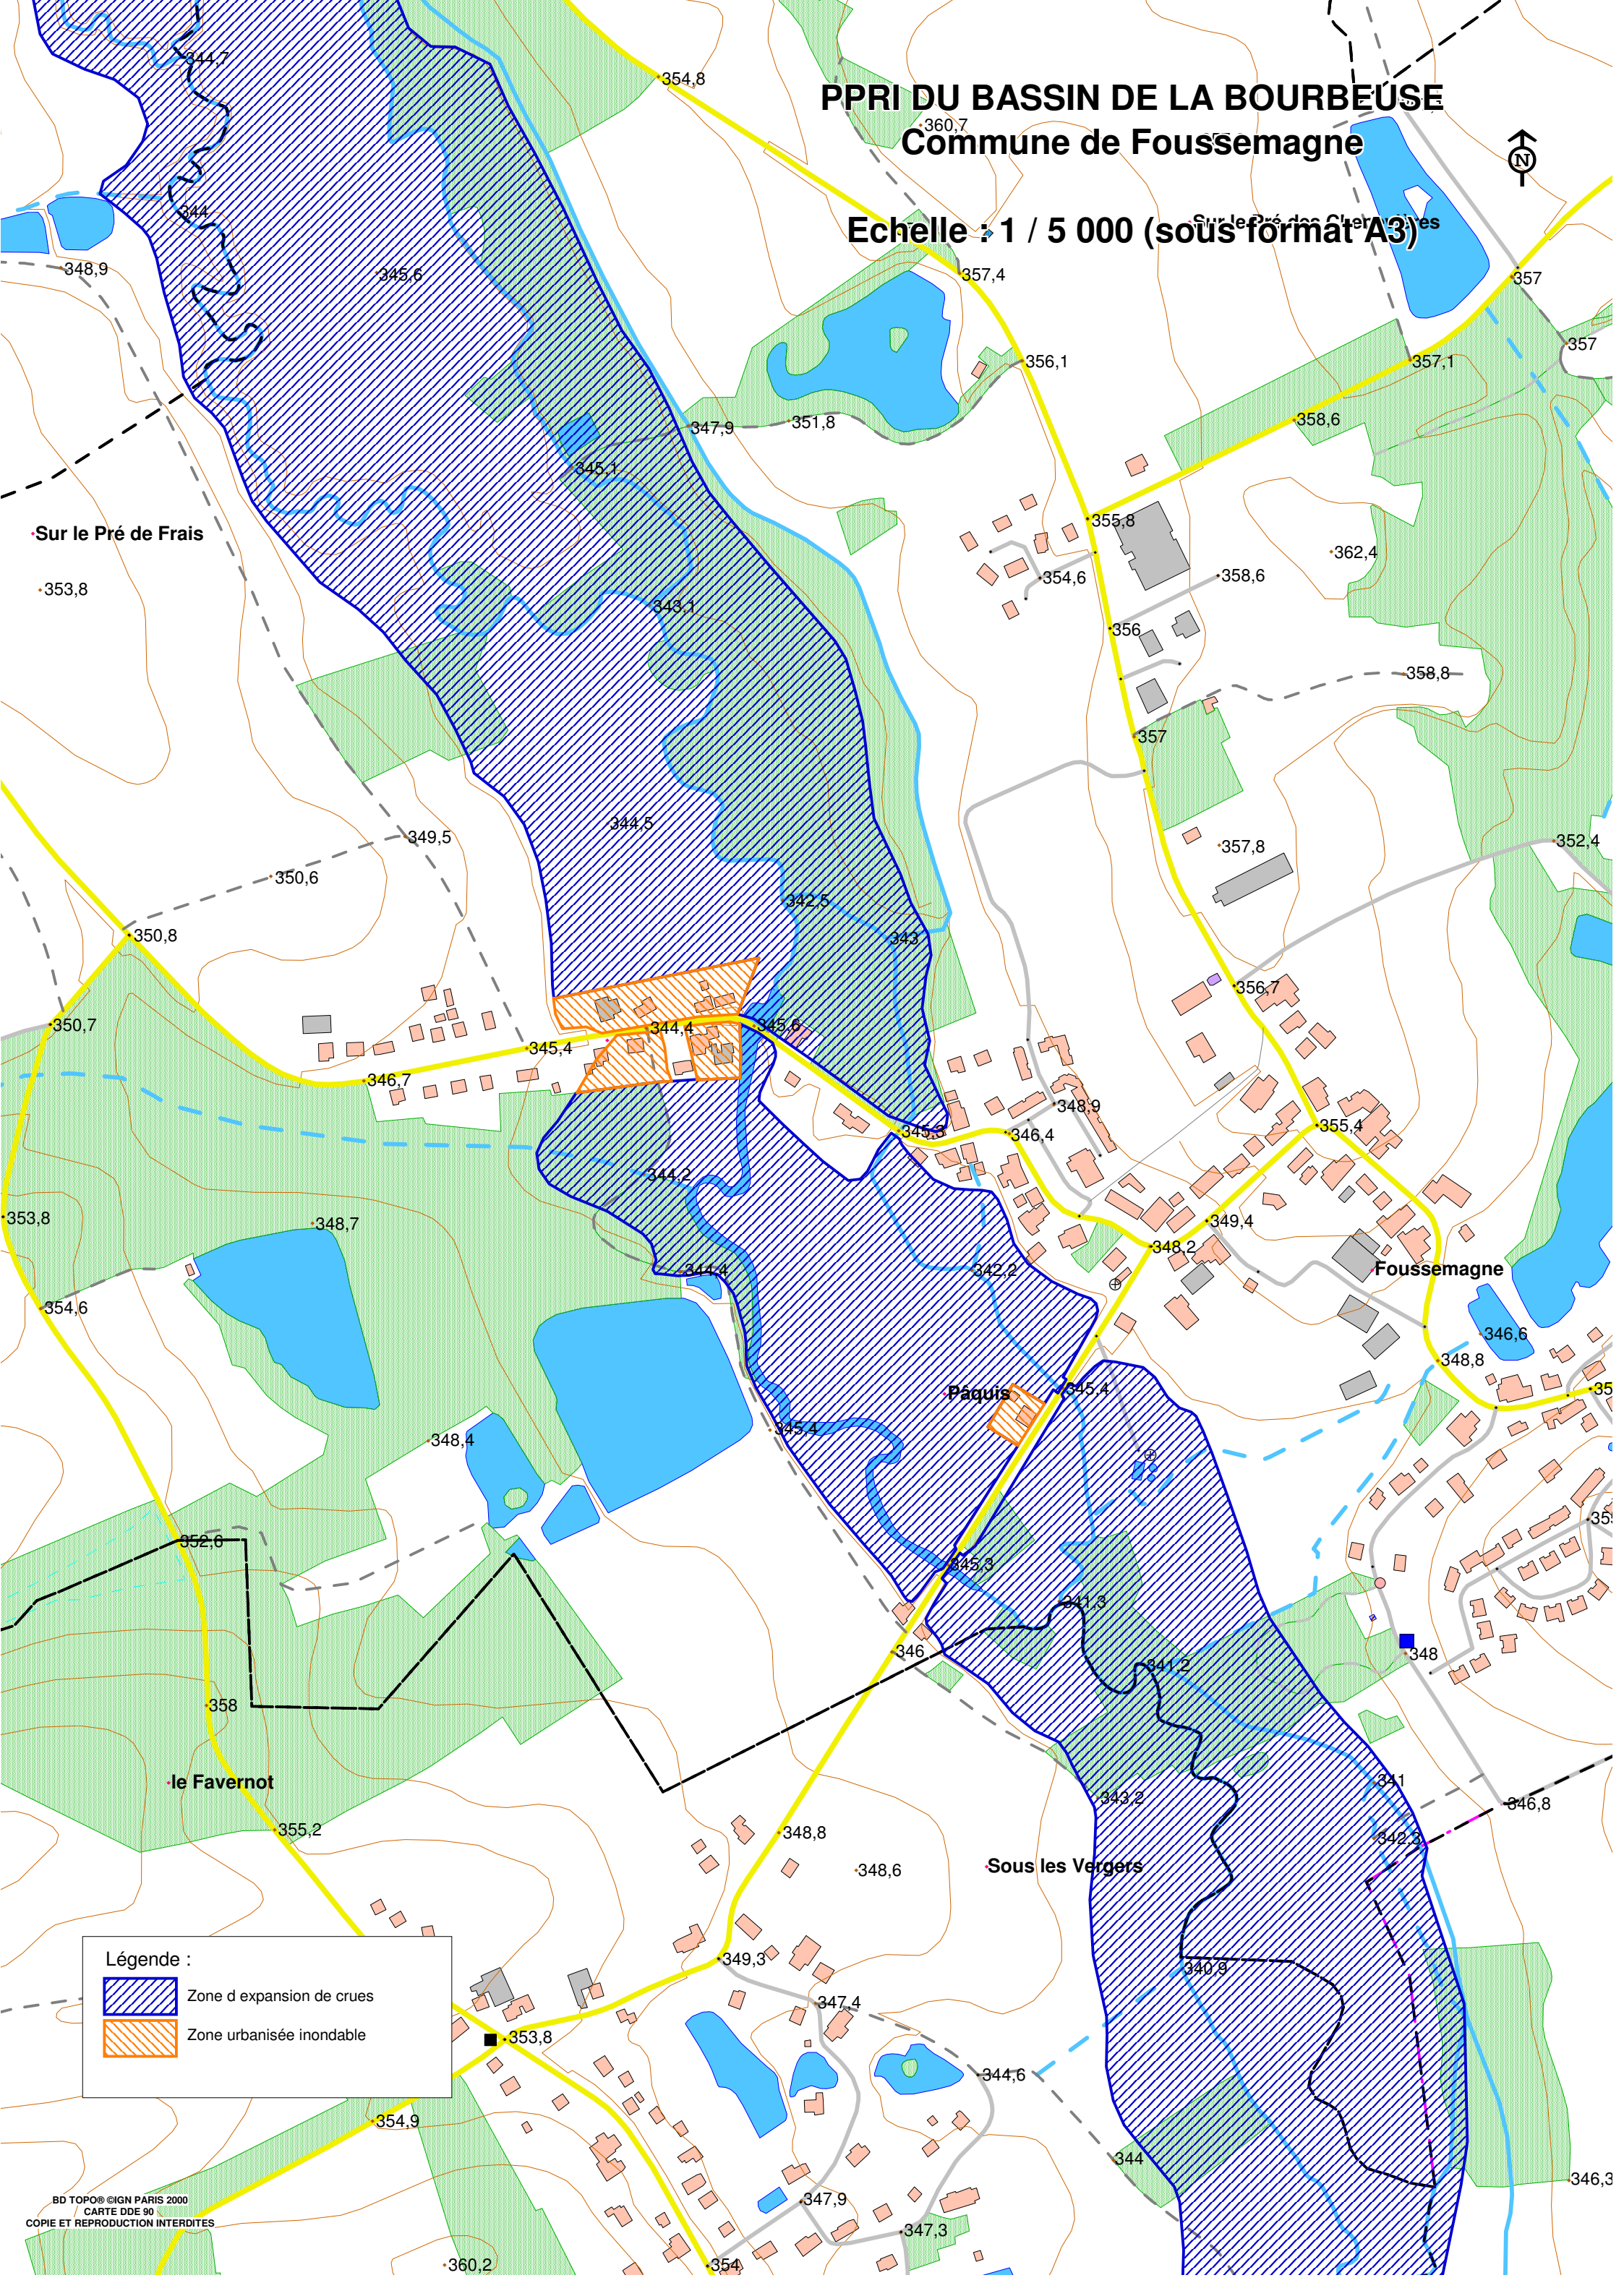

PPRI DU BASSIN DE LA BOURBEUSE

Commune de Foussemagne

Echelle : 1 / 5 000 (sous format A3)

Légende :

-  Zone d'expansion de crues
-  Zone urbanisée inondable