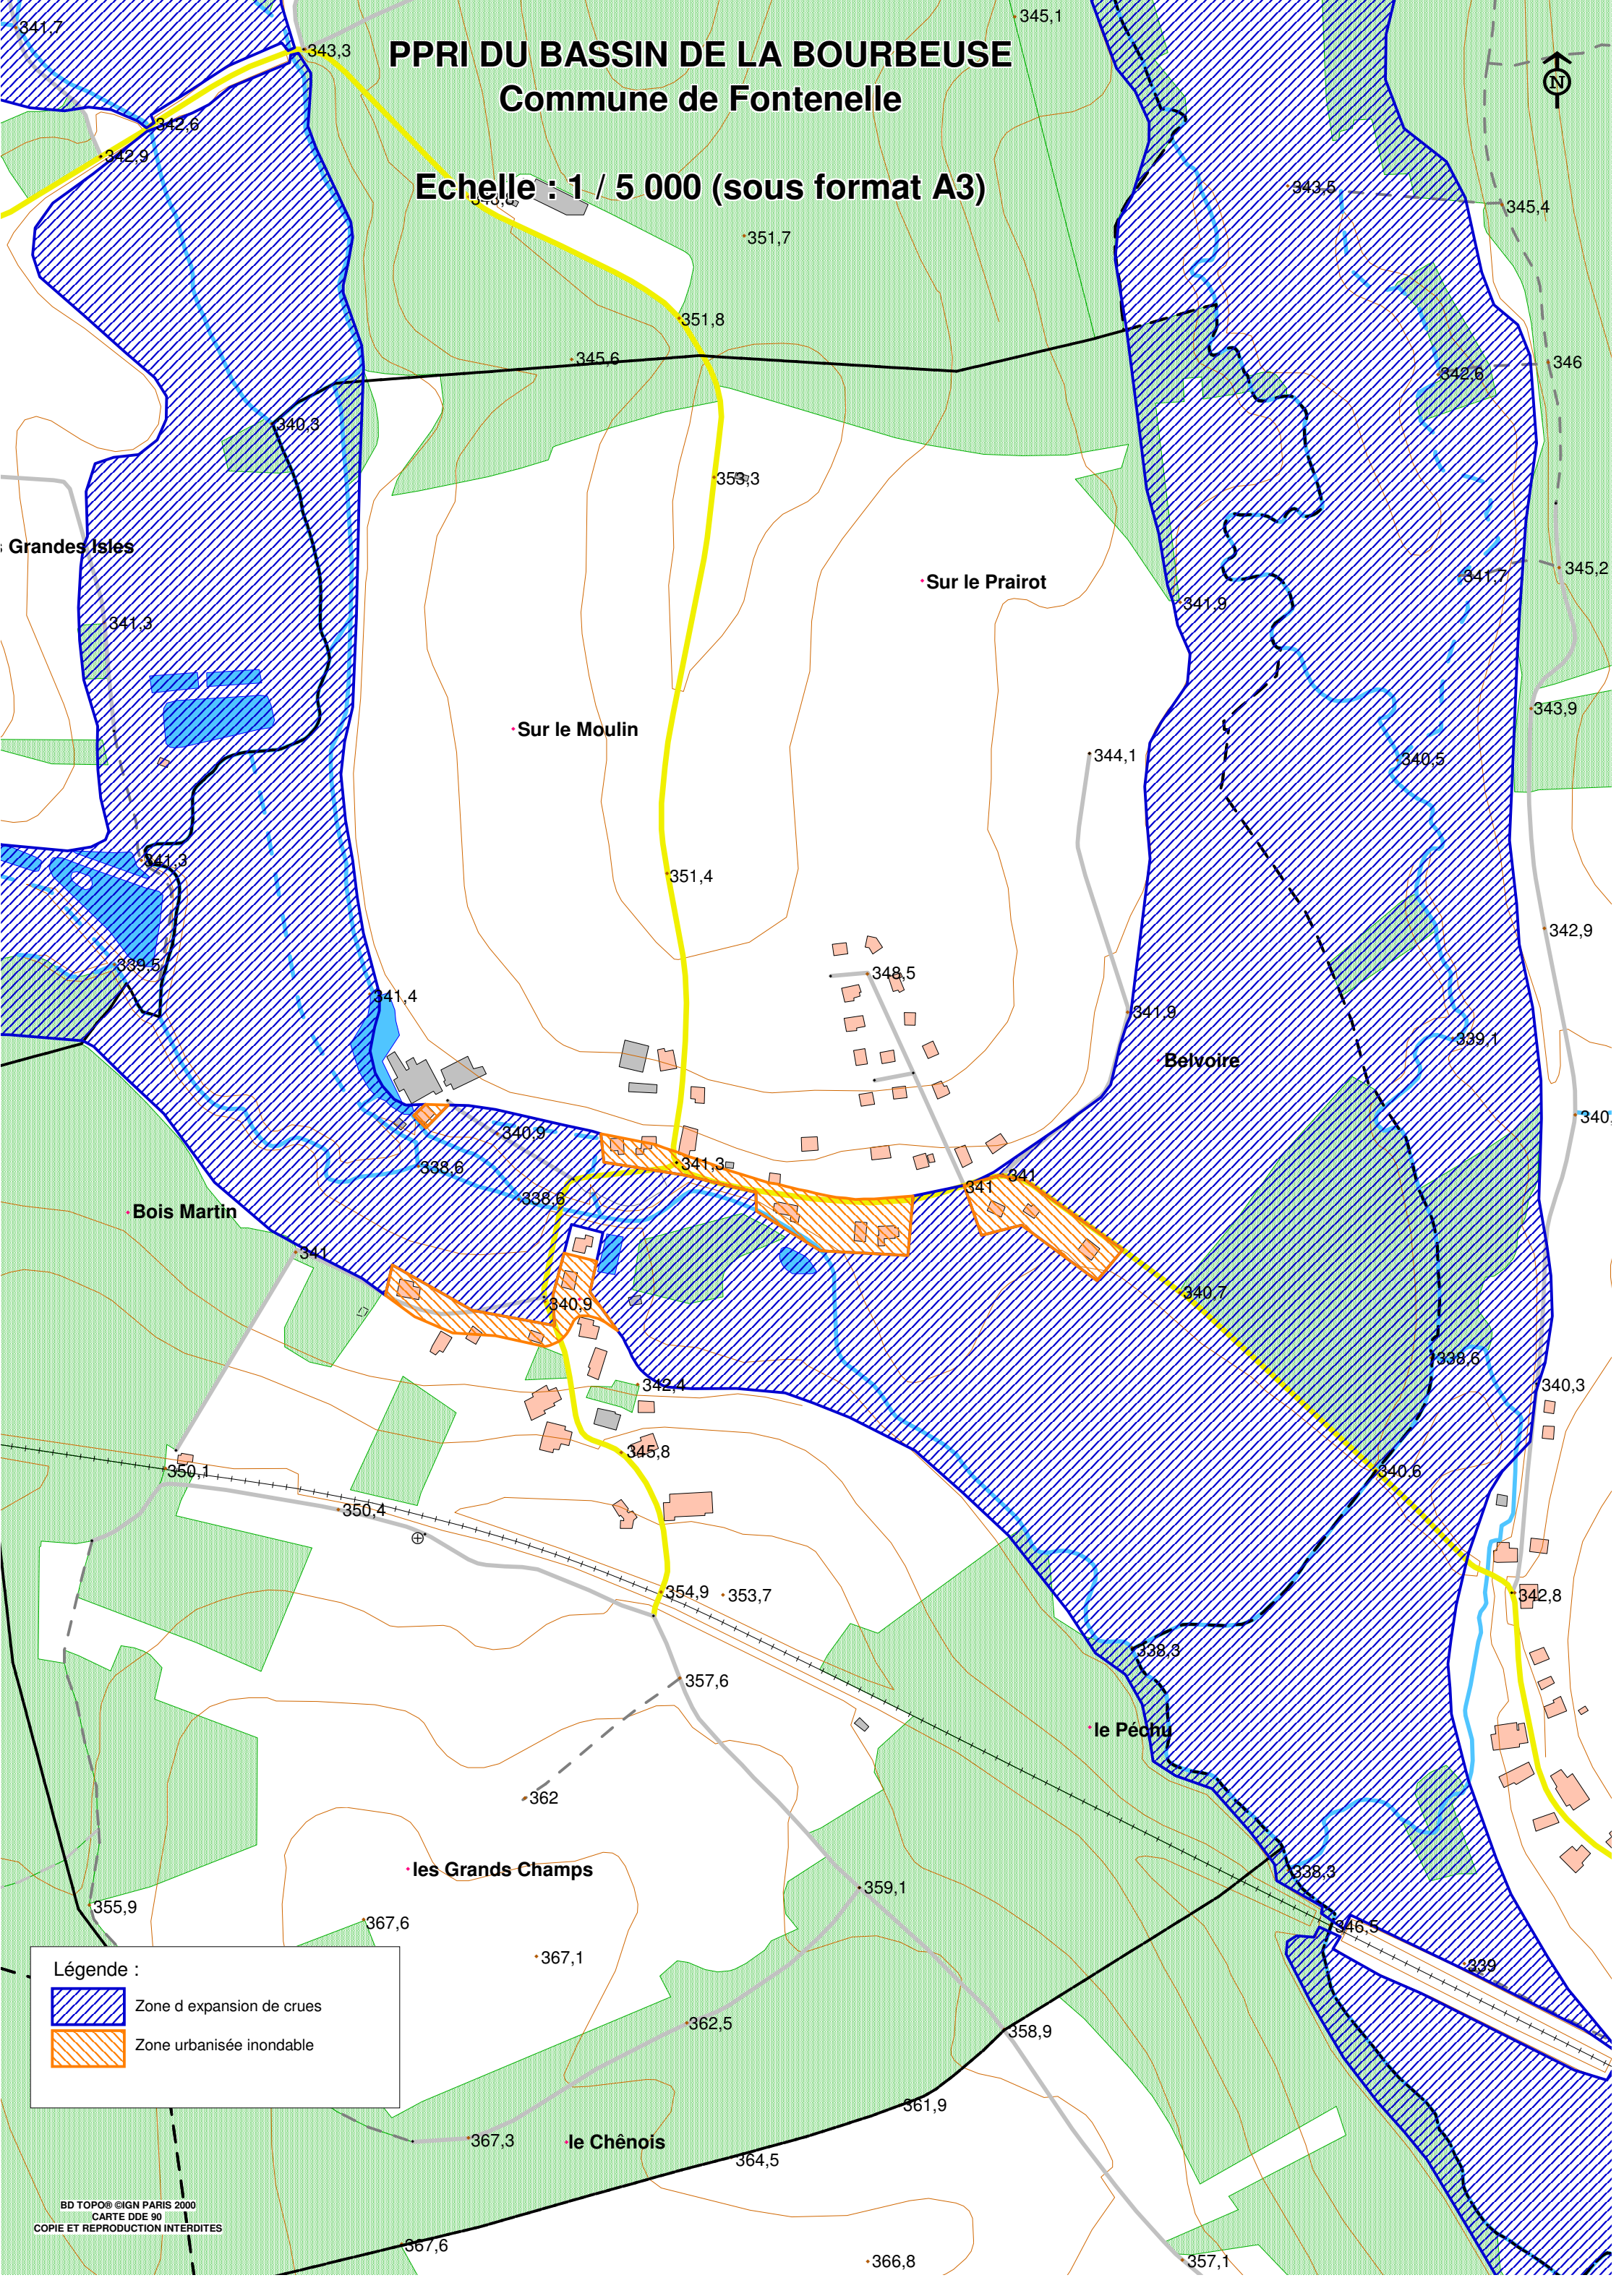

PPRI DU BASSIN DE LA BOURBEUSE

Commune de Fontenelle

Echelle : 1 / 5 000 (sous format A3)

Légende :

-  Zone d'expansion de crues
-  Zone urbanisée inondable