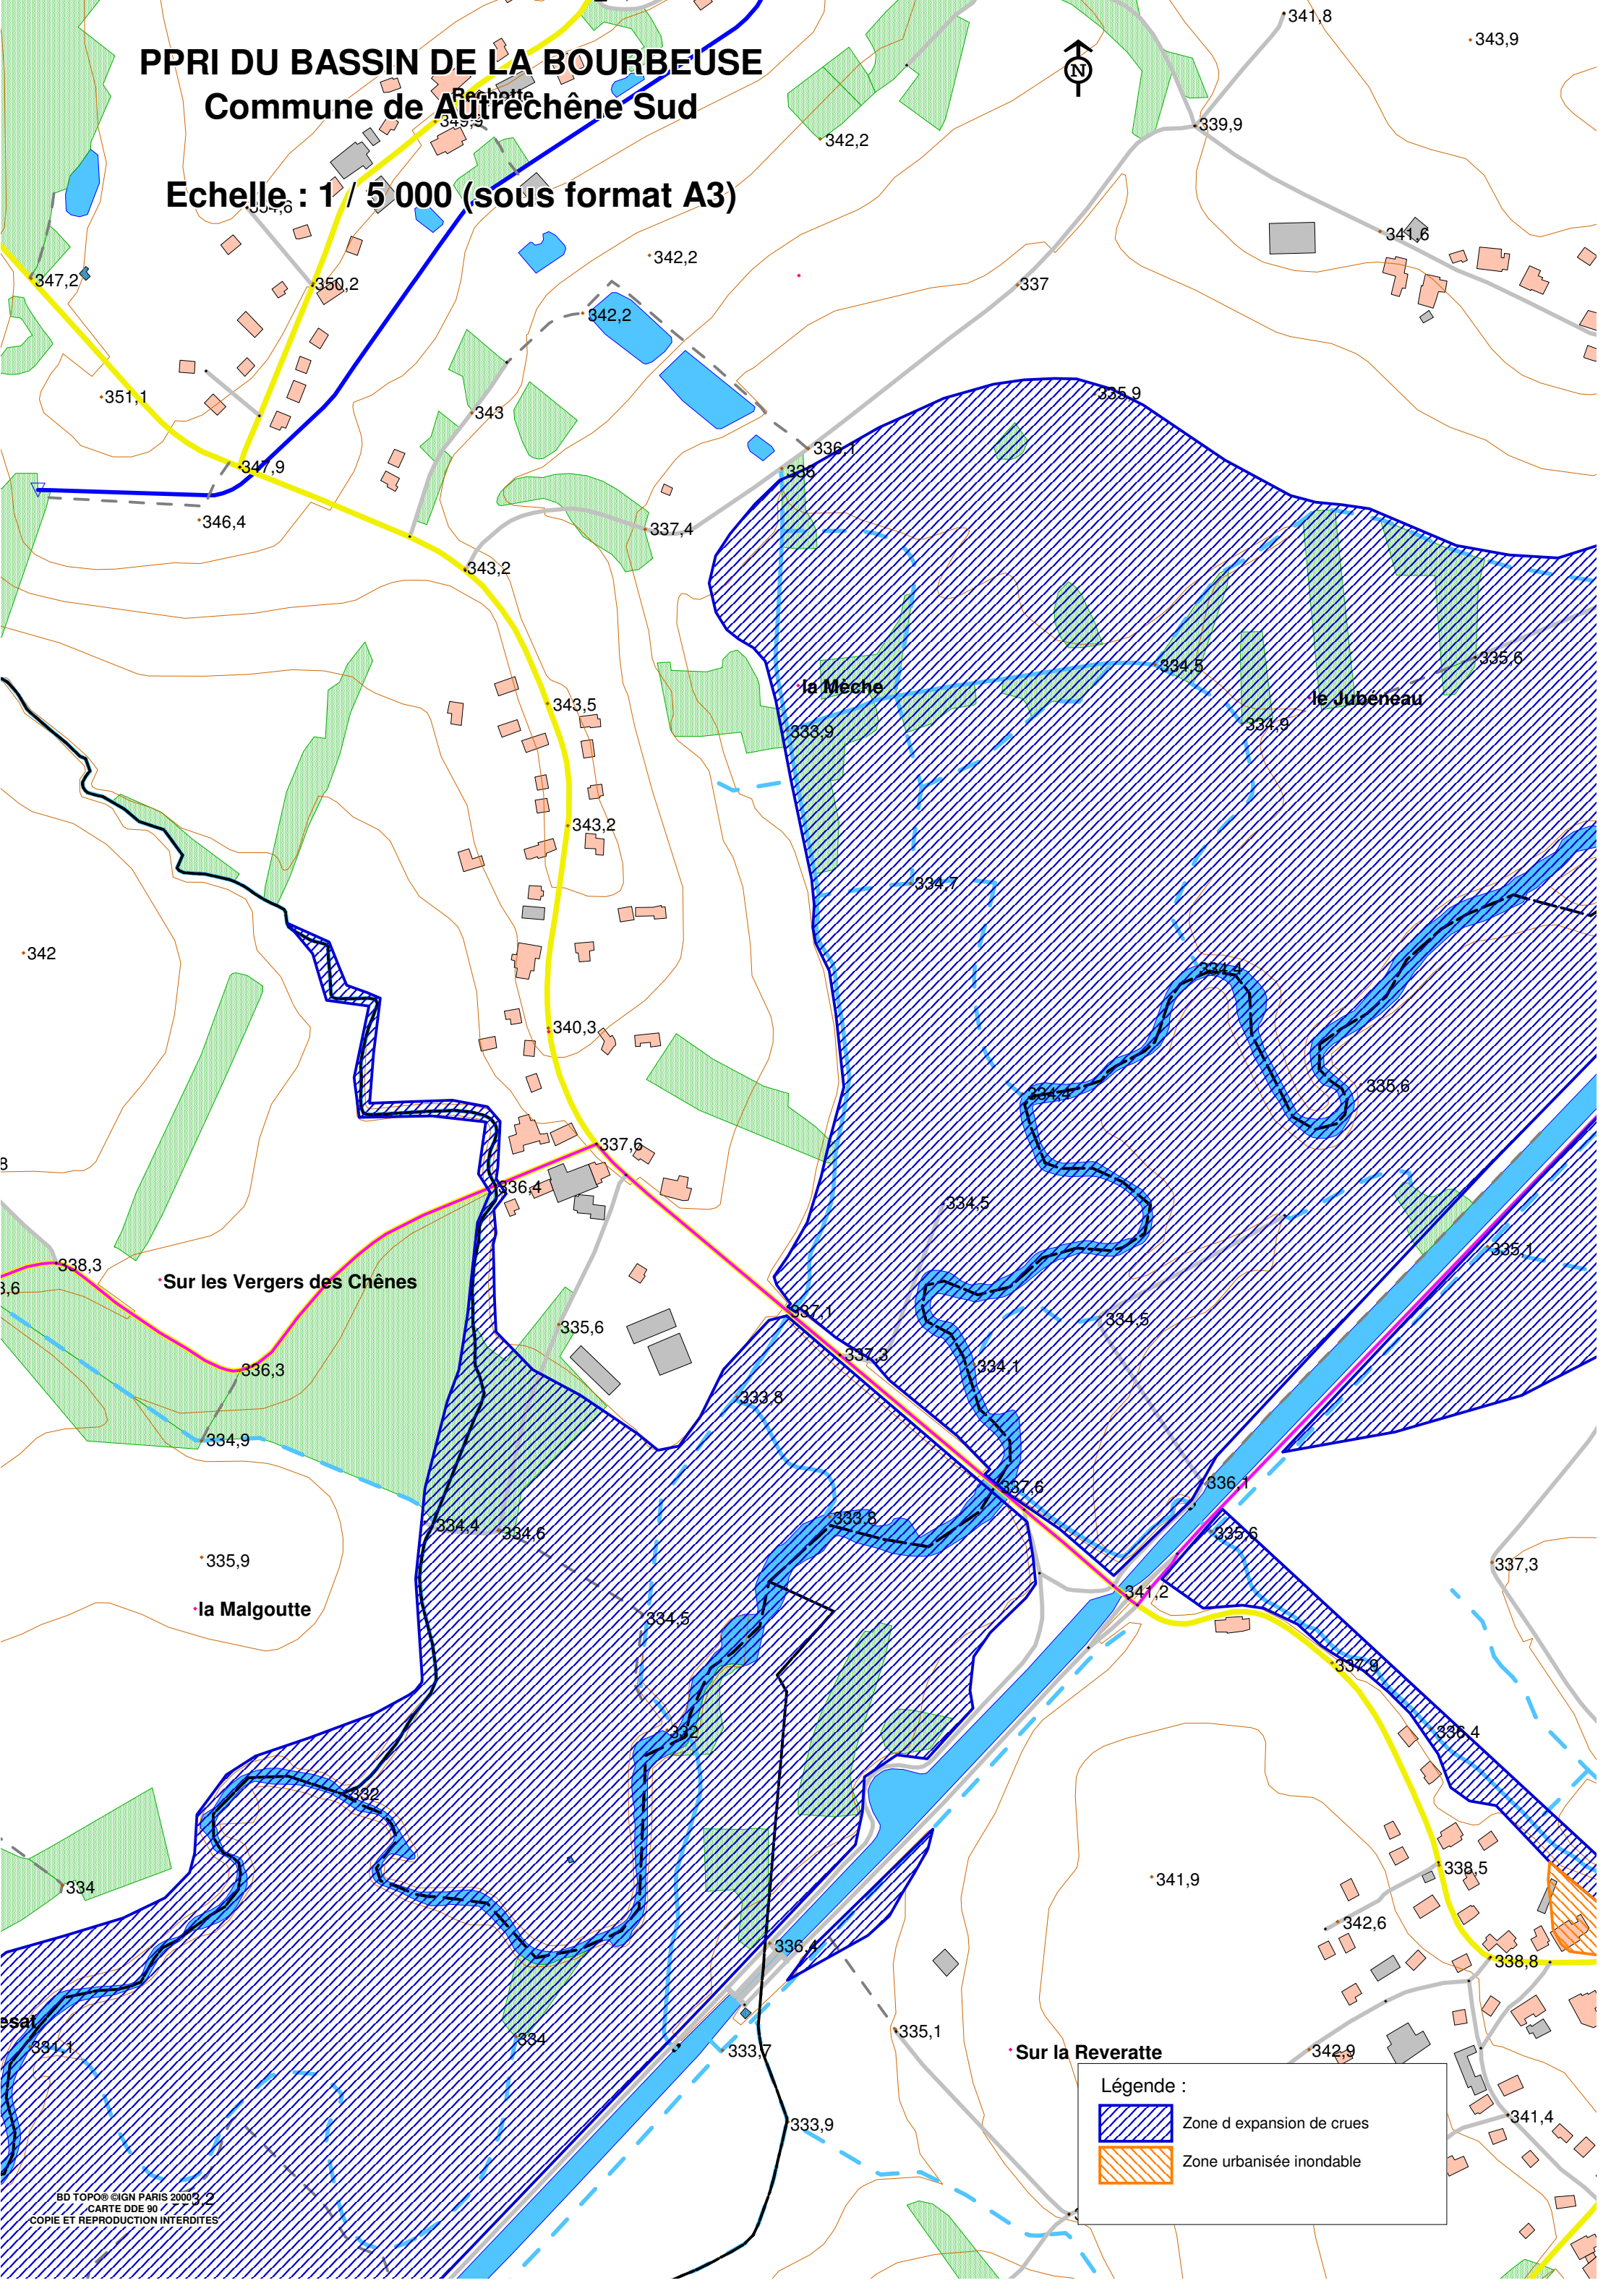

PPRI DU BASSIN DE LA BOURBEUSE

Commune de Autréchène Sud

Echelle : 1 / 5 000 (sous format A3)

Légende :

-  Zone d'expansion de crues
-  Zone urbanisée inondable