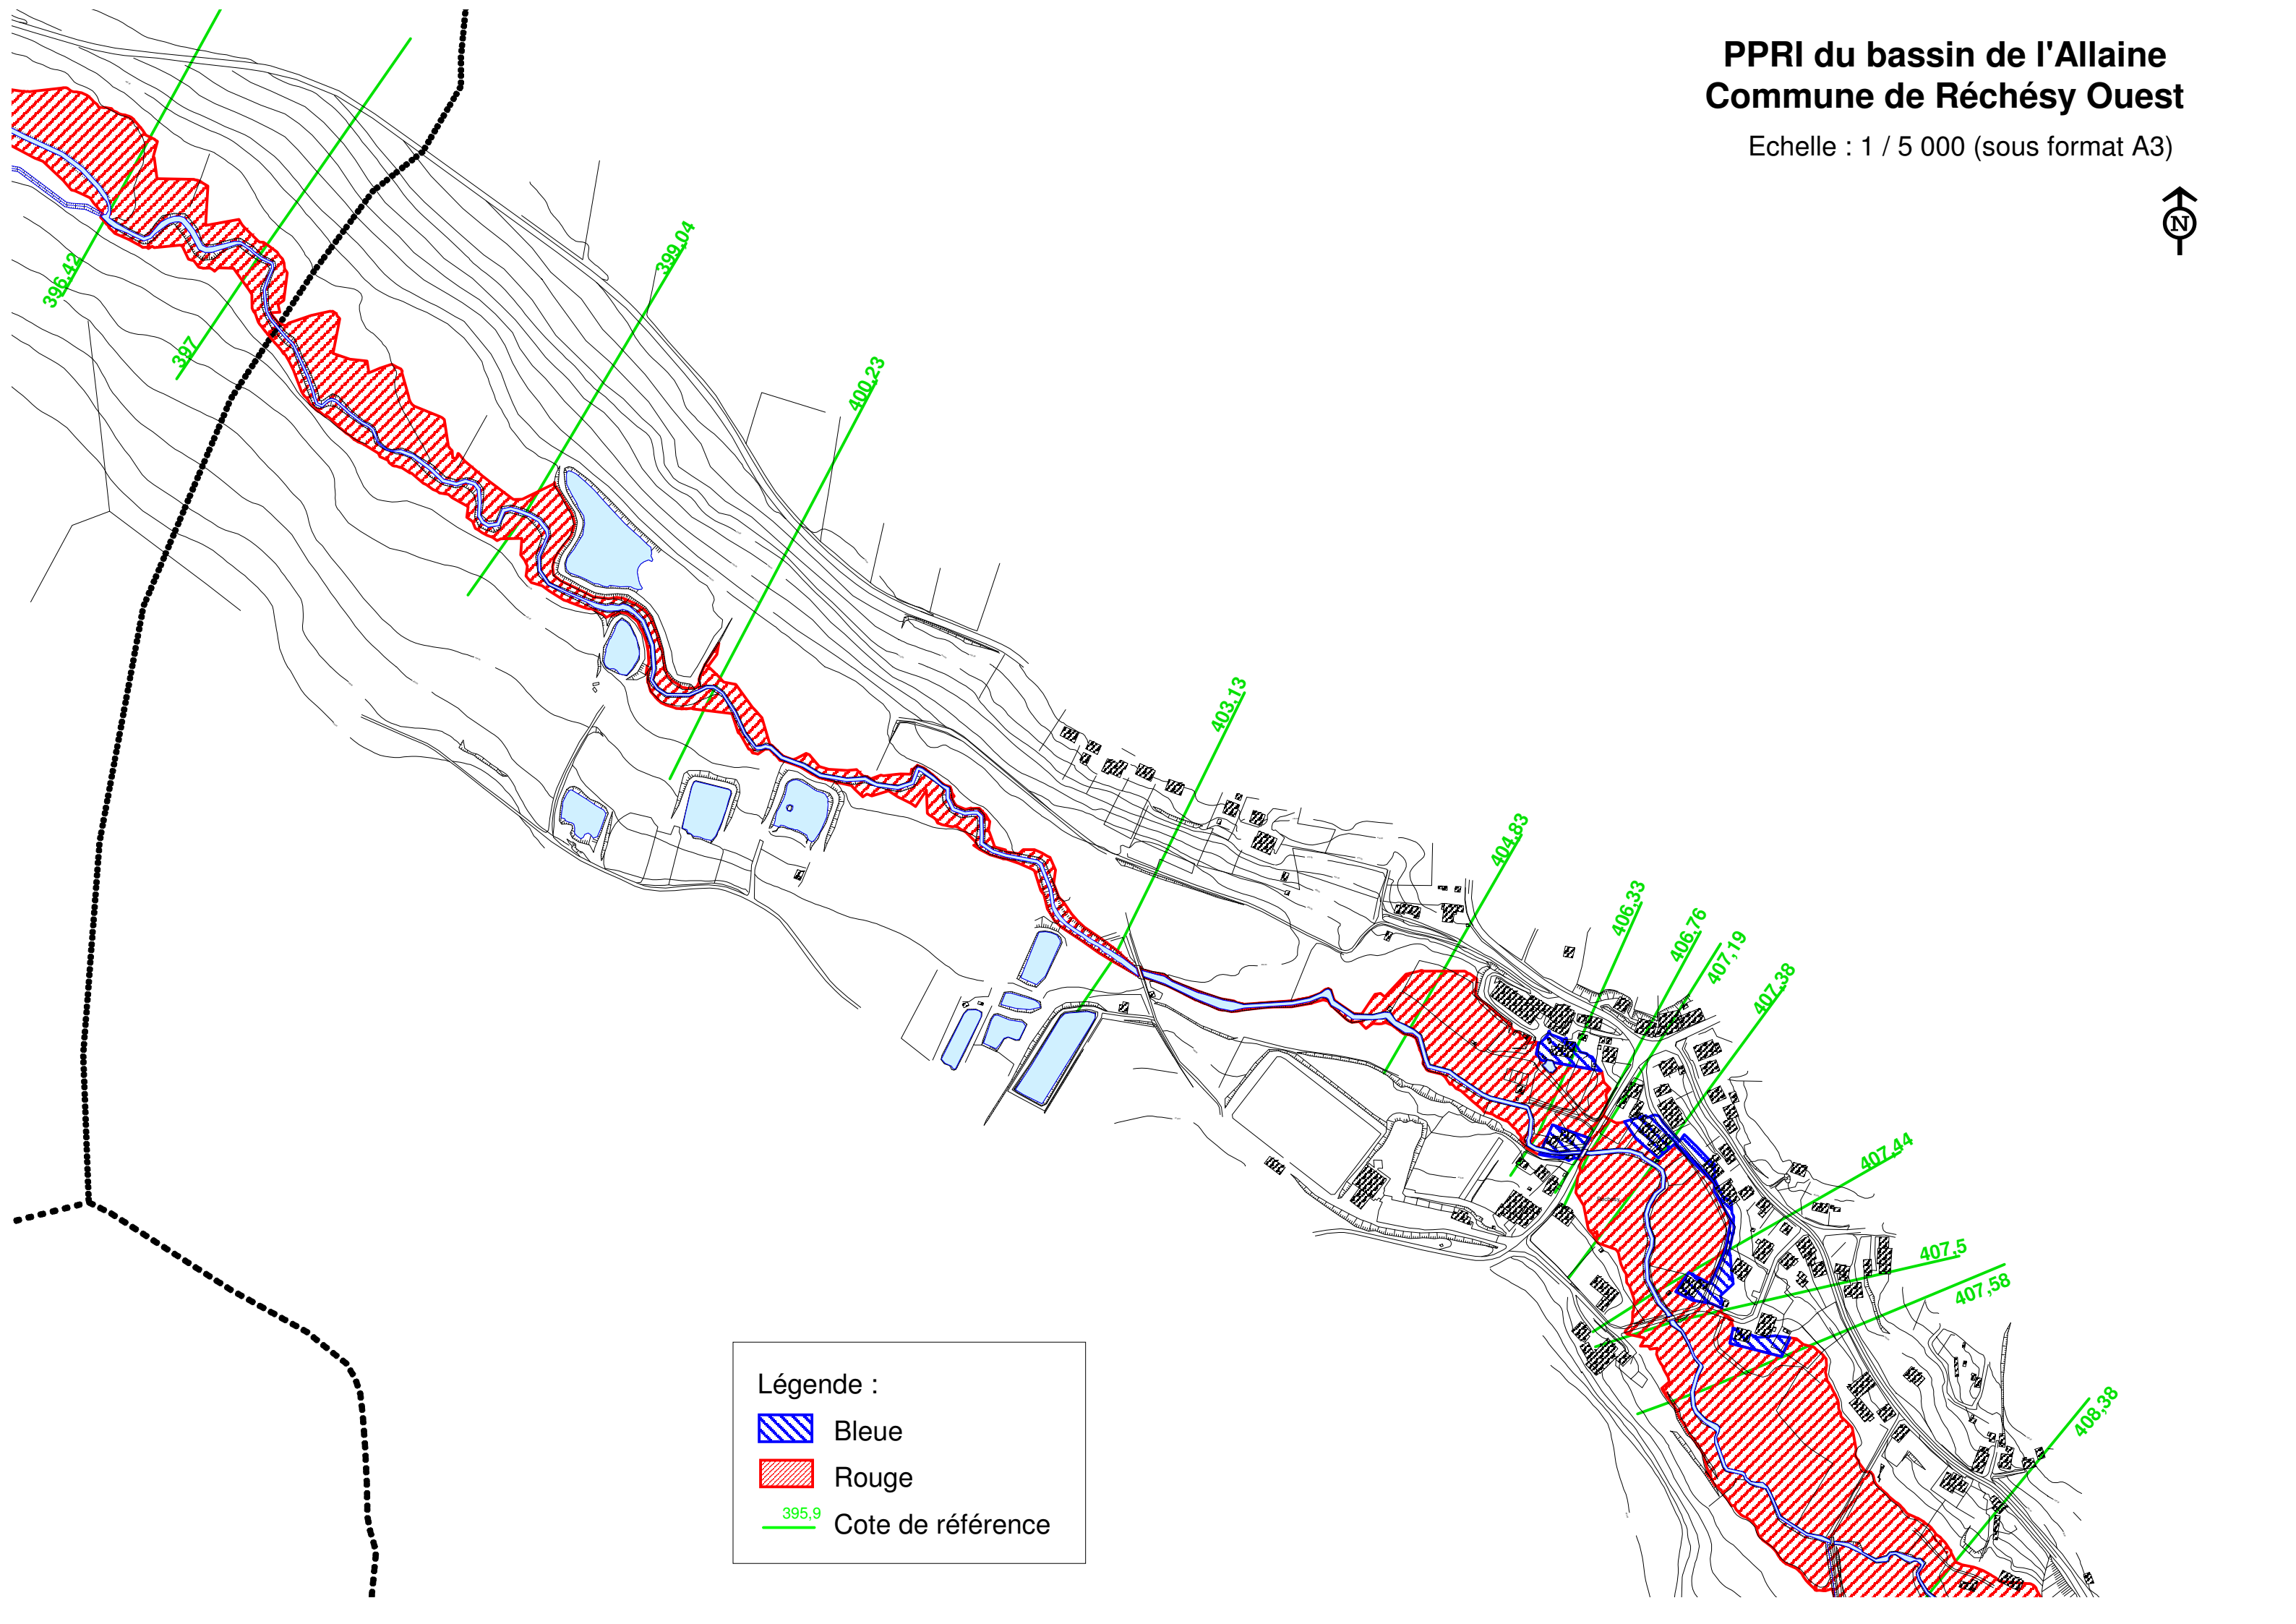

PPRI du bassin de l'Allaine Commune de Réchésy Ouest

Echelle : 1 / 5 000 (sous format A3)

Légende :

Bleue

Rouge

395,9 Cote de référence