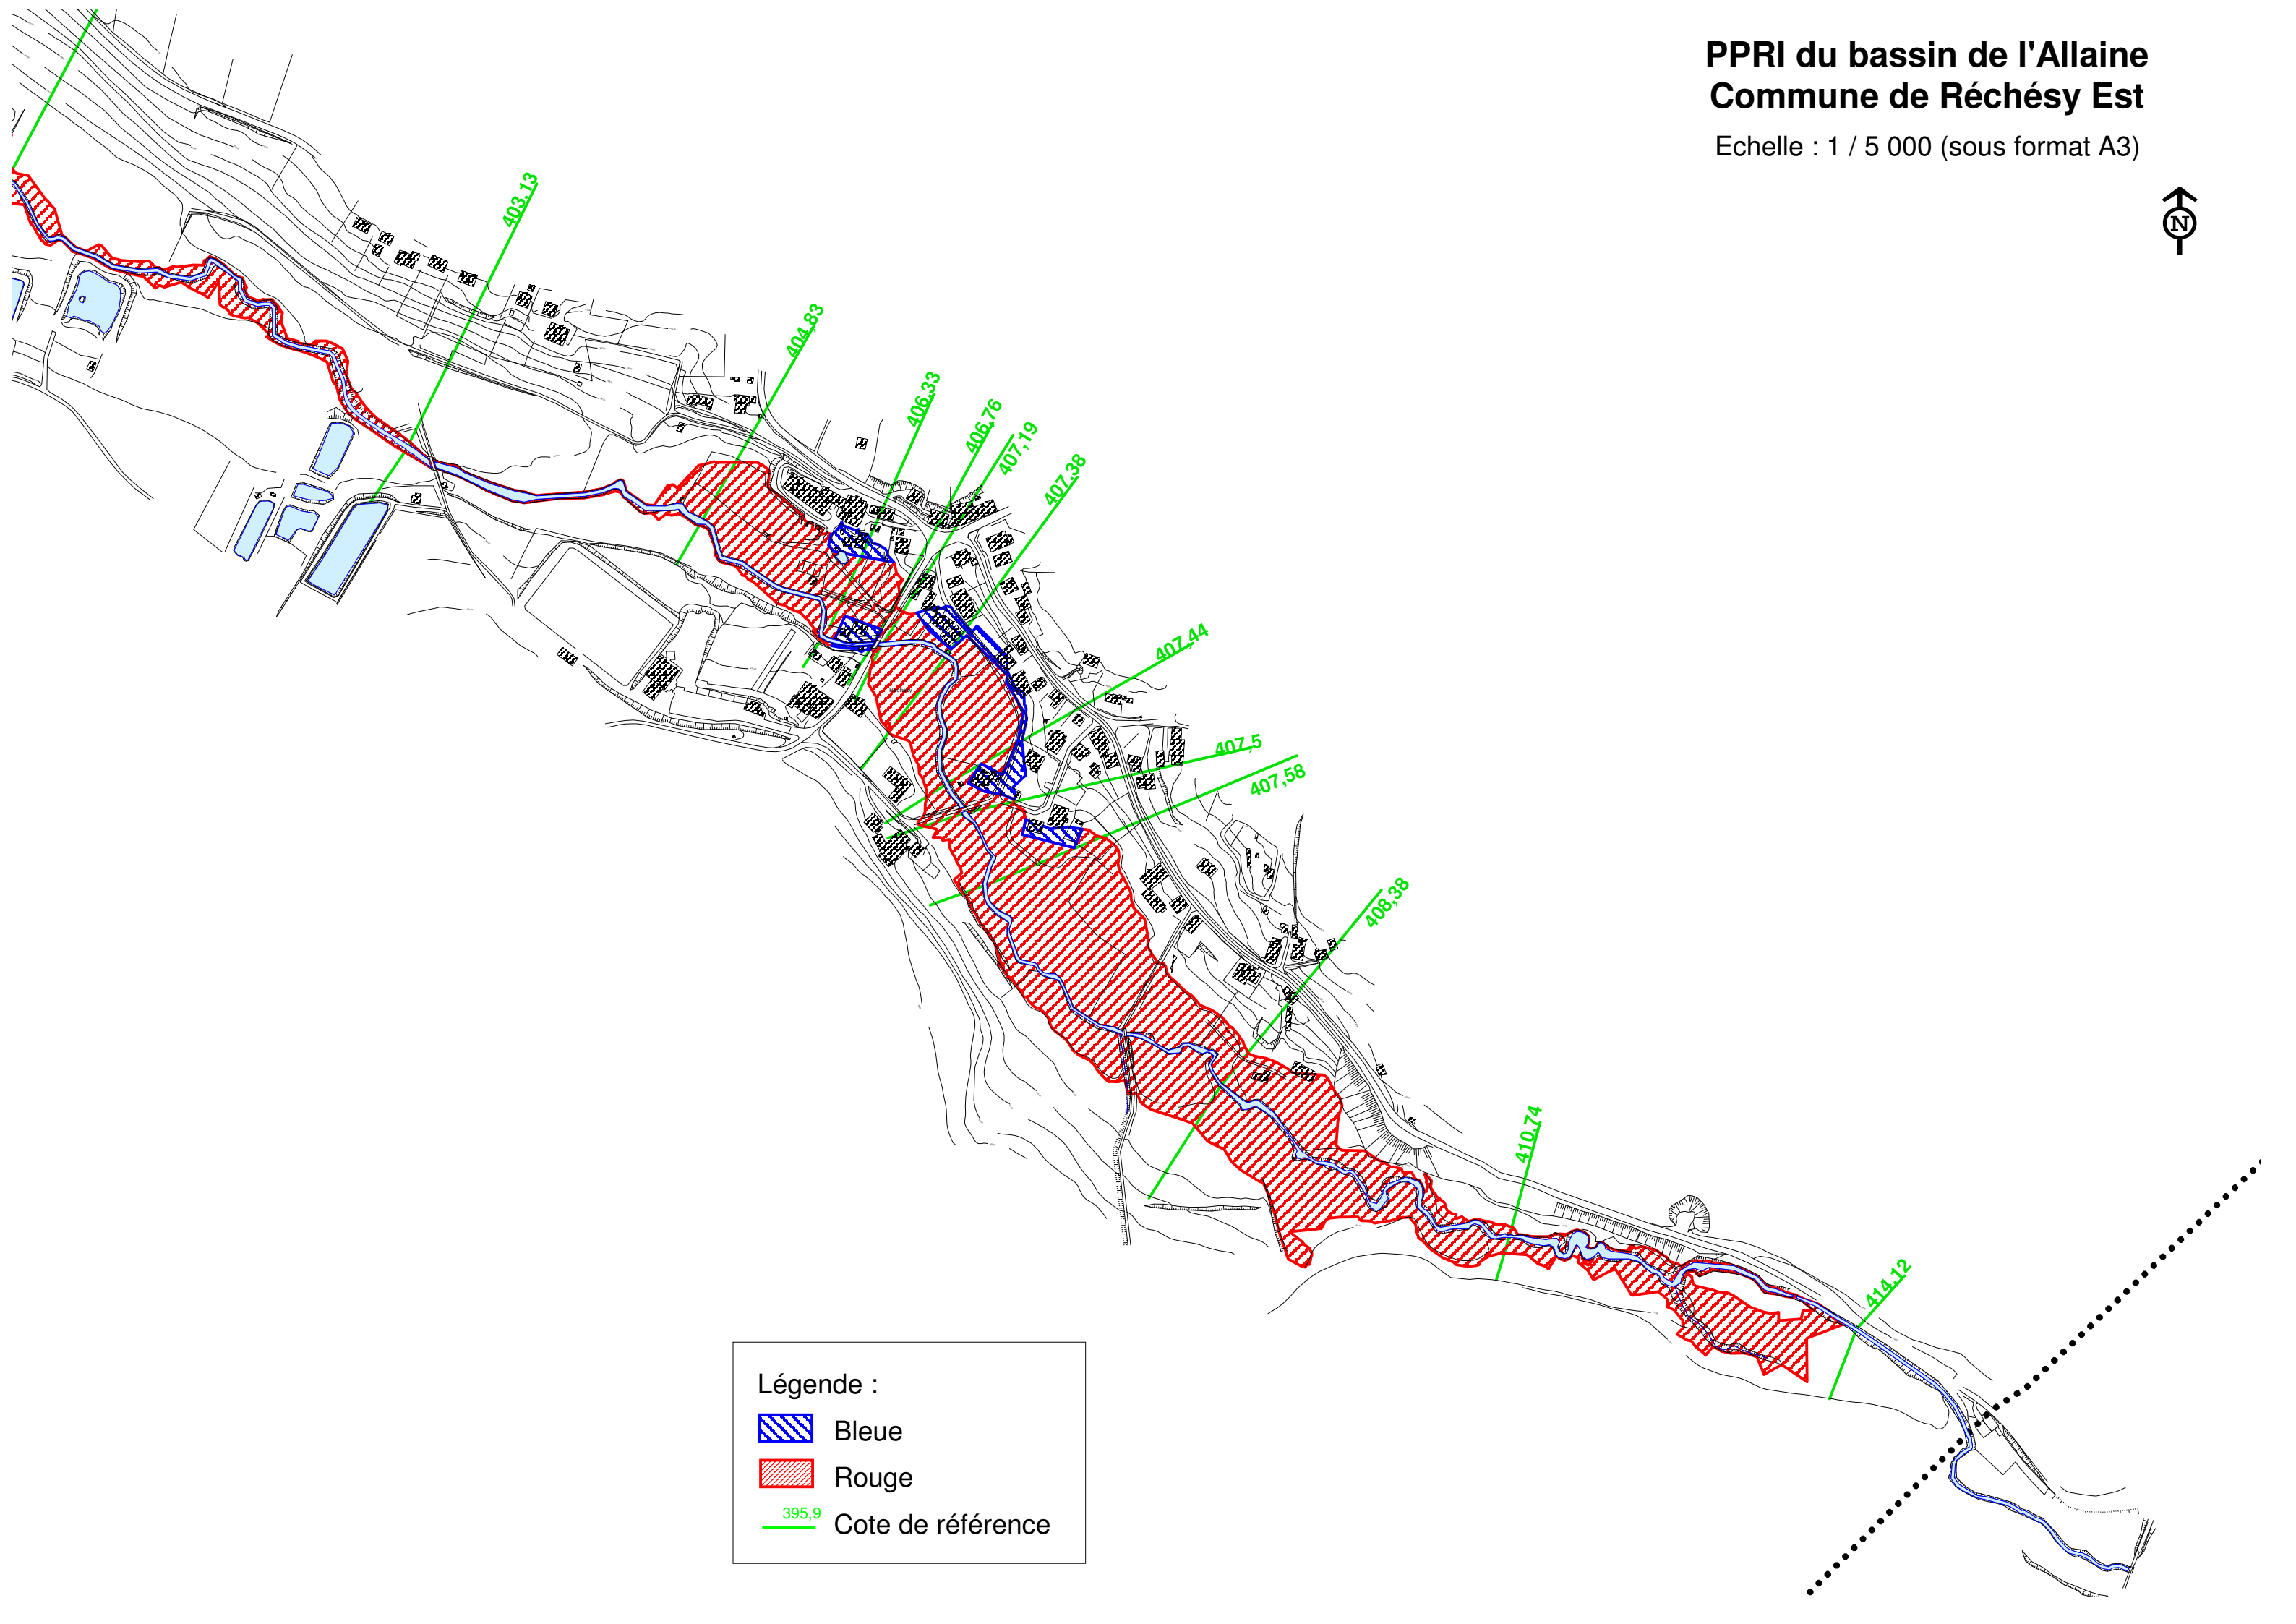

PPRI du bassin de l'Allaine Commune de Réchésy Est

Echelle : 1 / 5 000 (sous format A3)

Légende :

Bleue

Rouge

395,9

Cote de référence