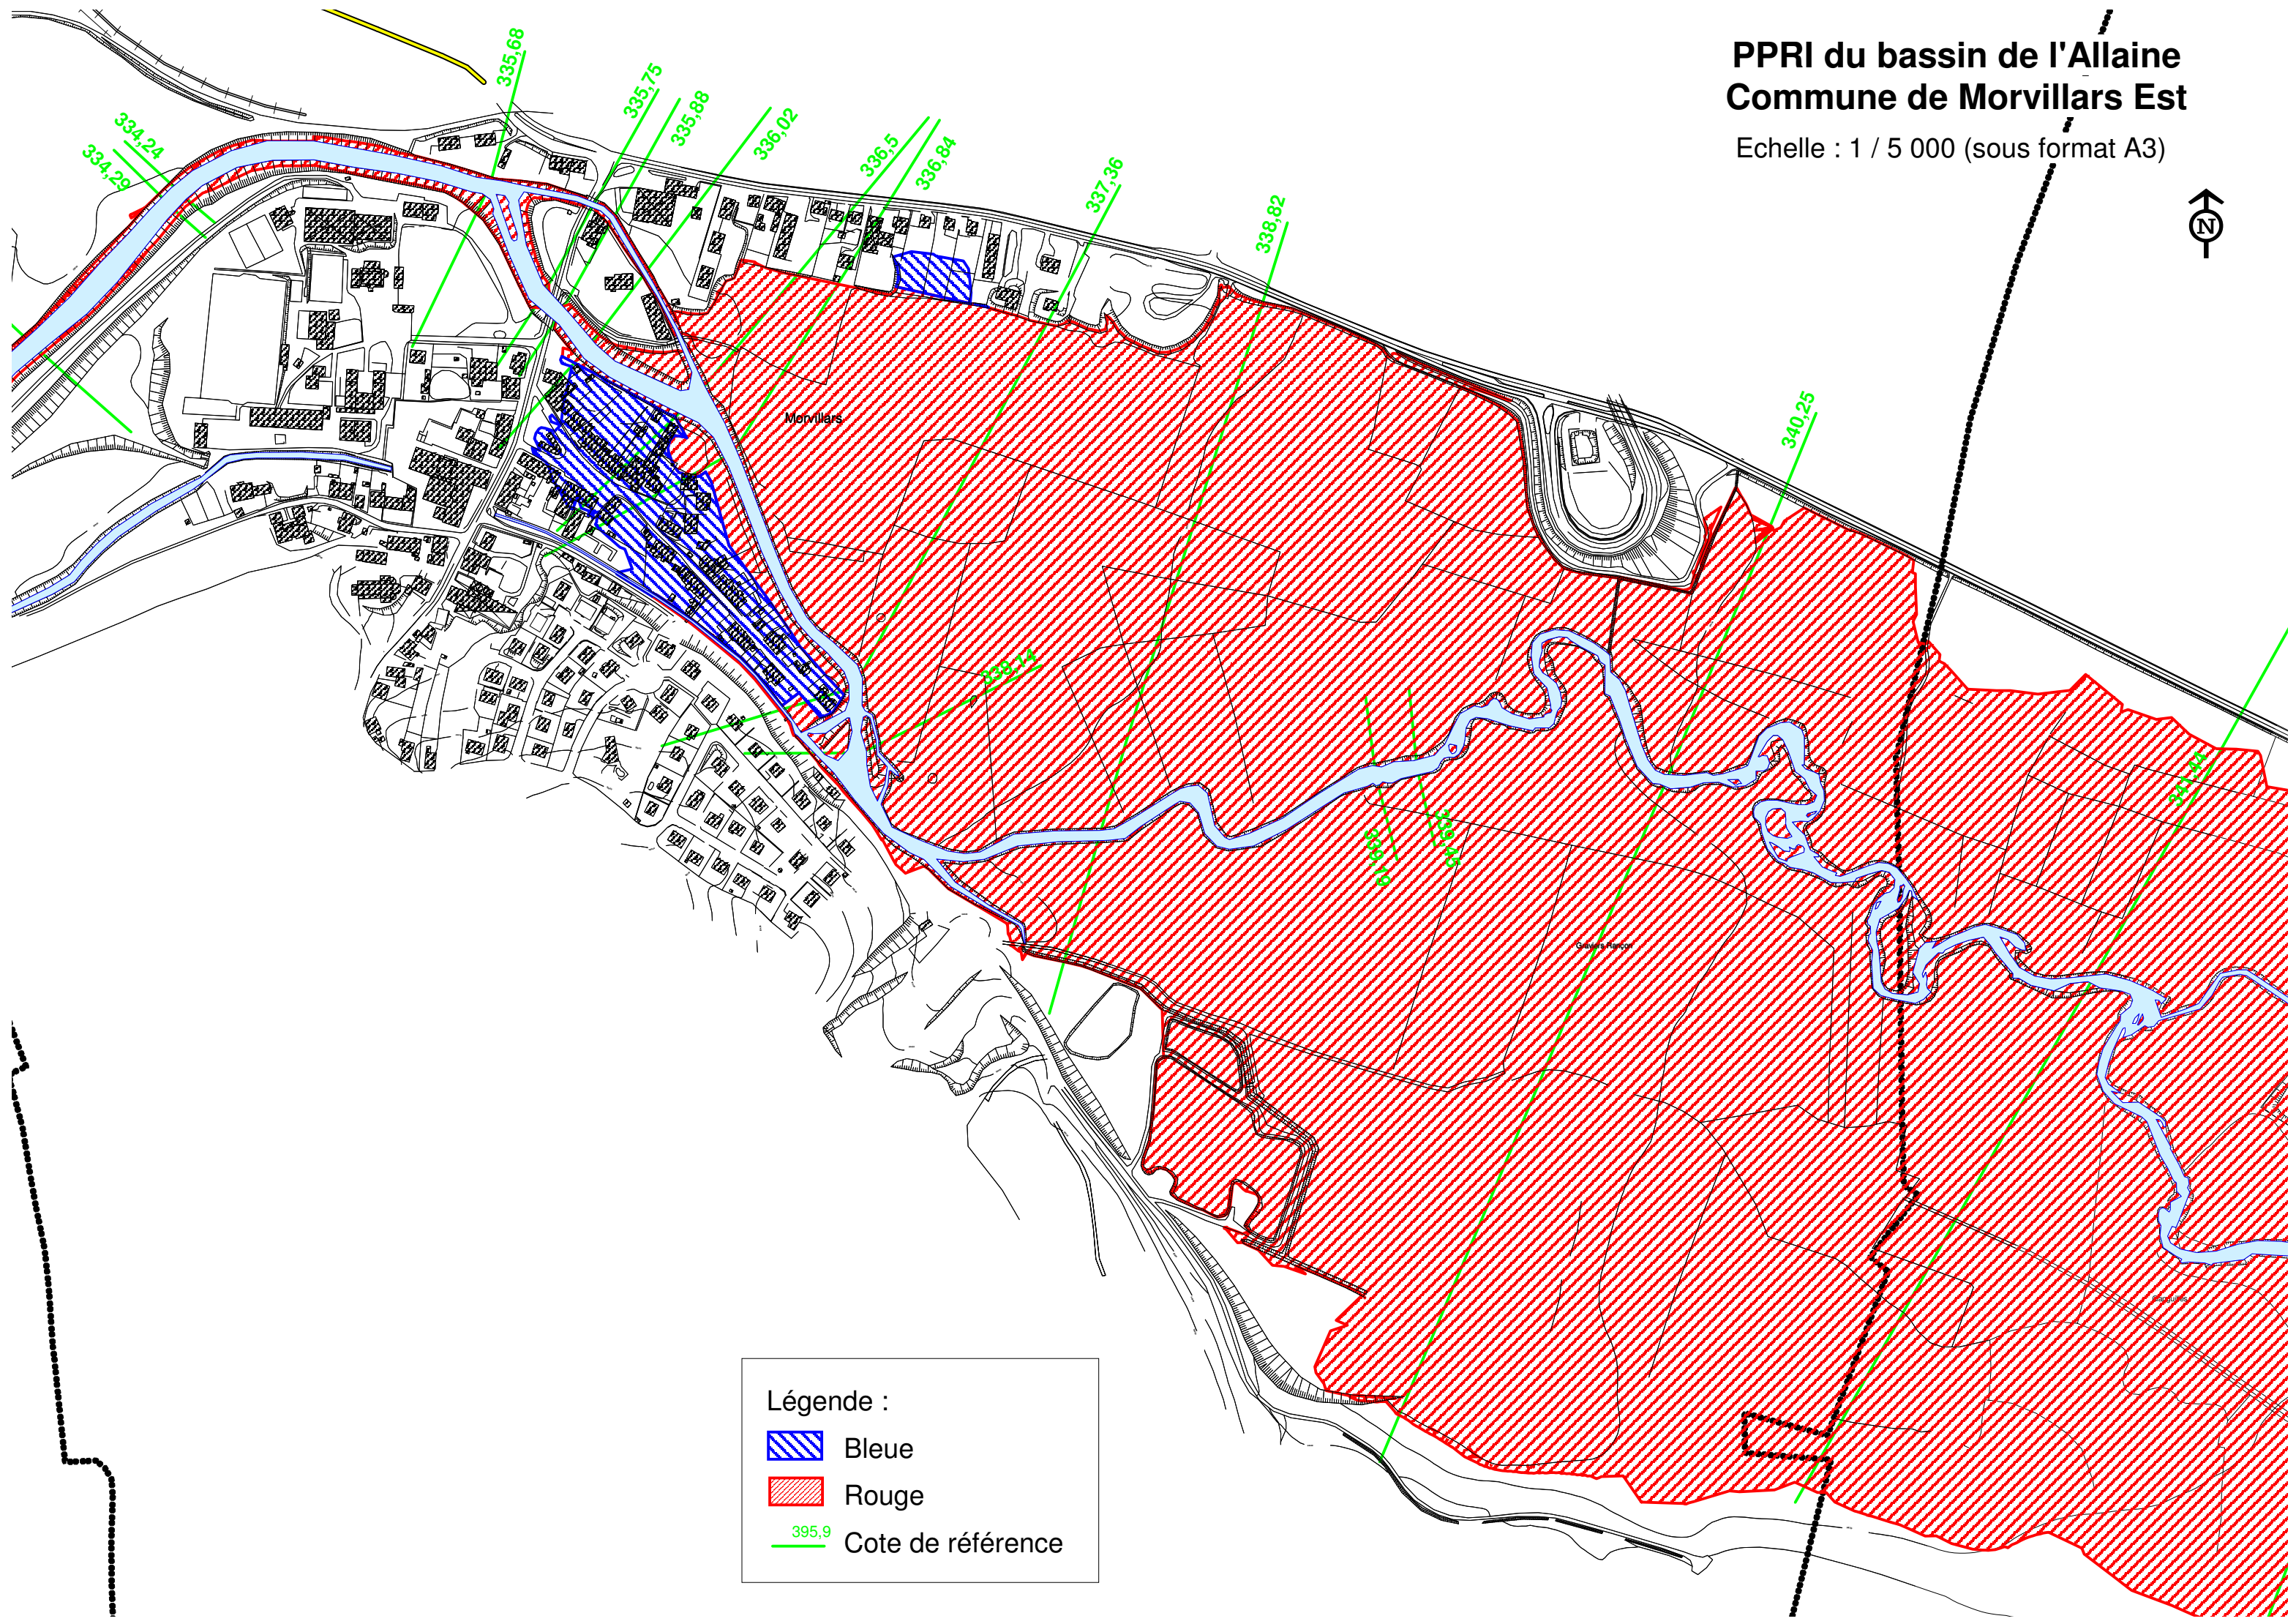

# PPRI du bassin de l'Allaine Commune de Morvillars Est

Echelle : 1 / 5 000 (sous format A3)

Légende :

-  Bleue
-  Rouge
-  395,9 Cote de référence