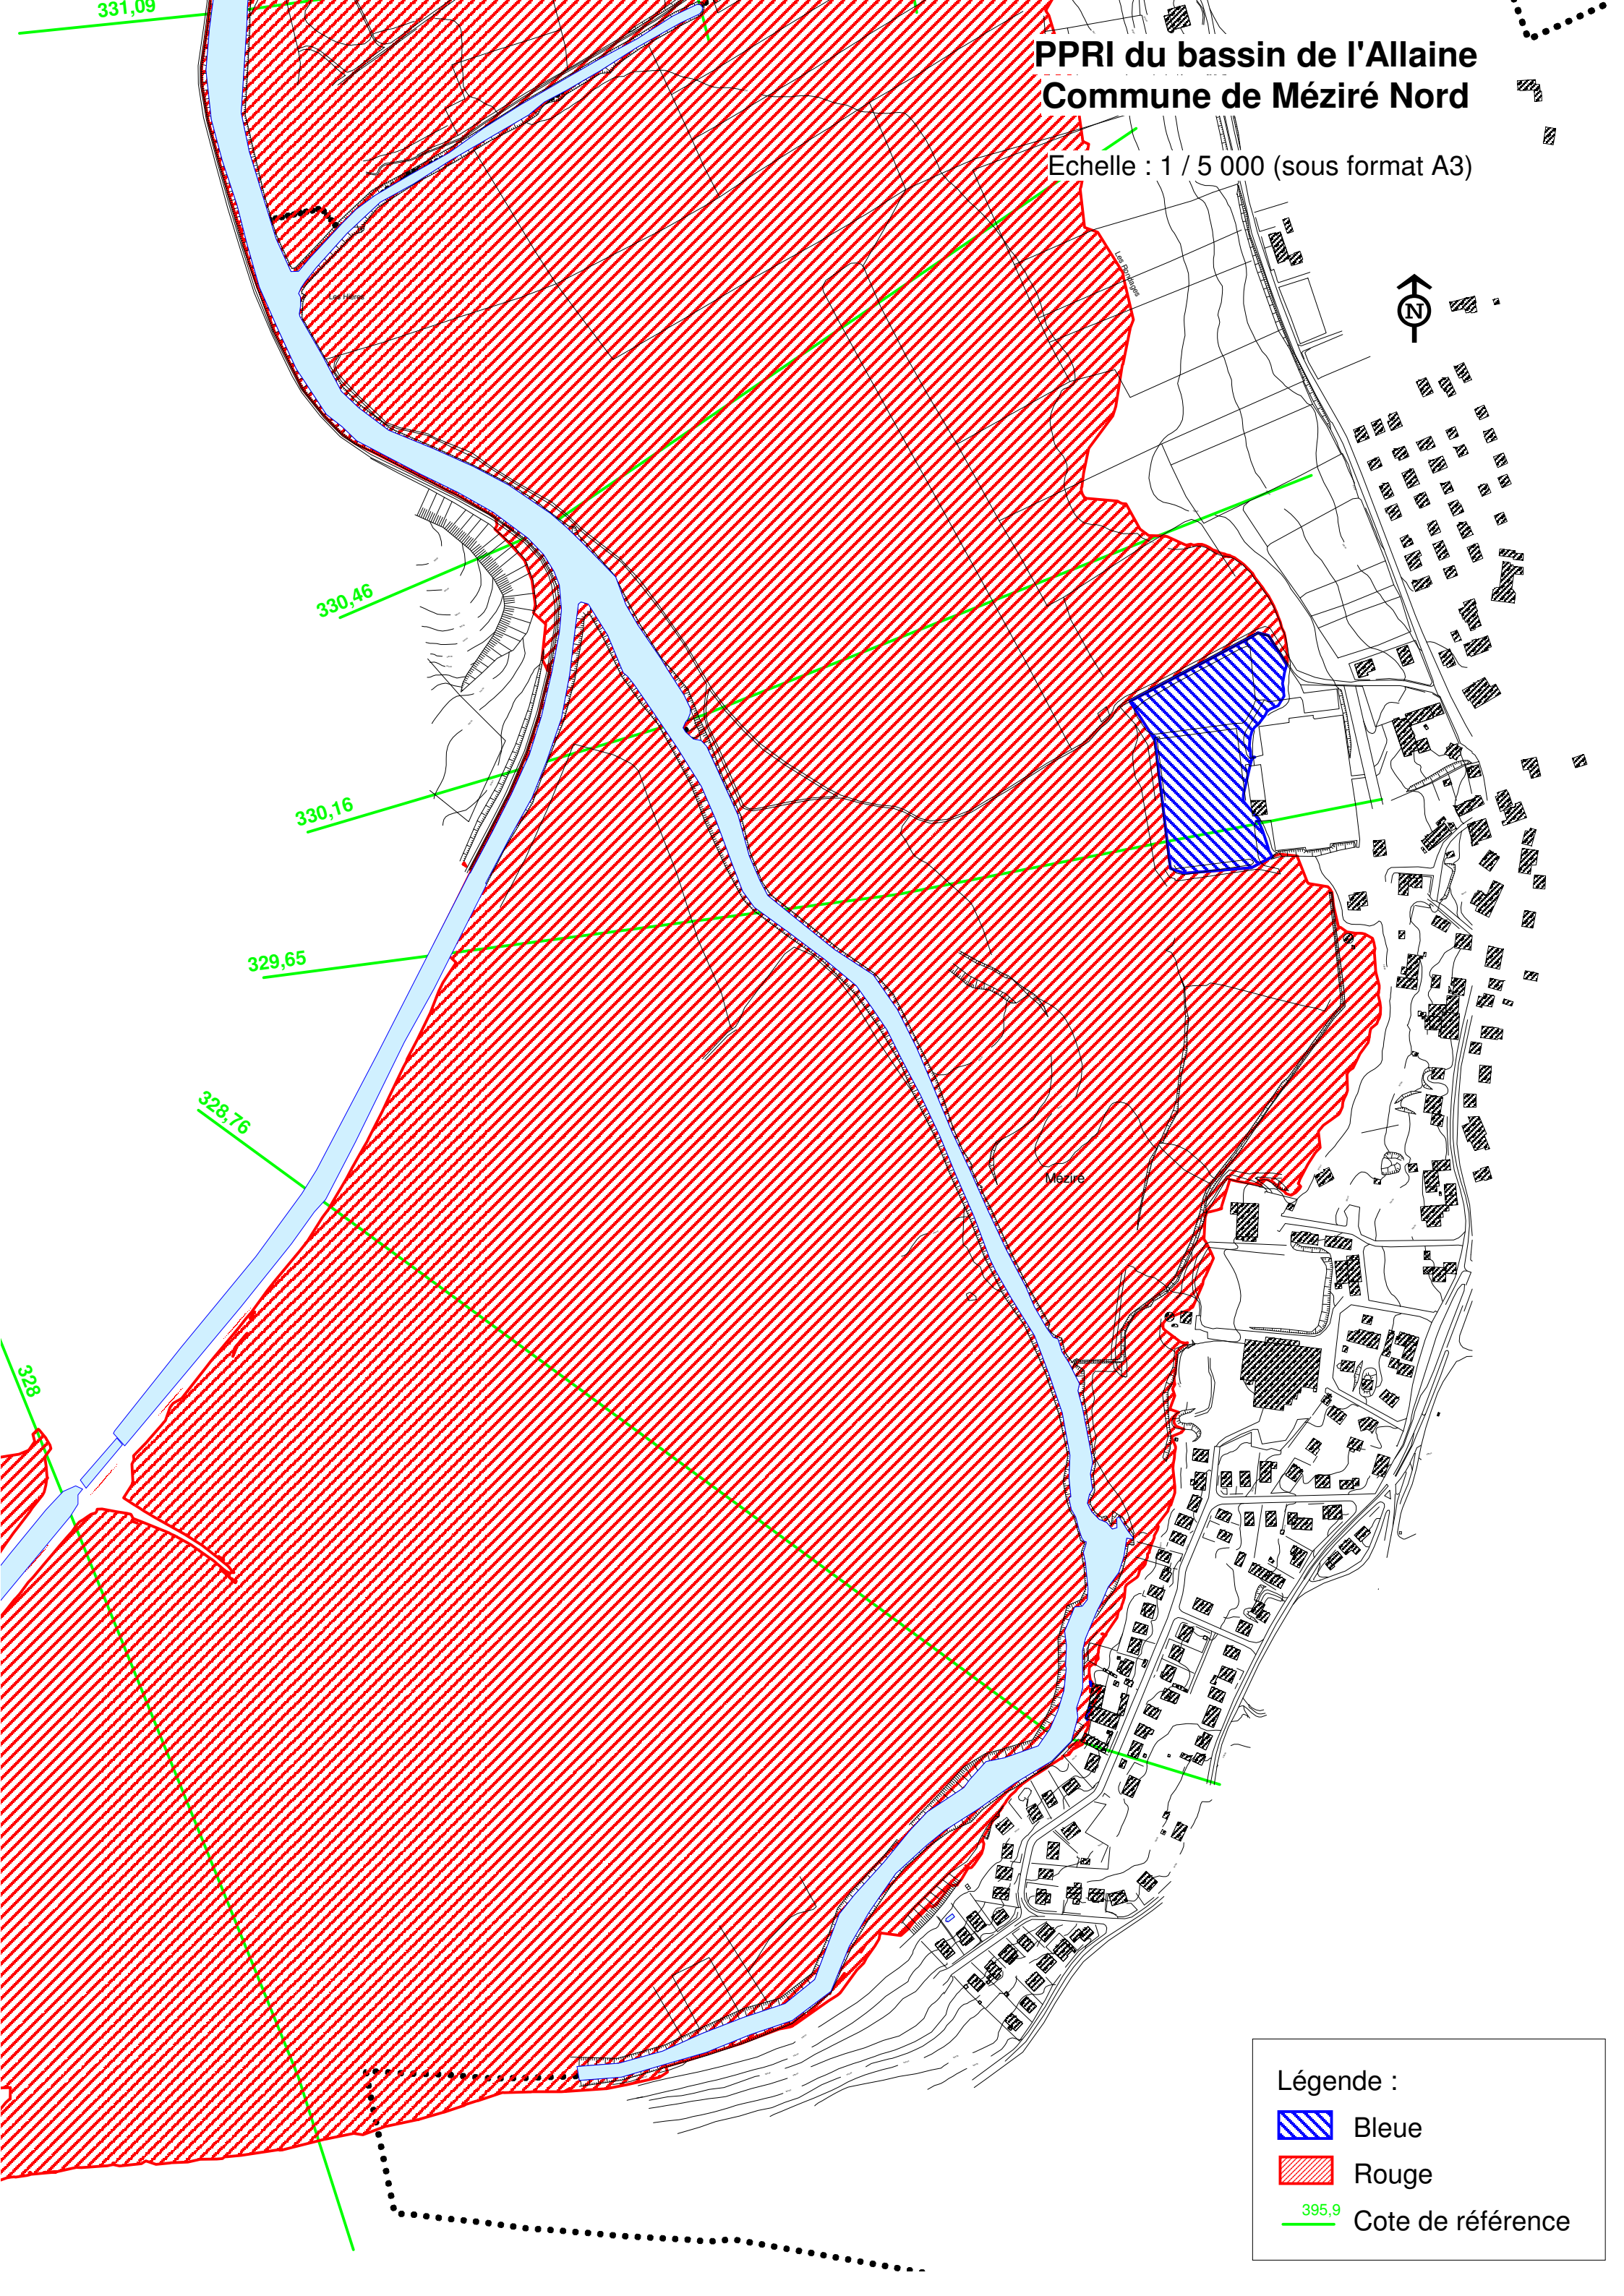

PPRI du bassin de l'Allaine Commune de Méziré Nord

Echelle : 1 / 5 000 (sous format A3)

Légende :

-  Bleue
-  Rouge
-  Cote de référence