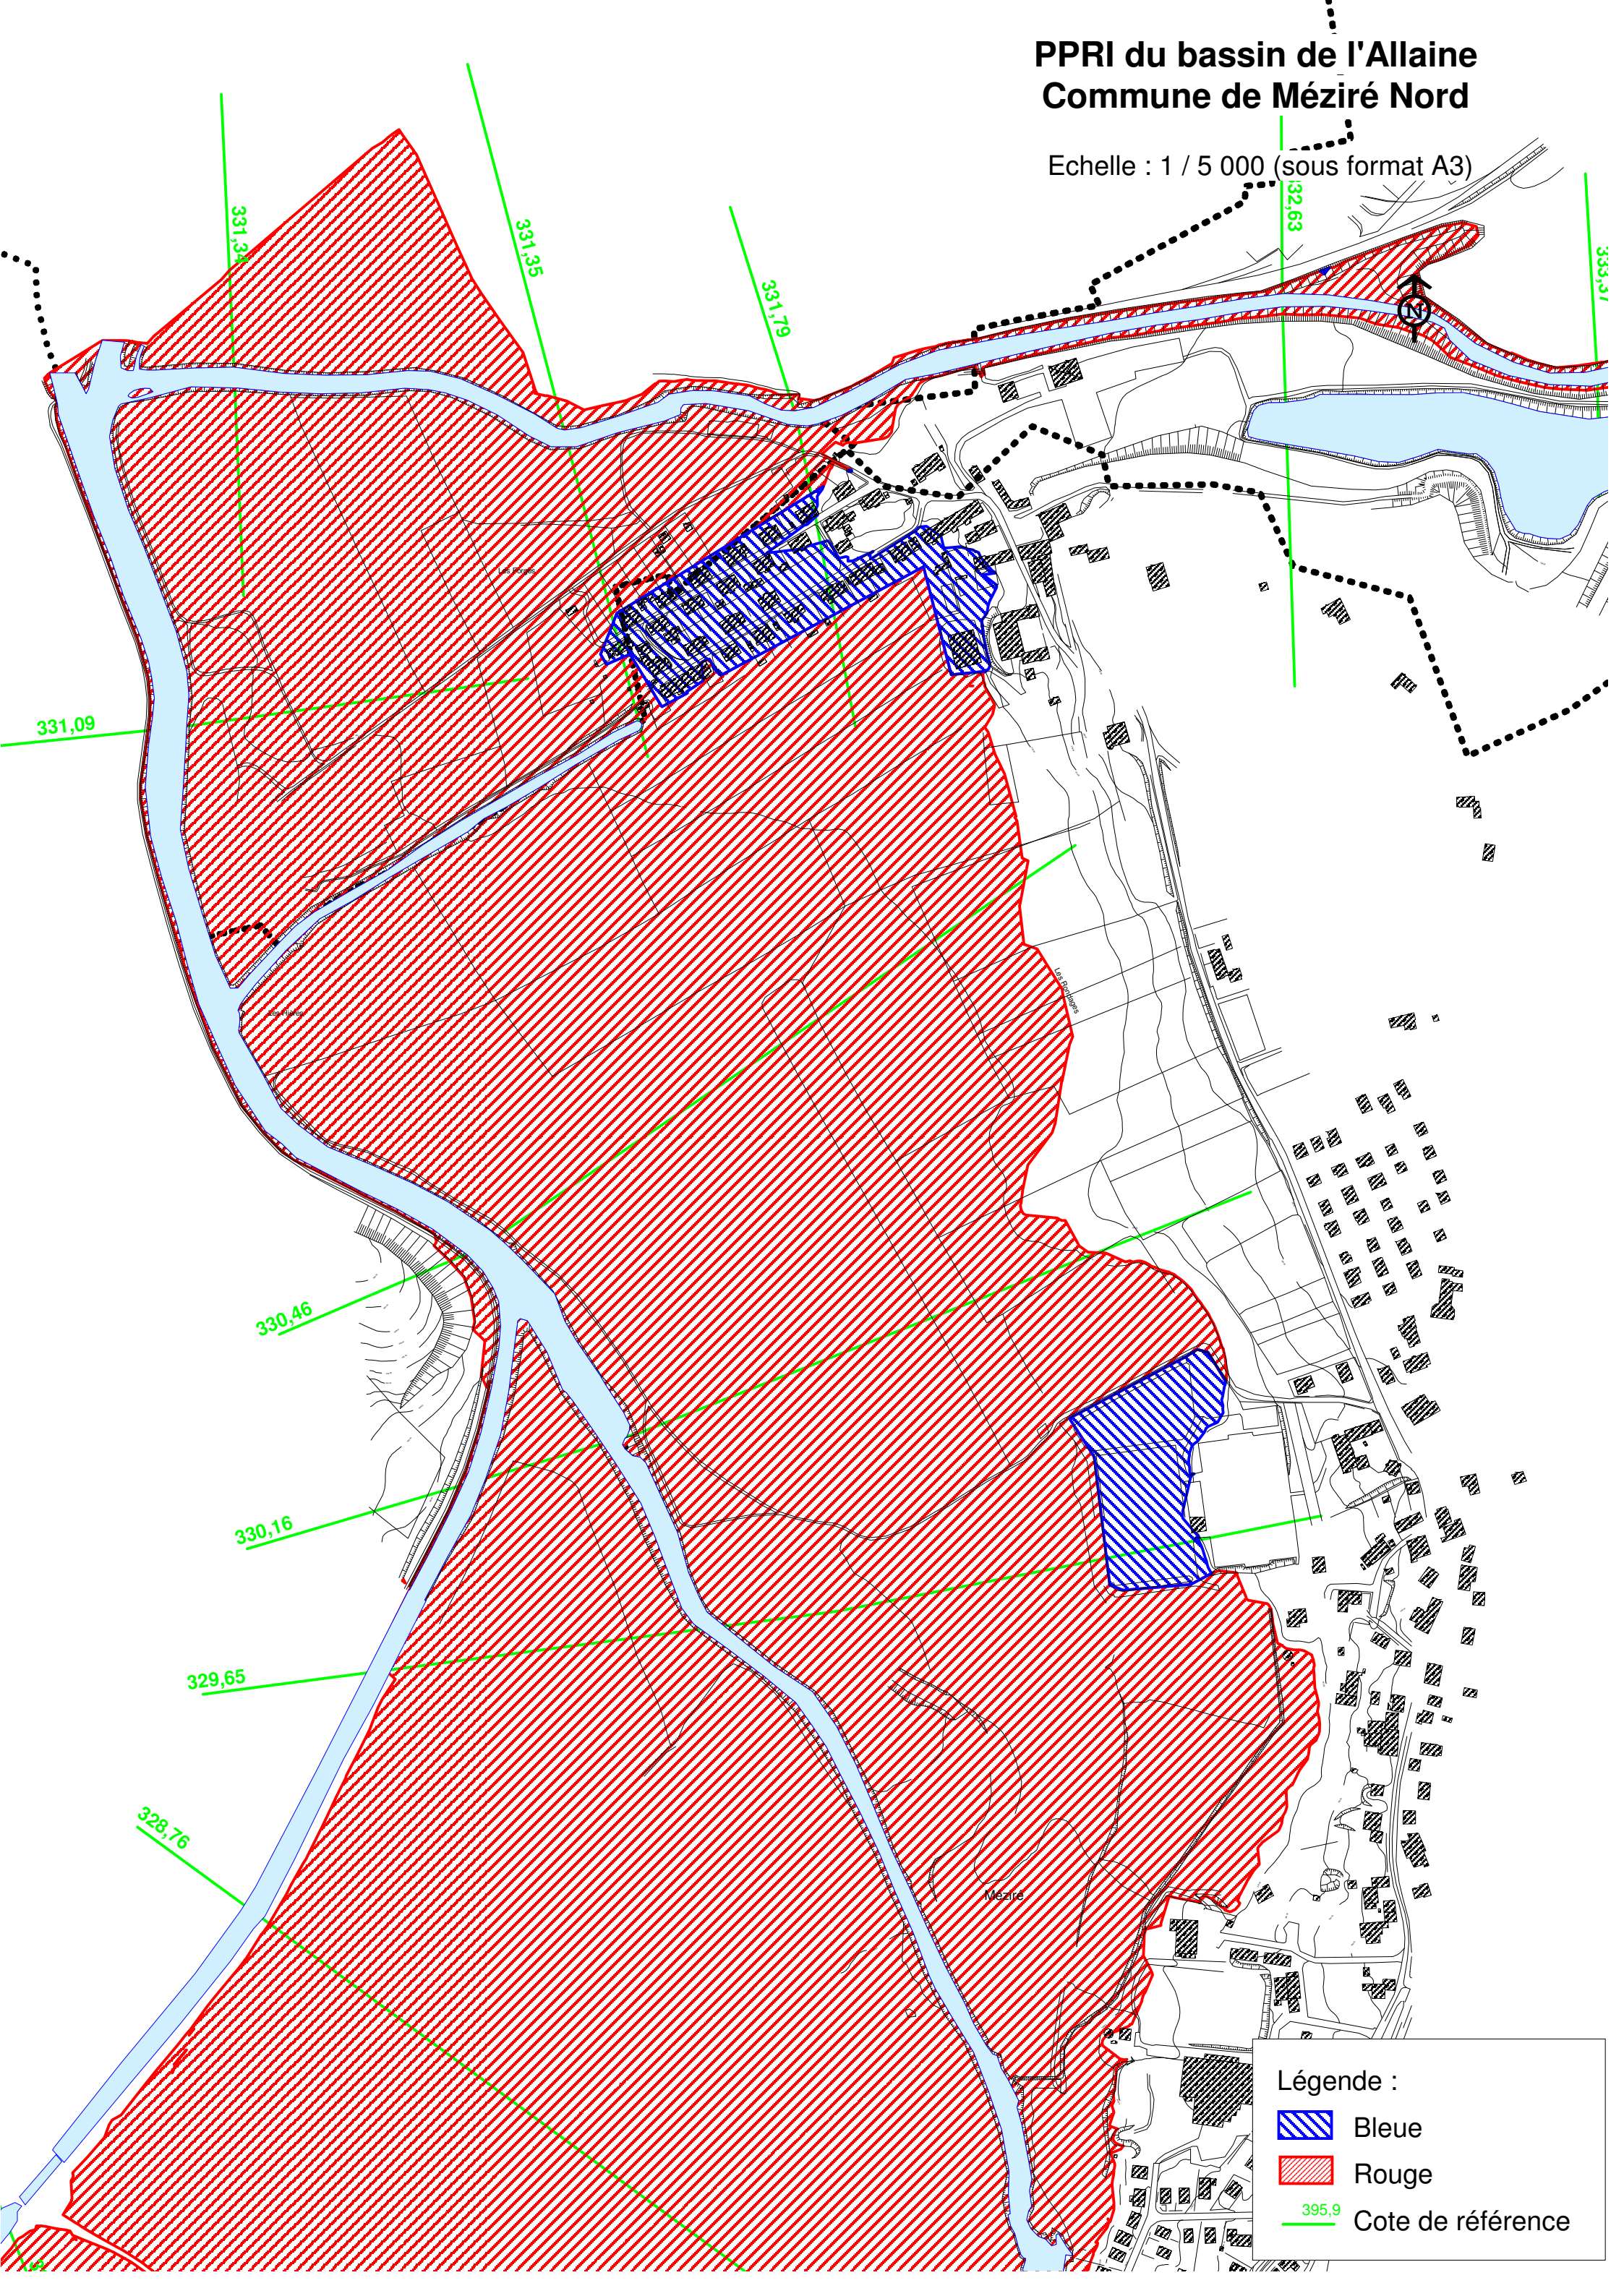

PPRI du bassin de l'Allaine Commune de Méziré Nord

Echelle : 1 / 5 000 (sous format A3)

Légende :

-  Bleue
-  Rouge
-  Cote de référence