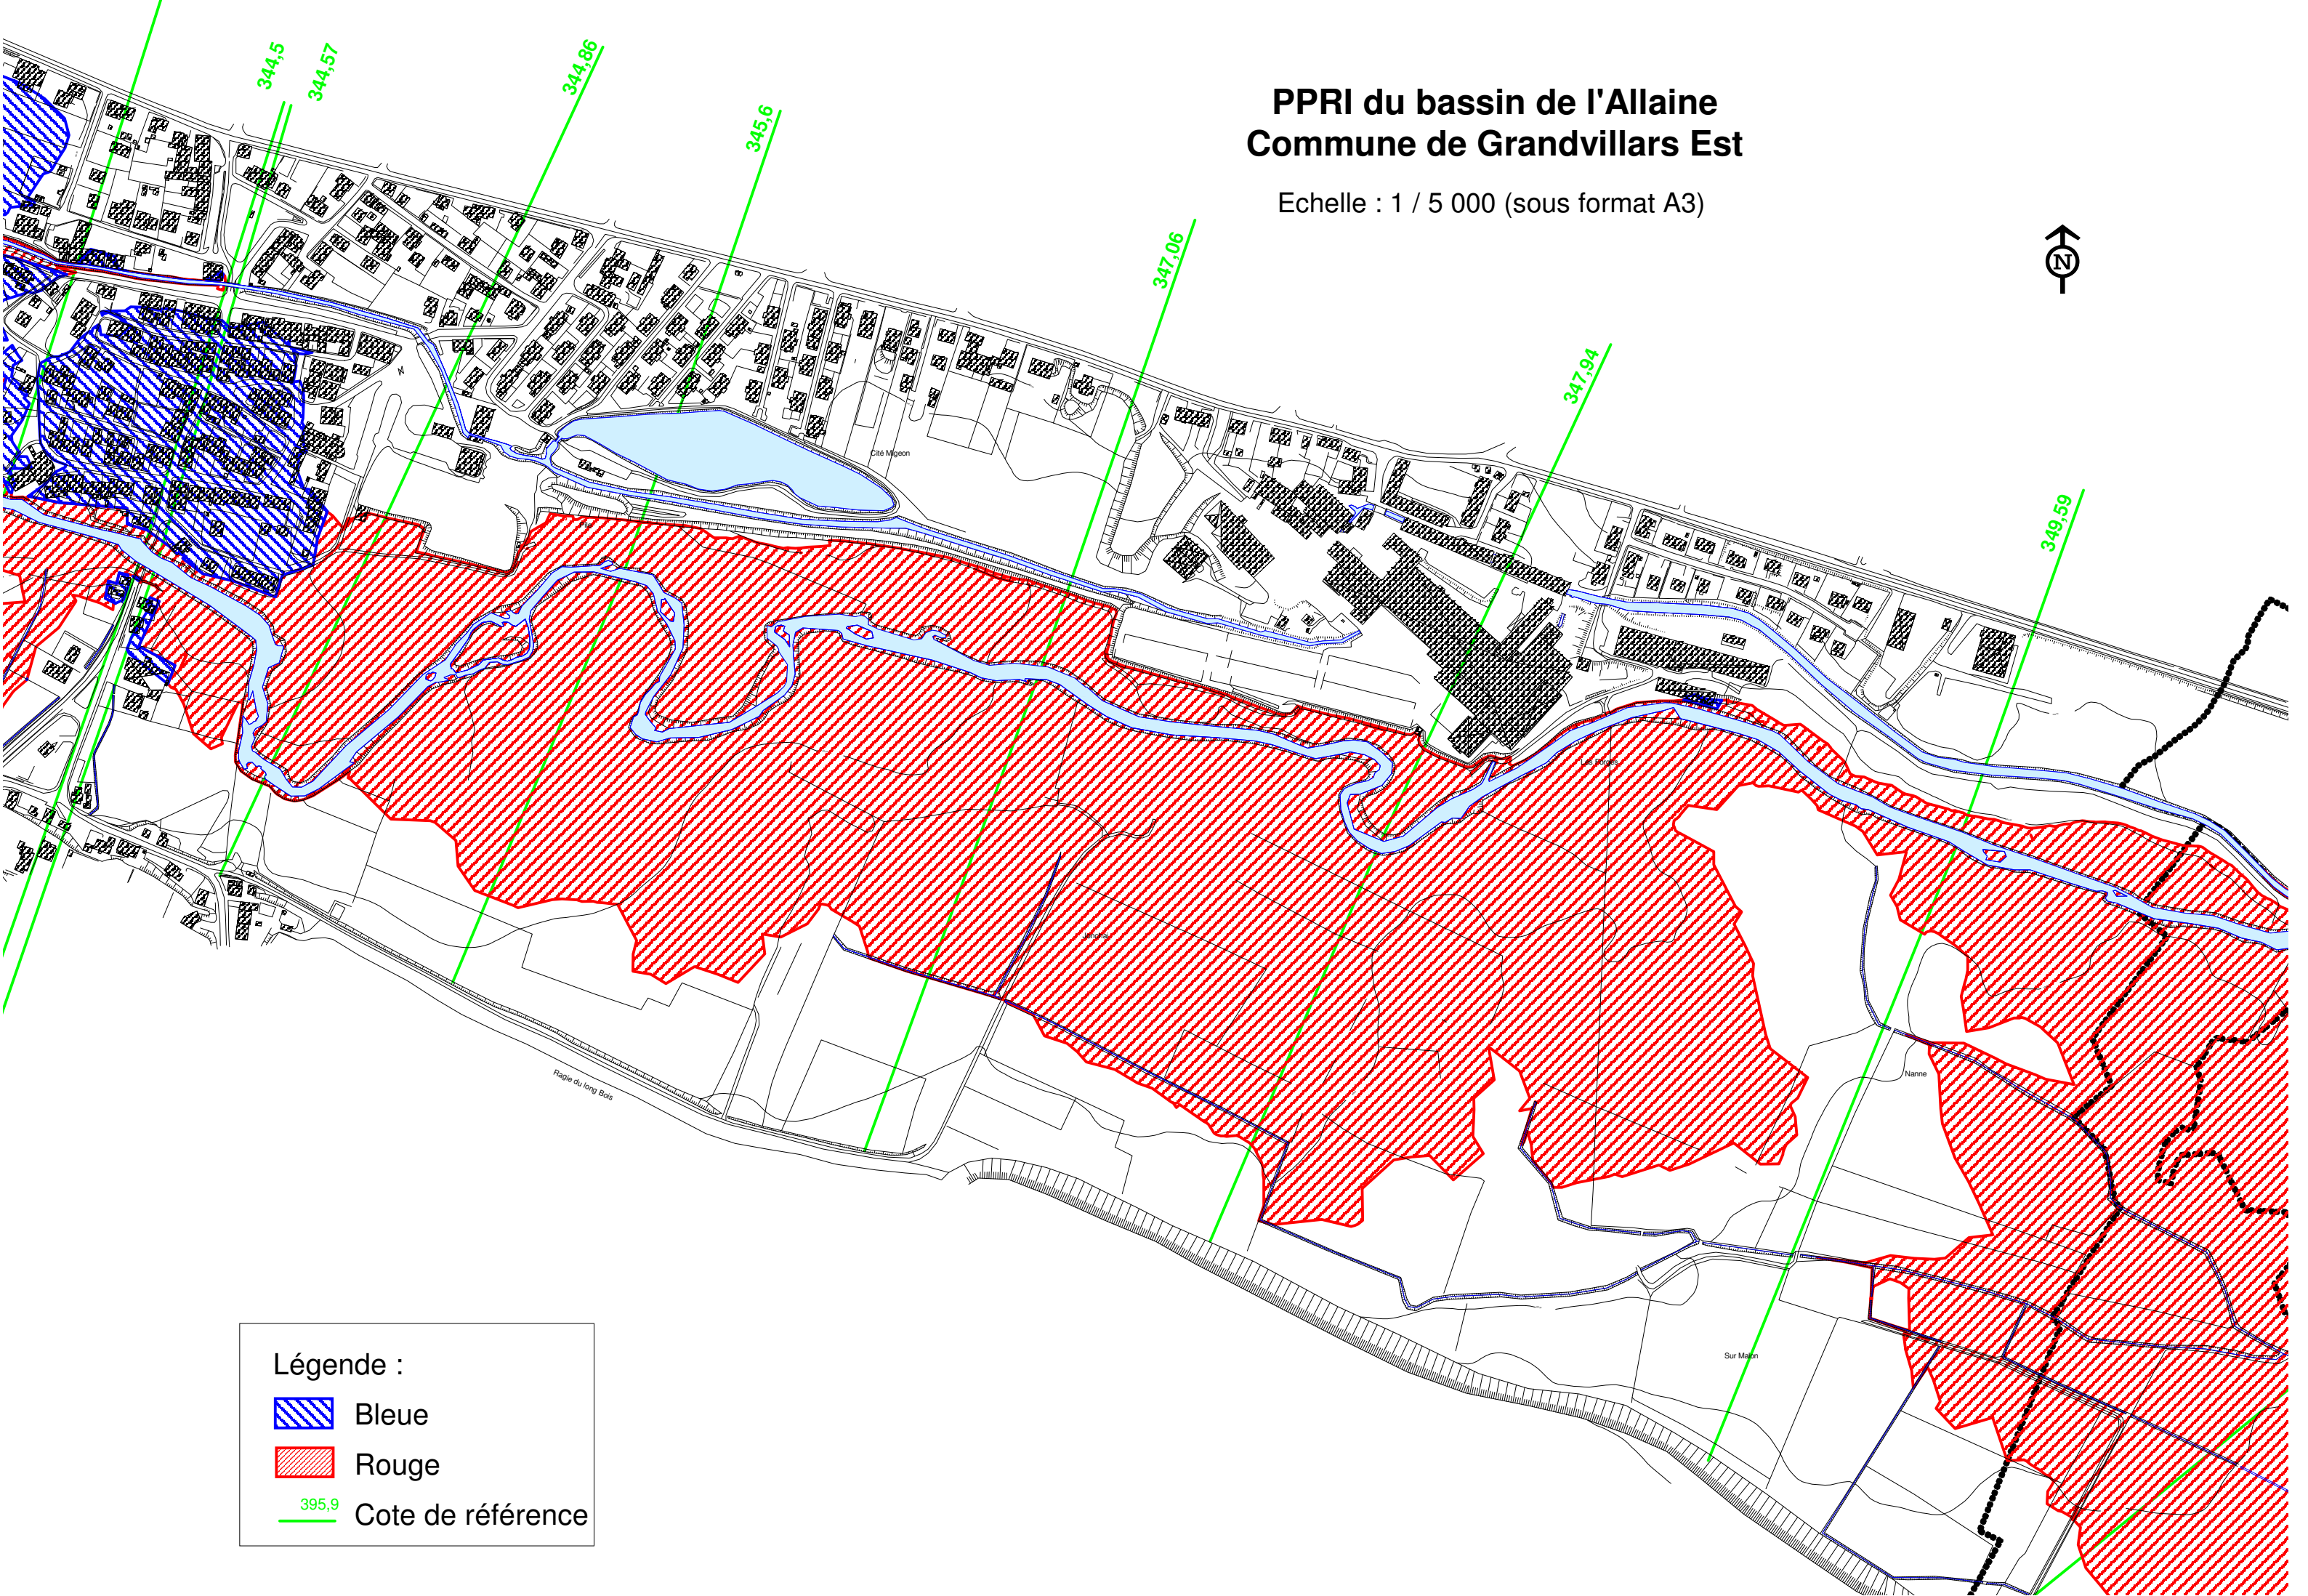

PPRI du bassin de l'Allaine Commune de Grandvillars Est

Echelle : 1 / 5 000 (sous format A3)

Légende :

Bleue

Rouge

395,9

Cote de référence