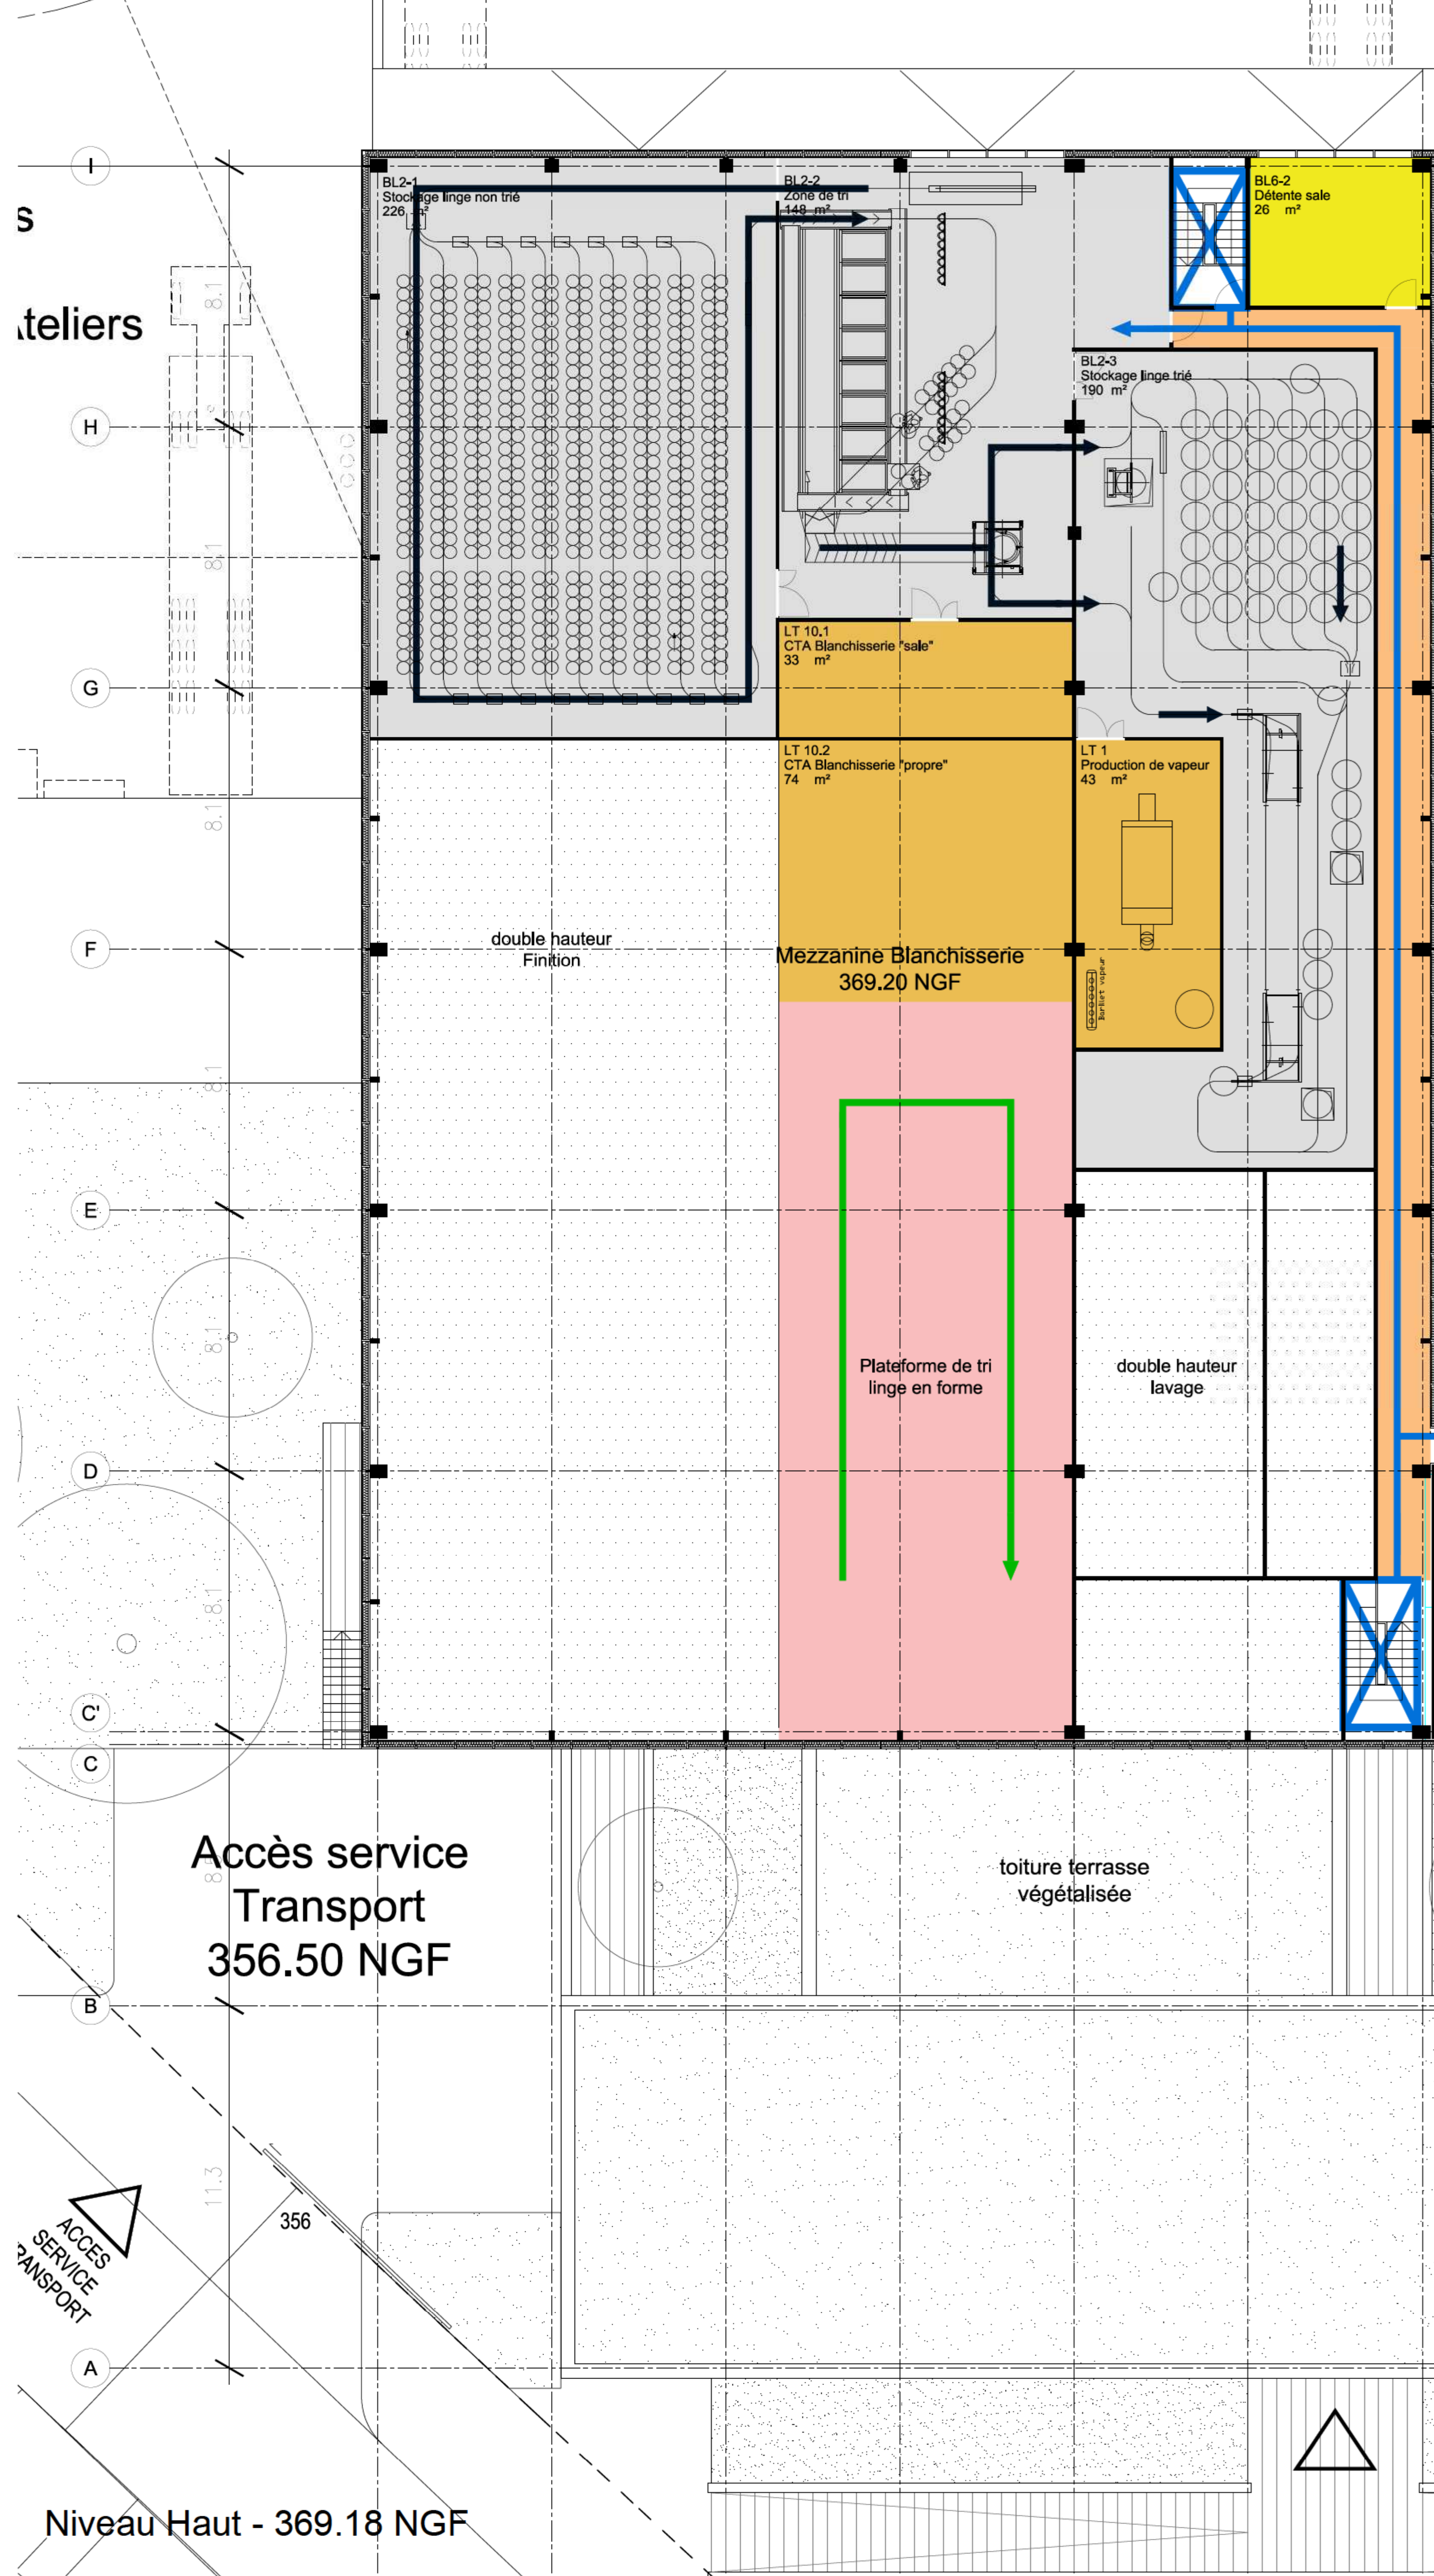

PLANS DES PROCESS ET DES EQUIPEMENTS

FONCTION BLANCHISSERIE - MEZZANINE

FONCTION BLANCHISSERIE

PLATEFORME DECHETS

Plateau de la Galerie - 361.50 NGF

FUNCTION PHARMACIE - MAGASIN

Plateau des Process - 365.34 NGF

FUNCTION UCPC

Plateau des Process - 365.34 NGF