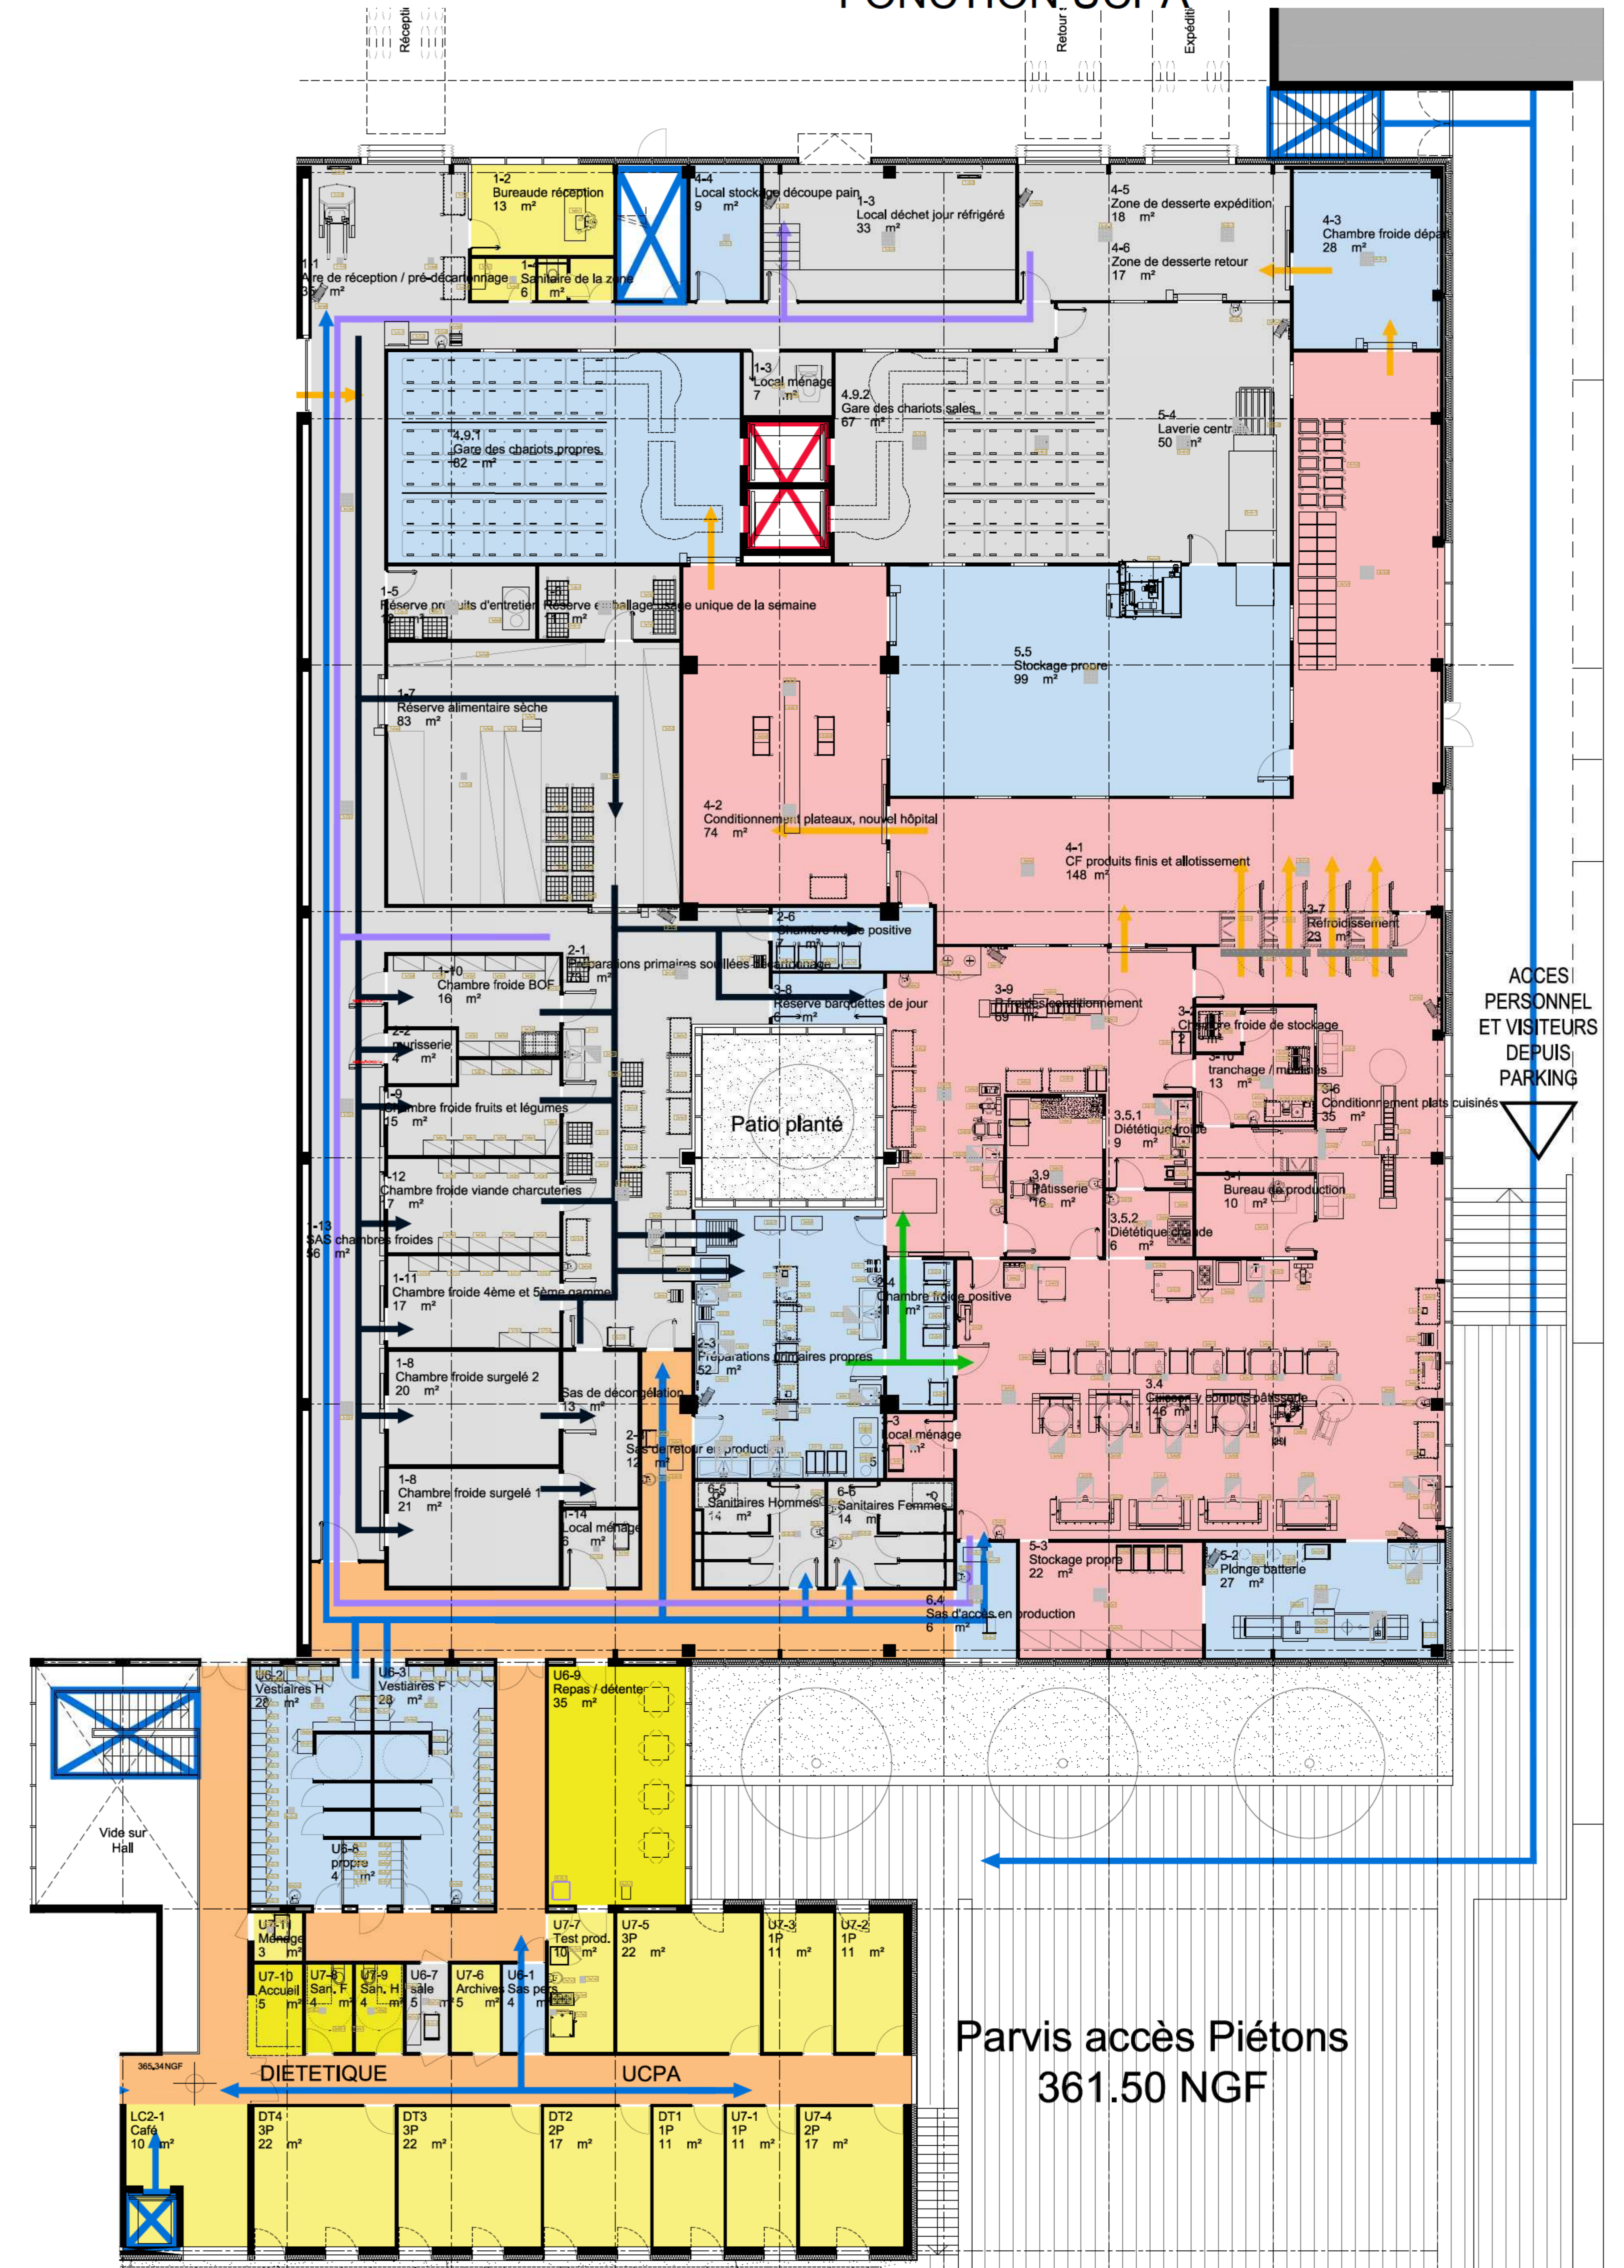

PLANS DES PROCESS ET DES EQUIPEMENTS

FONCTION BLANCHISSERIE - MEZZANINE

FONCTION BLANCHISSERIE

PLATEFORME DECHETS

Plateau de la Galerie - 361.50 NGF

FUNCTION PHARMACIE - MAGASIN

Plateau des Process - 365.34 NGF

FUNCTION UCPC

Plateau des Process - 365.34 NGF