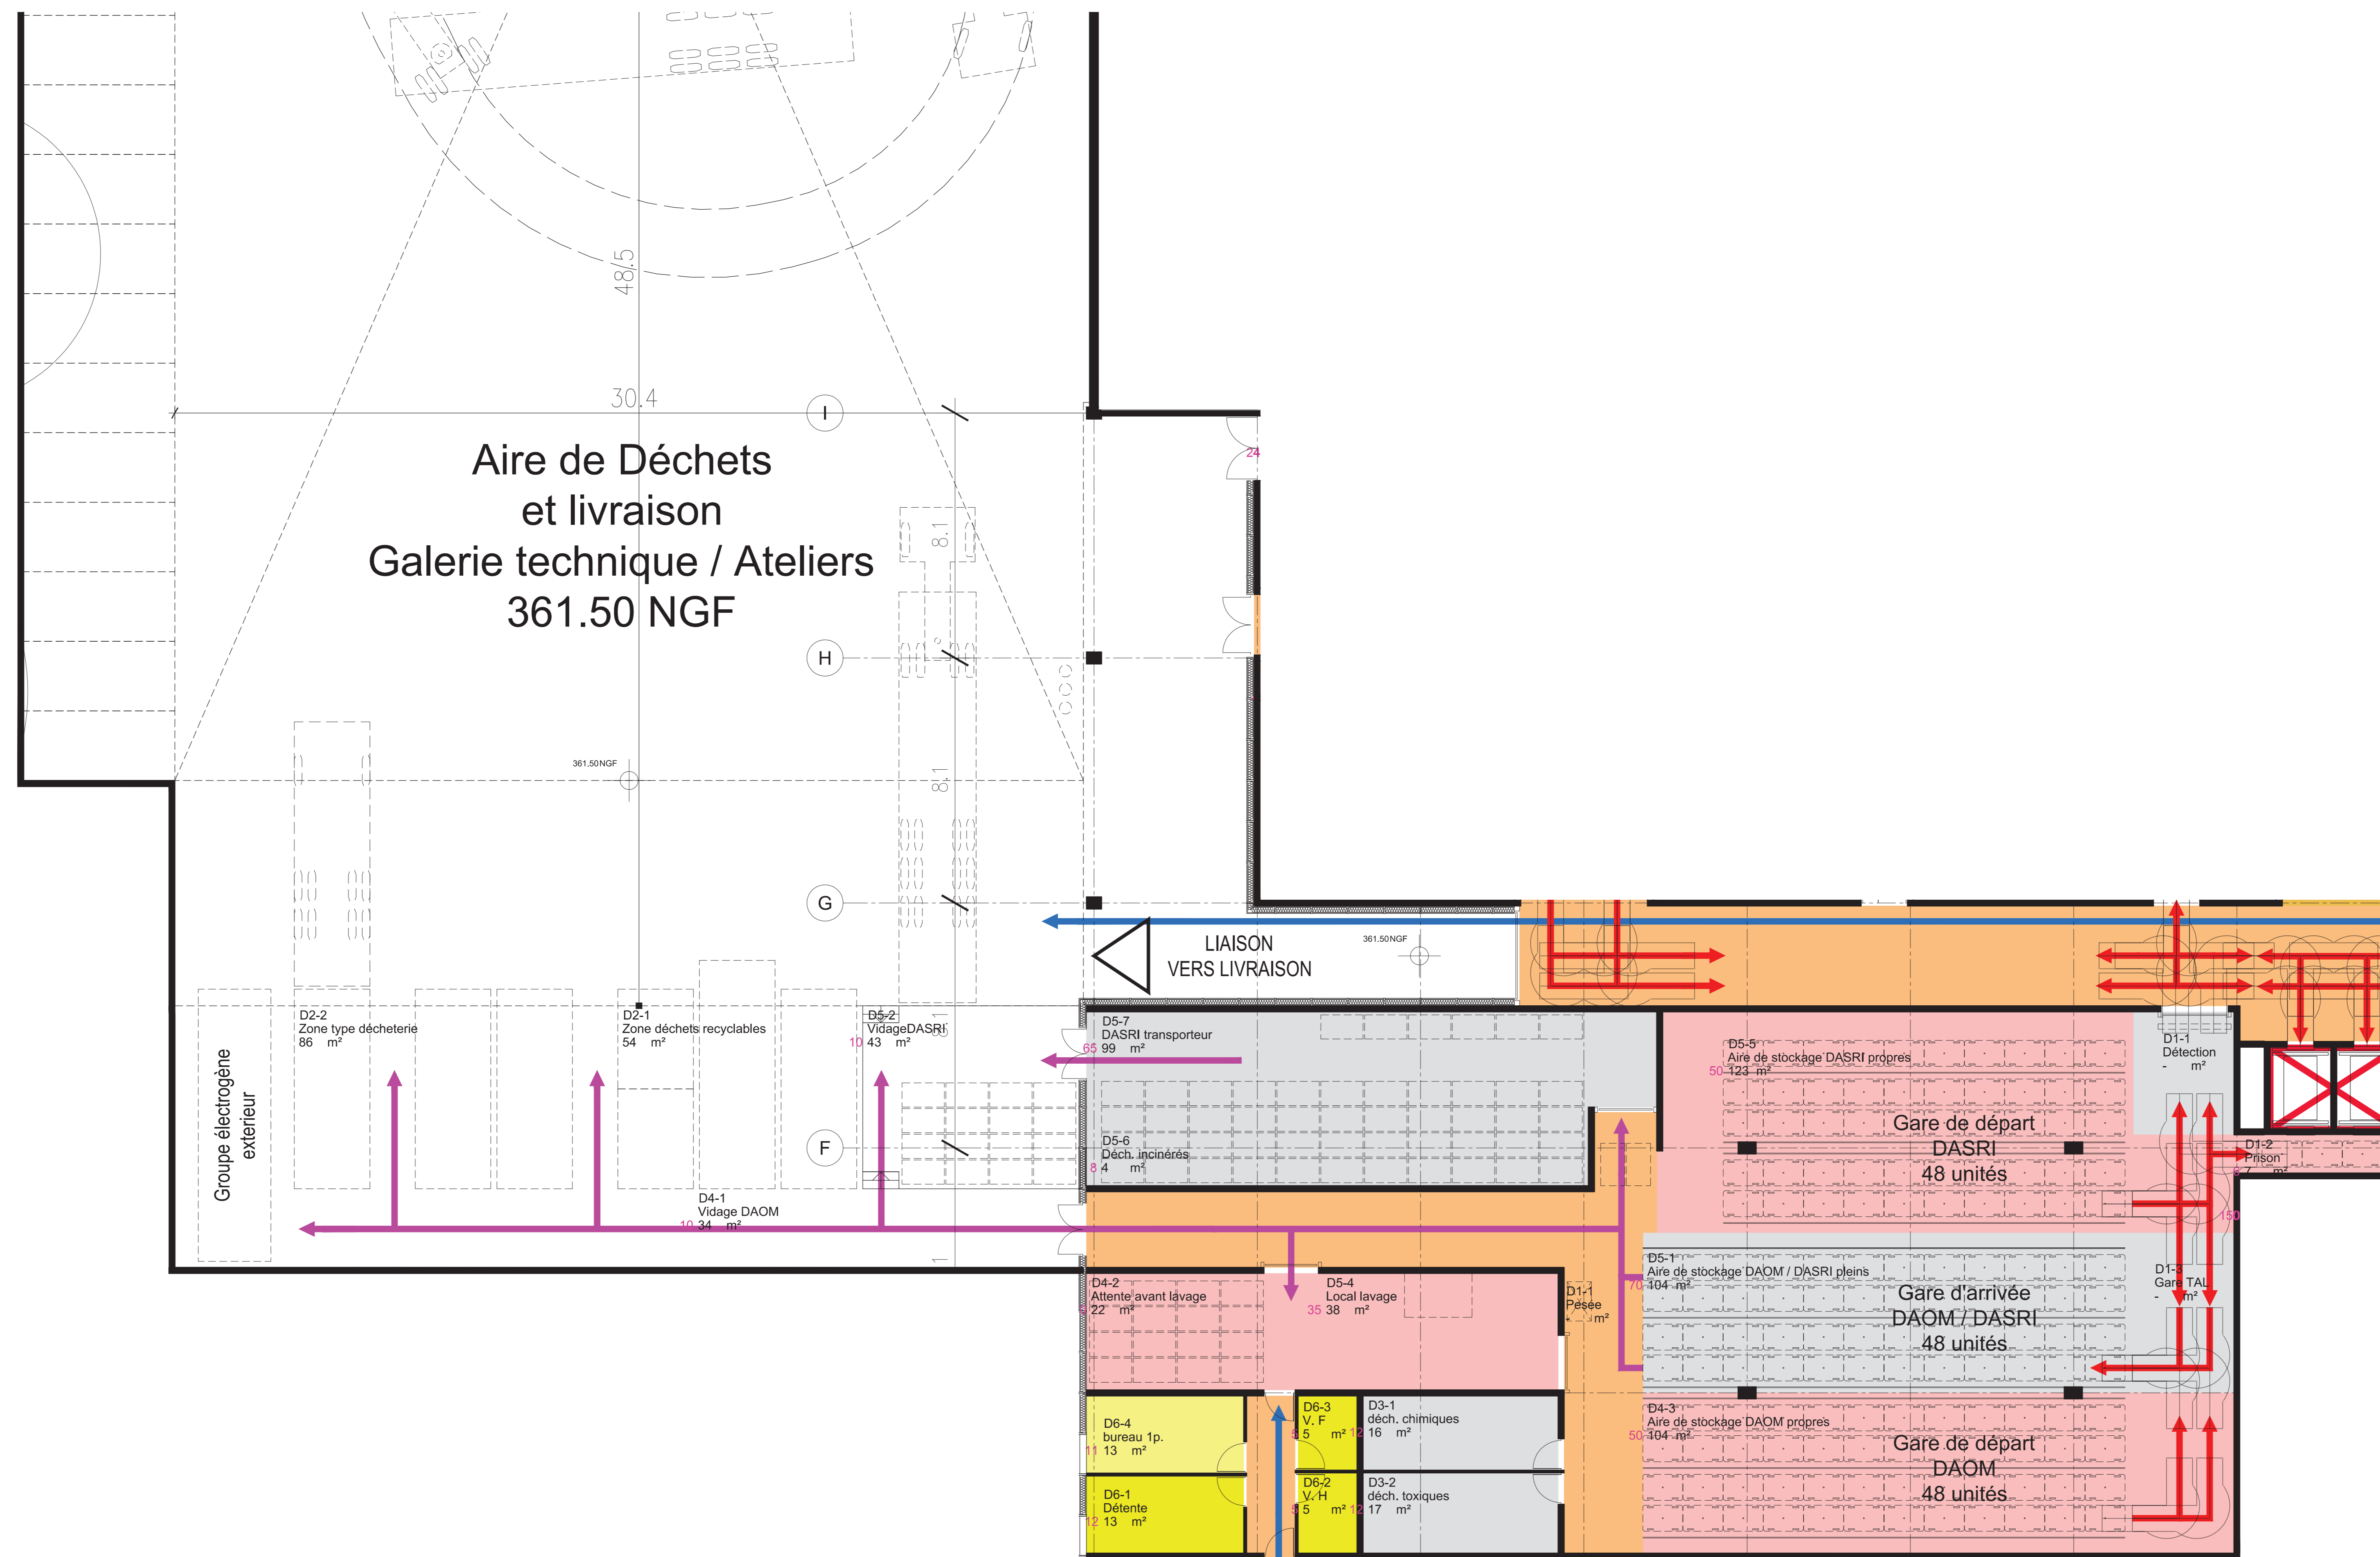

PLANS DES PROCESS ET DES EQUIPEMENTS

FONCTION BLANCHISSERIE - MEZZANINE

FONCTION BLANCHISSERIE

PLATEFORME DECHETS

Plateau de la Galerie - 361.50 NGF

FUNCTION PHARMACIE - MAGASIN

Plateau des Process - 365.34 NGF

FUNCTION UCPC

Plateau des Process - 365.34 NGF