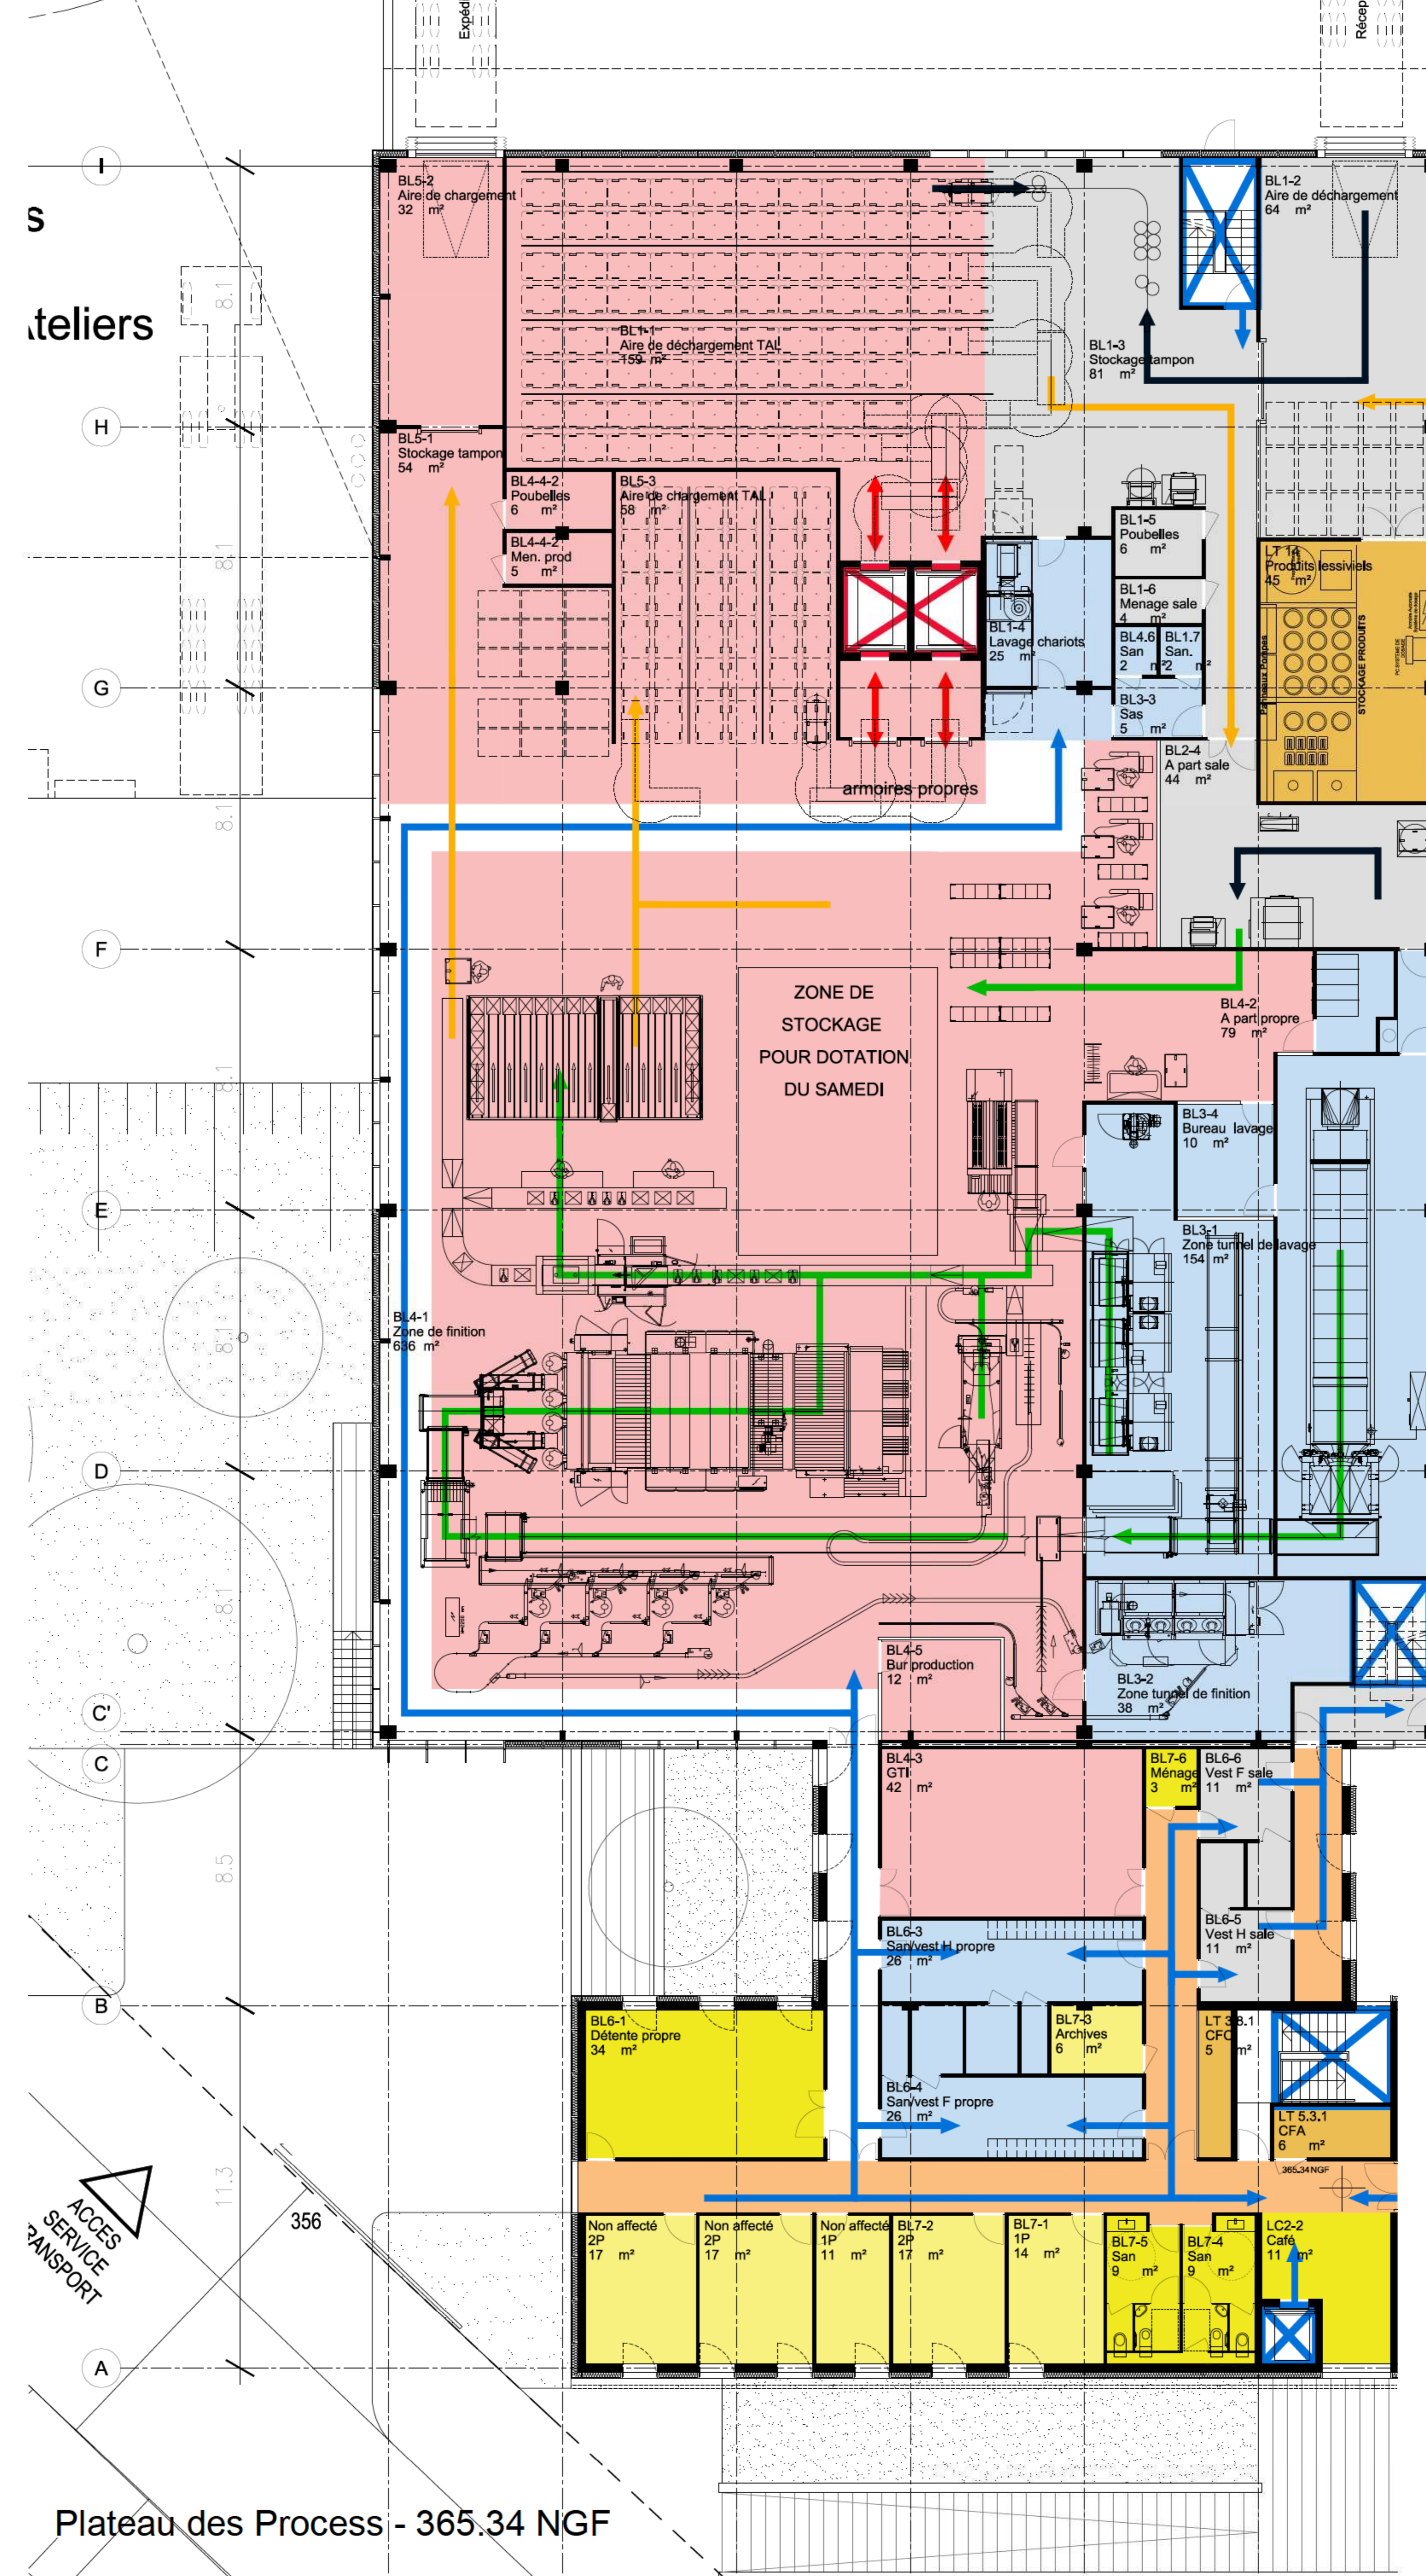

PLANS DES PROCESS ET DES EQUIPEMENTS

FONCTION BLANCHISSERIE - MEZZANINE

FONCTION BLANCHISSERIE

PLATEFORME DECHETS

Plateau de la Galerie - 361.50 NGF

FUNCTION PHARMACIE - MAGASIN

Plateau des Process - 365.34 NGF

FUNCTION UCPC

Plateau des Process - 365.34 NGF