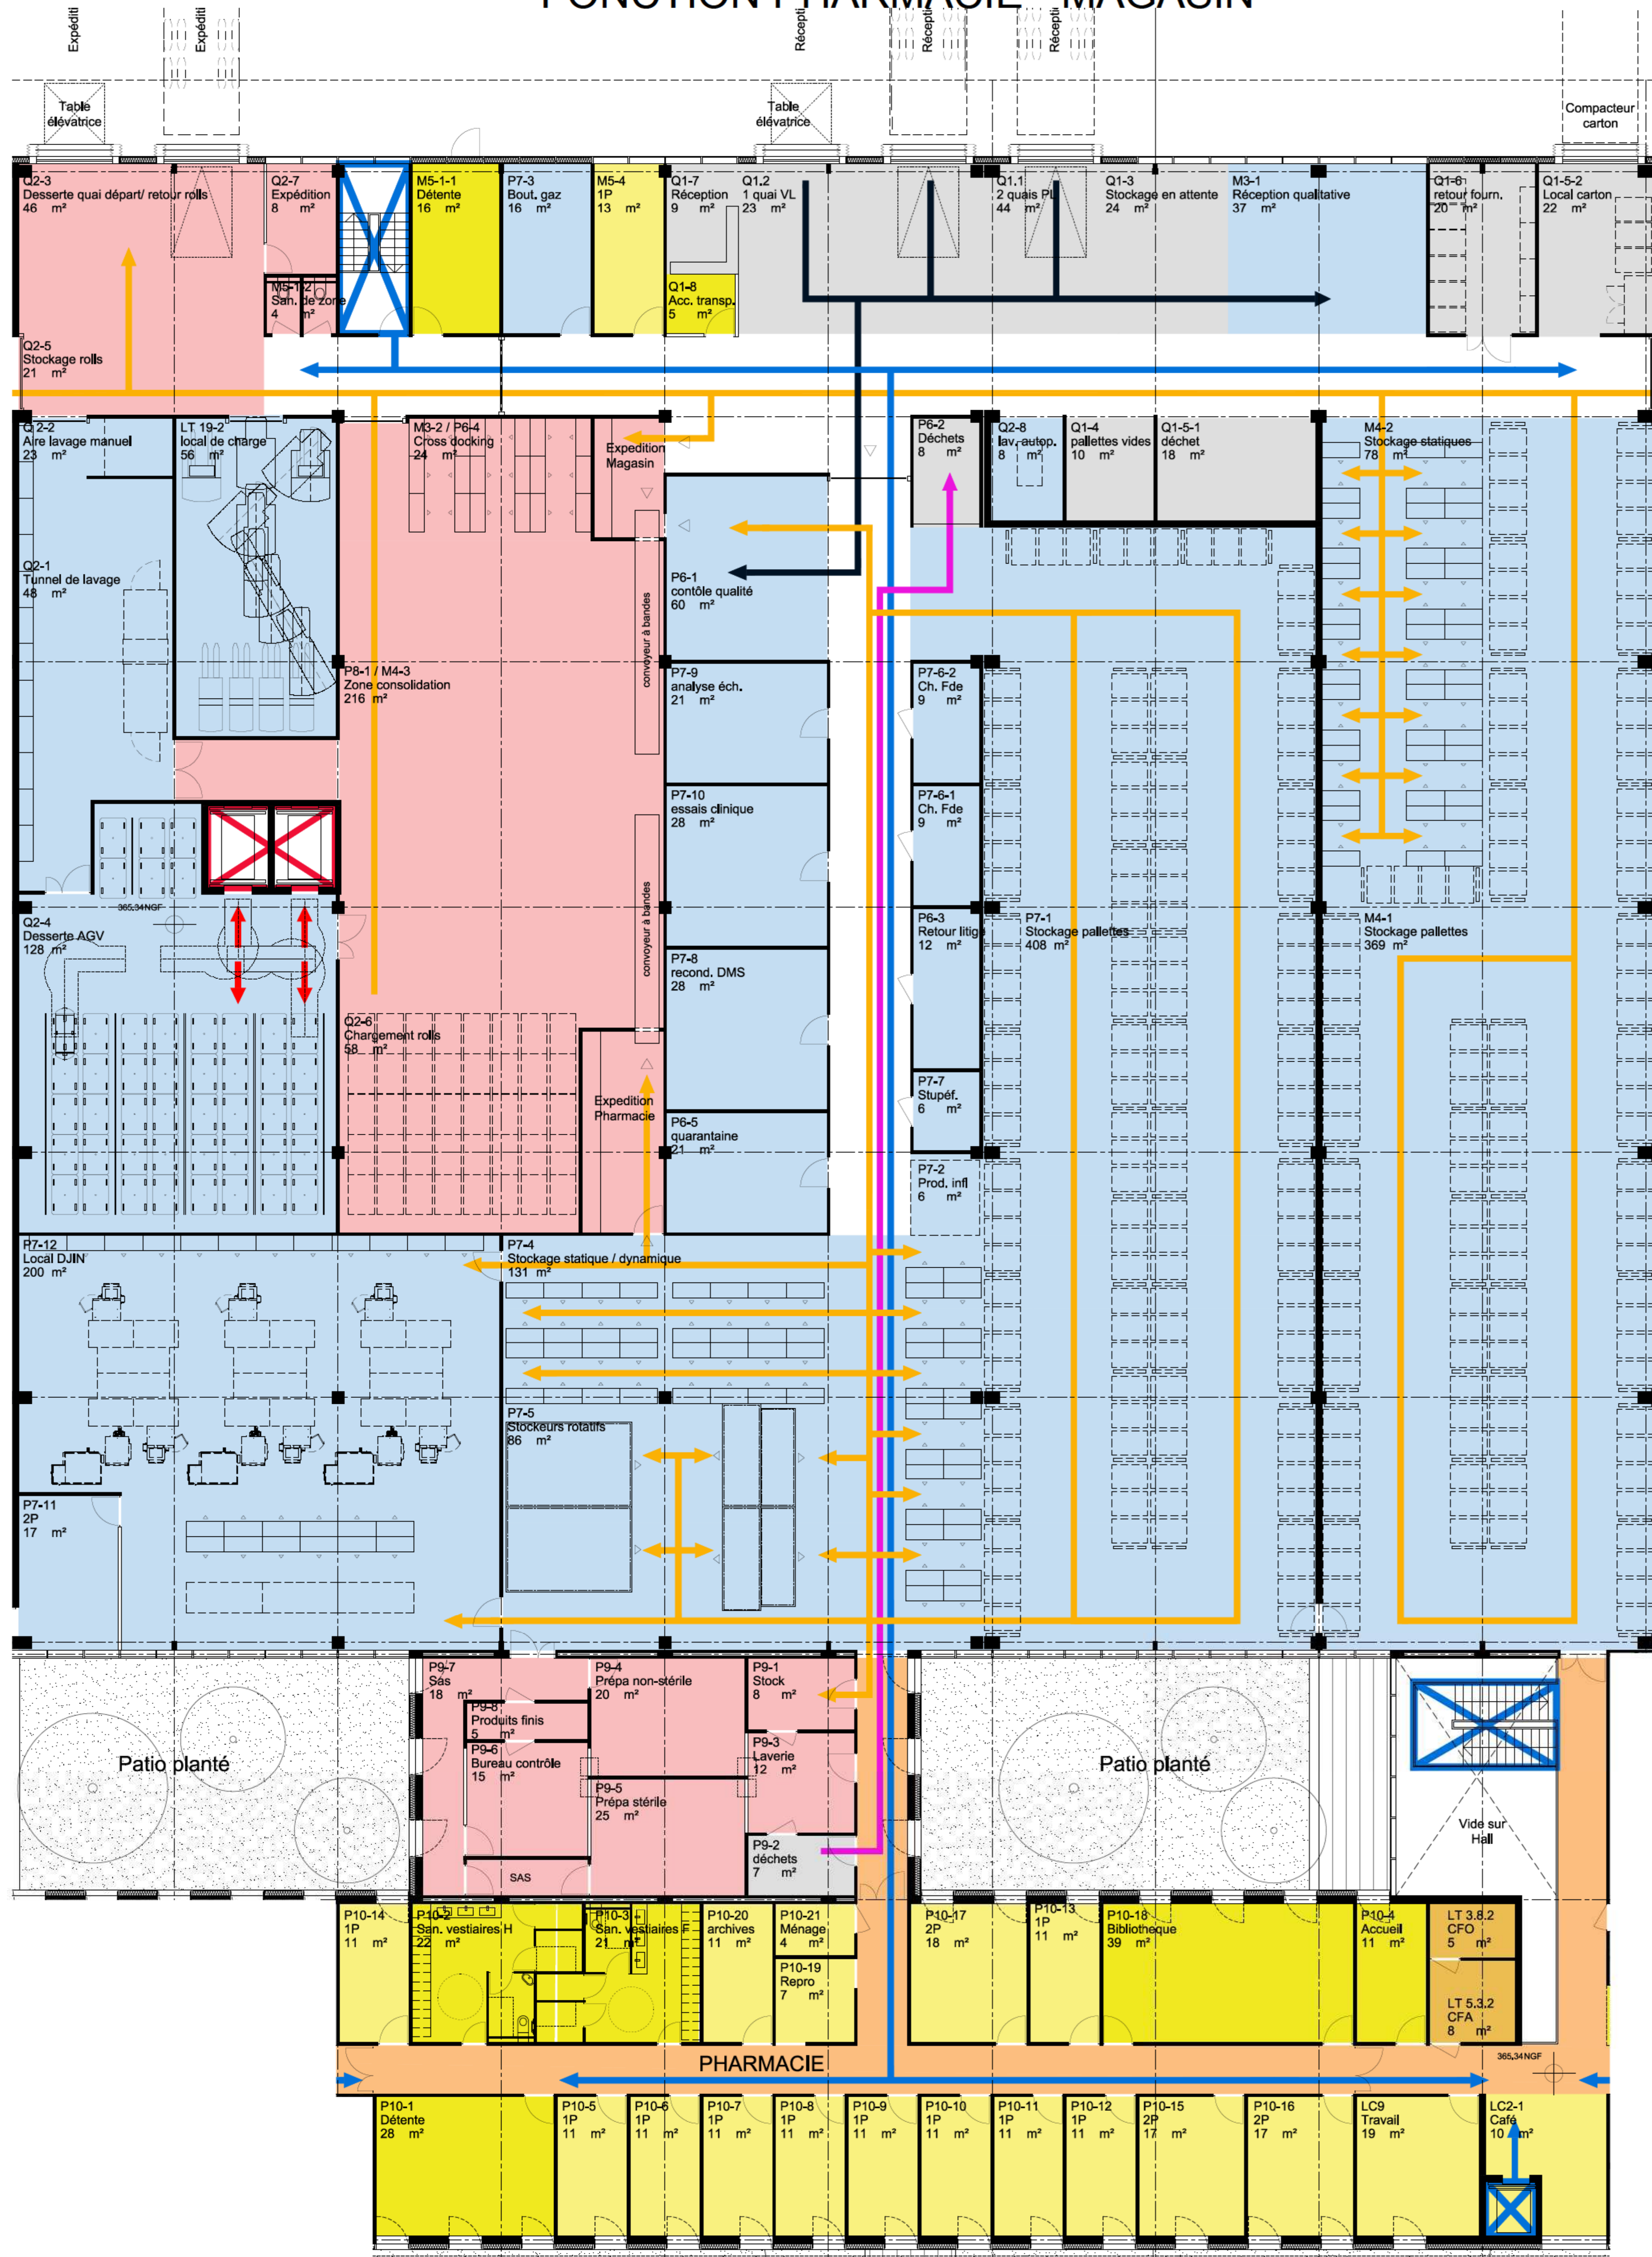

PLANS DES PROCESS ET DES EQUIPEMENTS

FONCTION BLANCHISSERIE - MEZZANINE

FONCTION BLANCHISSERIE

PLATEFORME DECHETS

Plateau de la Galerie - 361.50 NGF

FUNCTION PHARMACIE - MAGASIN

Plateau des Process - 365.34 NGF

FUNCTION UCPC

Plateau des Process - 365.34 NGF