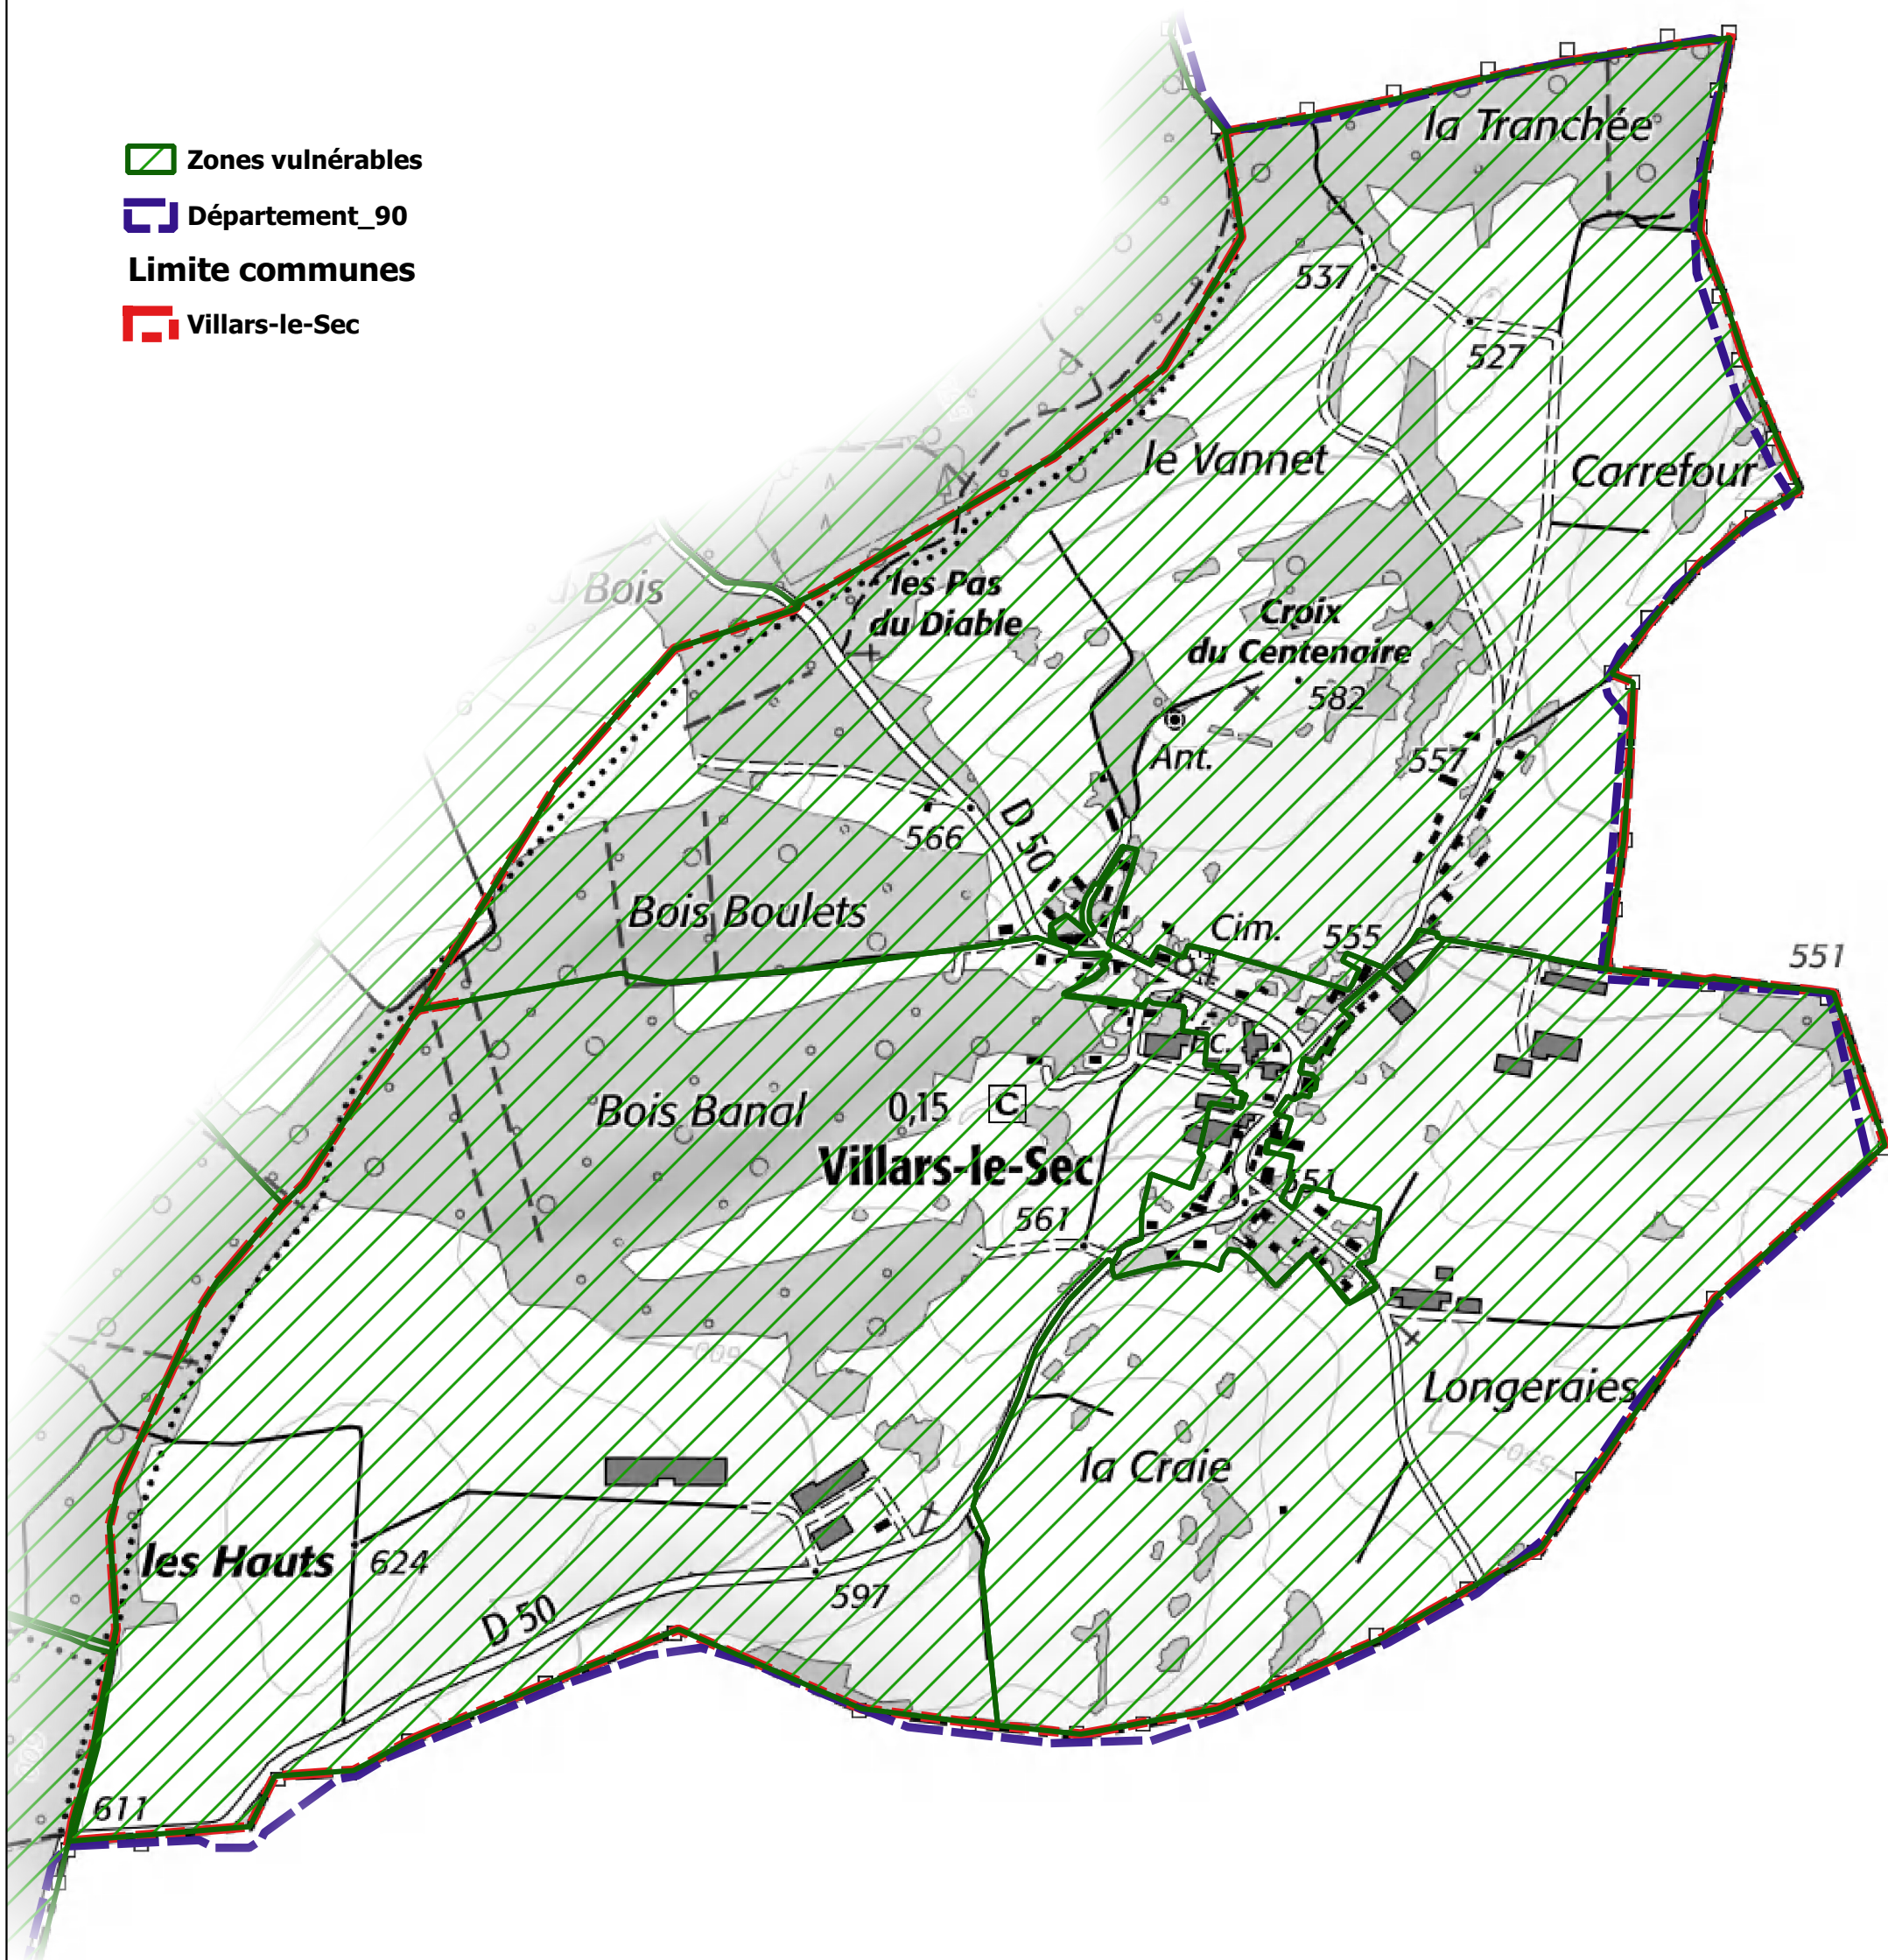

Nouvelles zones vulnérables aux nitrates d'origine agricole en 2021*

PRÉFET
DU TERRITOIRE
DE BELFORT
*Liberté
Égalité
Fraternité*

Direction
Départementale
des Territoires

Commune de Villars-le-Sec

- Zones vulnérables
- Département_90
- Limite communes**
- Villars-le-Sec

Date : 06-08-2021

*En référence aux arrêtés du préfet de bassin RMC
N°21-325 et 21-329 du 23 juillet 2021

©IGN-SCAN 25© 2020
CARTE DDT 90
copie et reproduction interdites

0 0.25 0.5 0.75 1 km