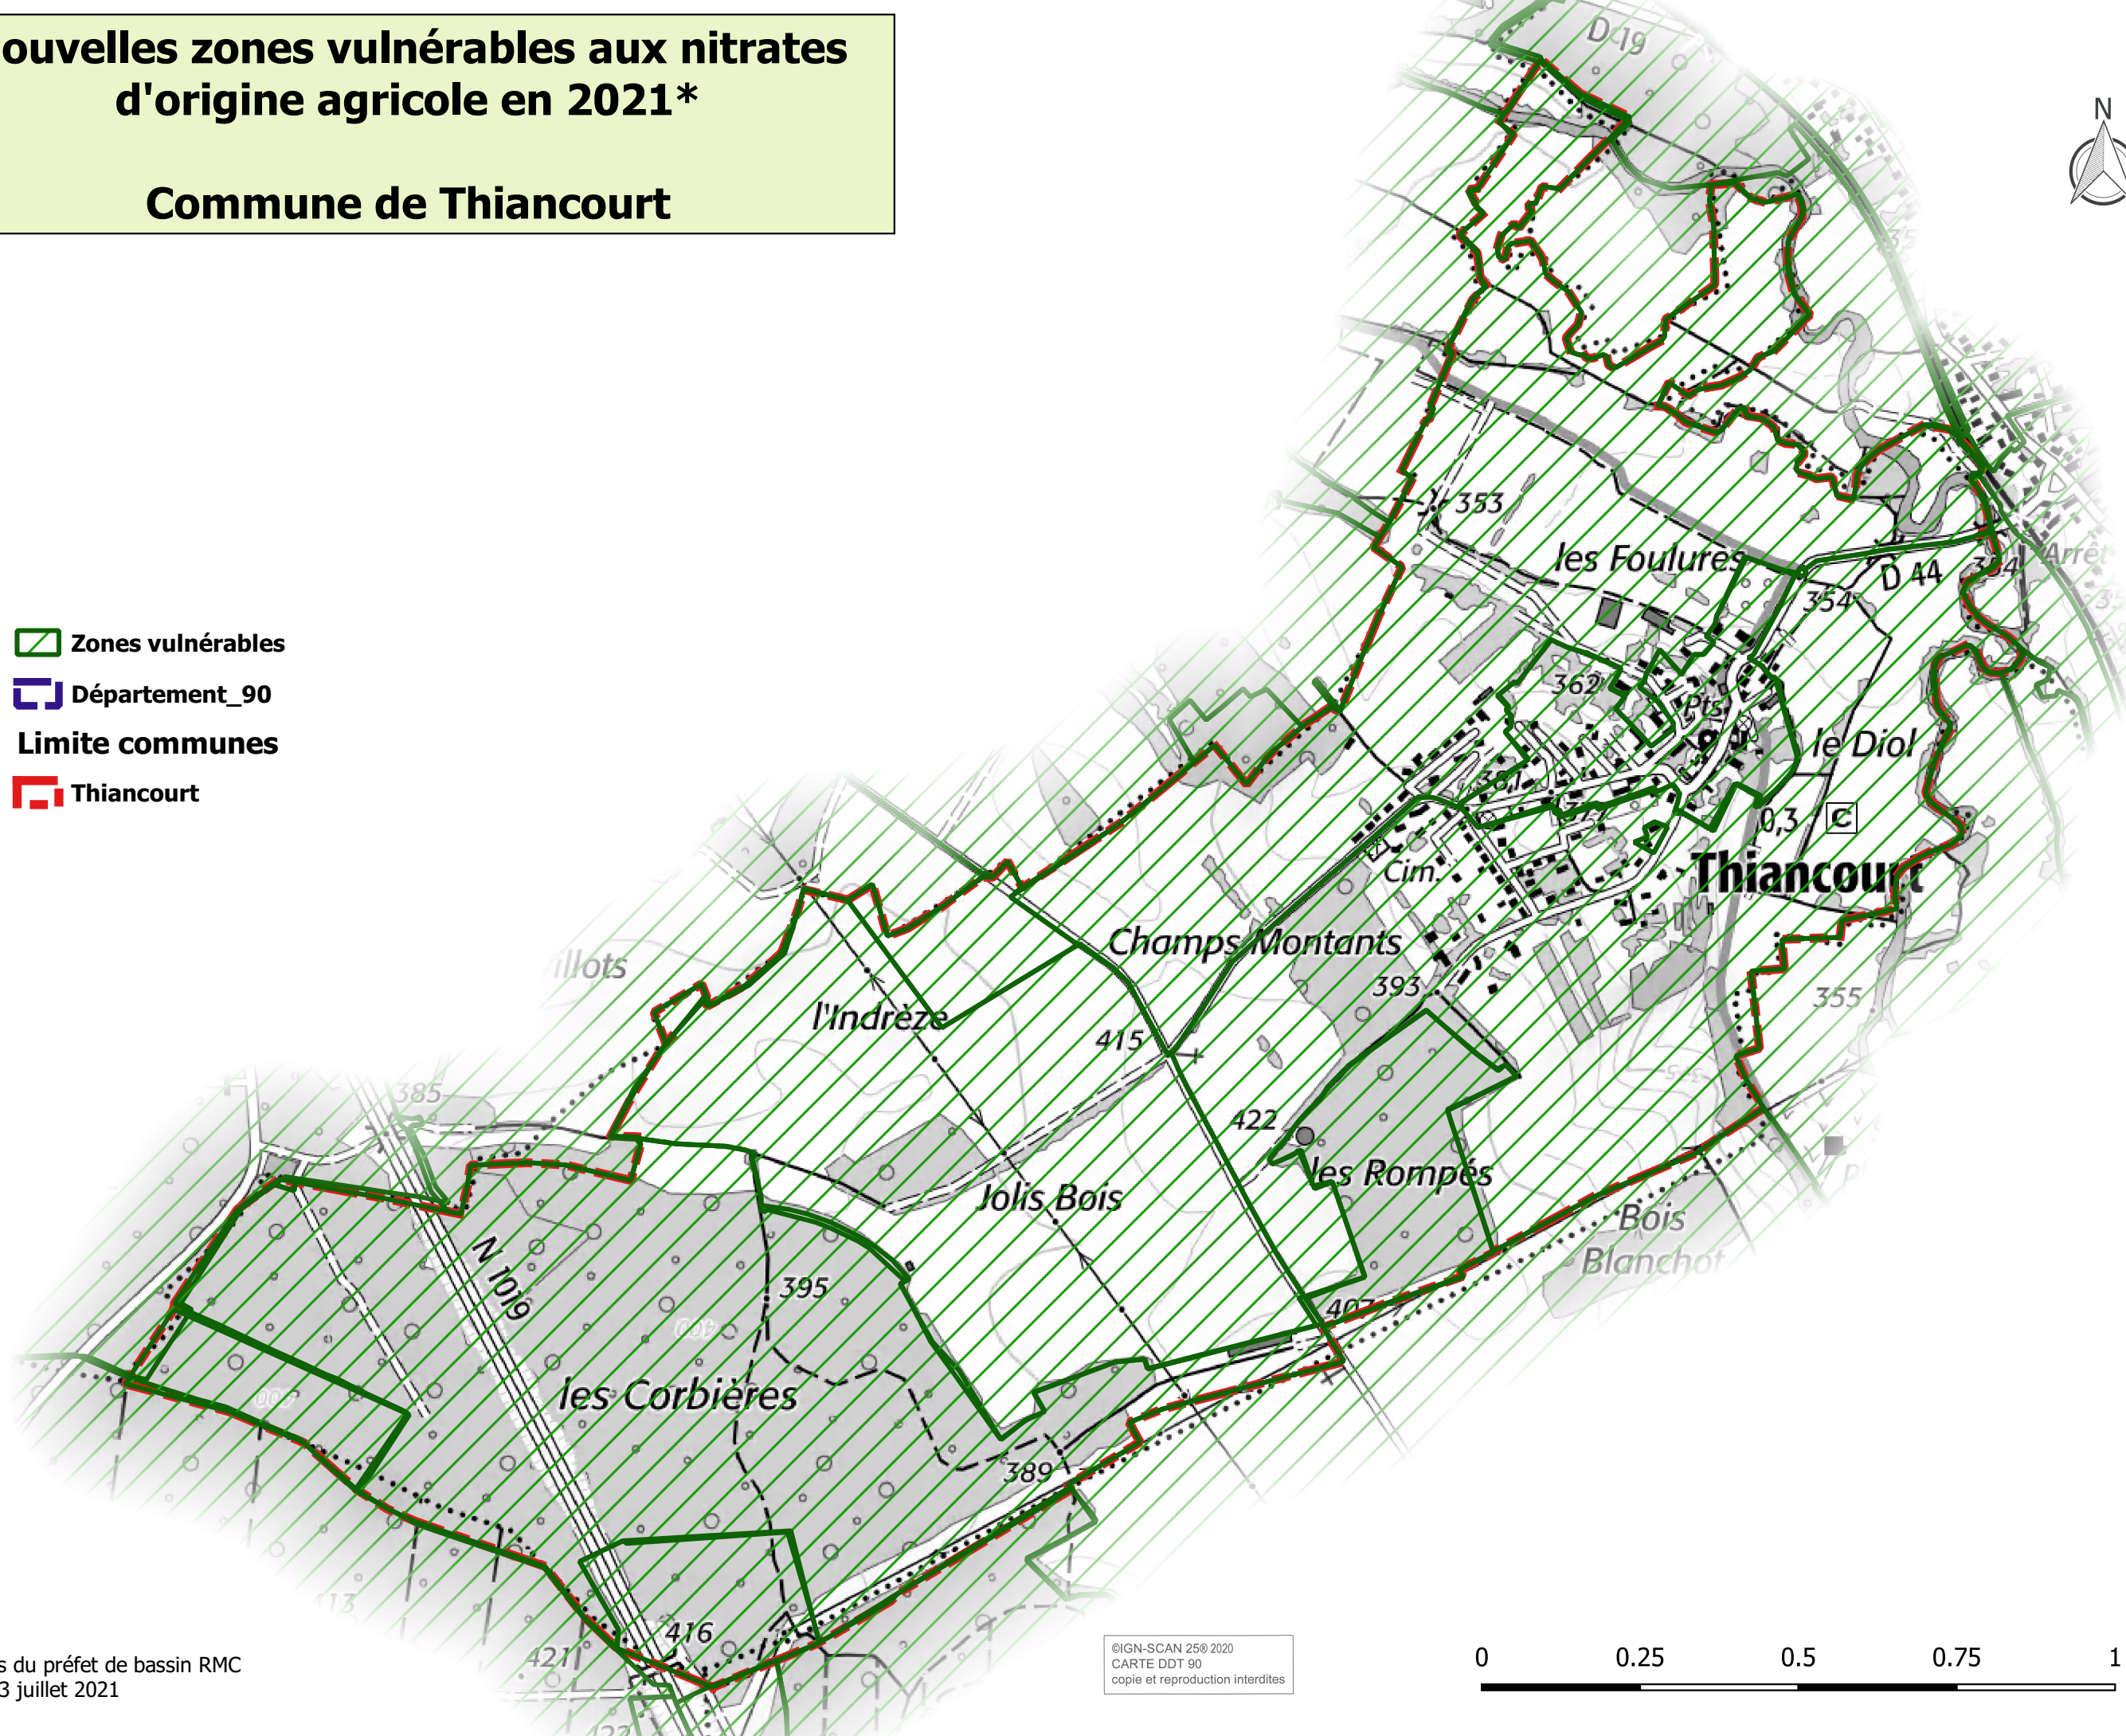

# Nouvelles zones vulnérables aux nitrates d'origine agricole en 2021\*

## Commune de Thiancourt

-  Zones vulnérables
-  Département\_90
- Limite communes**
-  Thiancourt

Date : 06-08-2021

\*En référence aux arrêtés du préfet de bassin RMC  
N°21-325 et 21-329 du 23 juillet 2021

©IGN-SCAN 25© 2020  
CARTE DDT 90  
copie et reproduction interdites