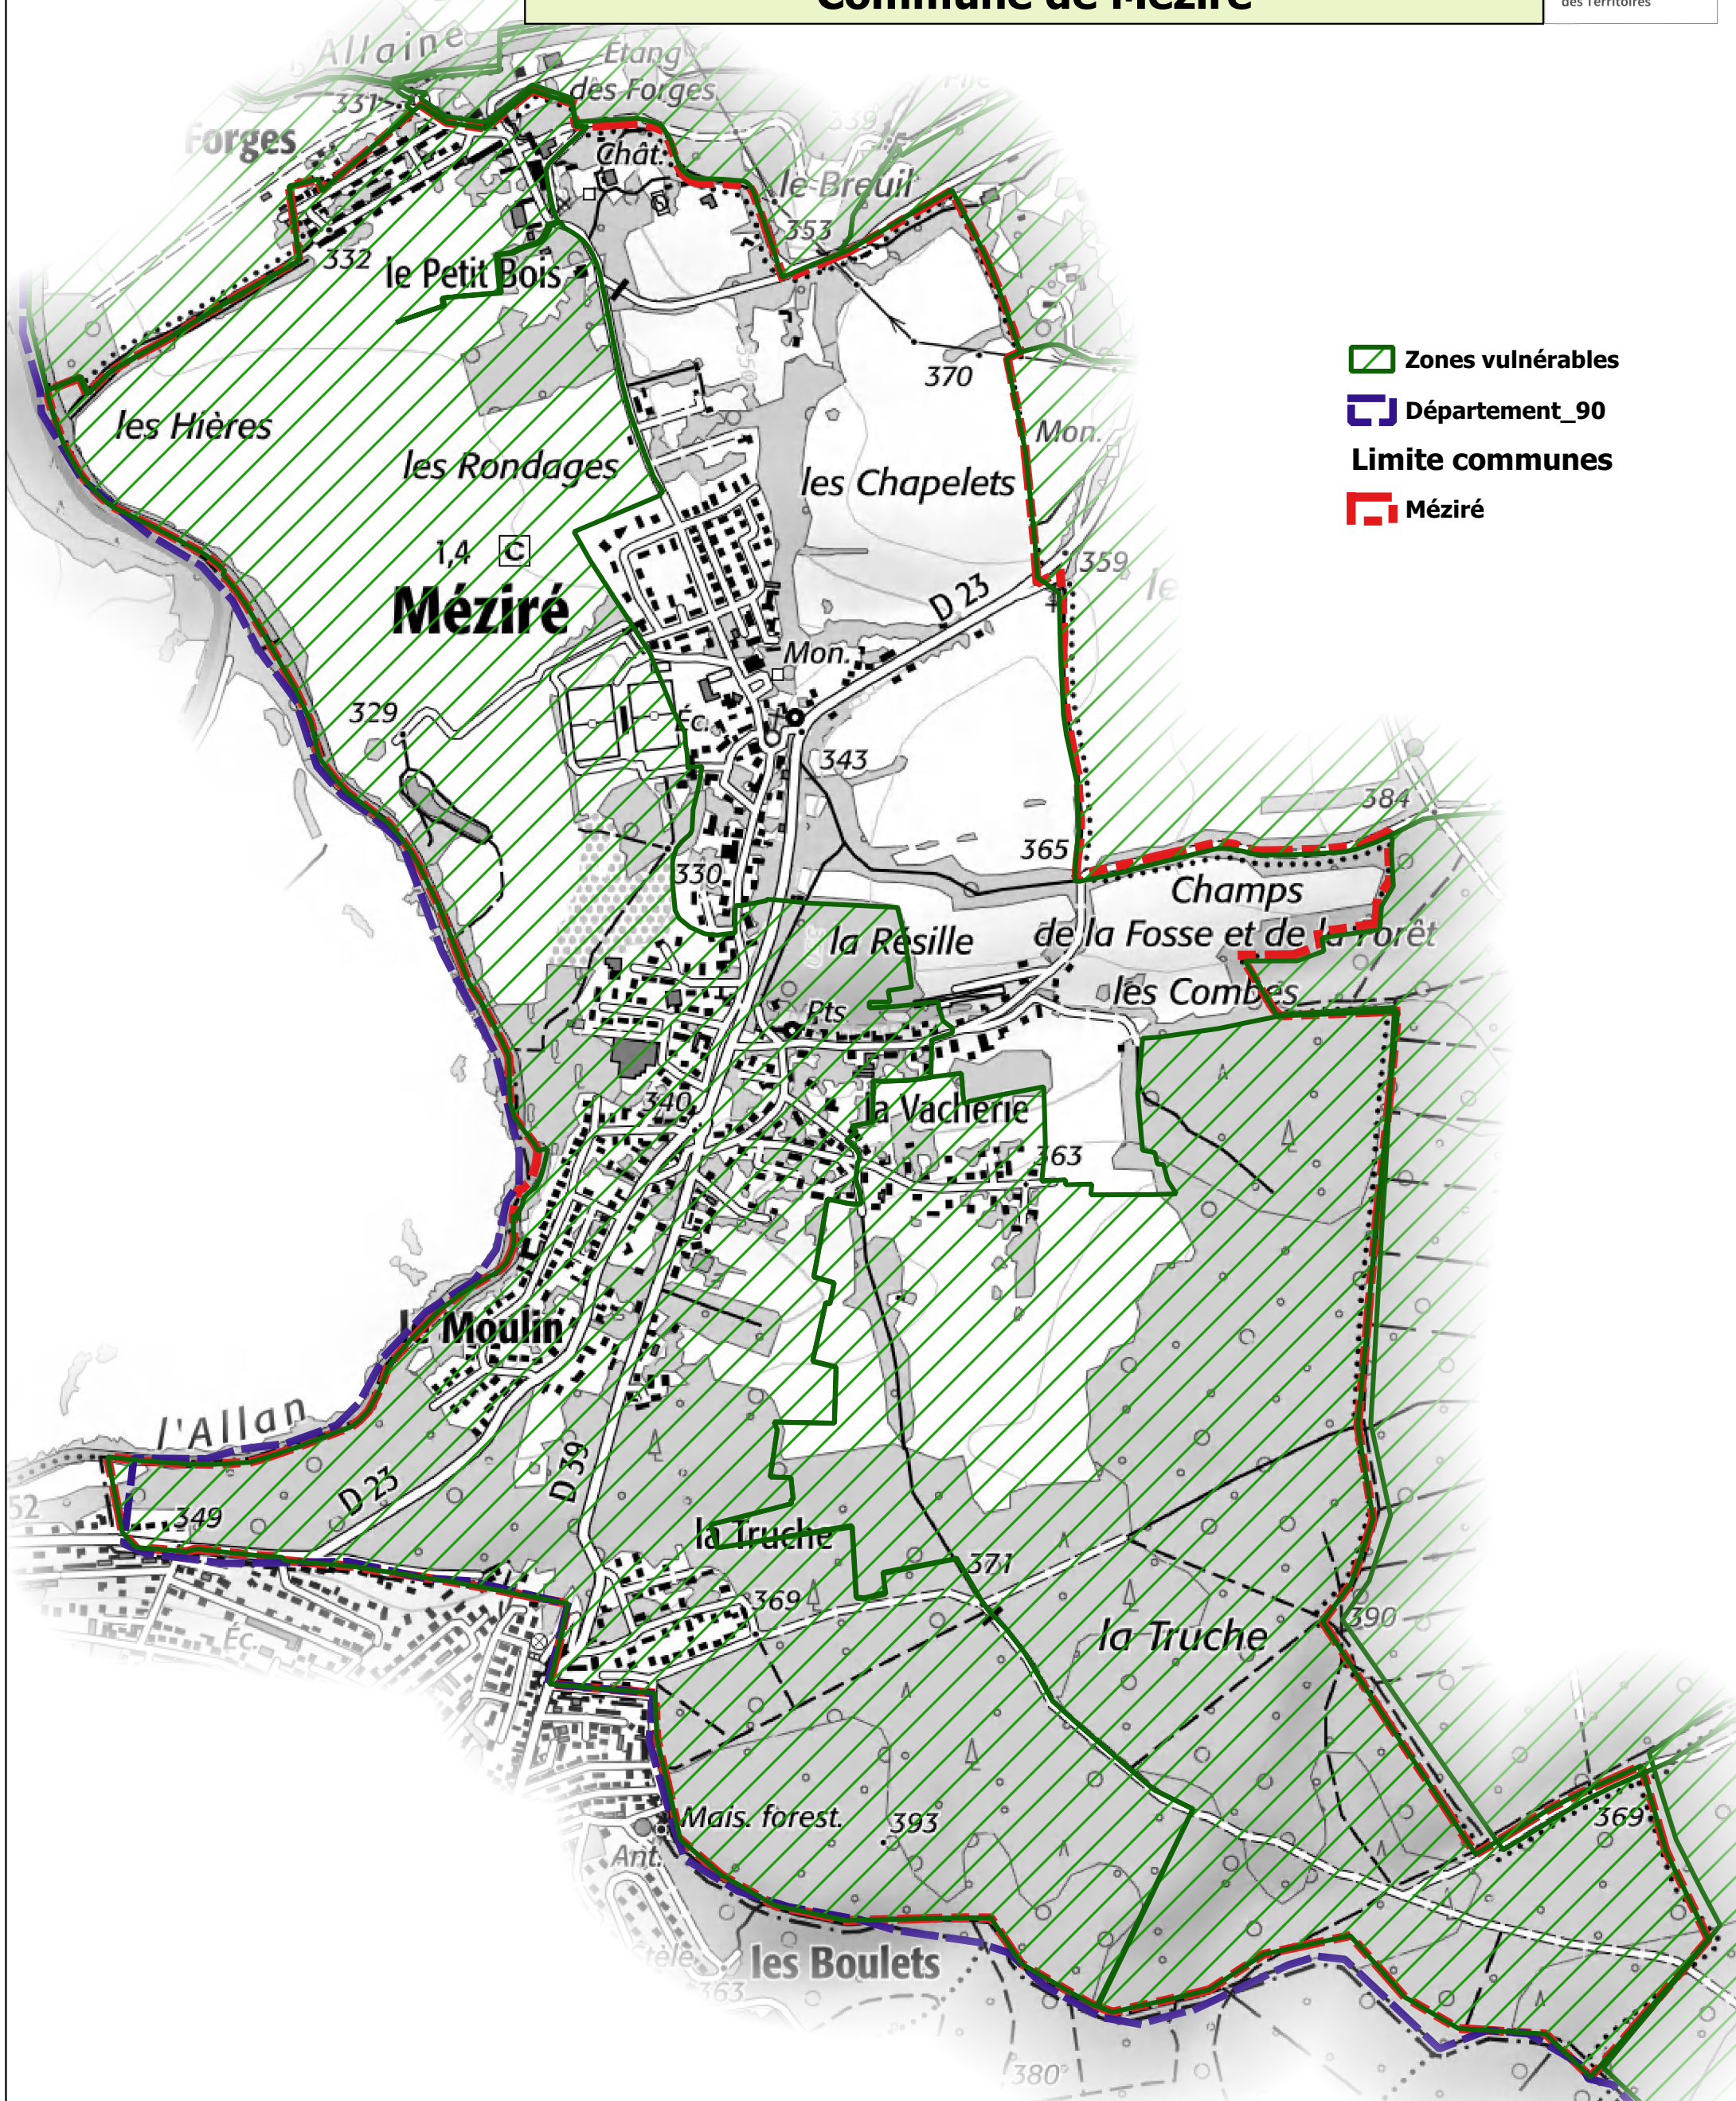

# Nouvelles zones vulnérables aux nitrates d'origine agricole en 2021\*

PRÉFET  
DU TERRITOIRE  
DE BELFORT  
*Liberté  
Égalité  
Fraternité*

Direction  
Départementale  
des Territoires

## Commune de Méziré

- Zones vulnérables
- Département\_90
- Limite communes
- Méziré

Date : 06-08-2021

\*En référence aux arrêtés du préfet de bassin RMC  
N°21-325 et 21-329 du 23 juillet 2021

©IGN-SCAN 250 2020  
CARTE DDT 90  
copie et reproduction interdites

0 0.25 0.5 0.75 1 km