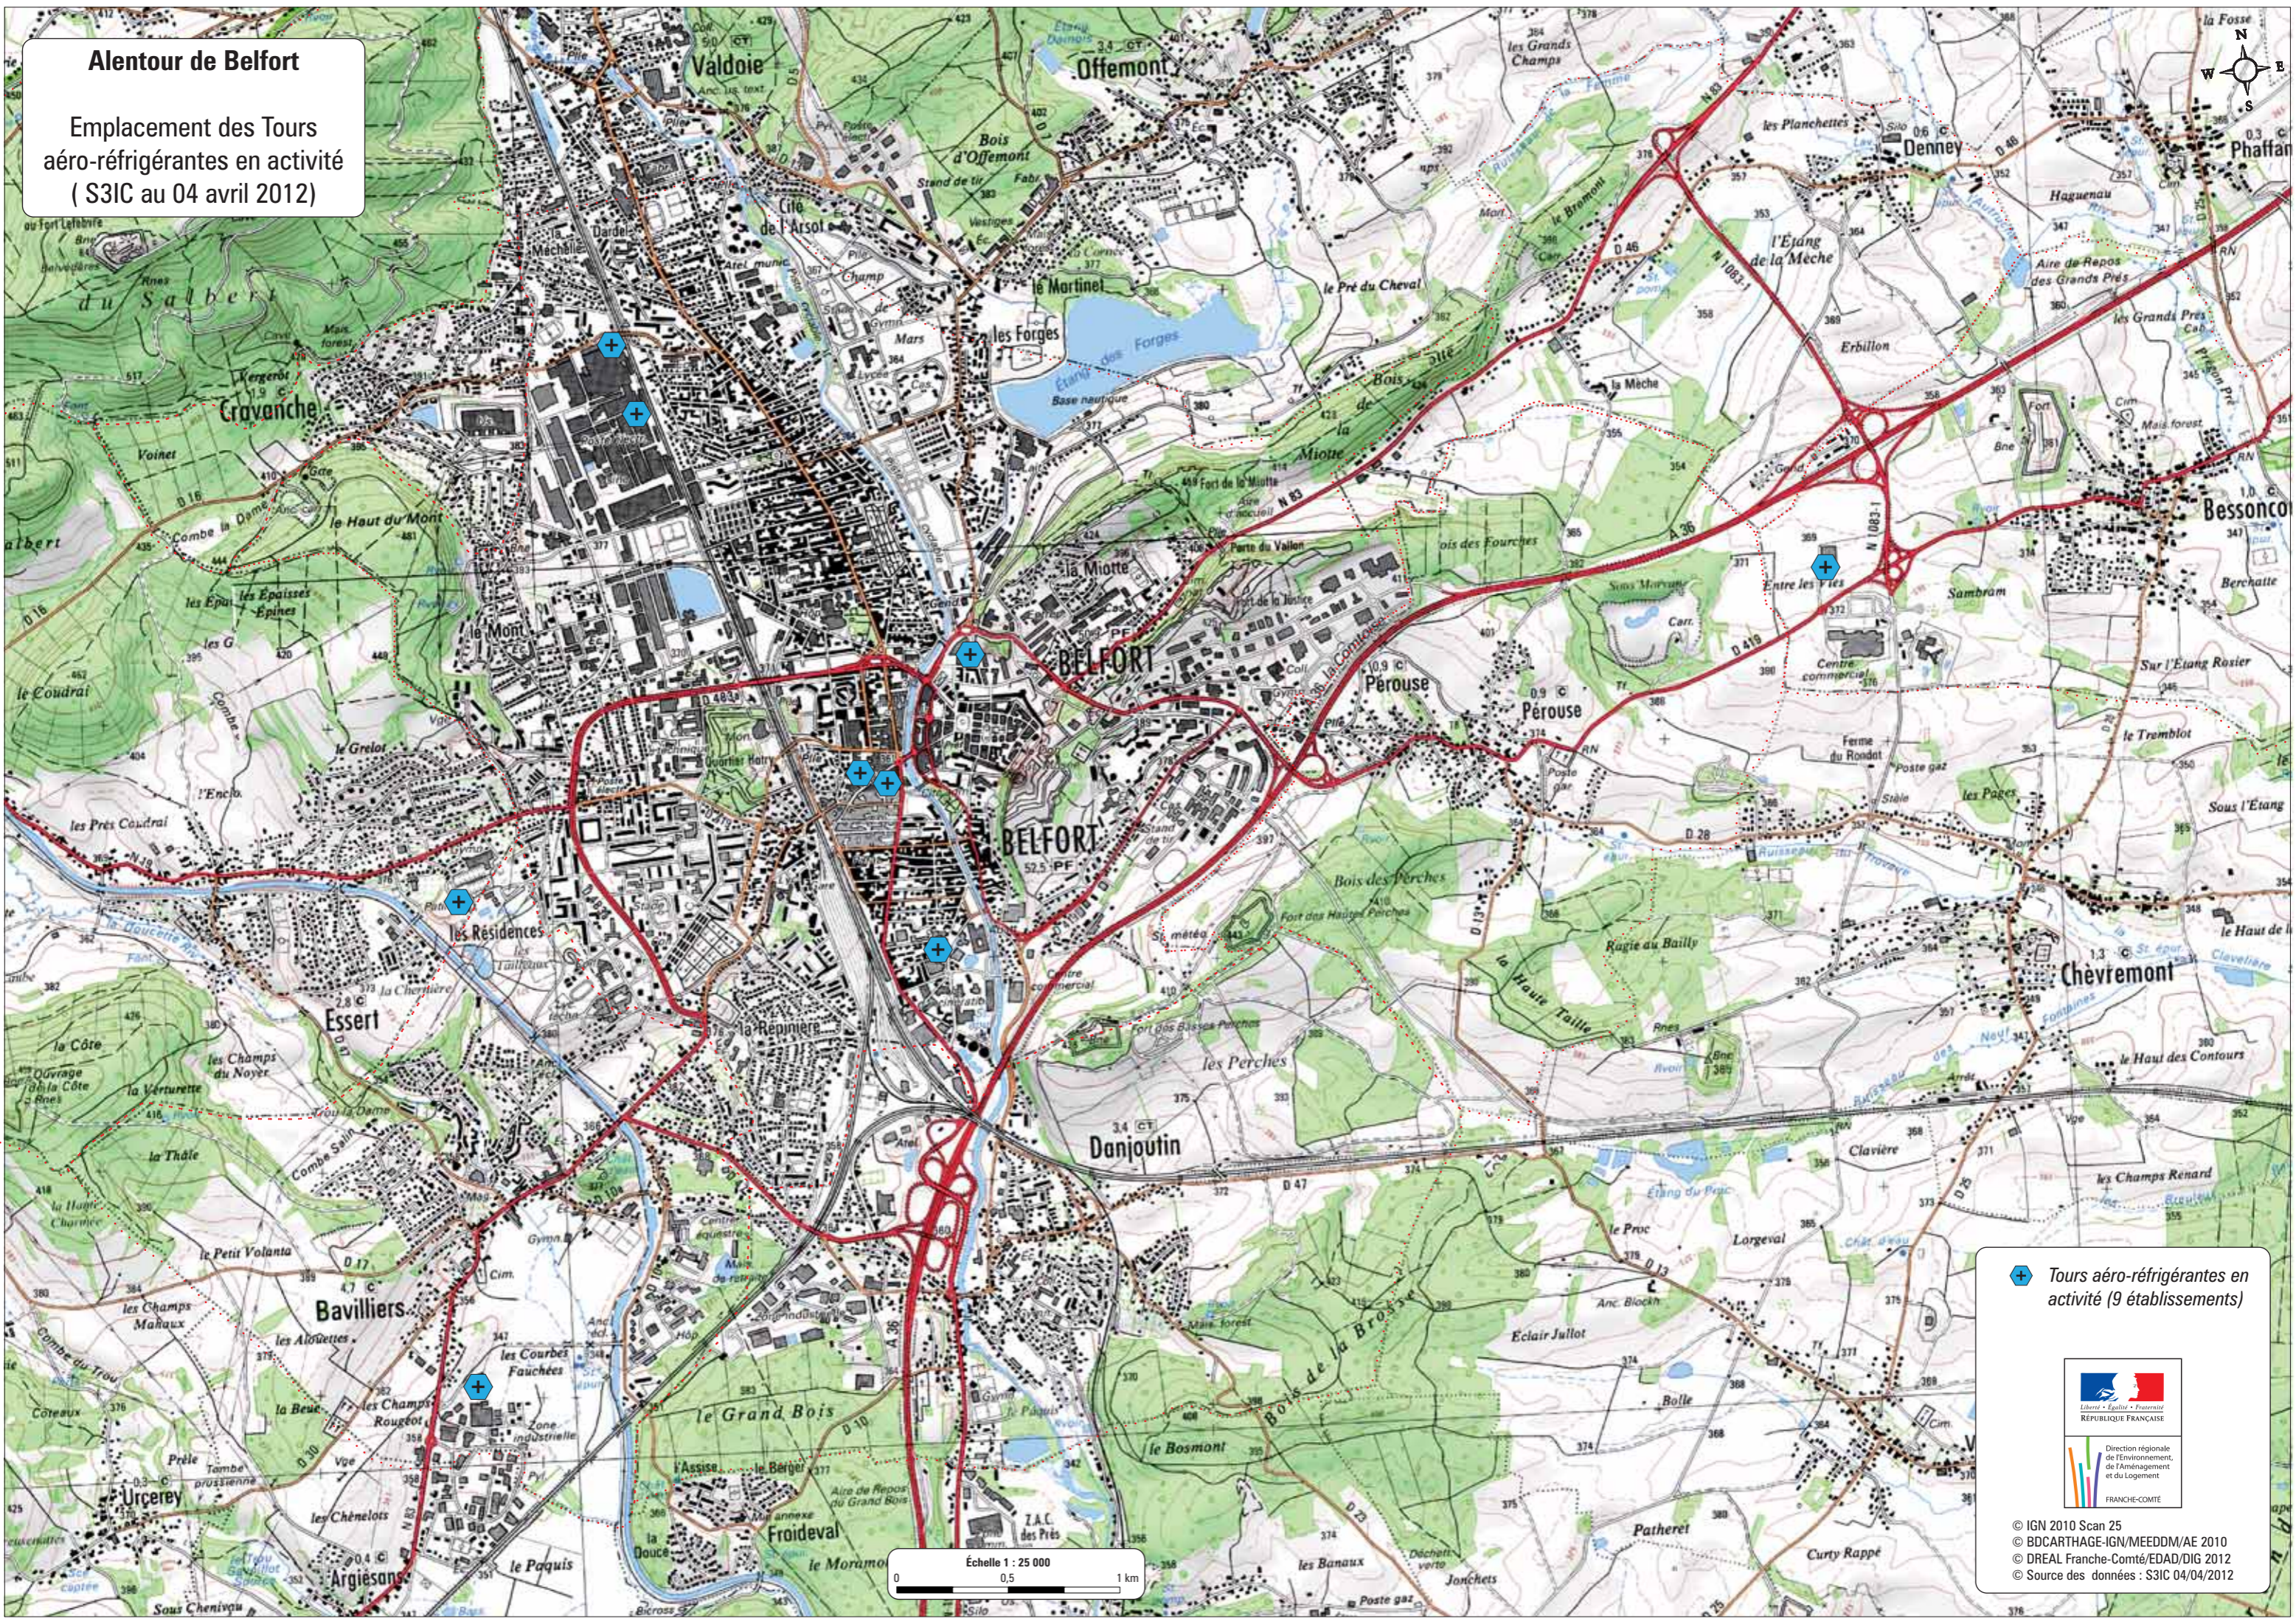

# Alentour de Belfort

Emplacement des Tours  
aéro-réfrigérantes en activité  
( S3IC au 04 avril 2012)

 Tours aéro-réfrigérantes en activité (9 établissements)

© IGN 2010 Scan 25  
© BDCARTHAGE-IGN/MEEDDM/AE 2010  
© DREAL Franche-Comté/EDAD/DIG 2012  
© Source des données : S3IC 04/04/2012

Échelle 1 : 25 000  
0 0,5 1 km