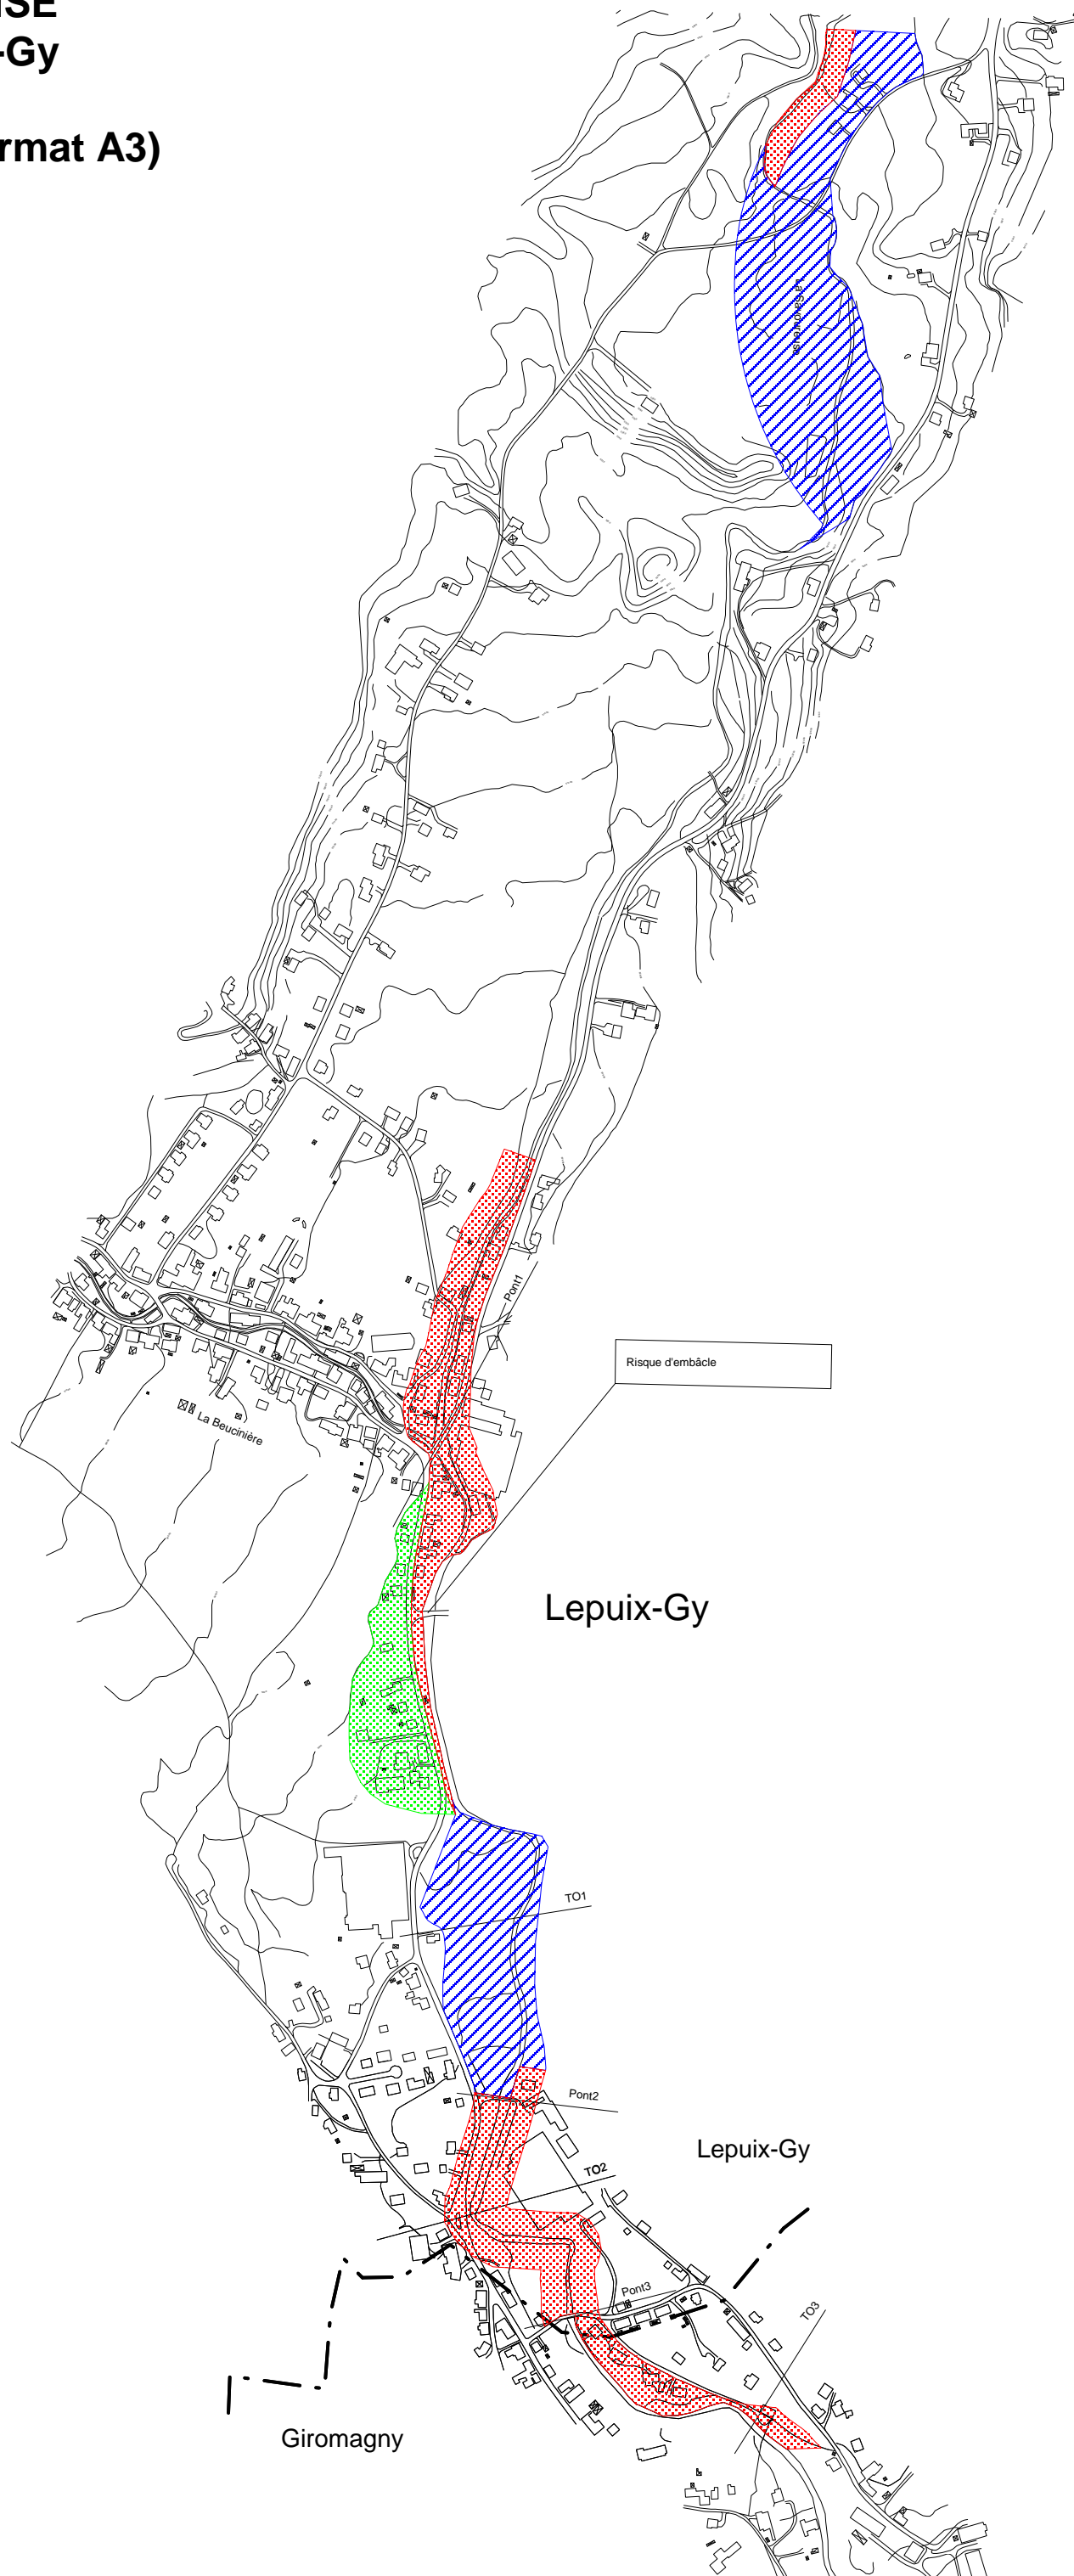

PPRI DE LA SAVOUREUSE, DU RHÔME ET DE LA ROSEMontoise

Commune de Lepuix-Gy

Echelle : 1 / 7 500 (sous format A3)

Légende du zonage réglementaire

-  Zone E : expansion de crue
-  Zone U1 : contraintes d'urbanisme très fortes et risques humains très élevés
-  Zone U2 : contraintes d'urbanisme fortes et risques humains élevés
-  Zone U3 : contraintes d'urbanisme faibles et risques humains faibles