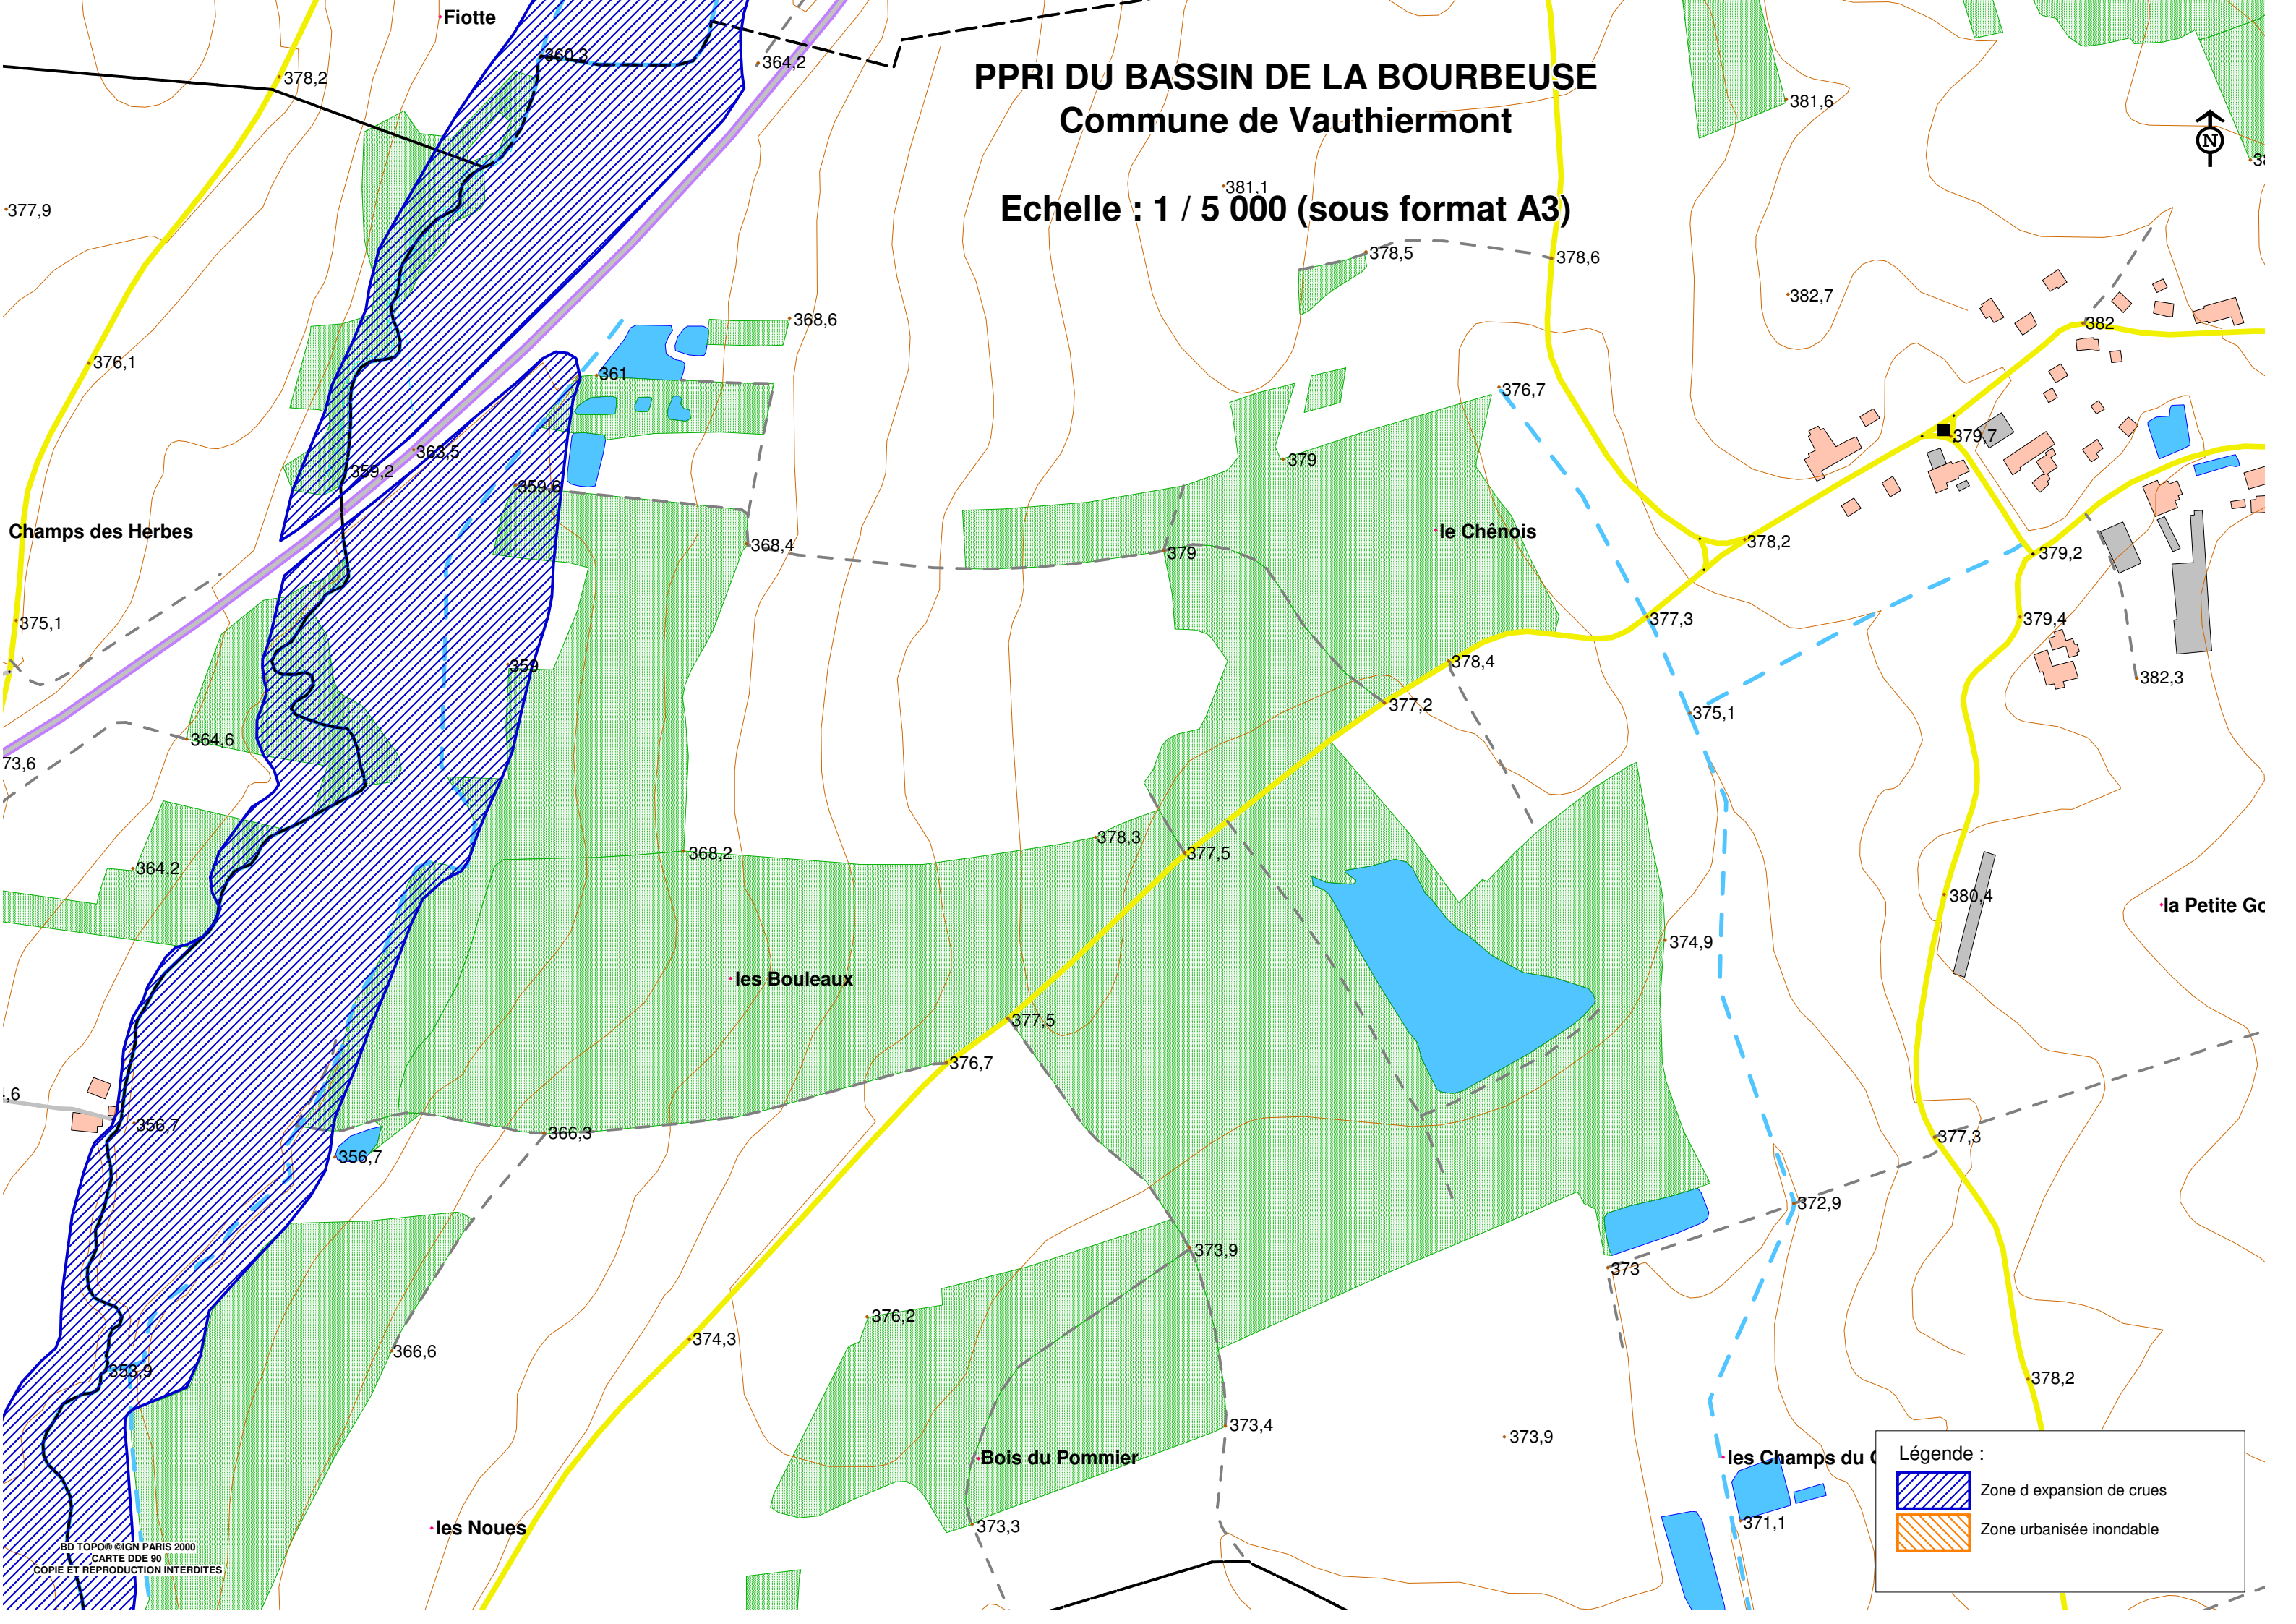

# PPRI DU BASSIN DE LA BOURBEUSE Commune de Vauthiermont

Echelle : 1 / 5 000 (sous format A3)

**Légende :**

-  Zone d'expansion de crues
-  Zone urbanisée inondable