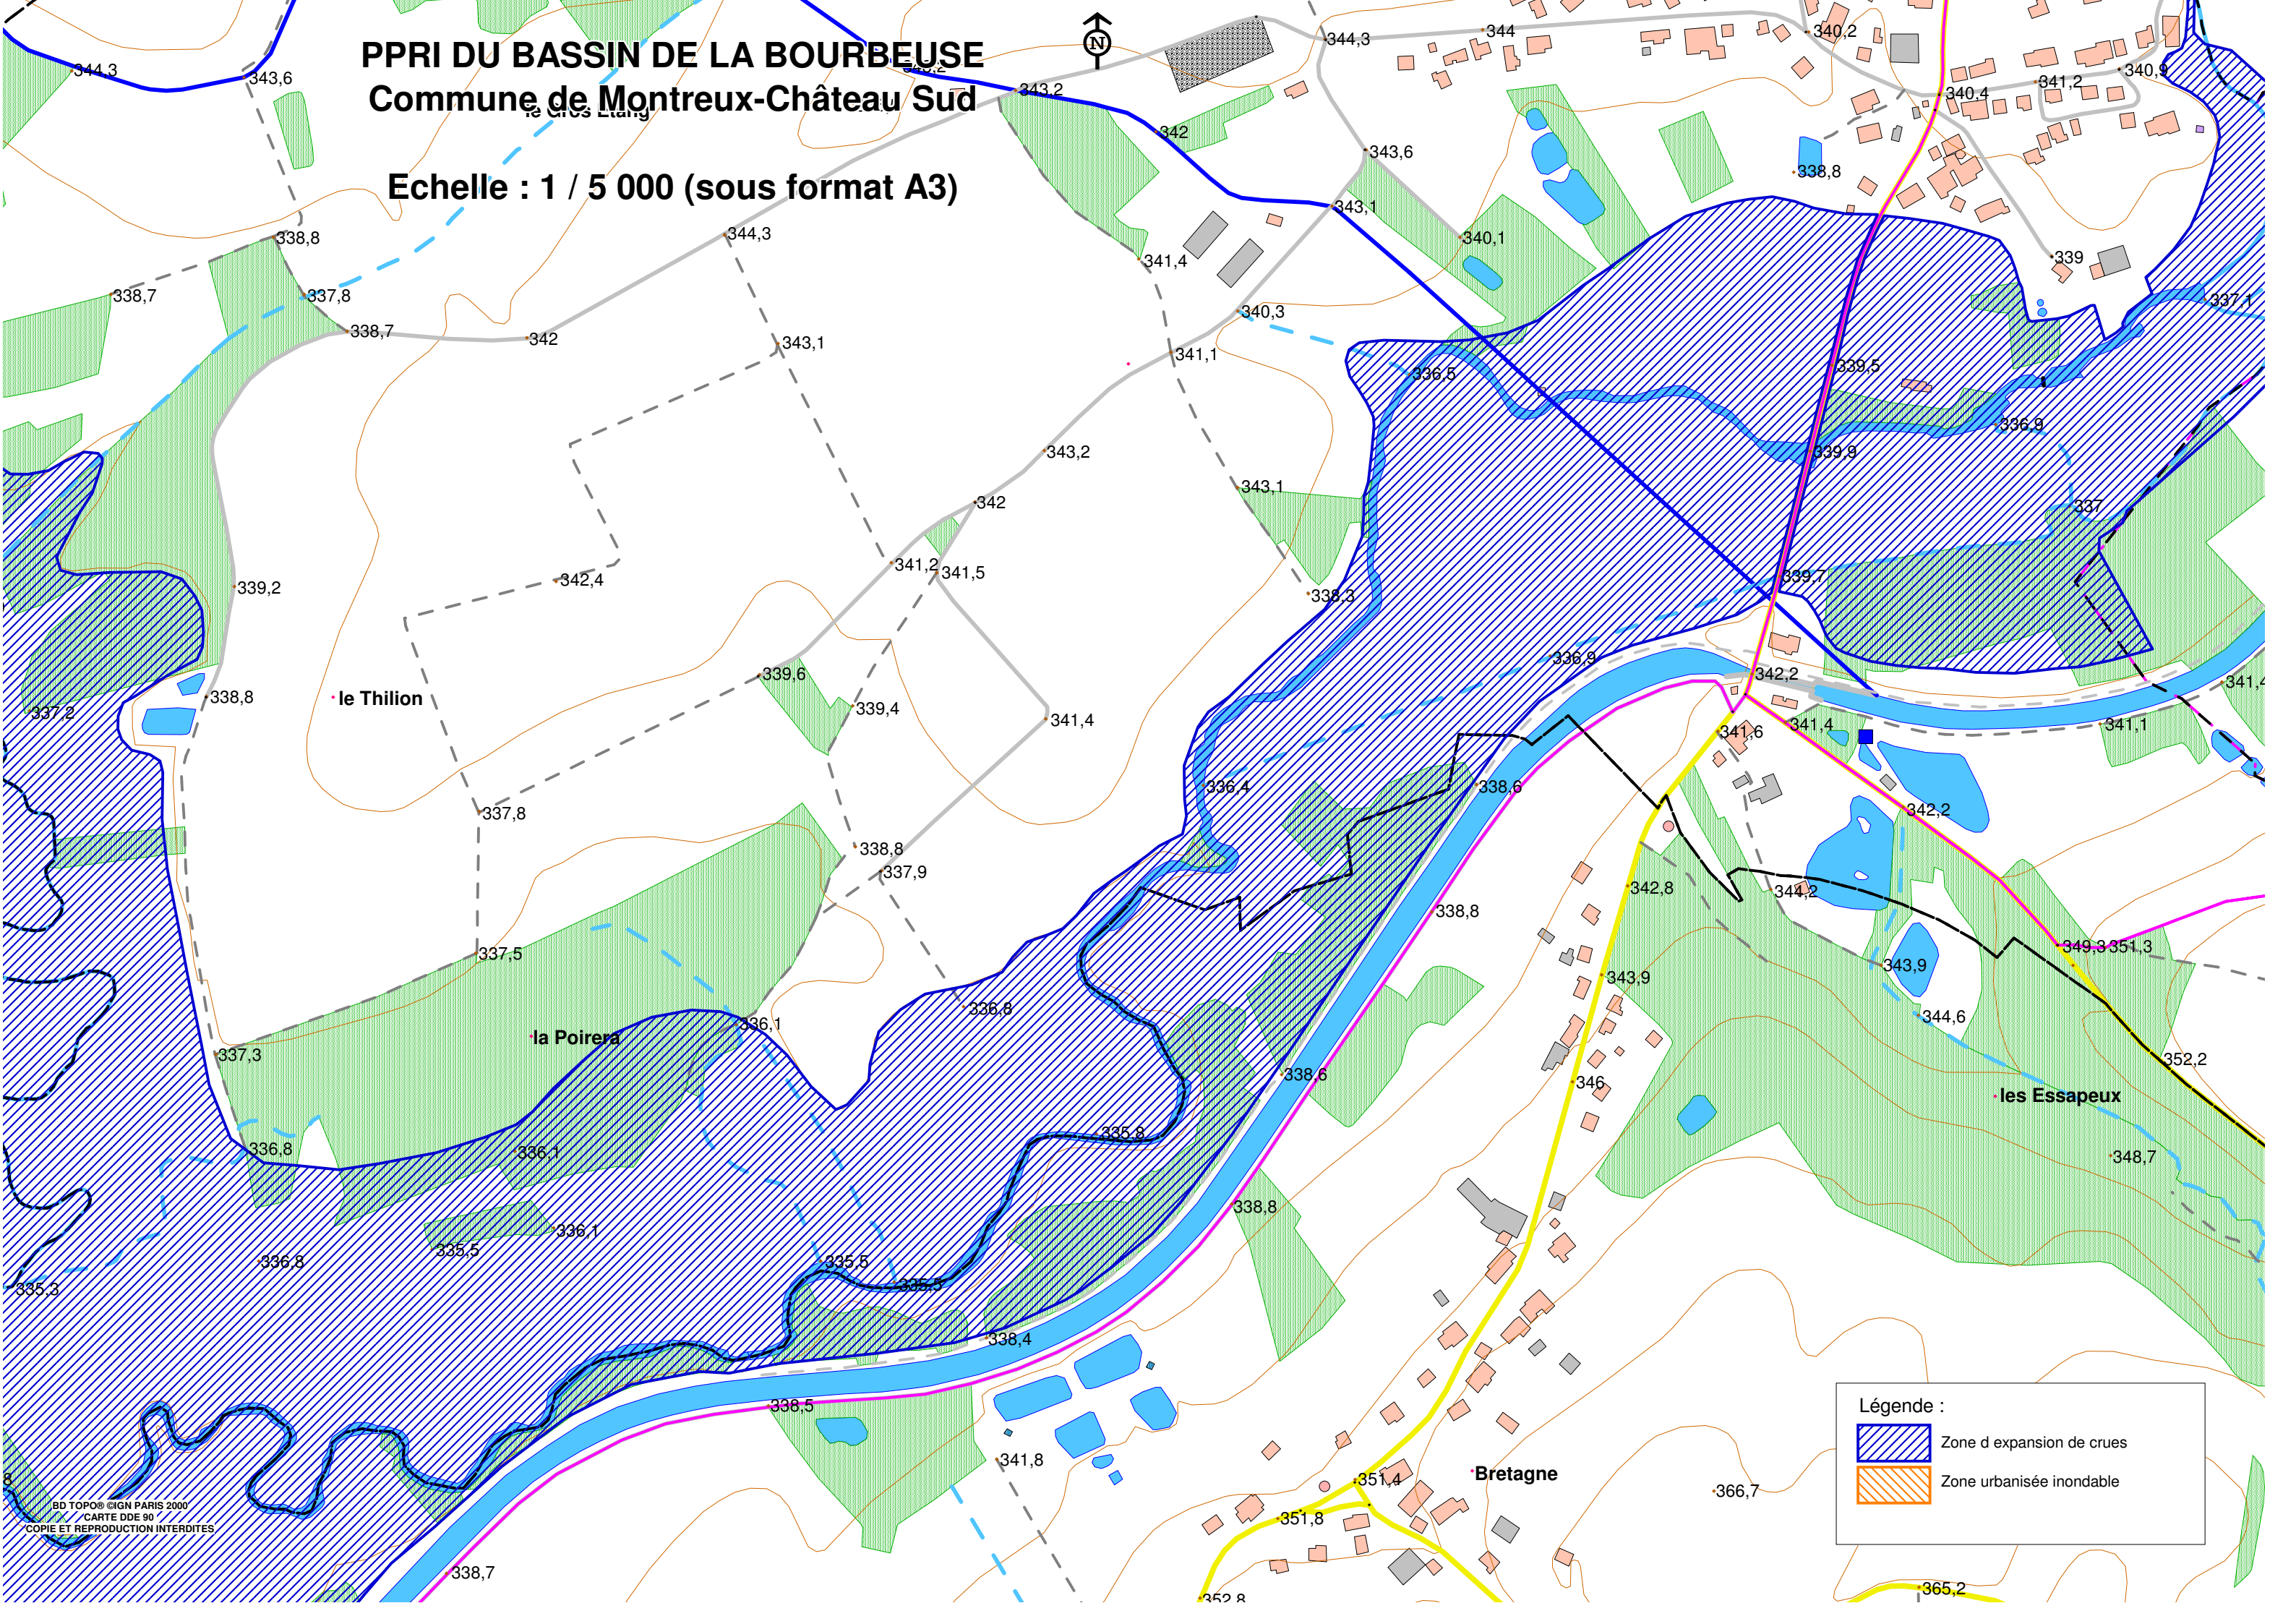

PPRI DU BASSIN DE LA BOURBEUSE

Commune de Montreux-Château Sud

Echelle : 1 / 5 000 (sous format A3)

Légende :

-  Zone d'expansion de crues
-  Zone urbanisée inondable