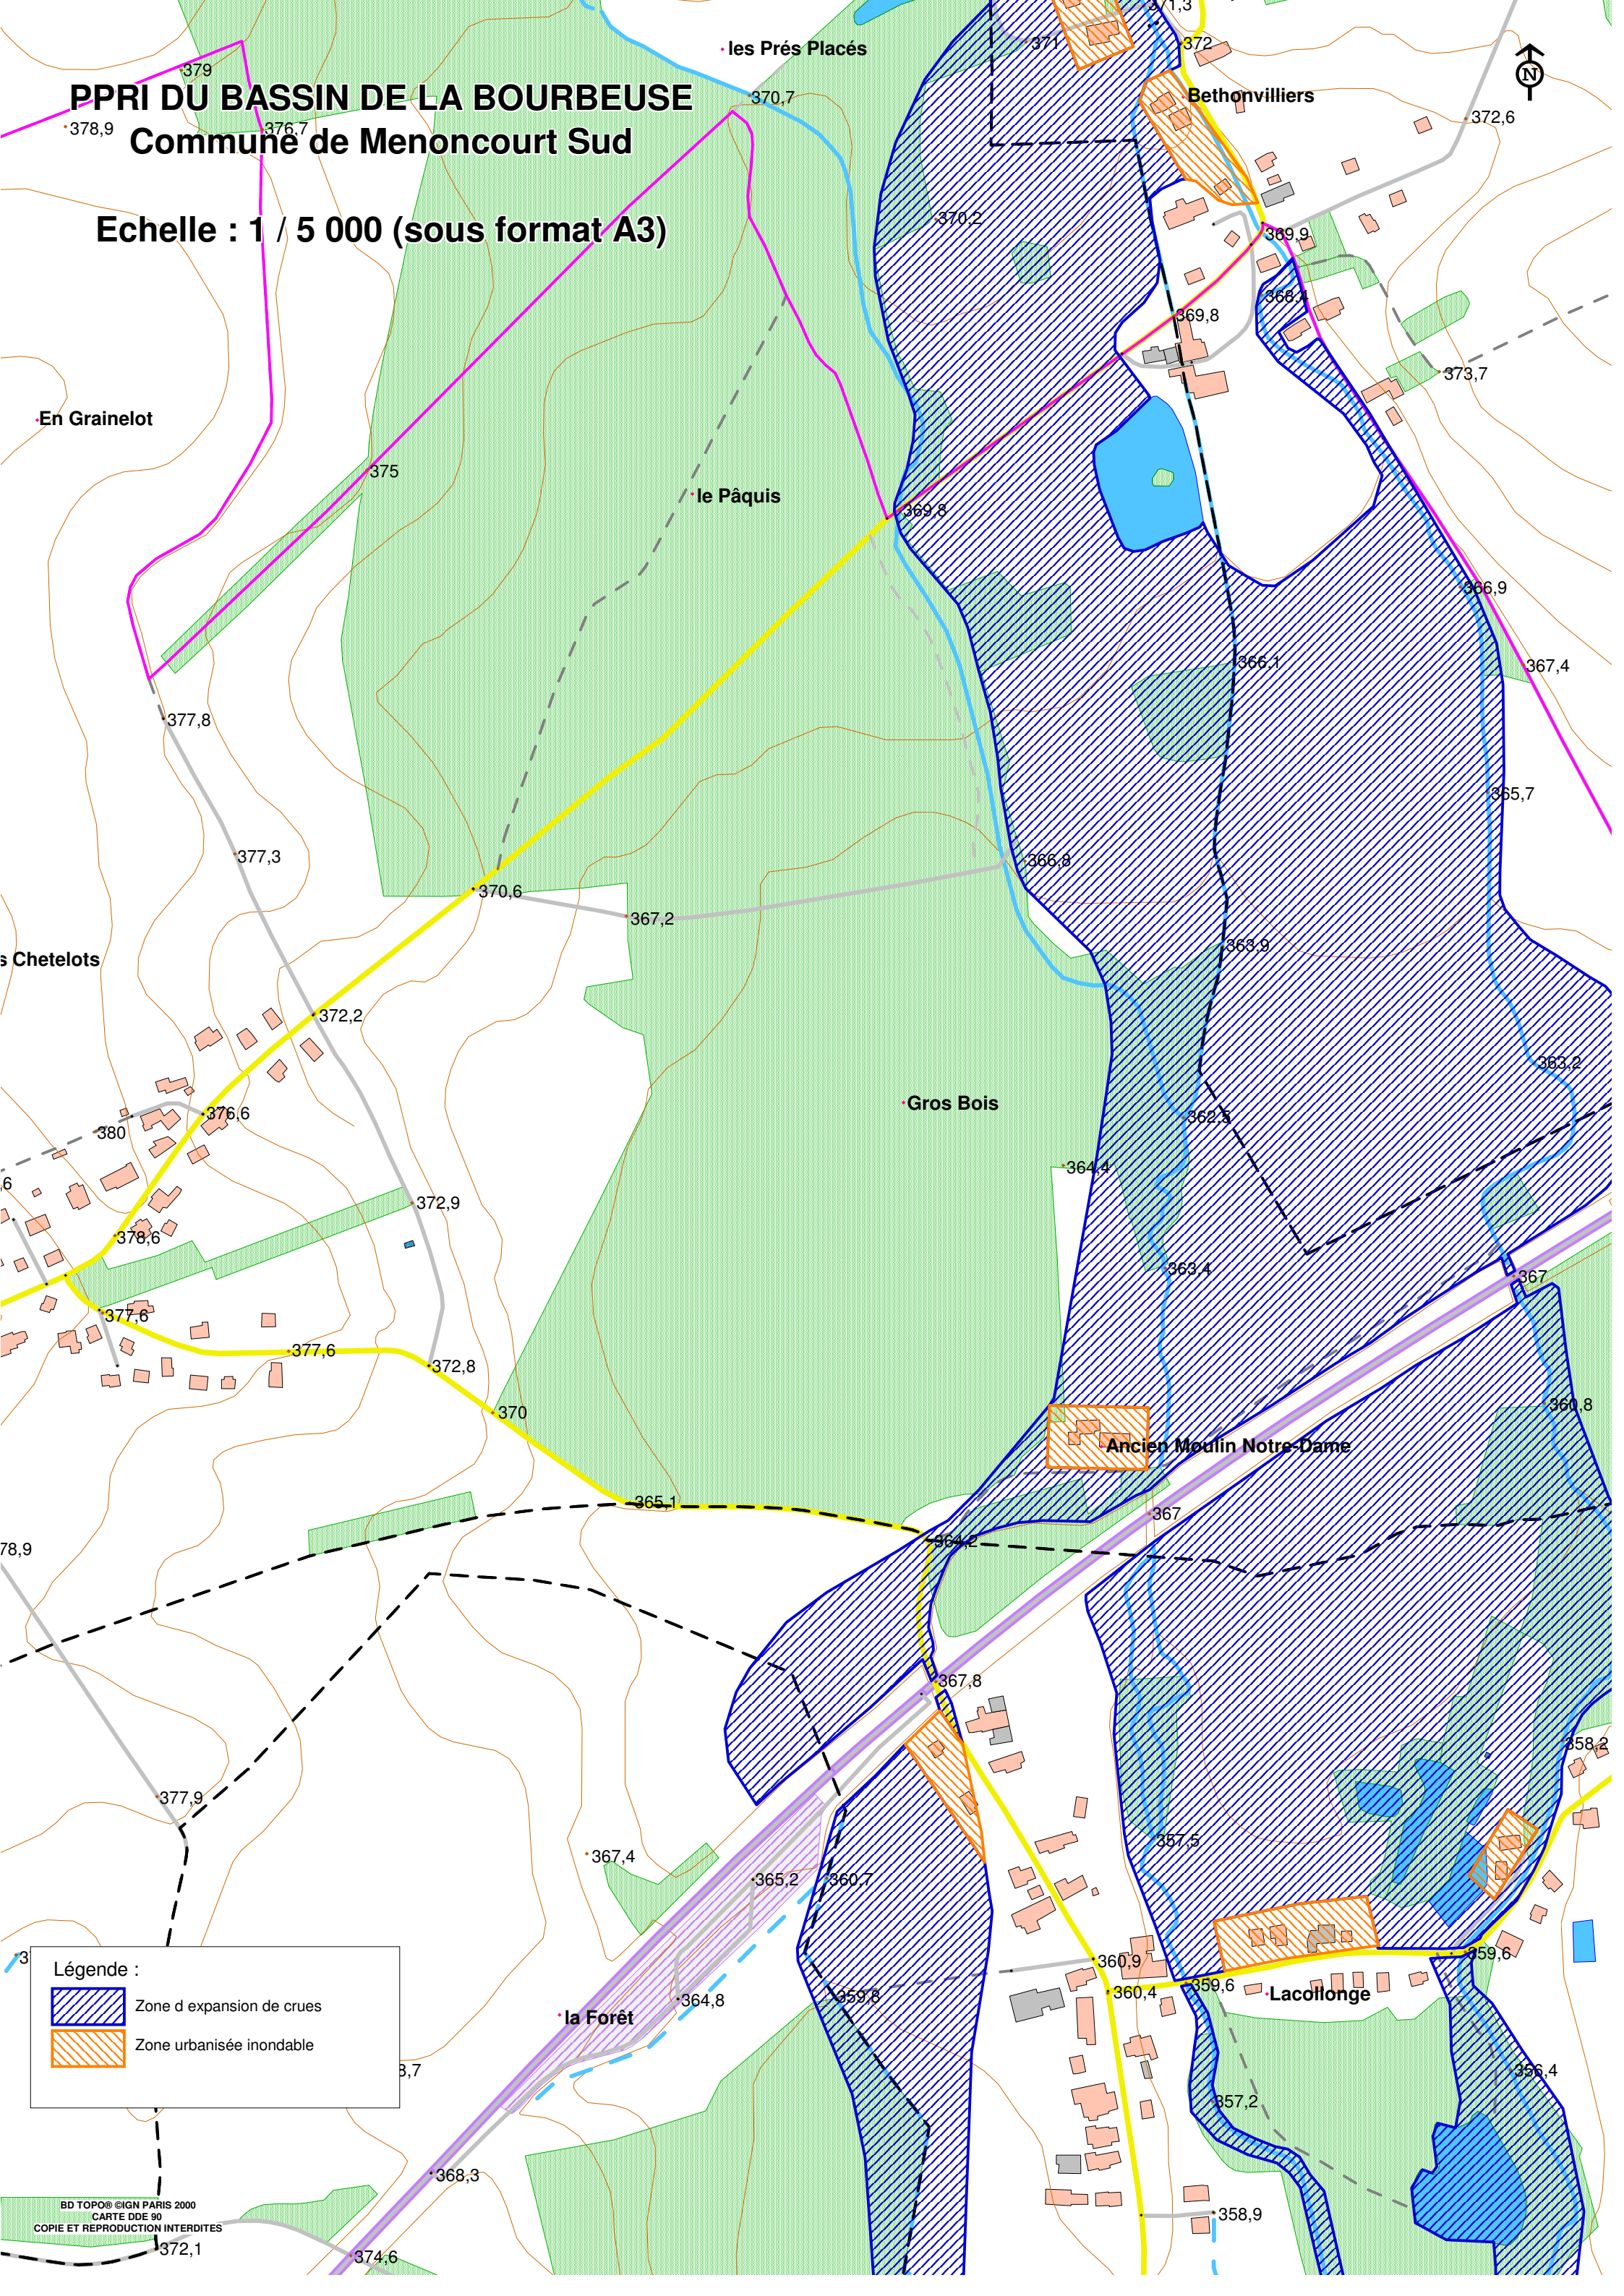

# PPRI DU BASSIN DE LA BOURBEUSE

## Commune de Menoncourt Sud

Echelle : 1 / 5 000 (sous format A3)

En Grainelot

les Prés Placés

Bethonvilliers

le Pâquis

Gros Bois

Ancien Moulin Notre-Dame

Lacollonge

la Forêt

**Légende :**

-  Zone d'expansion de crues
-  Zone urbanisée inondable