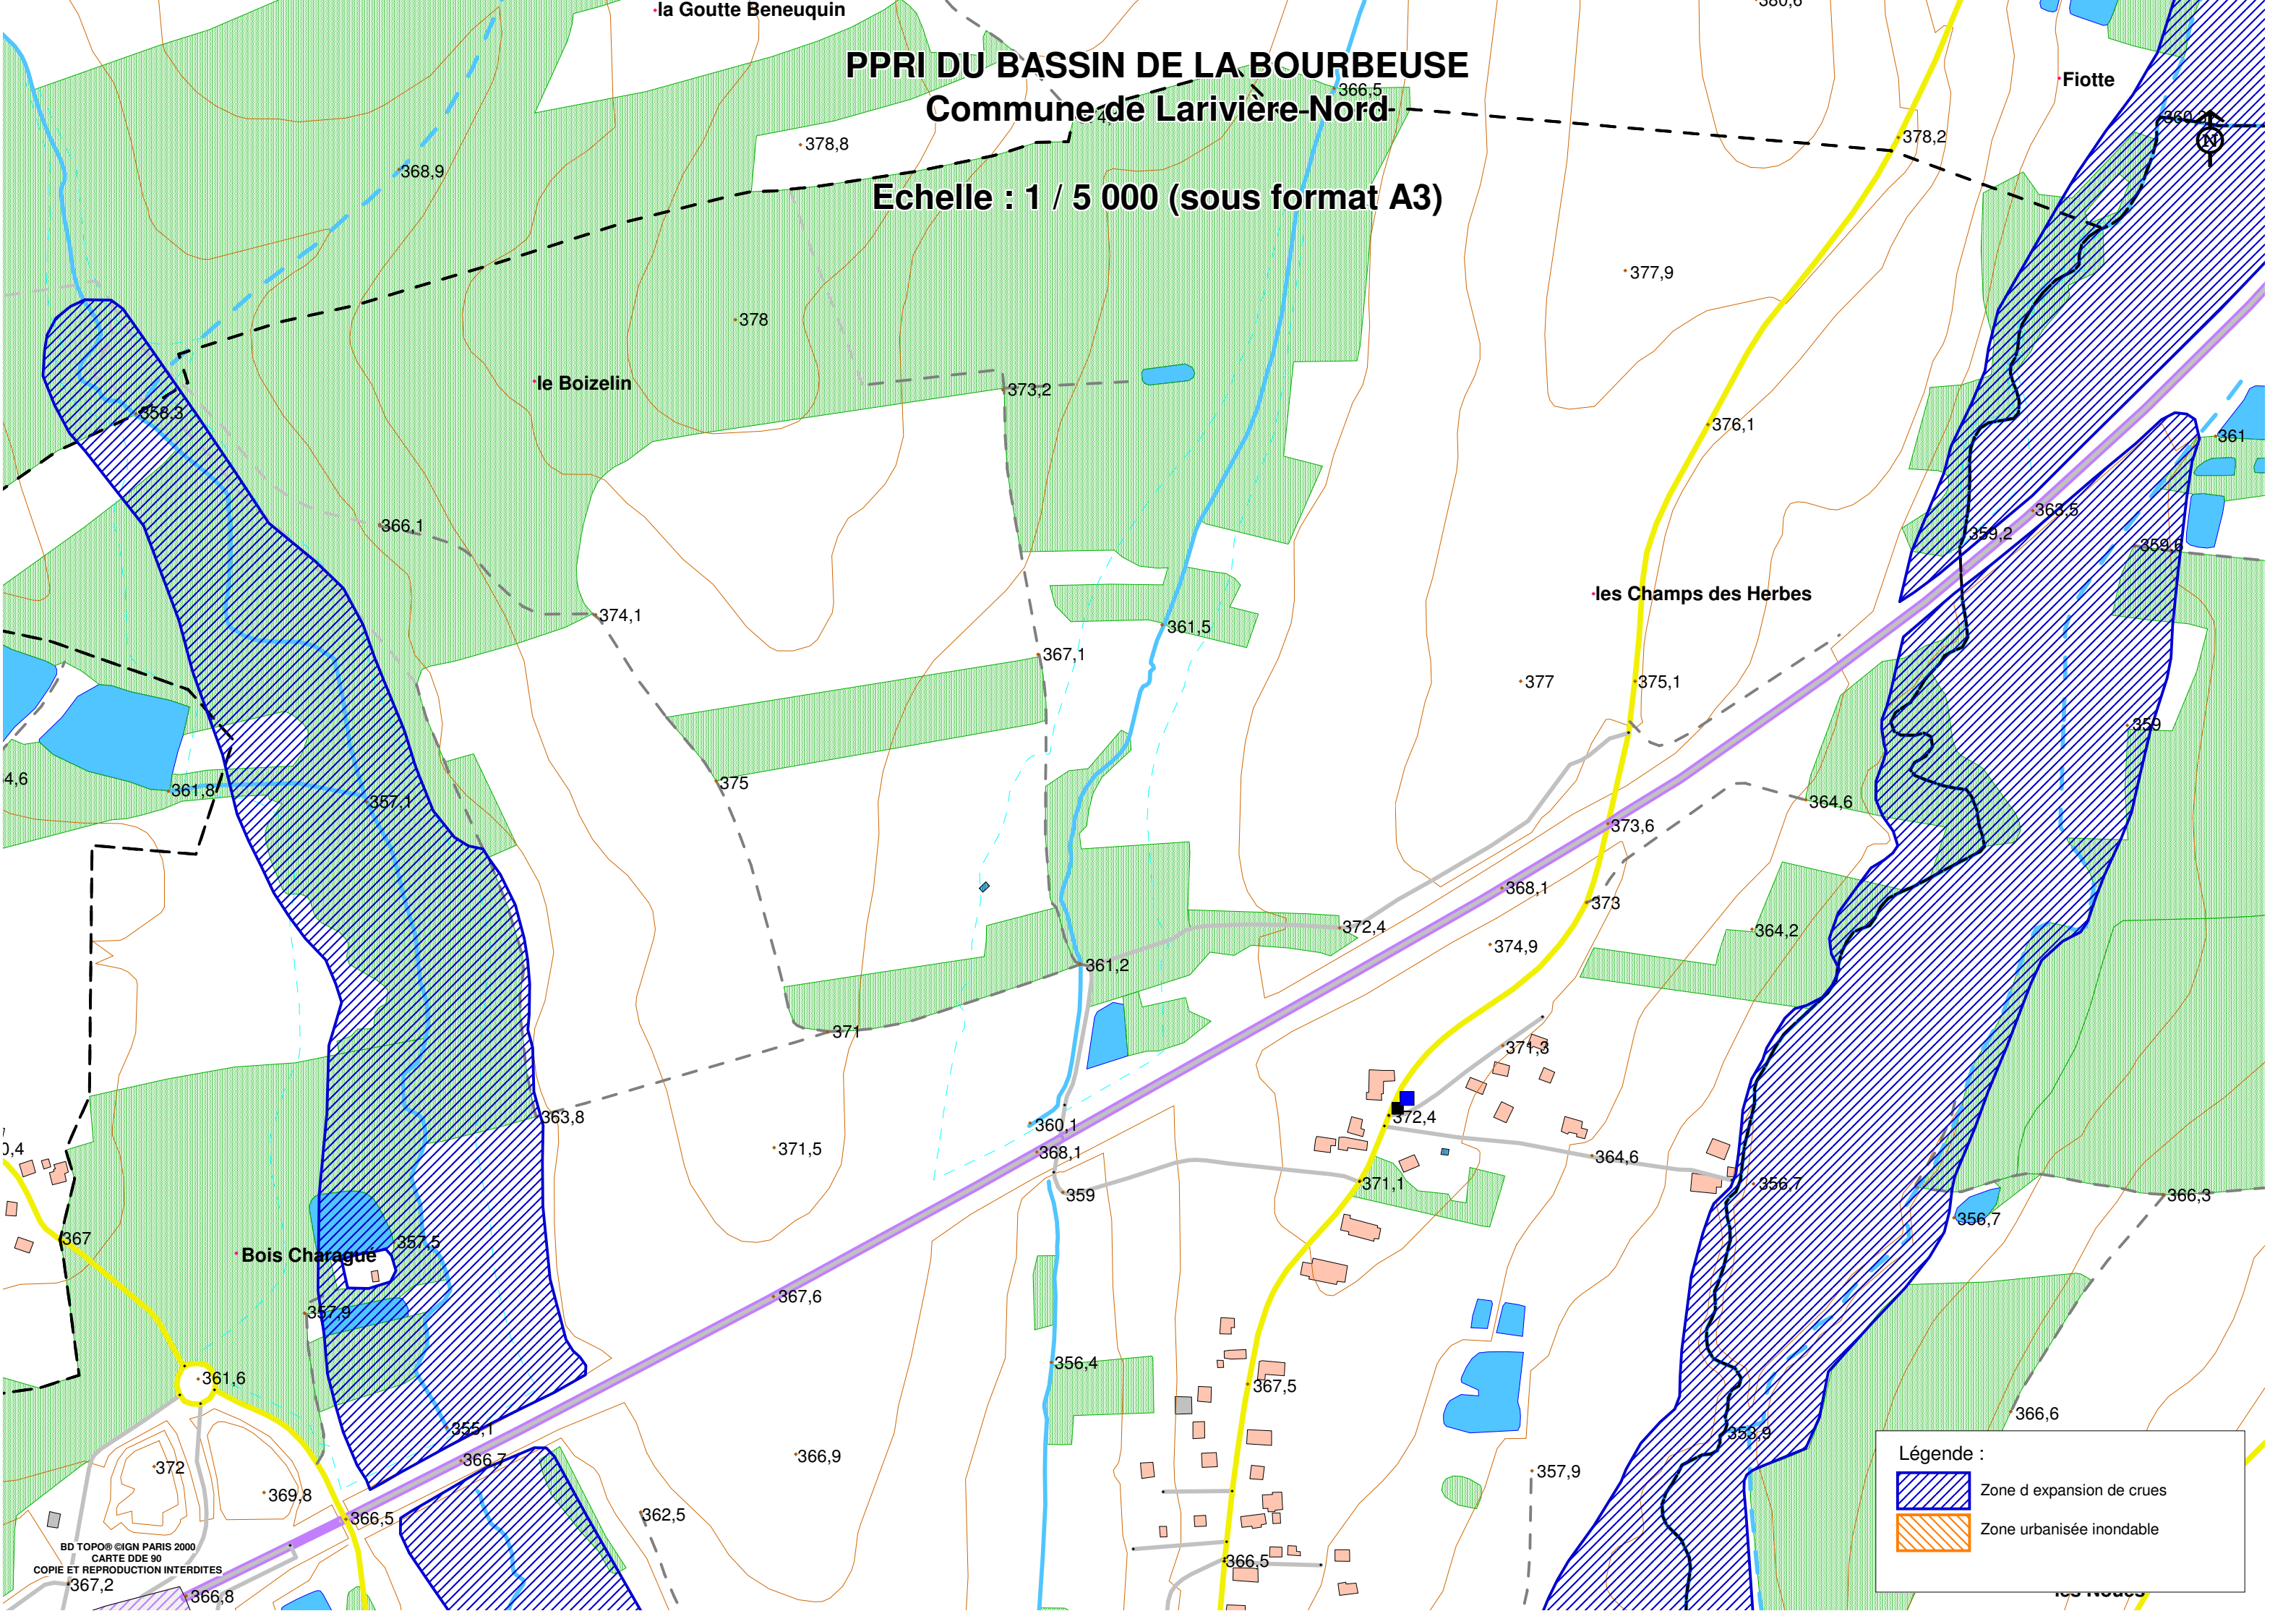

PPRI DU BASSIN DE LA BOURBEUSE

Commune de Larivière-Nord

Echelle : 1 / 5 000 (sous format A3)

Légende :

-  Zone d'expansion de crues
-  Zone urbanisée inondable