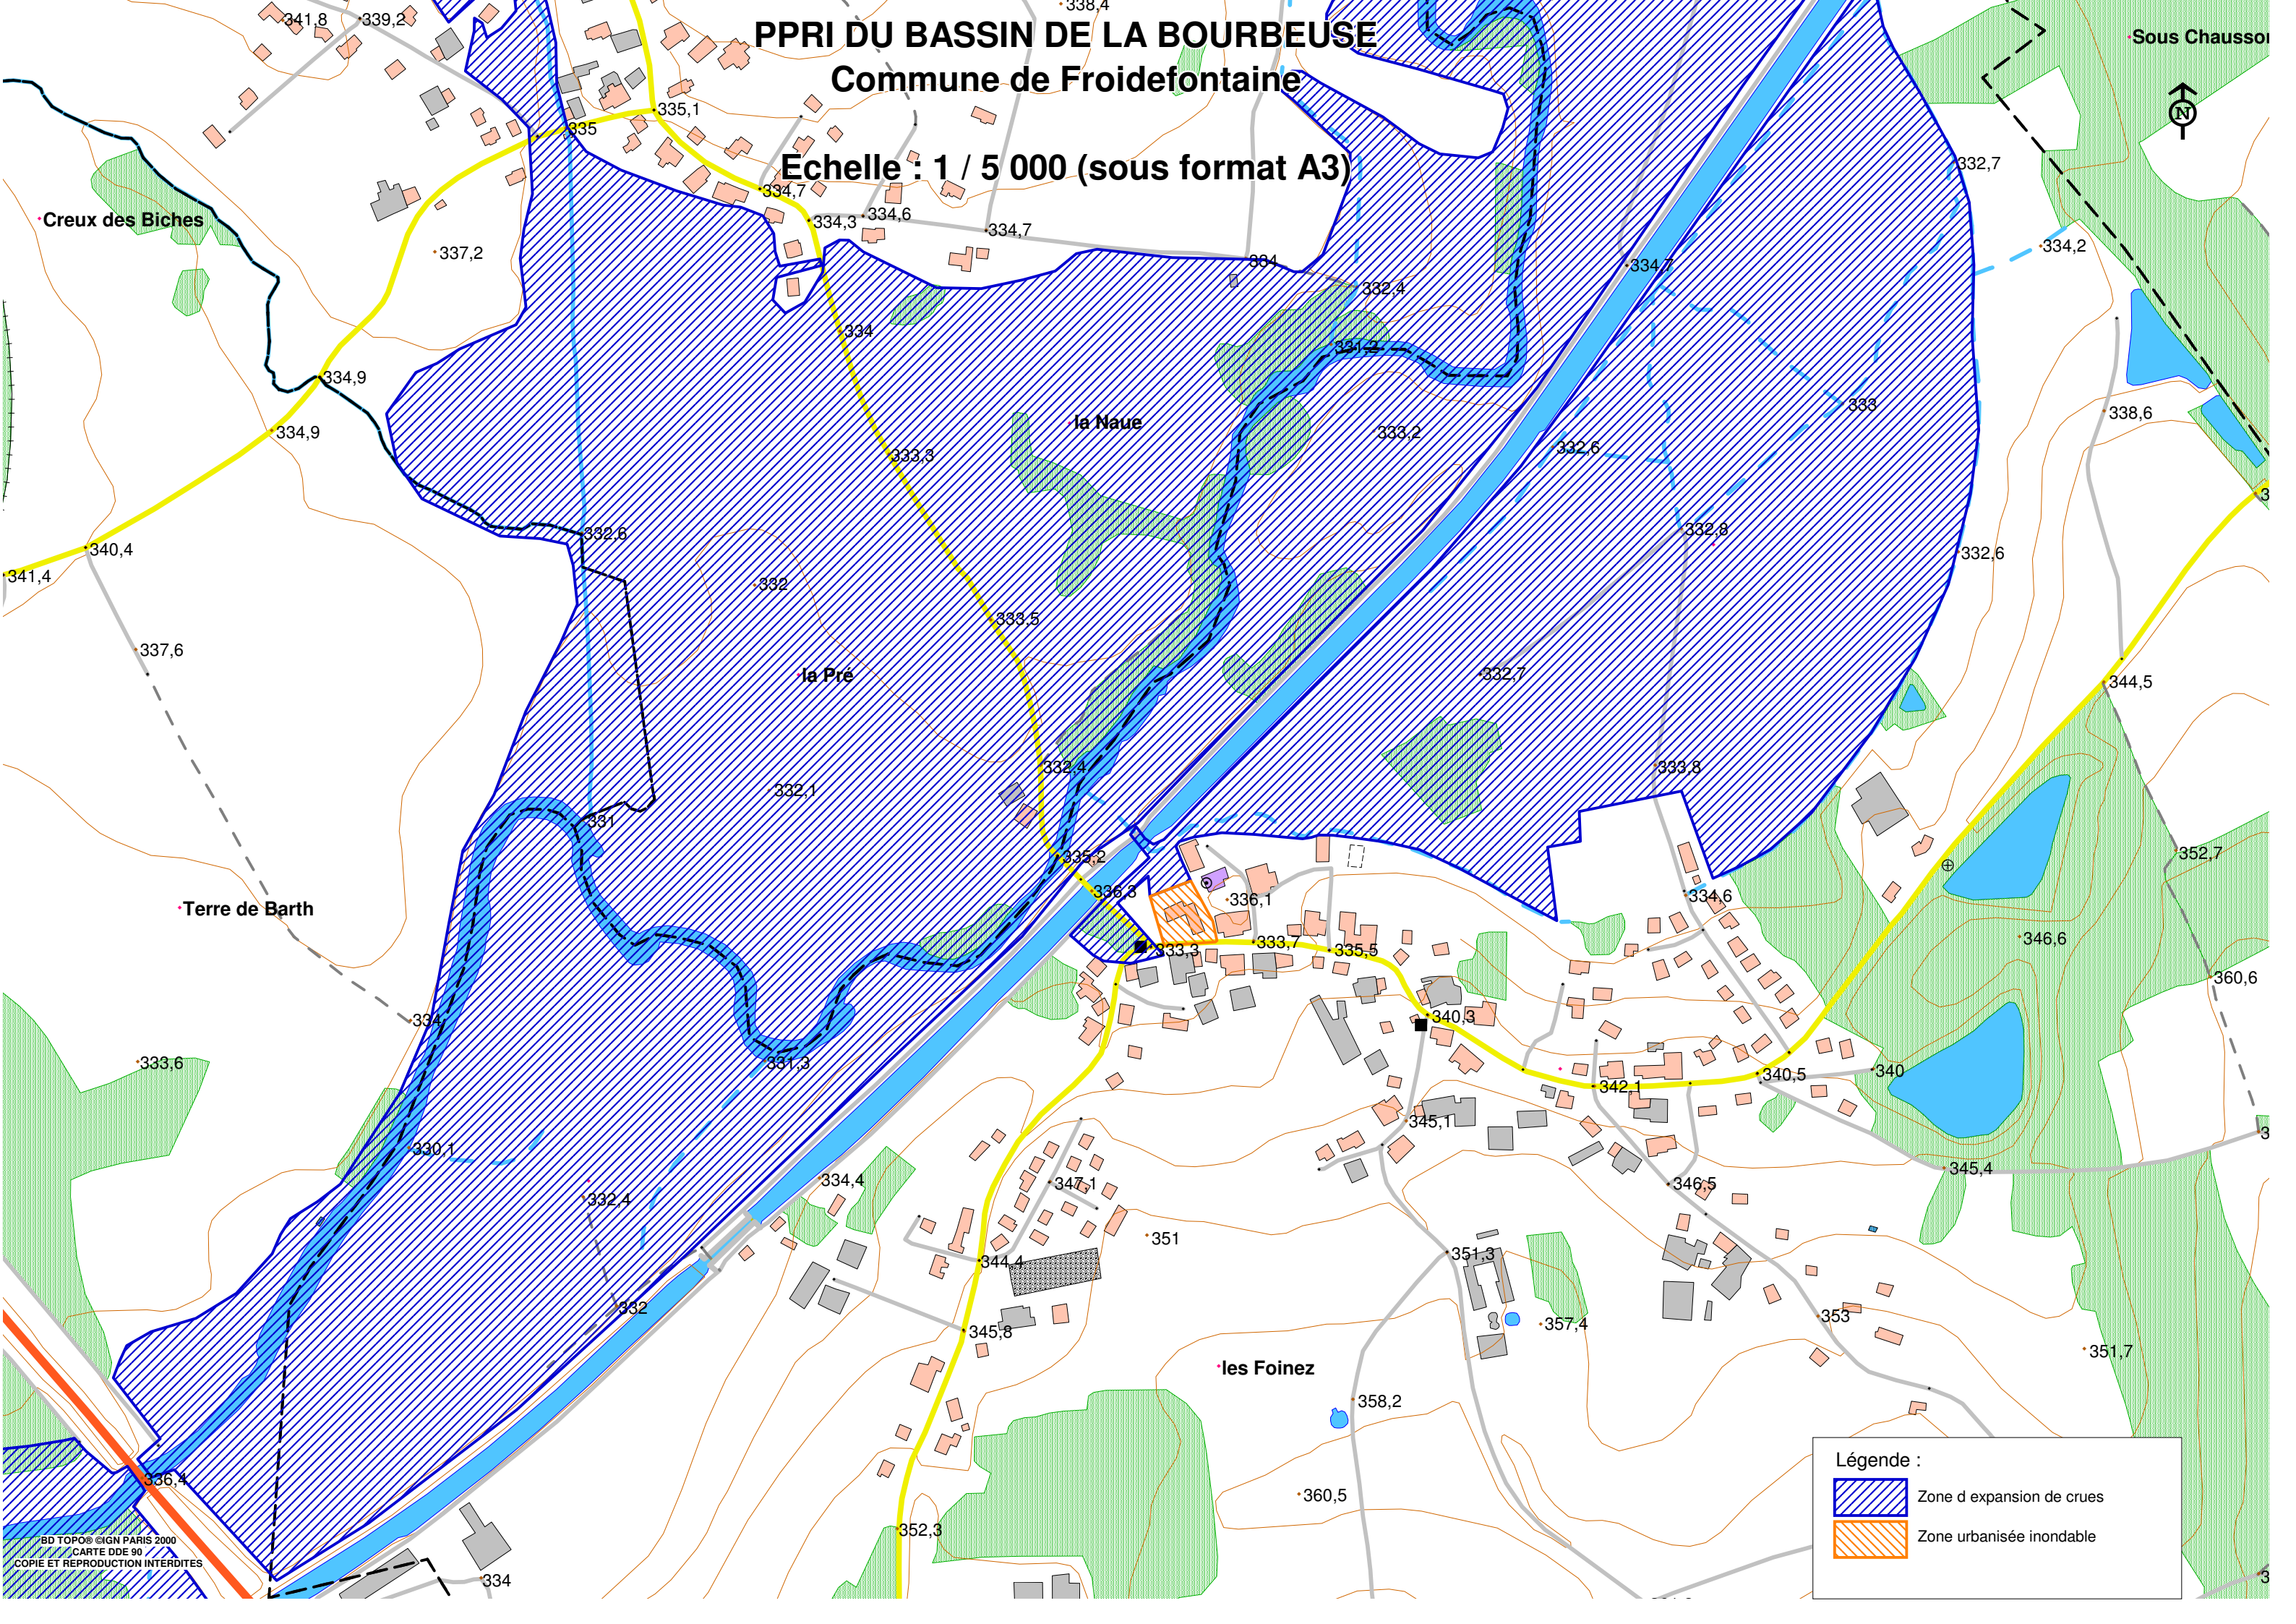

PPRI DU BASSIN DE LA BOURBEUSE

Commune de Froidefontaine

Echelle : 1 / 5 000 (sous format A3)

Légende :

-  Zone d'expansion de crues
-  Zone urbanisée inondable