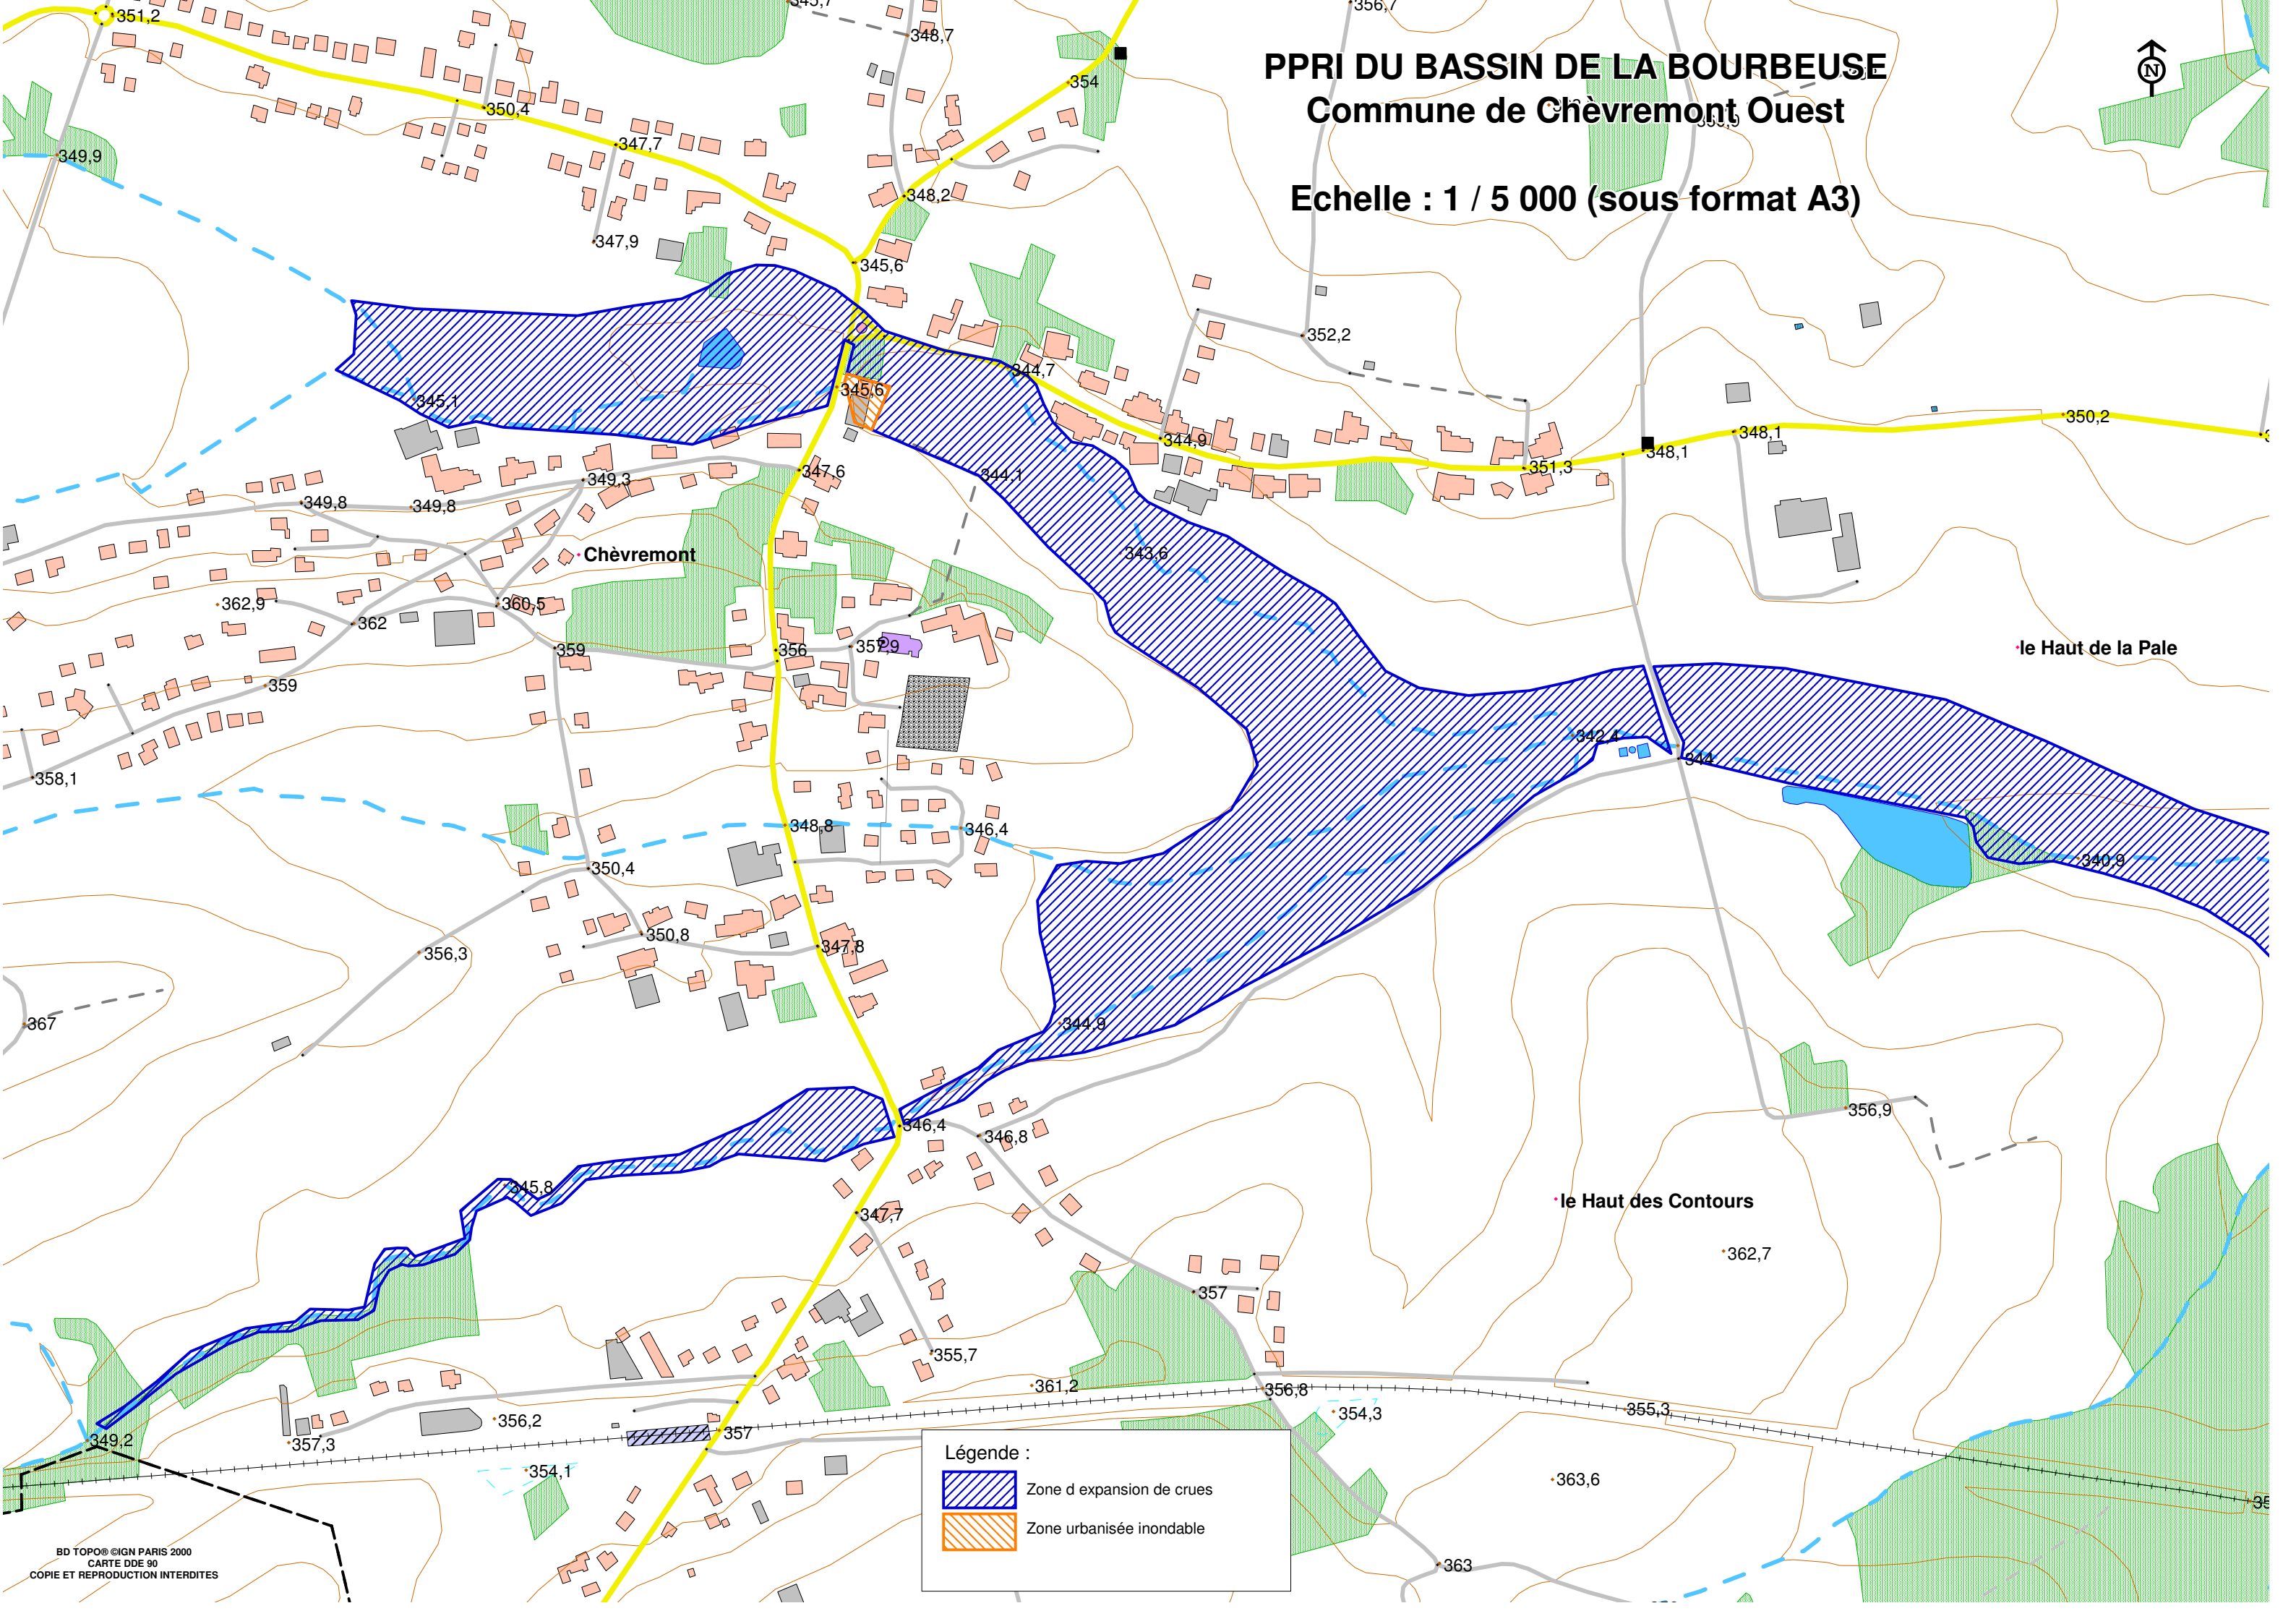

# PPRI DU BASSIN DE LA BOURBEUSE

Commune de Chèvremont, Ouest

Echelle : 1 / 5 000 (sous format A3)

Chèvremont

le Haut de la Pale

le Haut des Contours

**Légende :**

-  Zone d'expansion de crues
-  Zone urbanisée inondable