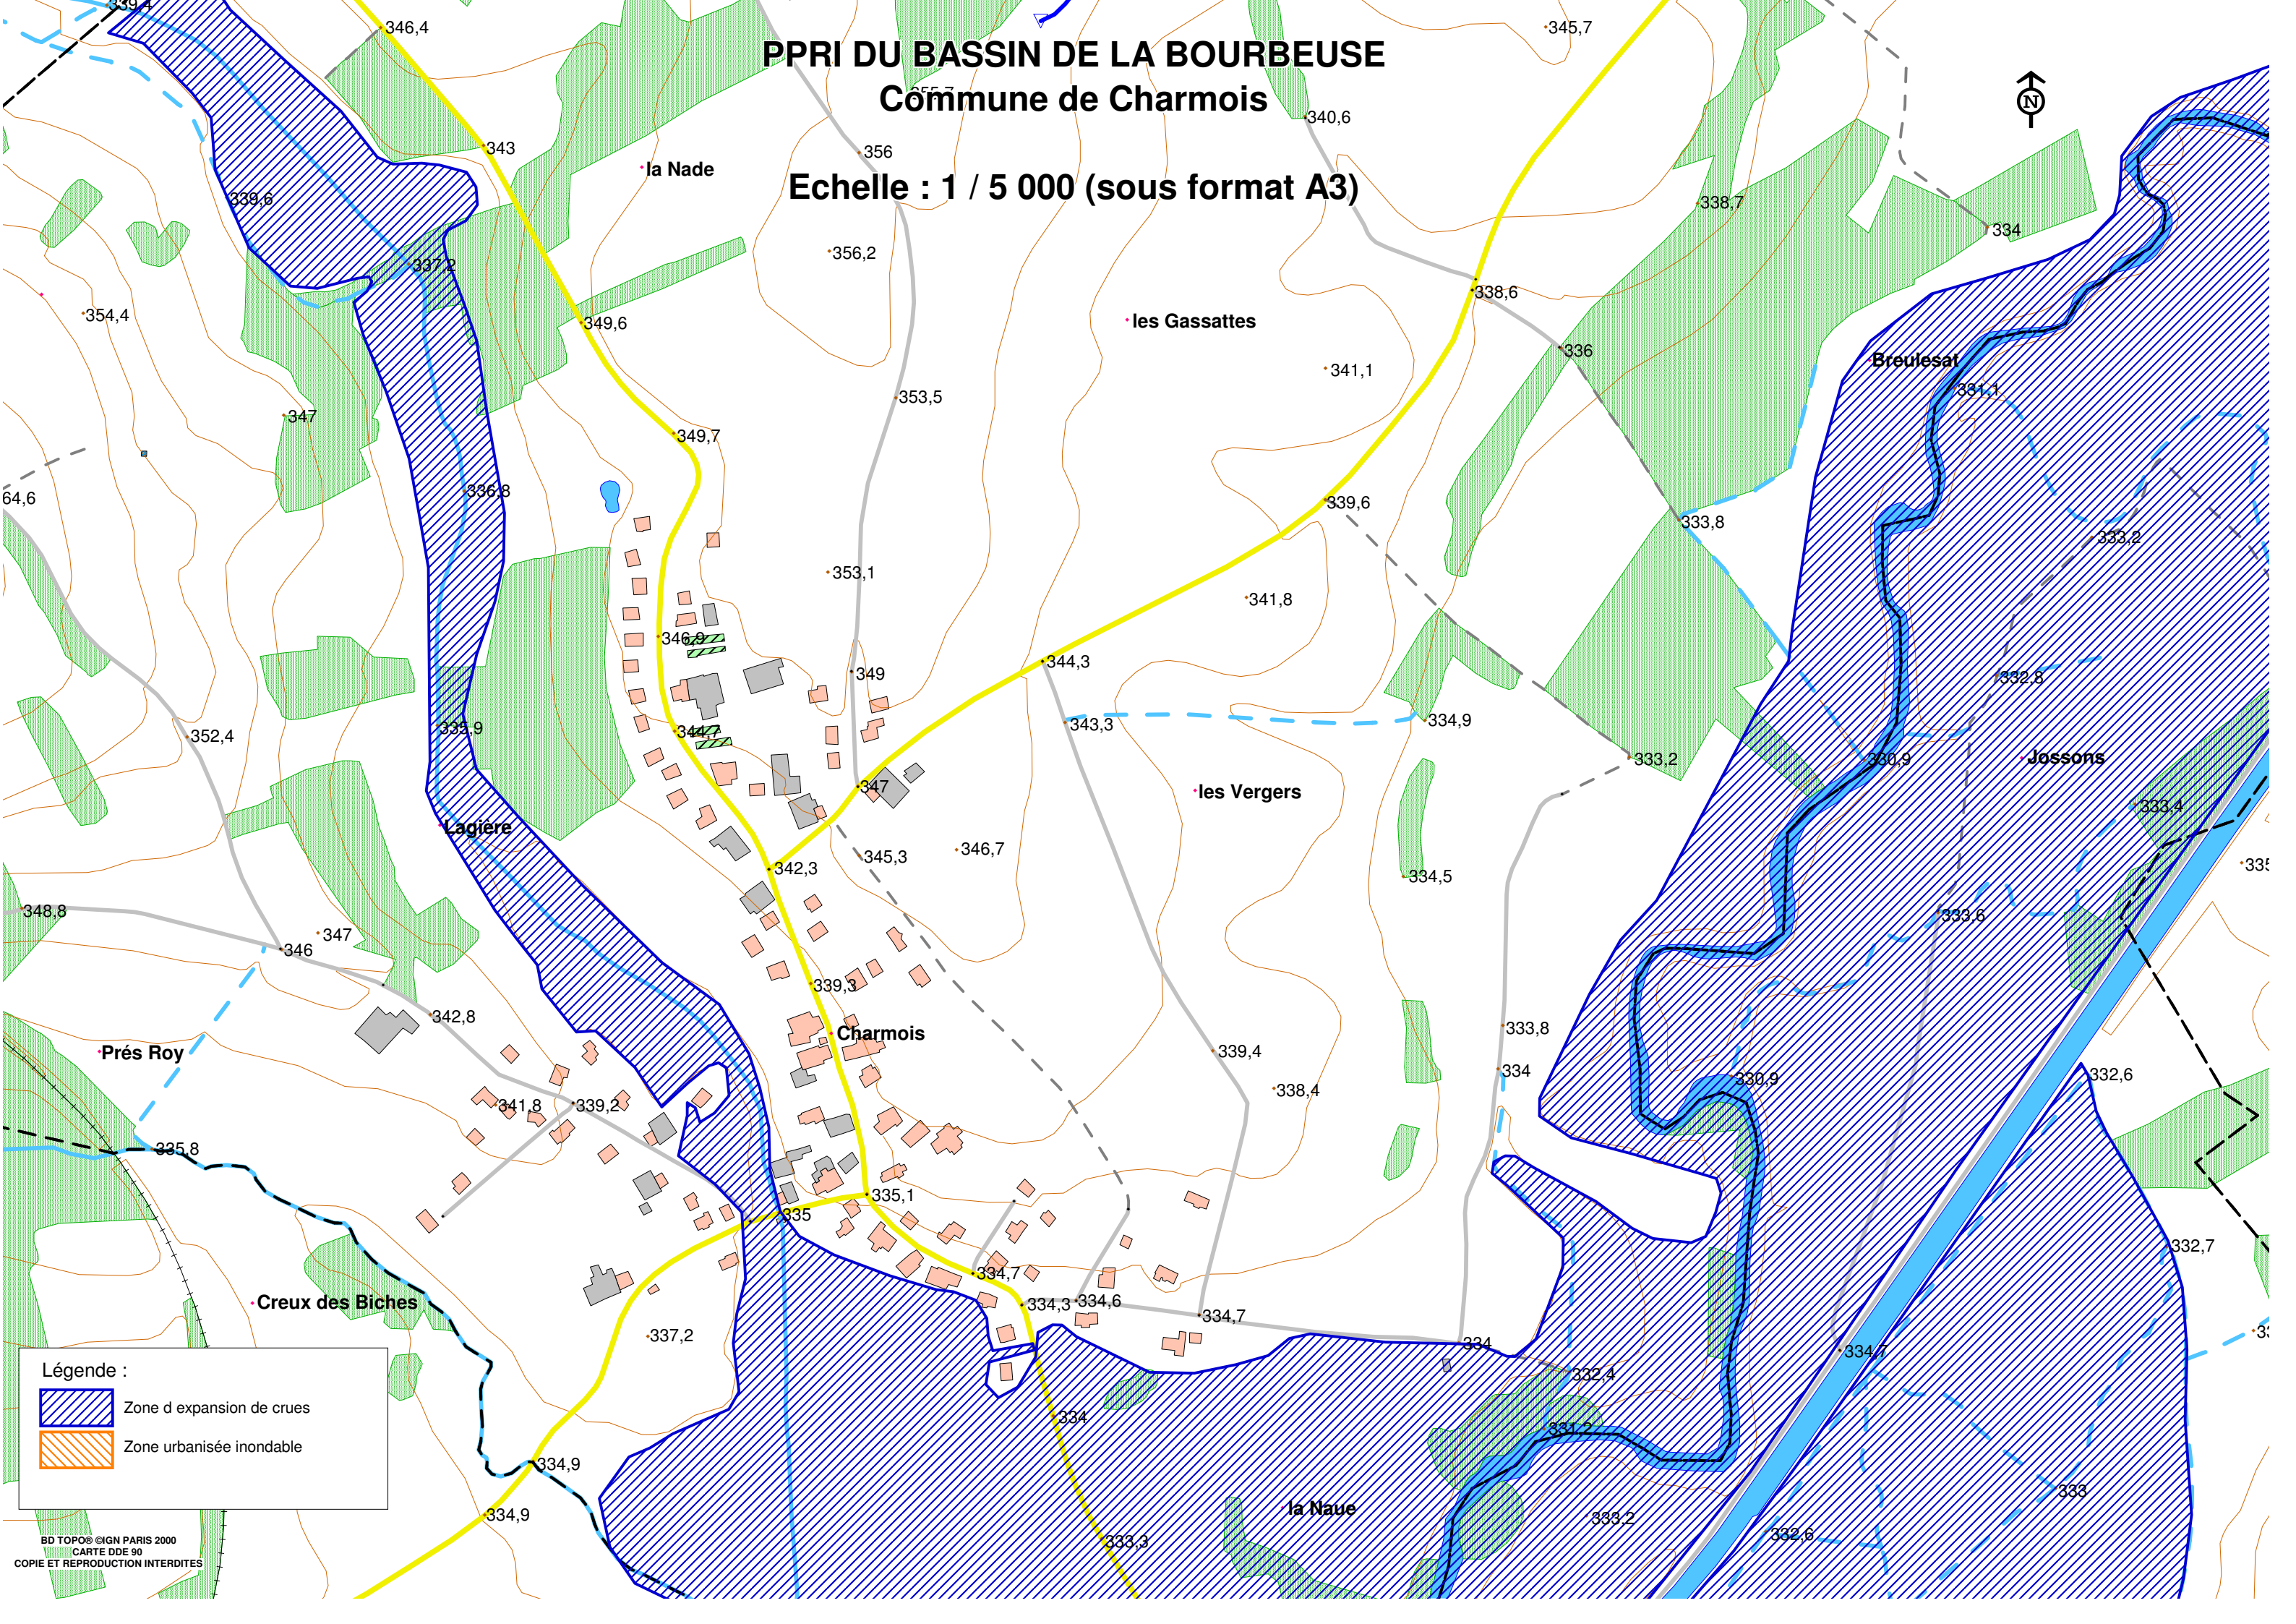

PPRI DU BASSIN DE LA BOURBEUSE

Commune de Charmois

Echelle : 1 / 5 000 (sous format A3)

Légende :

-  Zone d'expansion de crues
-  Zone urbanisée inondable