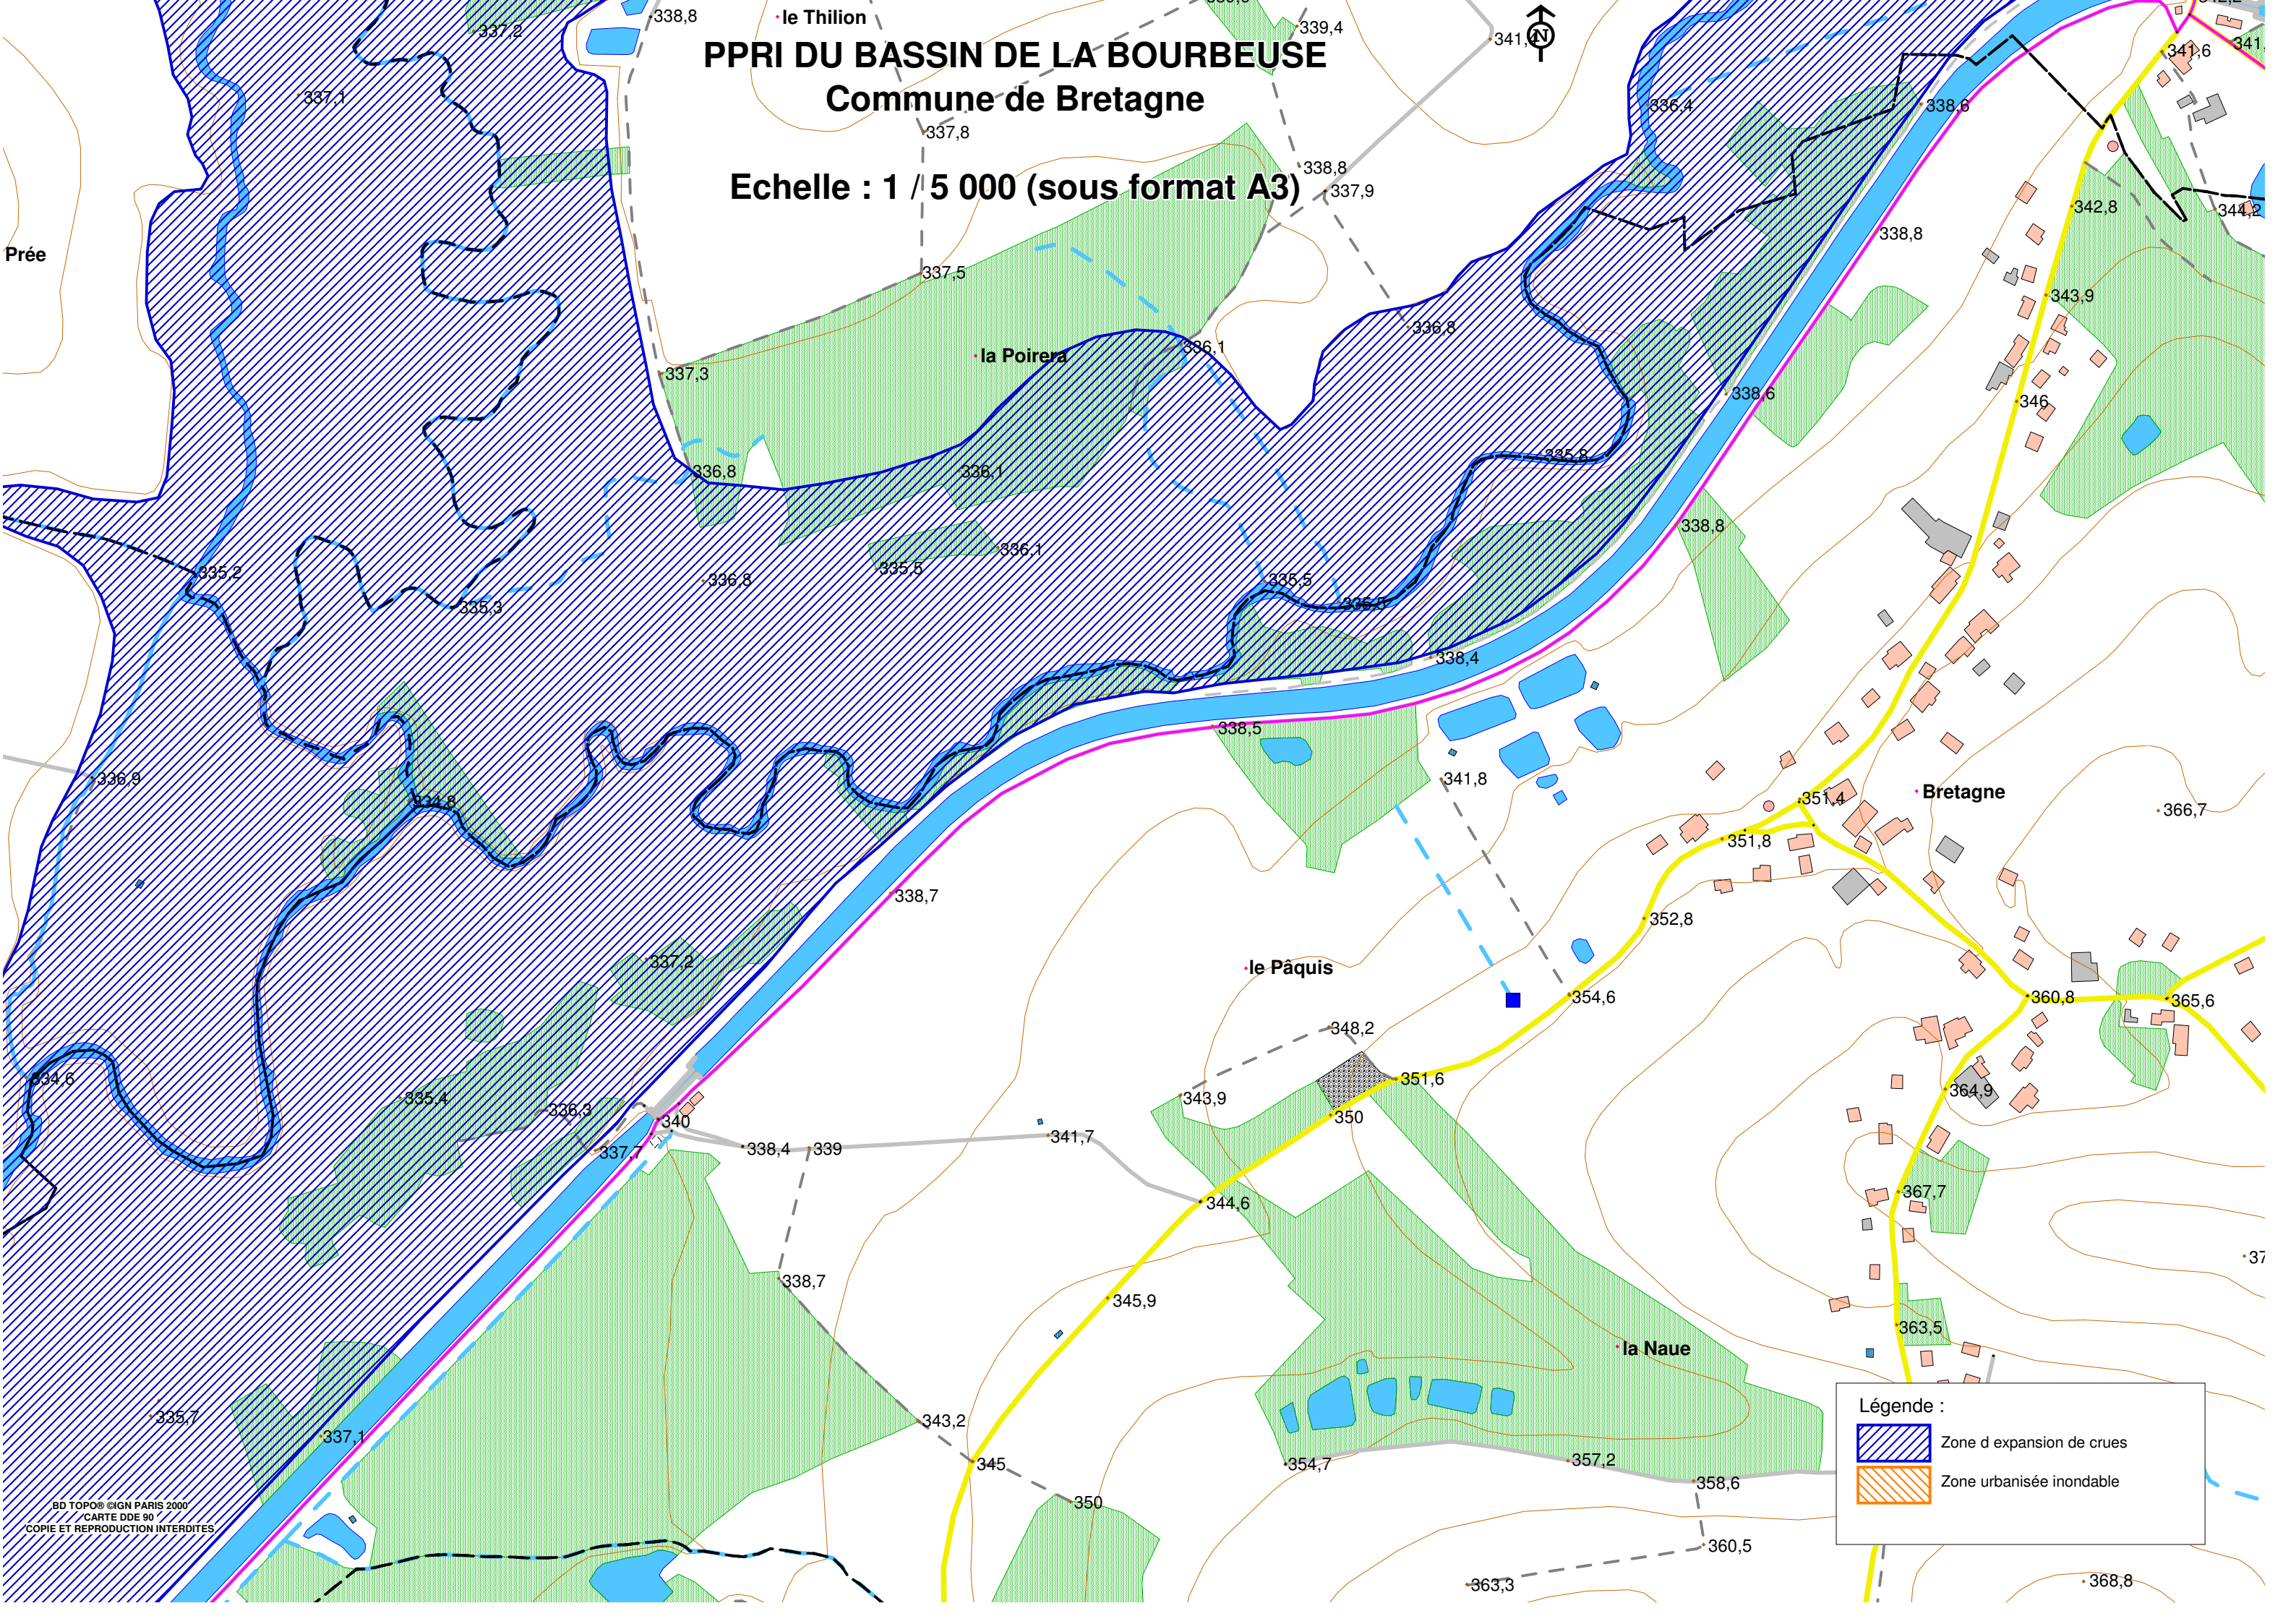

PPRI DU BASSIN DE LA BOURBEUSE

Commune de Bretagne

Echelle : 1 / 5 000 (sous format A3)

Légende :

-  Zone d'expansion de crues
-  Zone urbanisée inondable