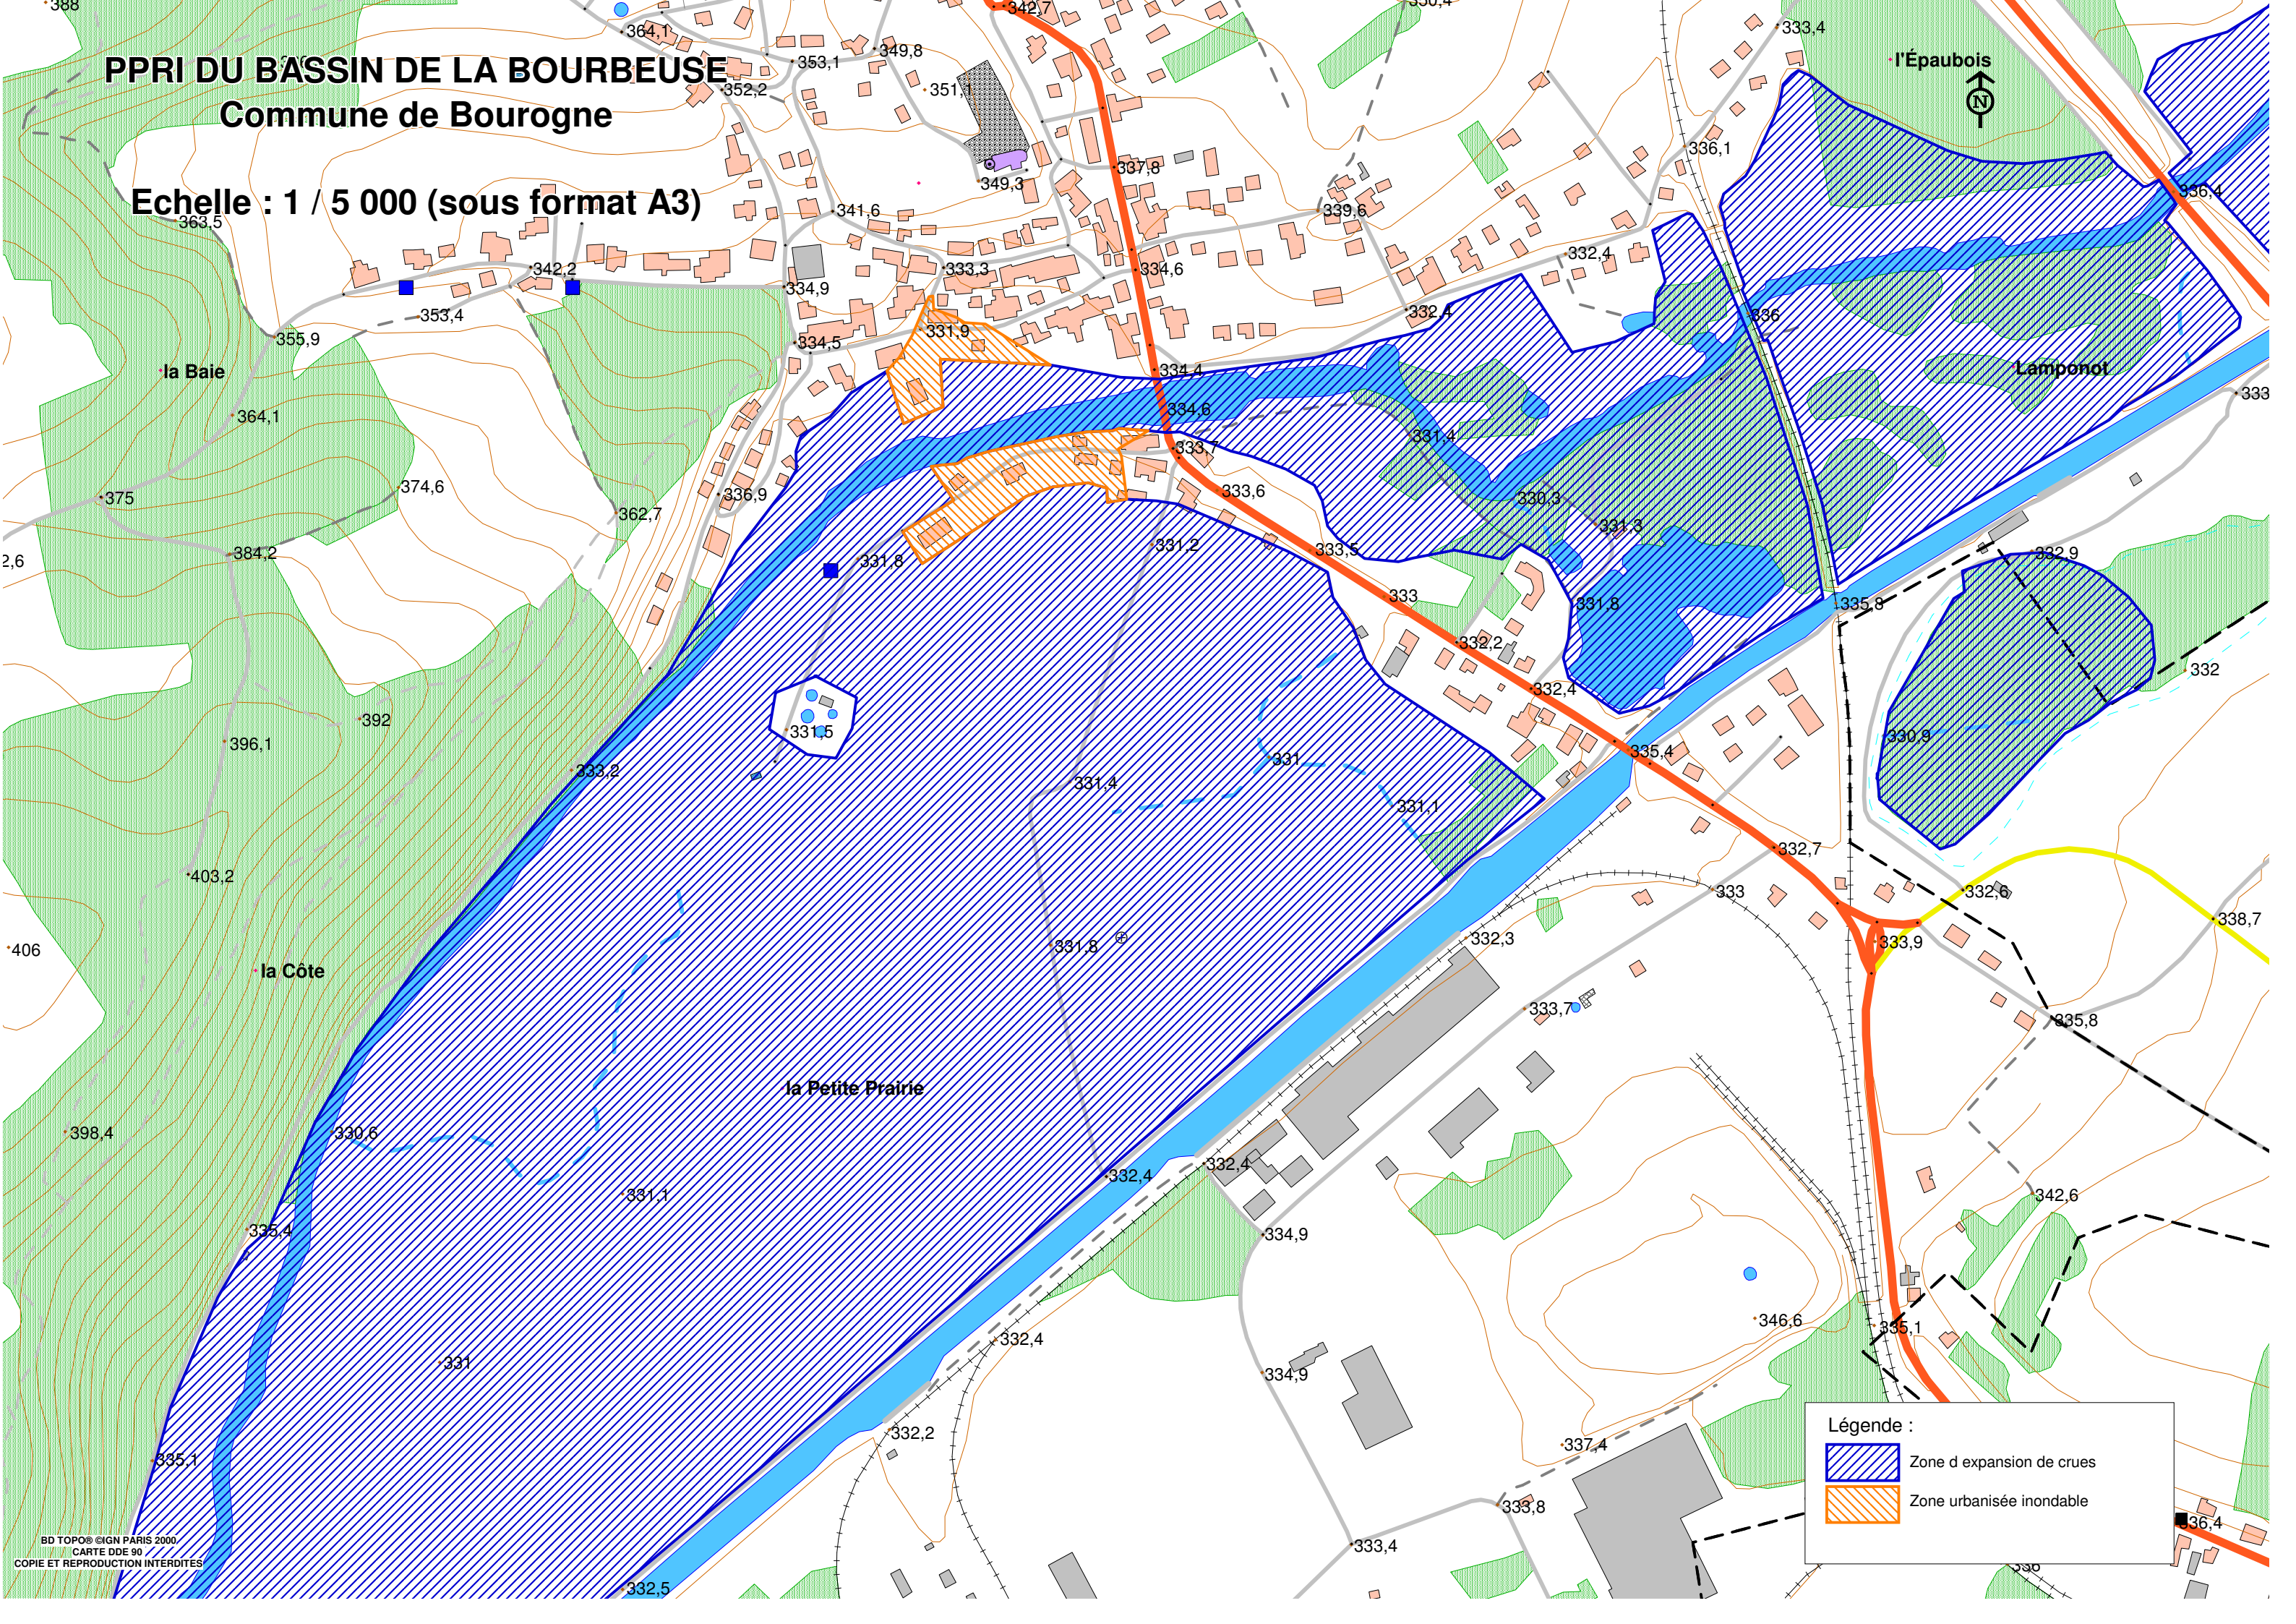

PPRI DU BASSIN DE LA BOURBEUSE

Commune de Bourogne

Echelle : 1 / 5 000 (sous format A3)

Légende :

-  Zone d'expansion de crues
-  Zone urbanisée inondable