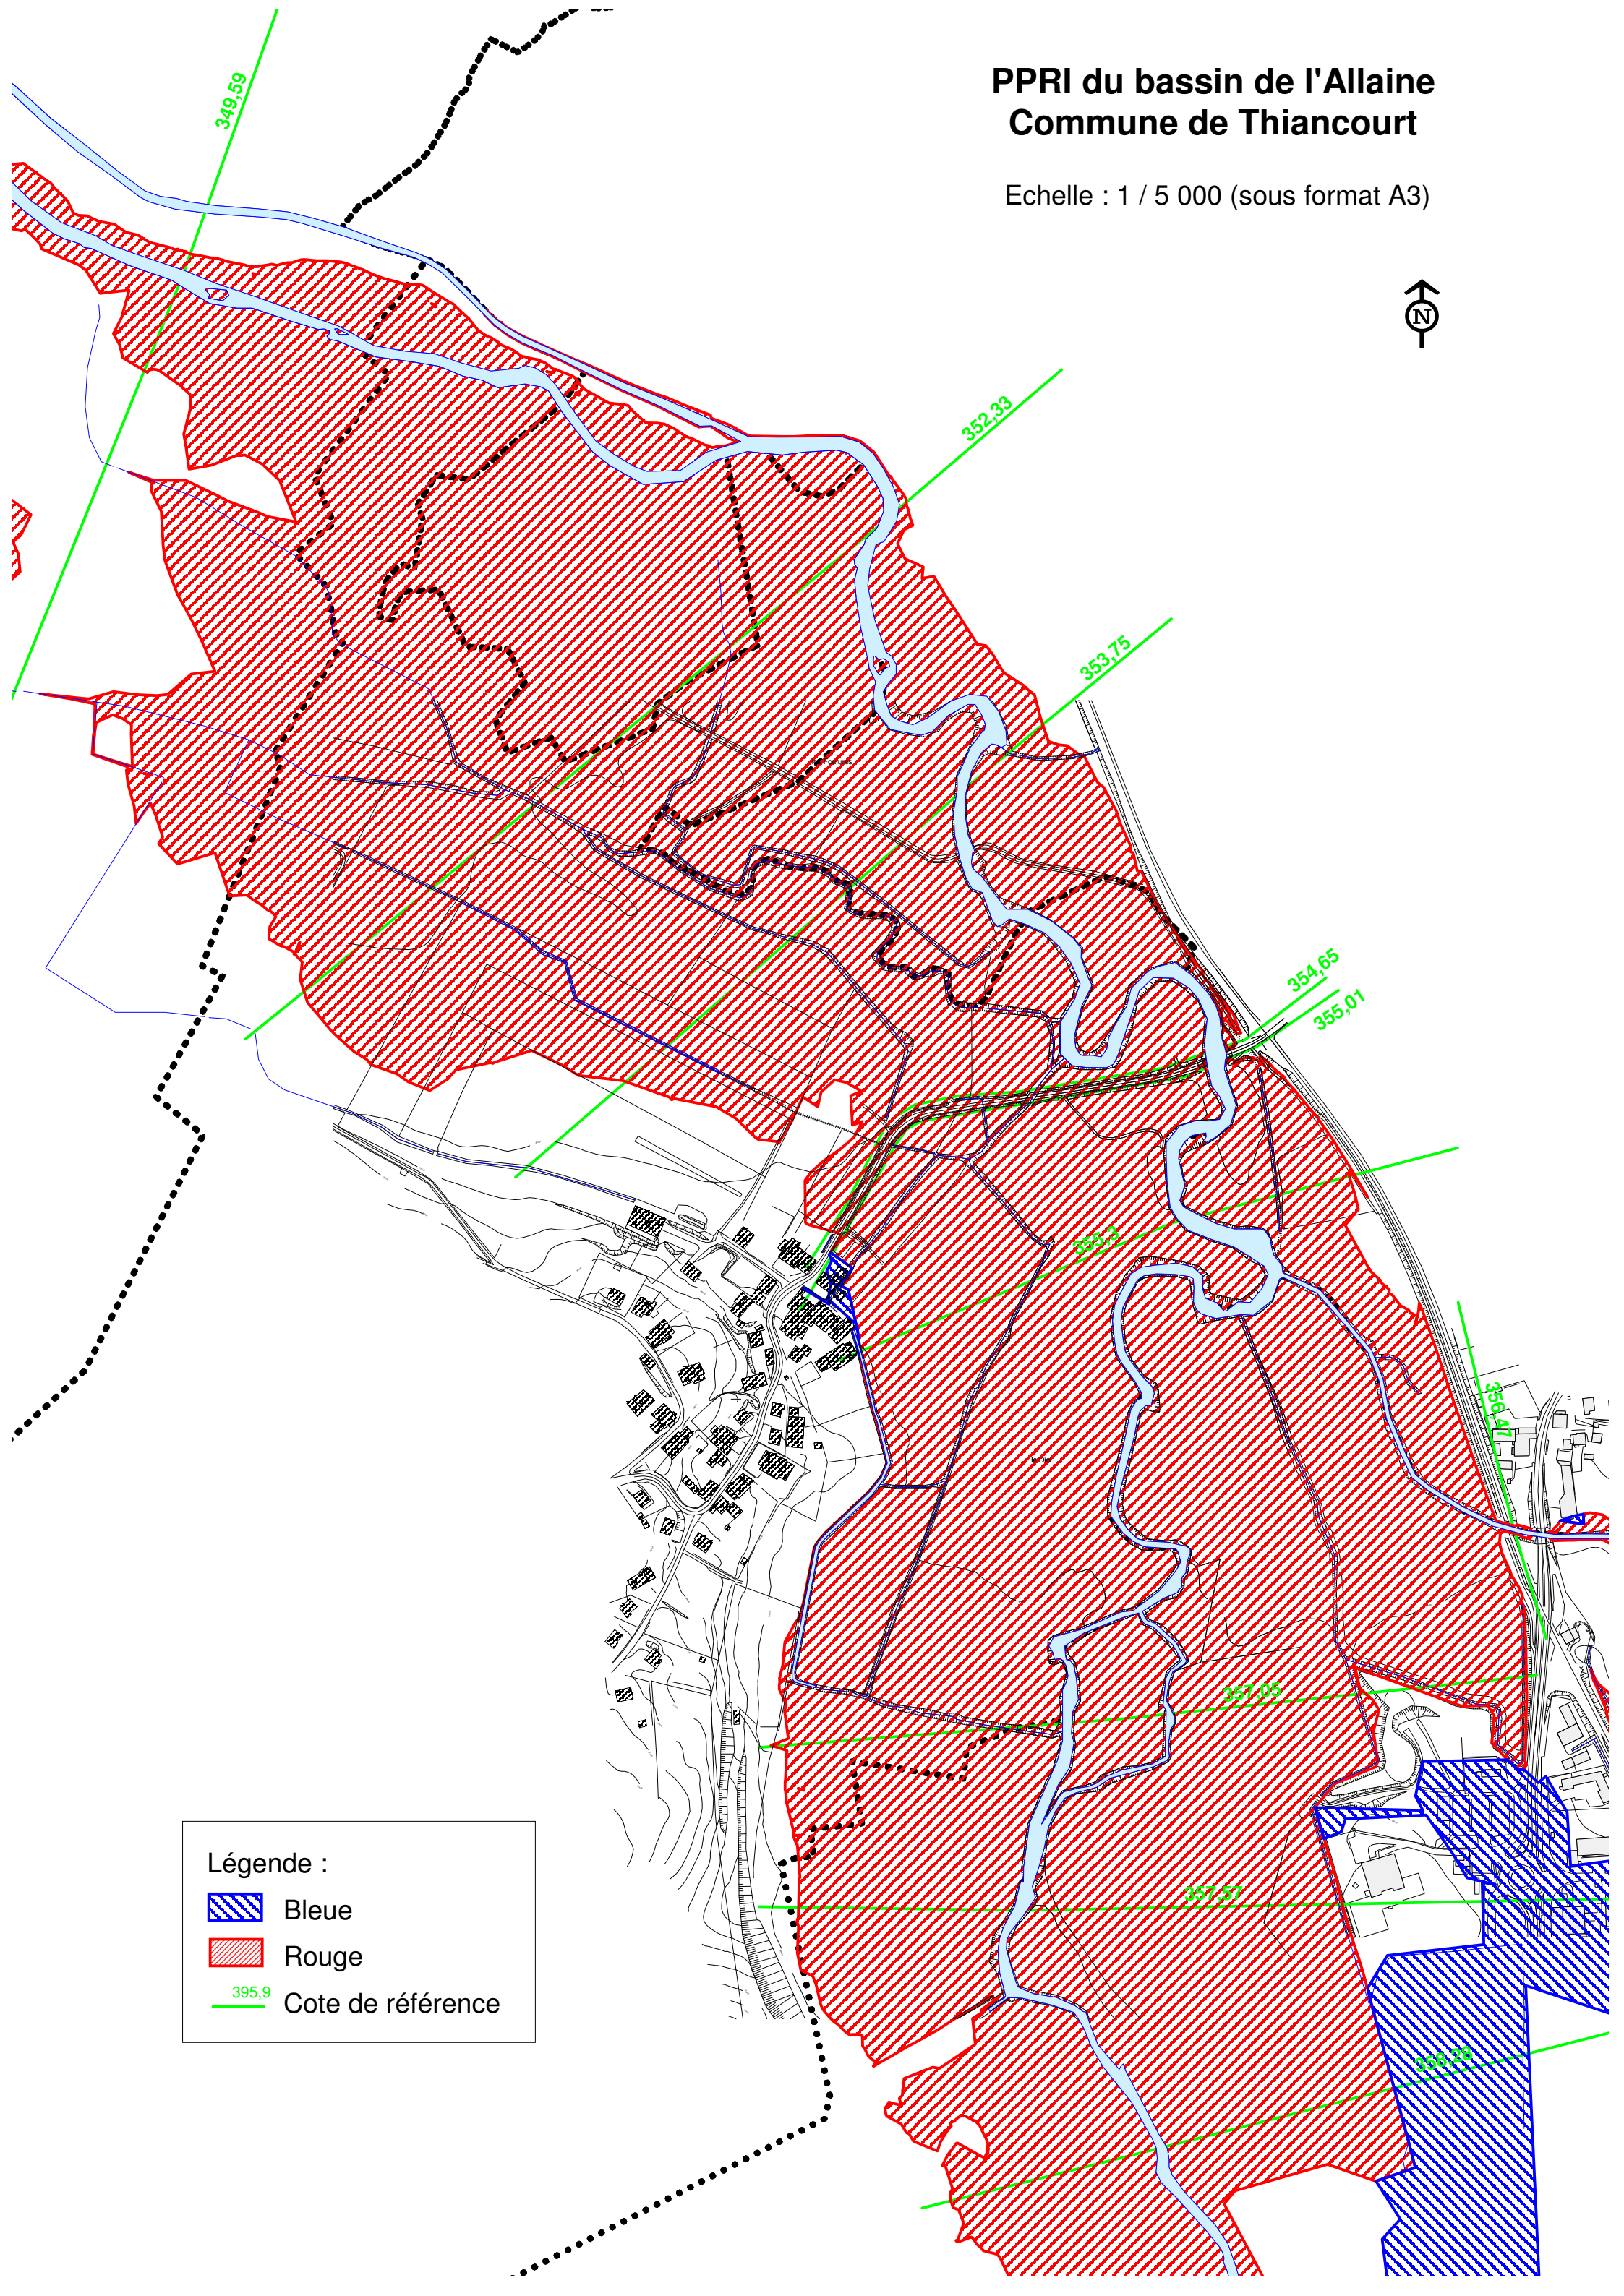

# PPRI du bassin de l'Allaine Commune de Thiancourt

Echelle : 1 / 5 000 (sous format A3)

Légende :

 Bleue

 Rouge

 Cote de référence