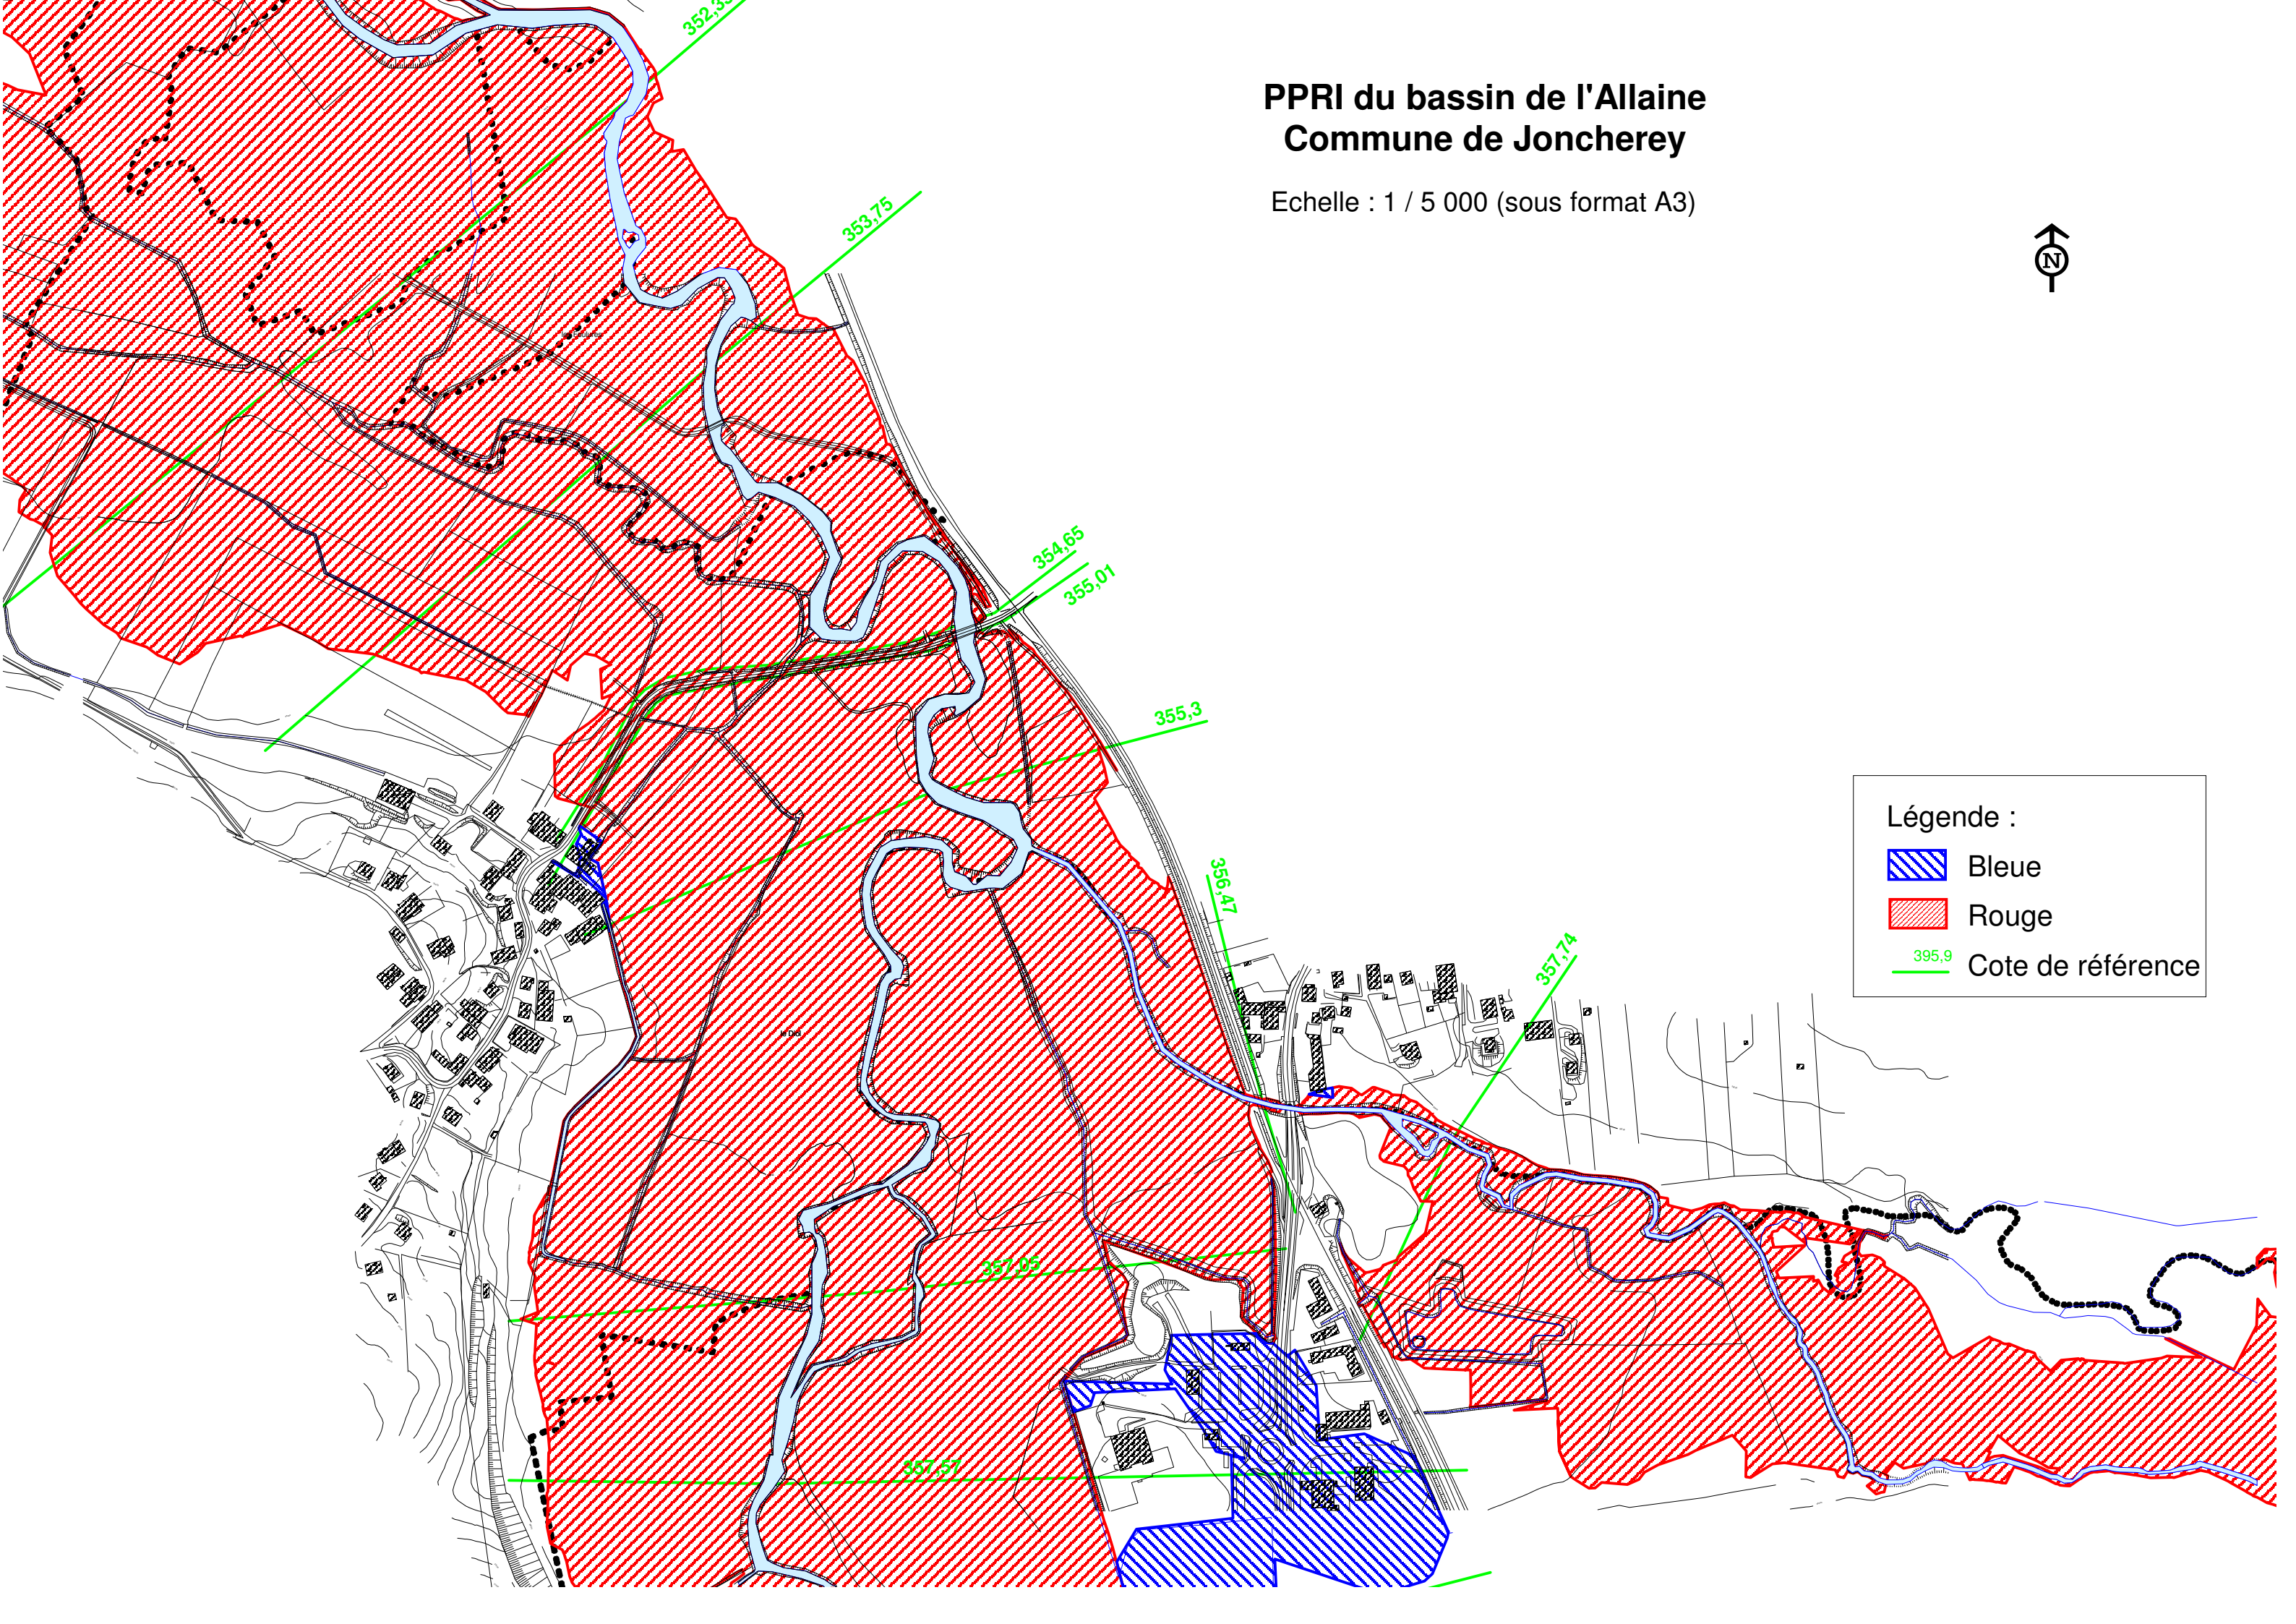

PPRI du bassin de l'Allaine Commune de Joncherey

Echelle : 1 / 5 000 (sous format A3)

Légende :

 Bleue

 Rouge

 395,9 Cote de référence