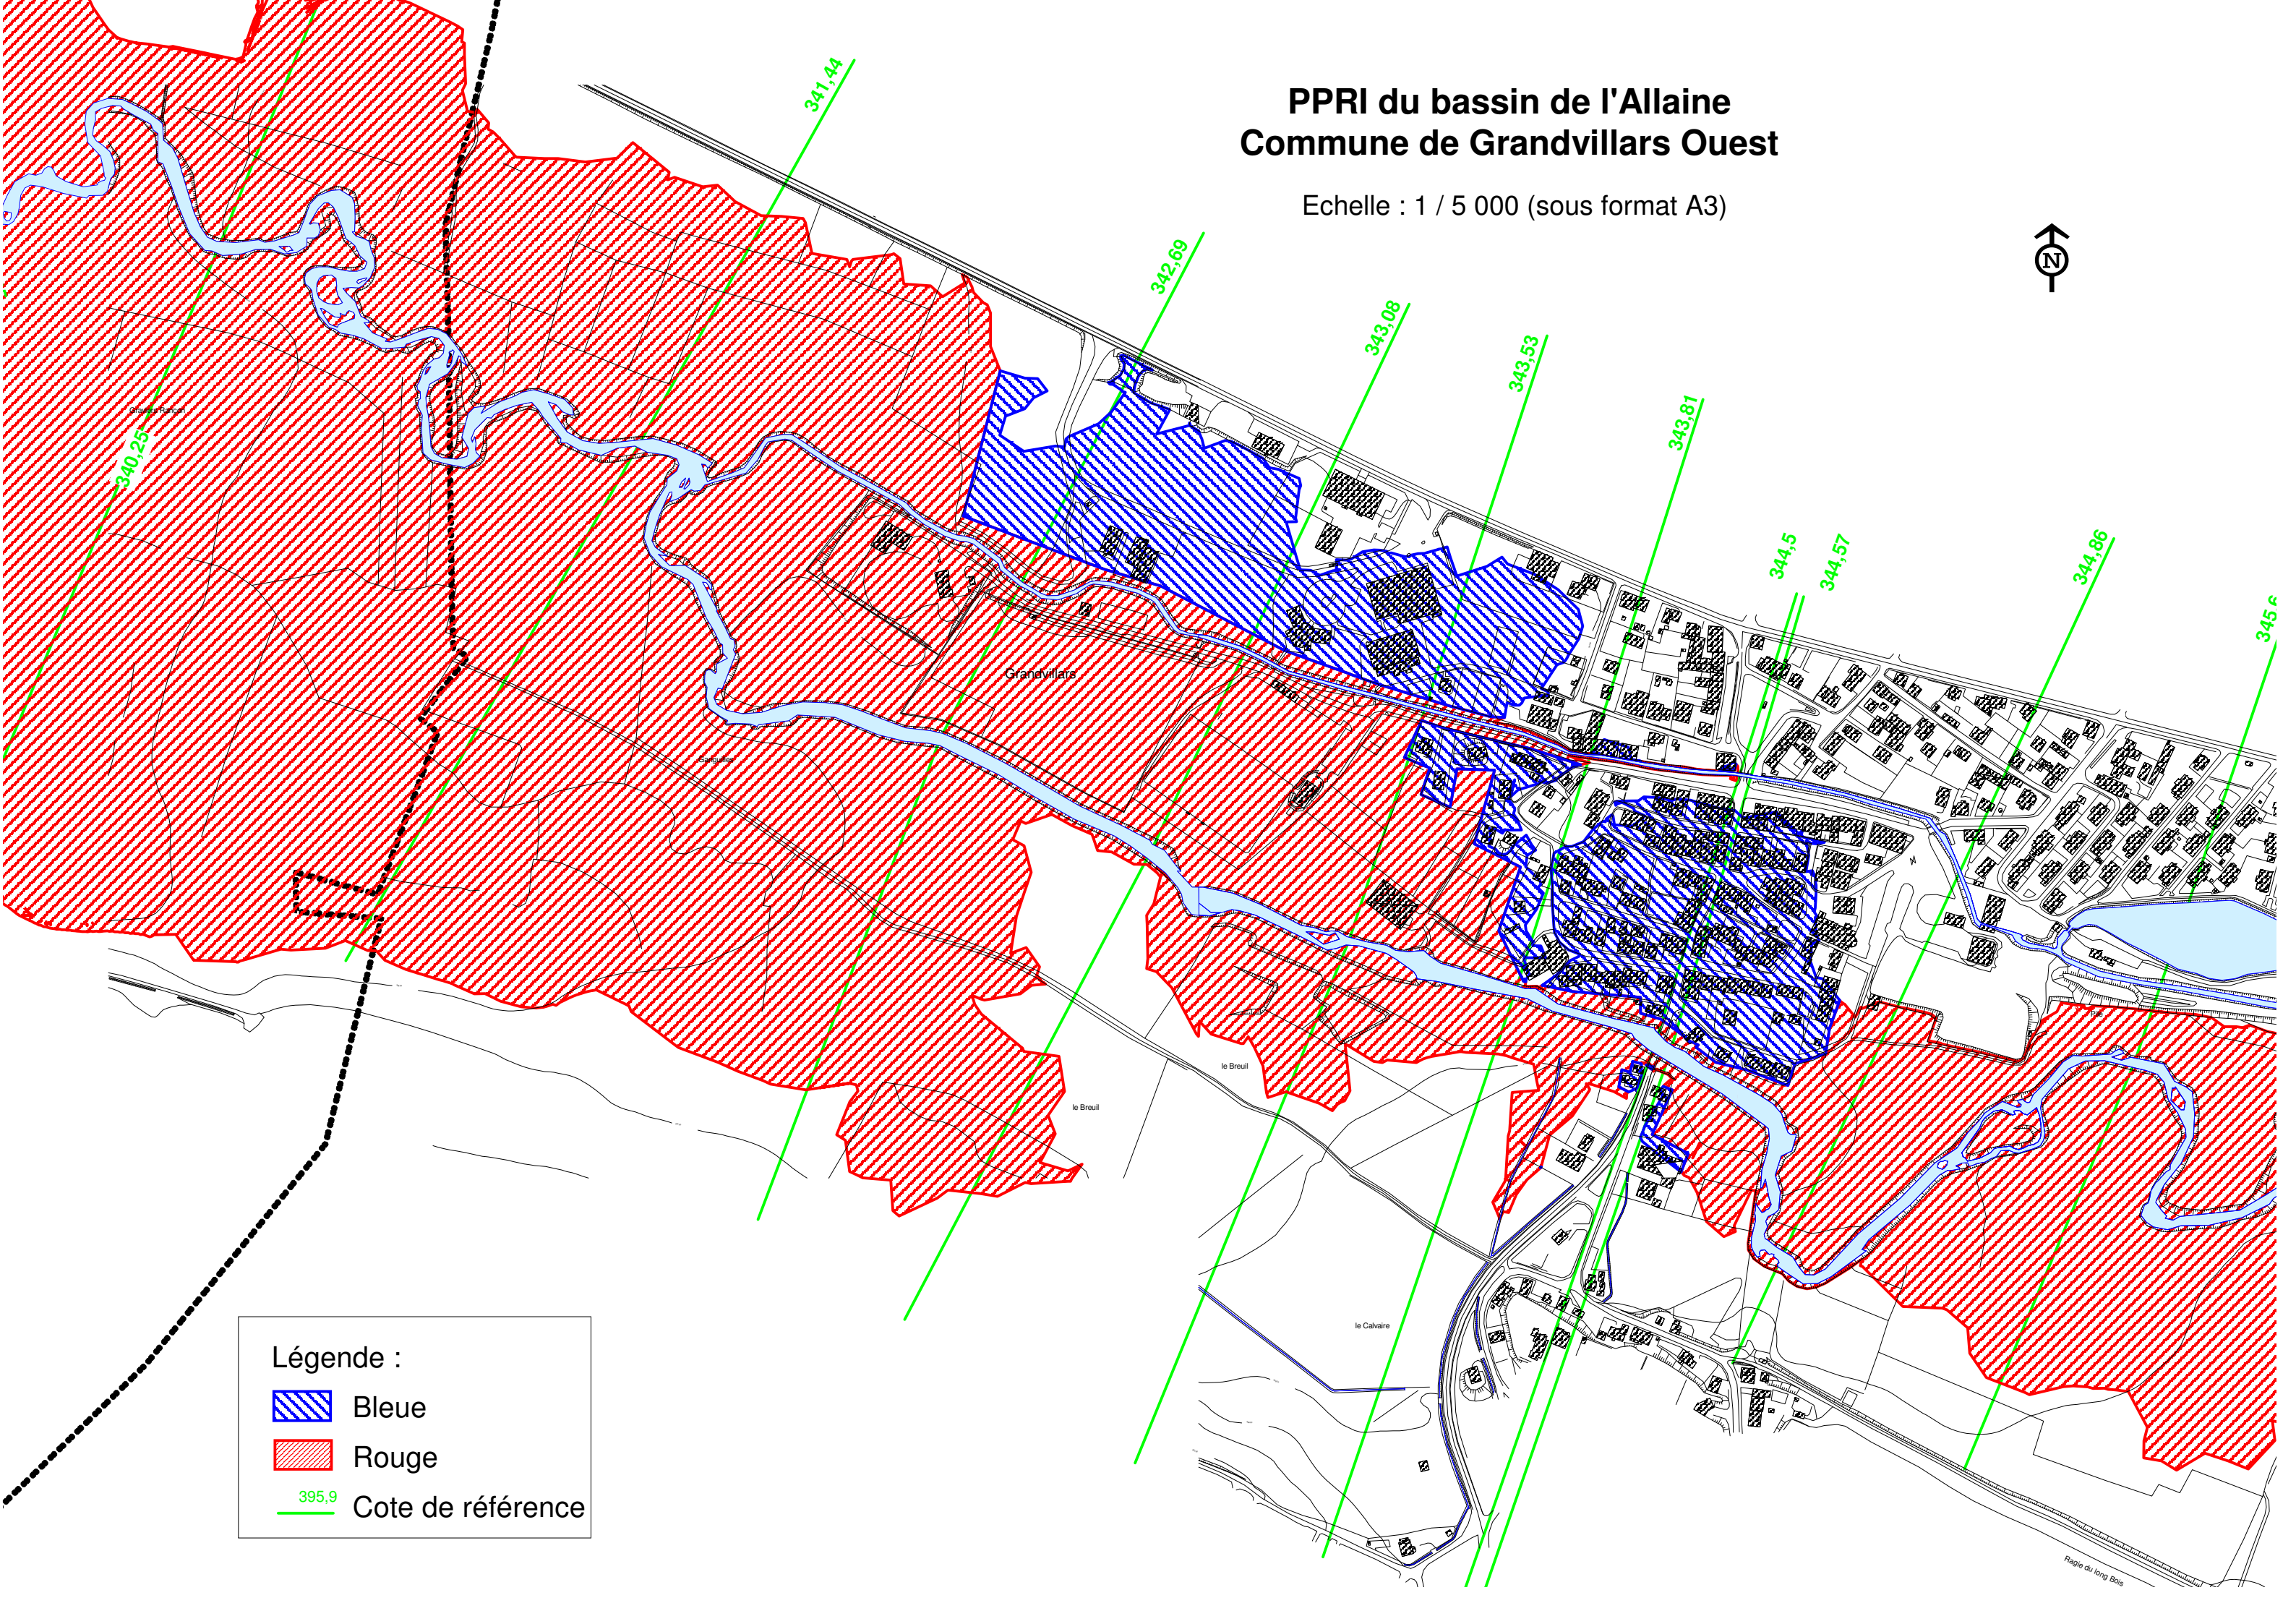

# PPRI du bassin de l'Allaine Commune de Grandvillars Ouest

Echelle : 1 / 5 000 (sous format A3)

Légende :

Bleue

Rouge

395,9  
Cote de référence