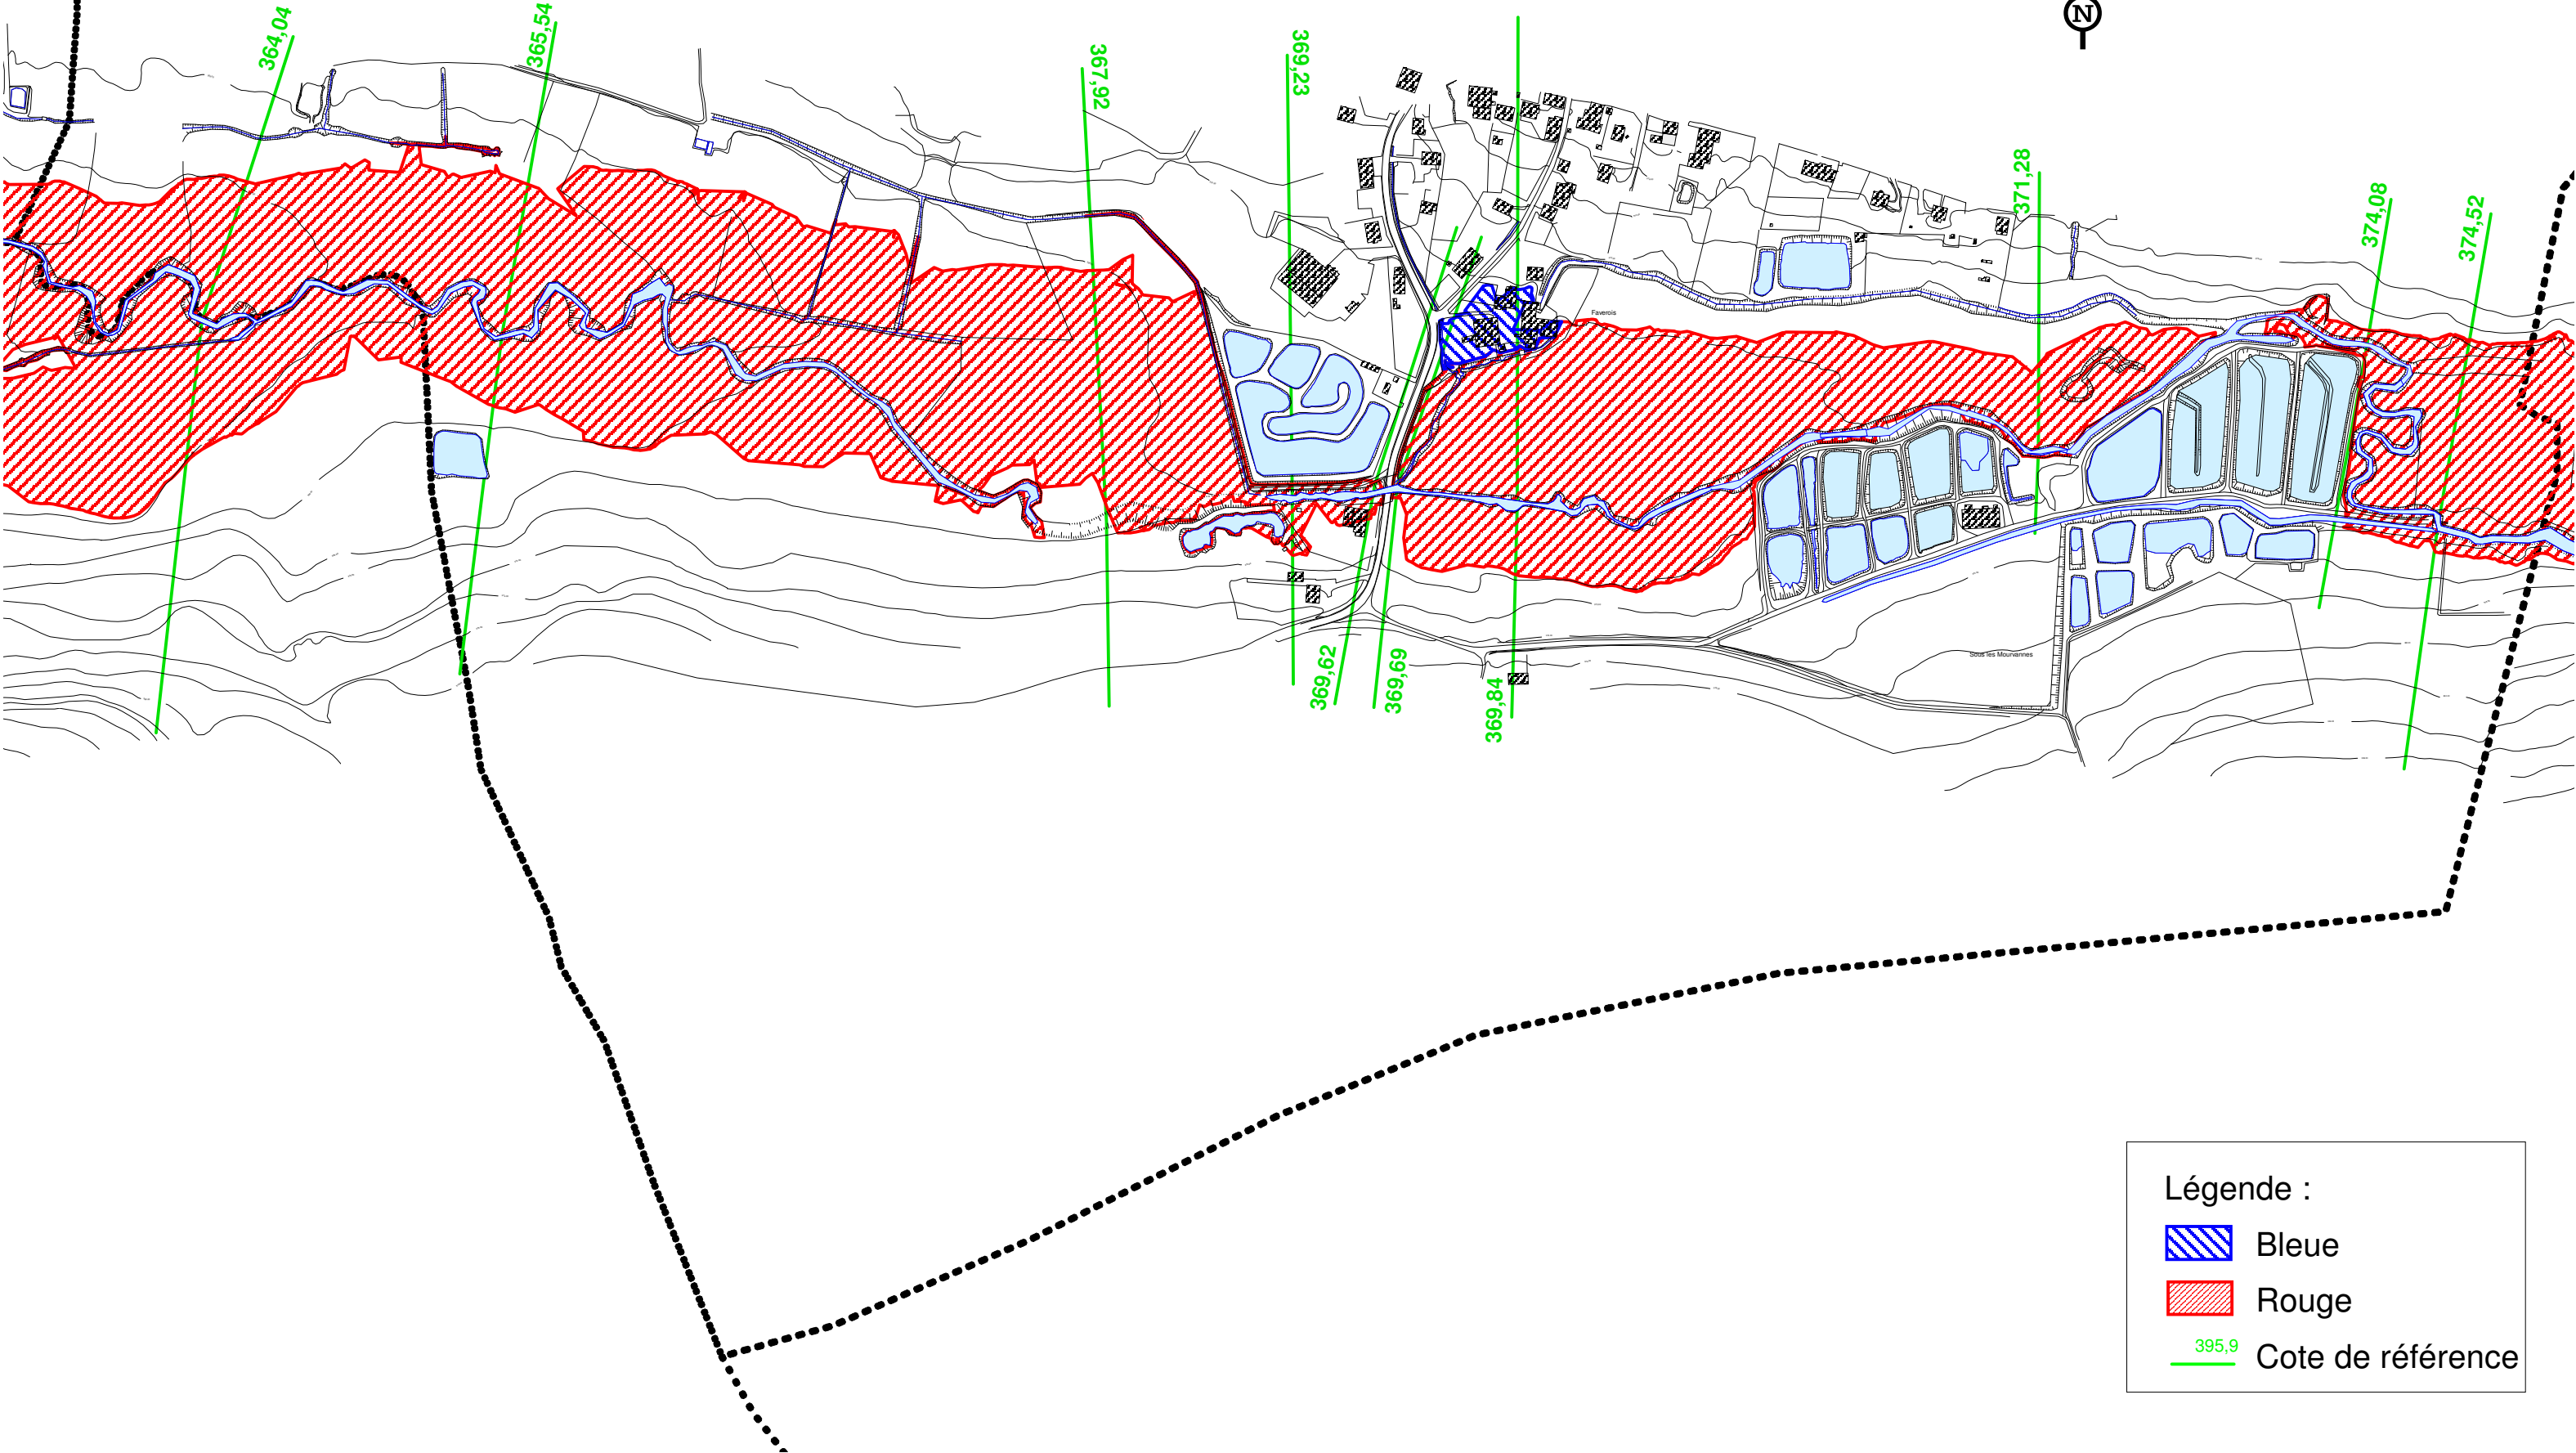

PPRI du bassin de l'Allaine Commune de Faverois

Echelle : 1 / 5 000 (sous format A3)

Légende :

 Bleue

 Rouge

 395,9 Cote de référence