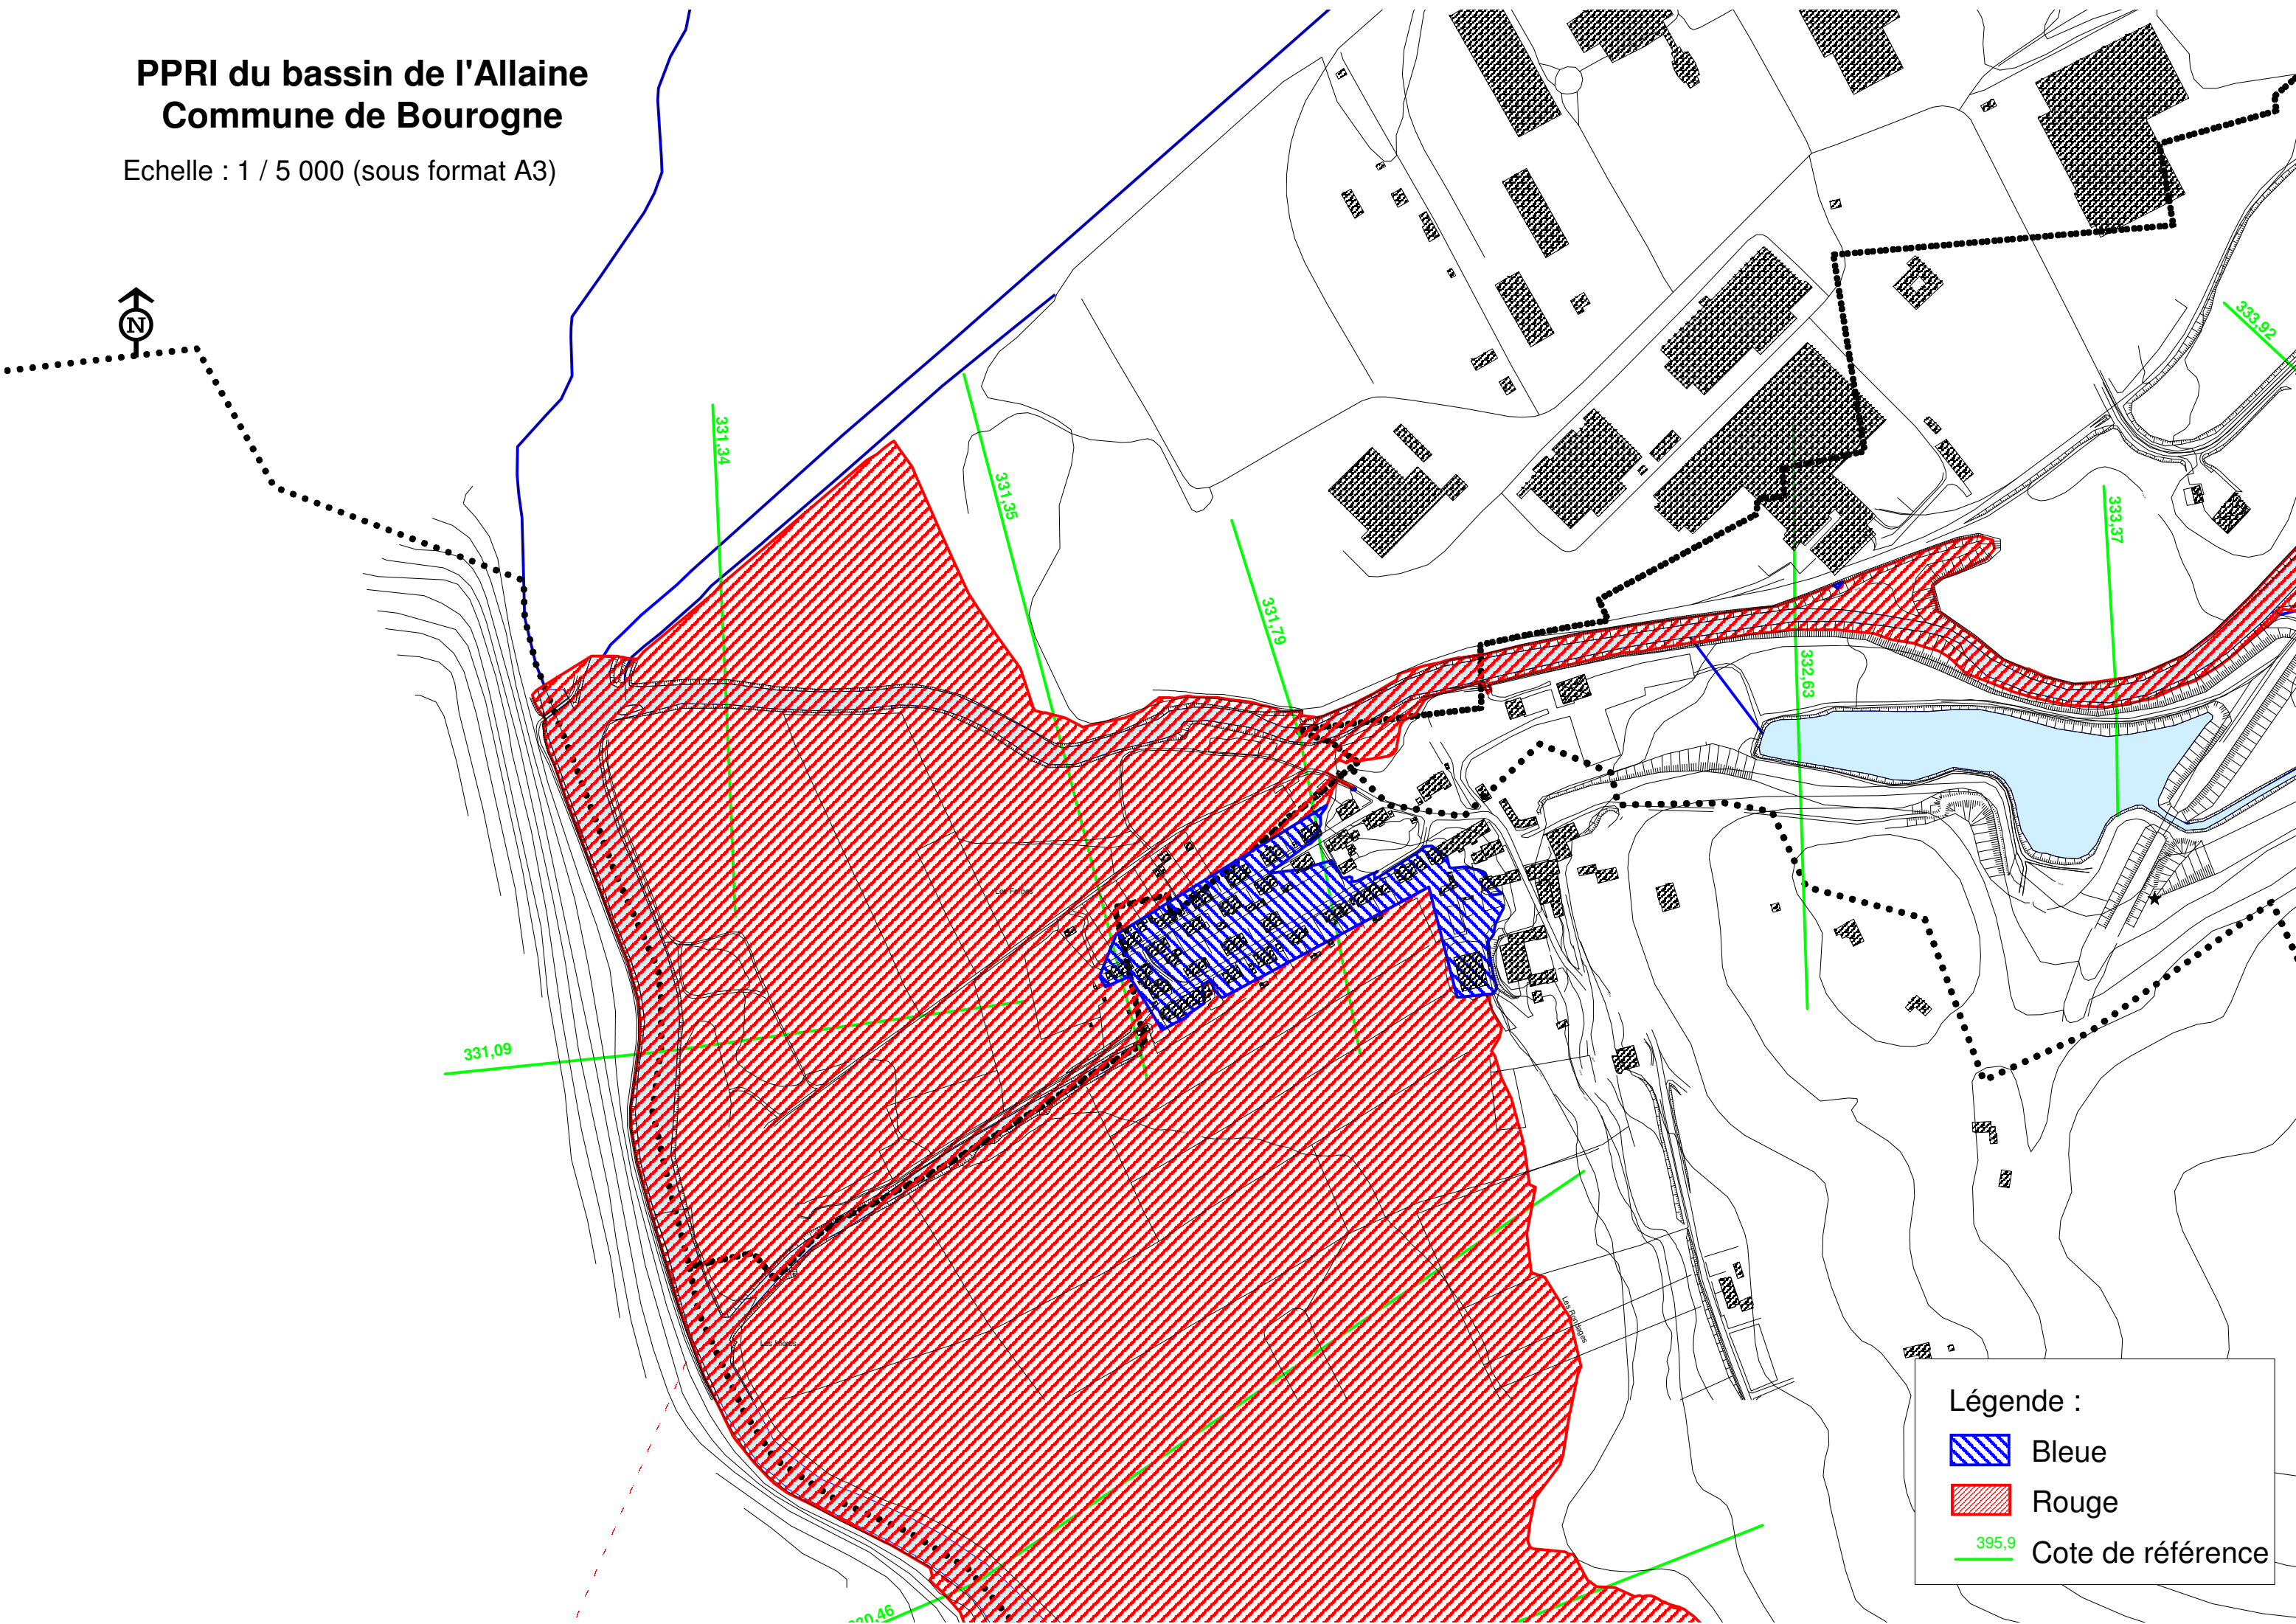

# PPRI du bassin de l'Allaine Commune de Bourogne

Echelle : 1 / 5 000 (sous format A3)

Légende :

-  Bleue
-  Rouge
-  Cote de référence