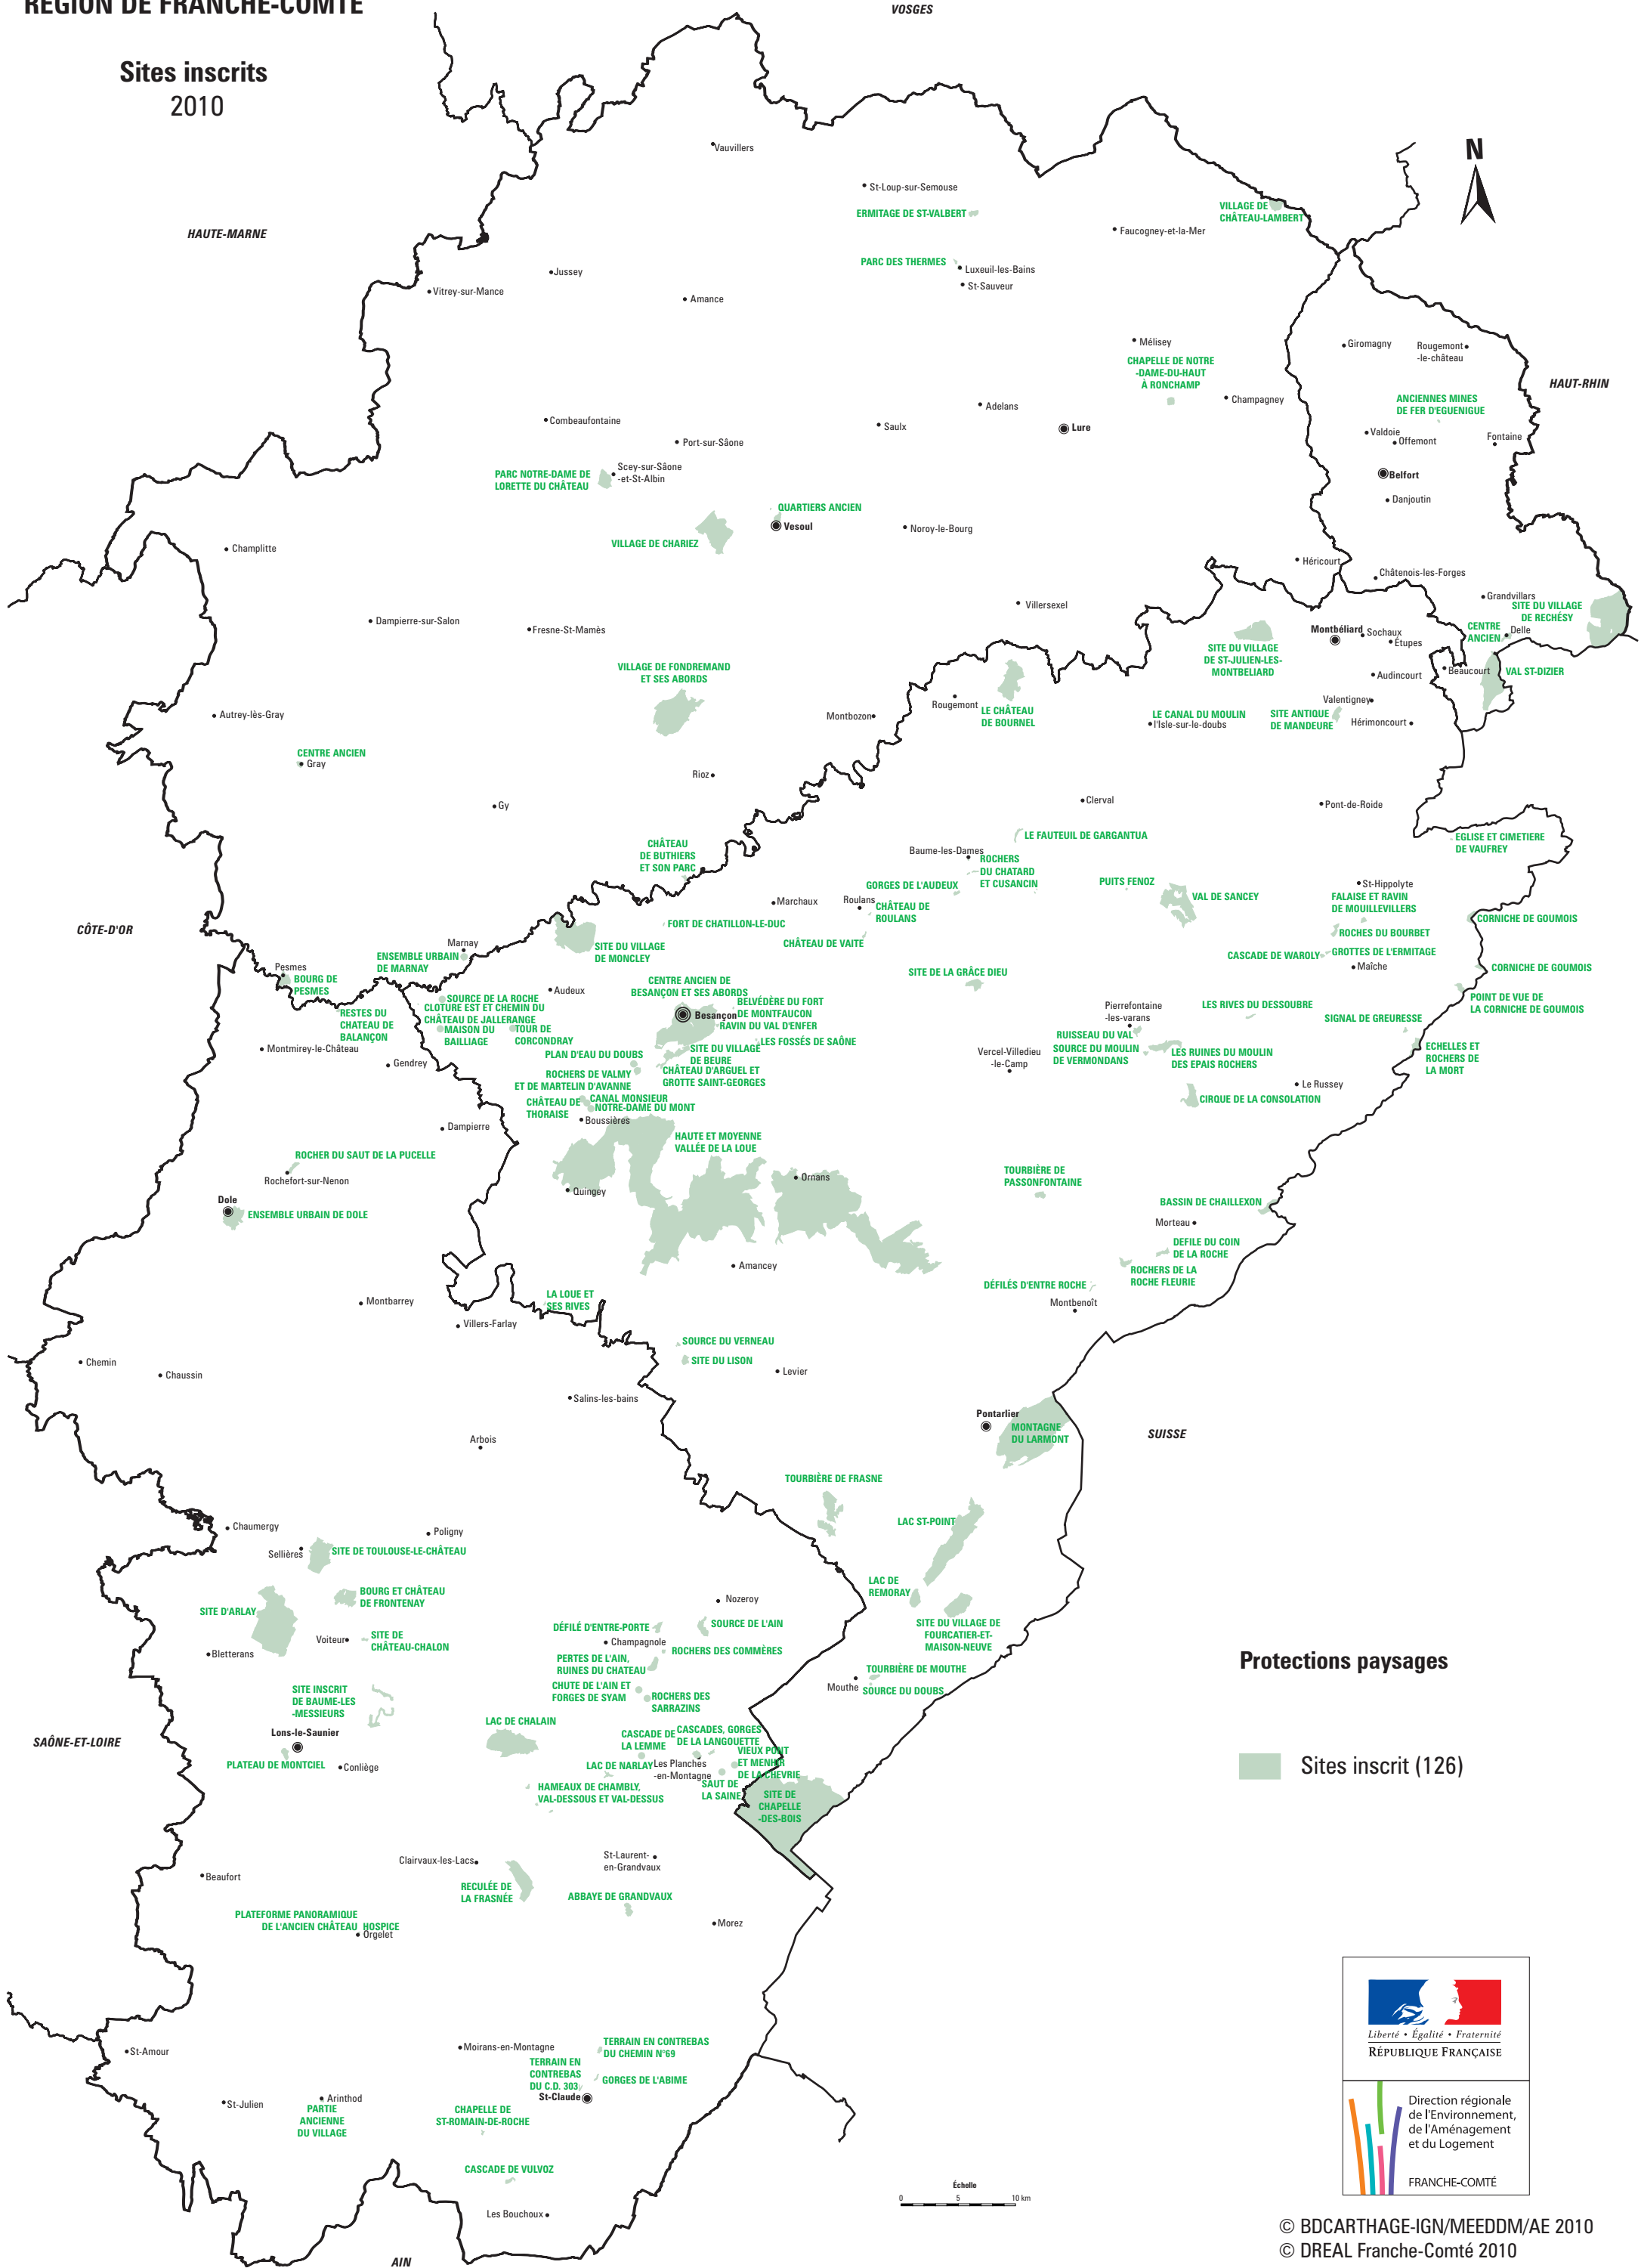

RÉGION DE FRANCHE-COMTÉ

Sites inscrits 2010

Protections paysages

 Sites inscrit (126)