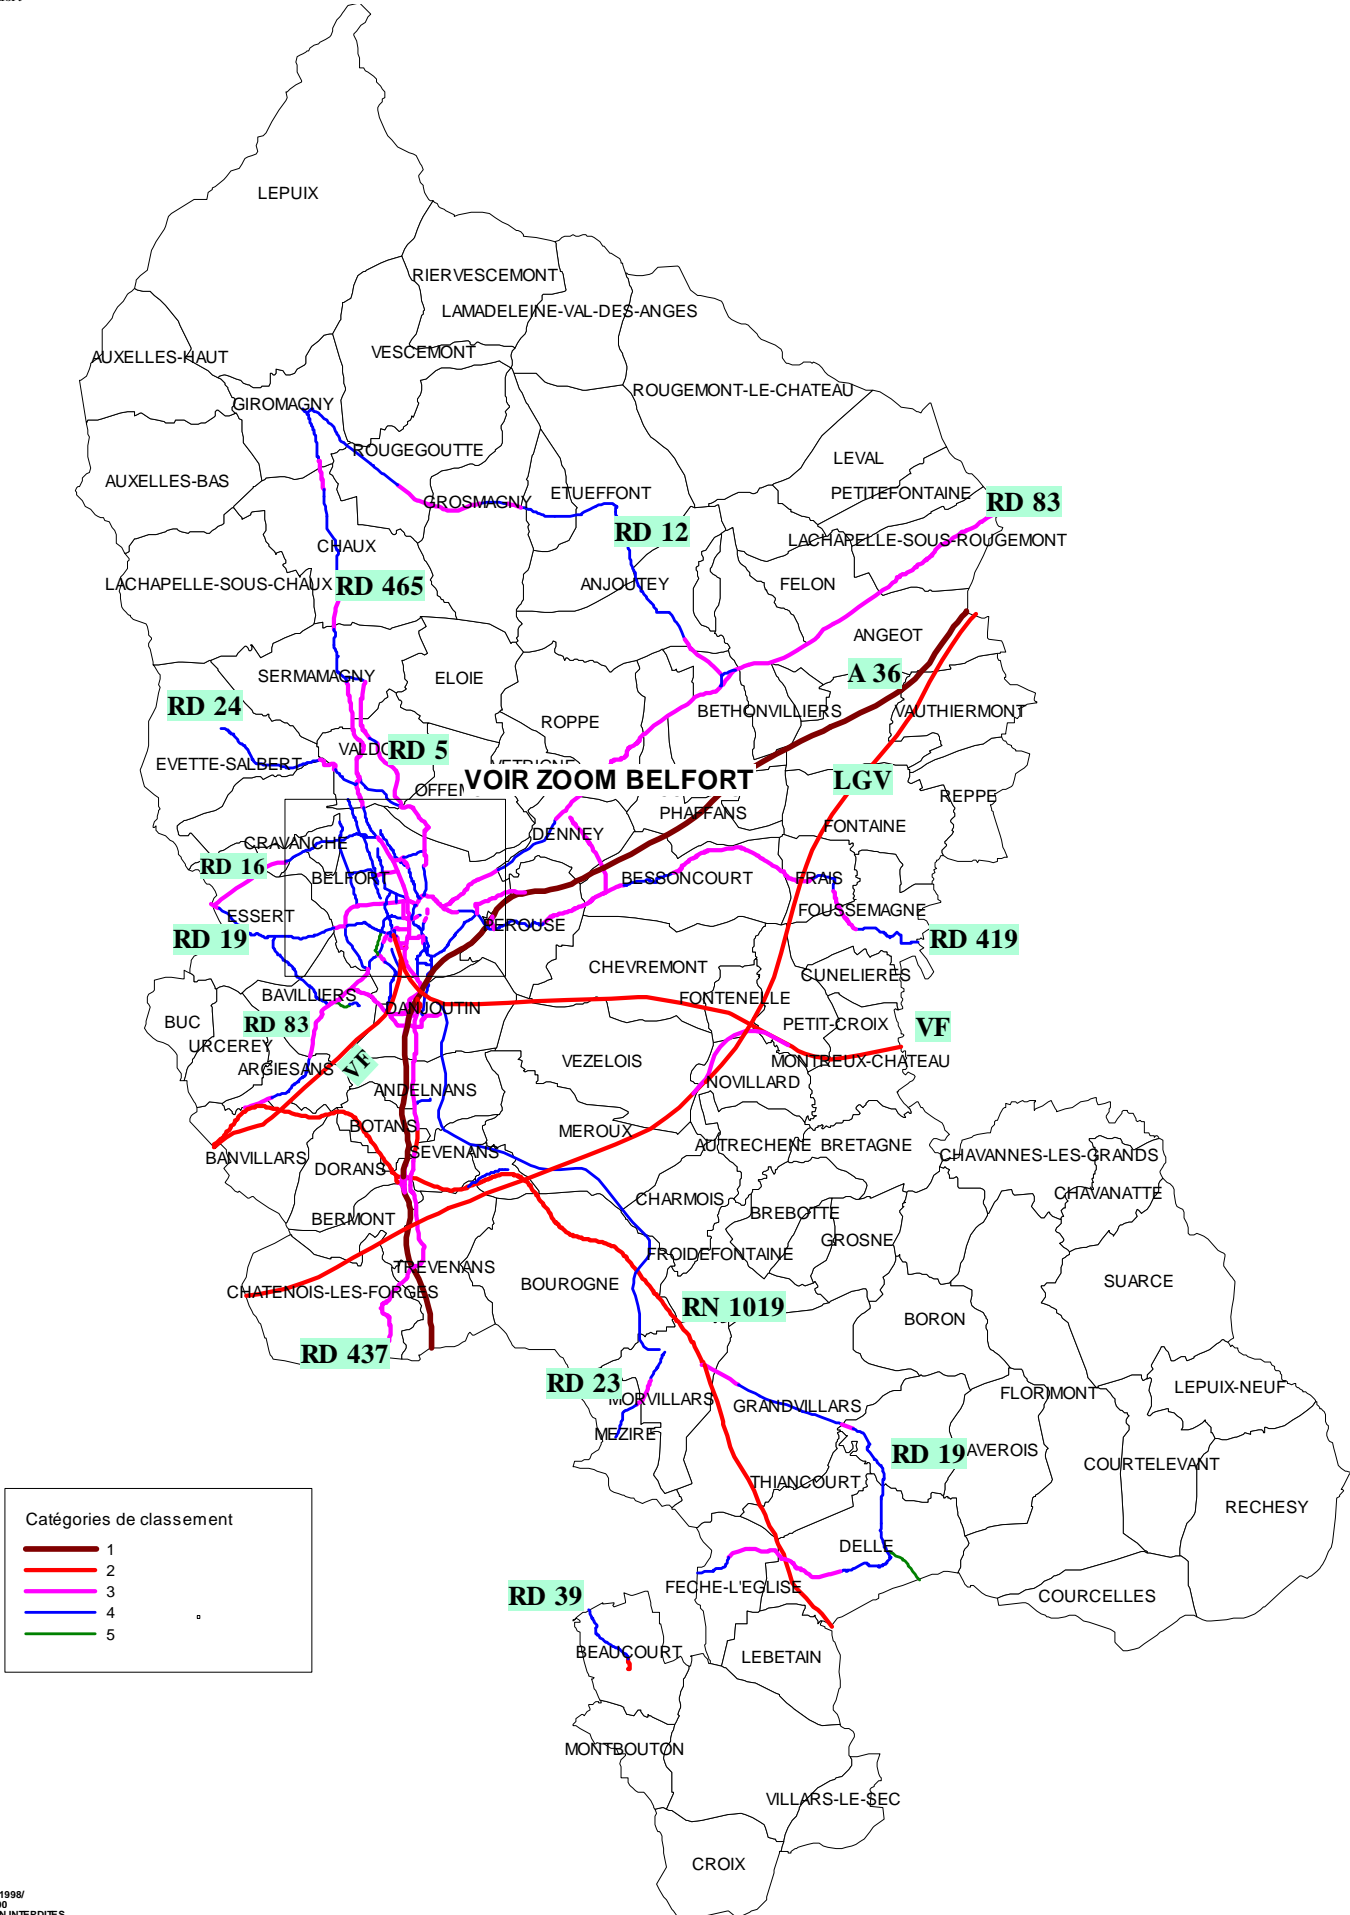

# Territoire de Belfort Cartographie des voies bruyantes 2010

Direction Départementale  
 des Territoires du  
 Territoire de Belfort

Catégories de classement	
<span style="color: red;">—</span>	1
<span style="color: orange;">—</span>	2
<span style="color: yellow;">—</span>	3
<span style="color: lightgreen;">—</span>	4
<span style="color: green;">—</span>	5