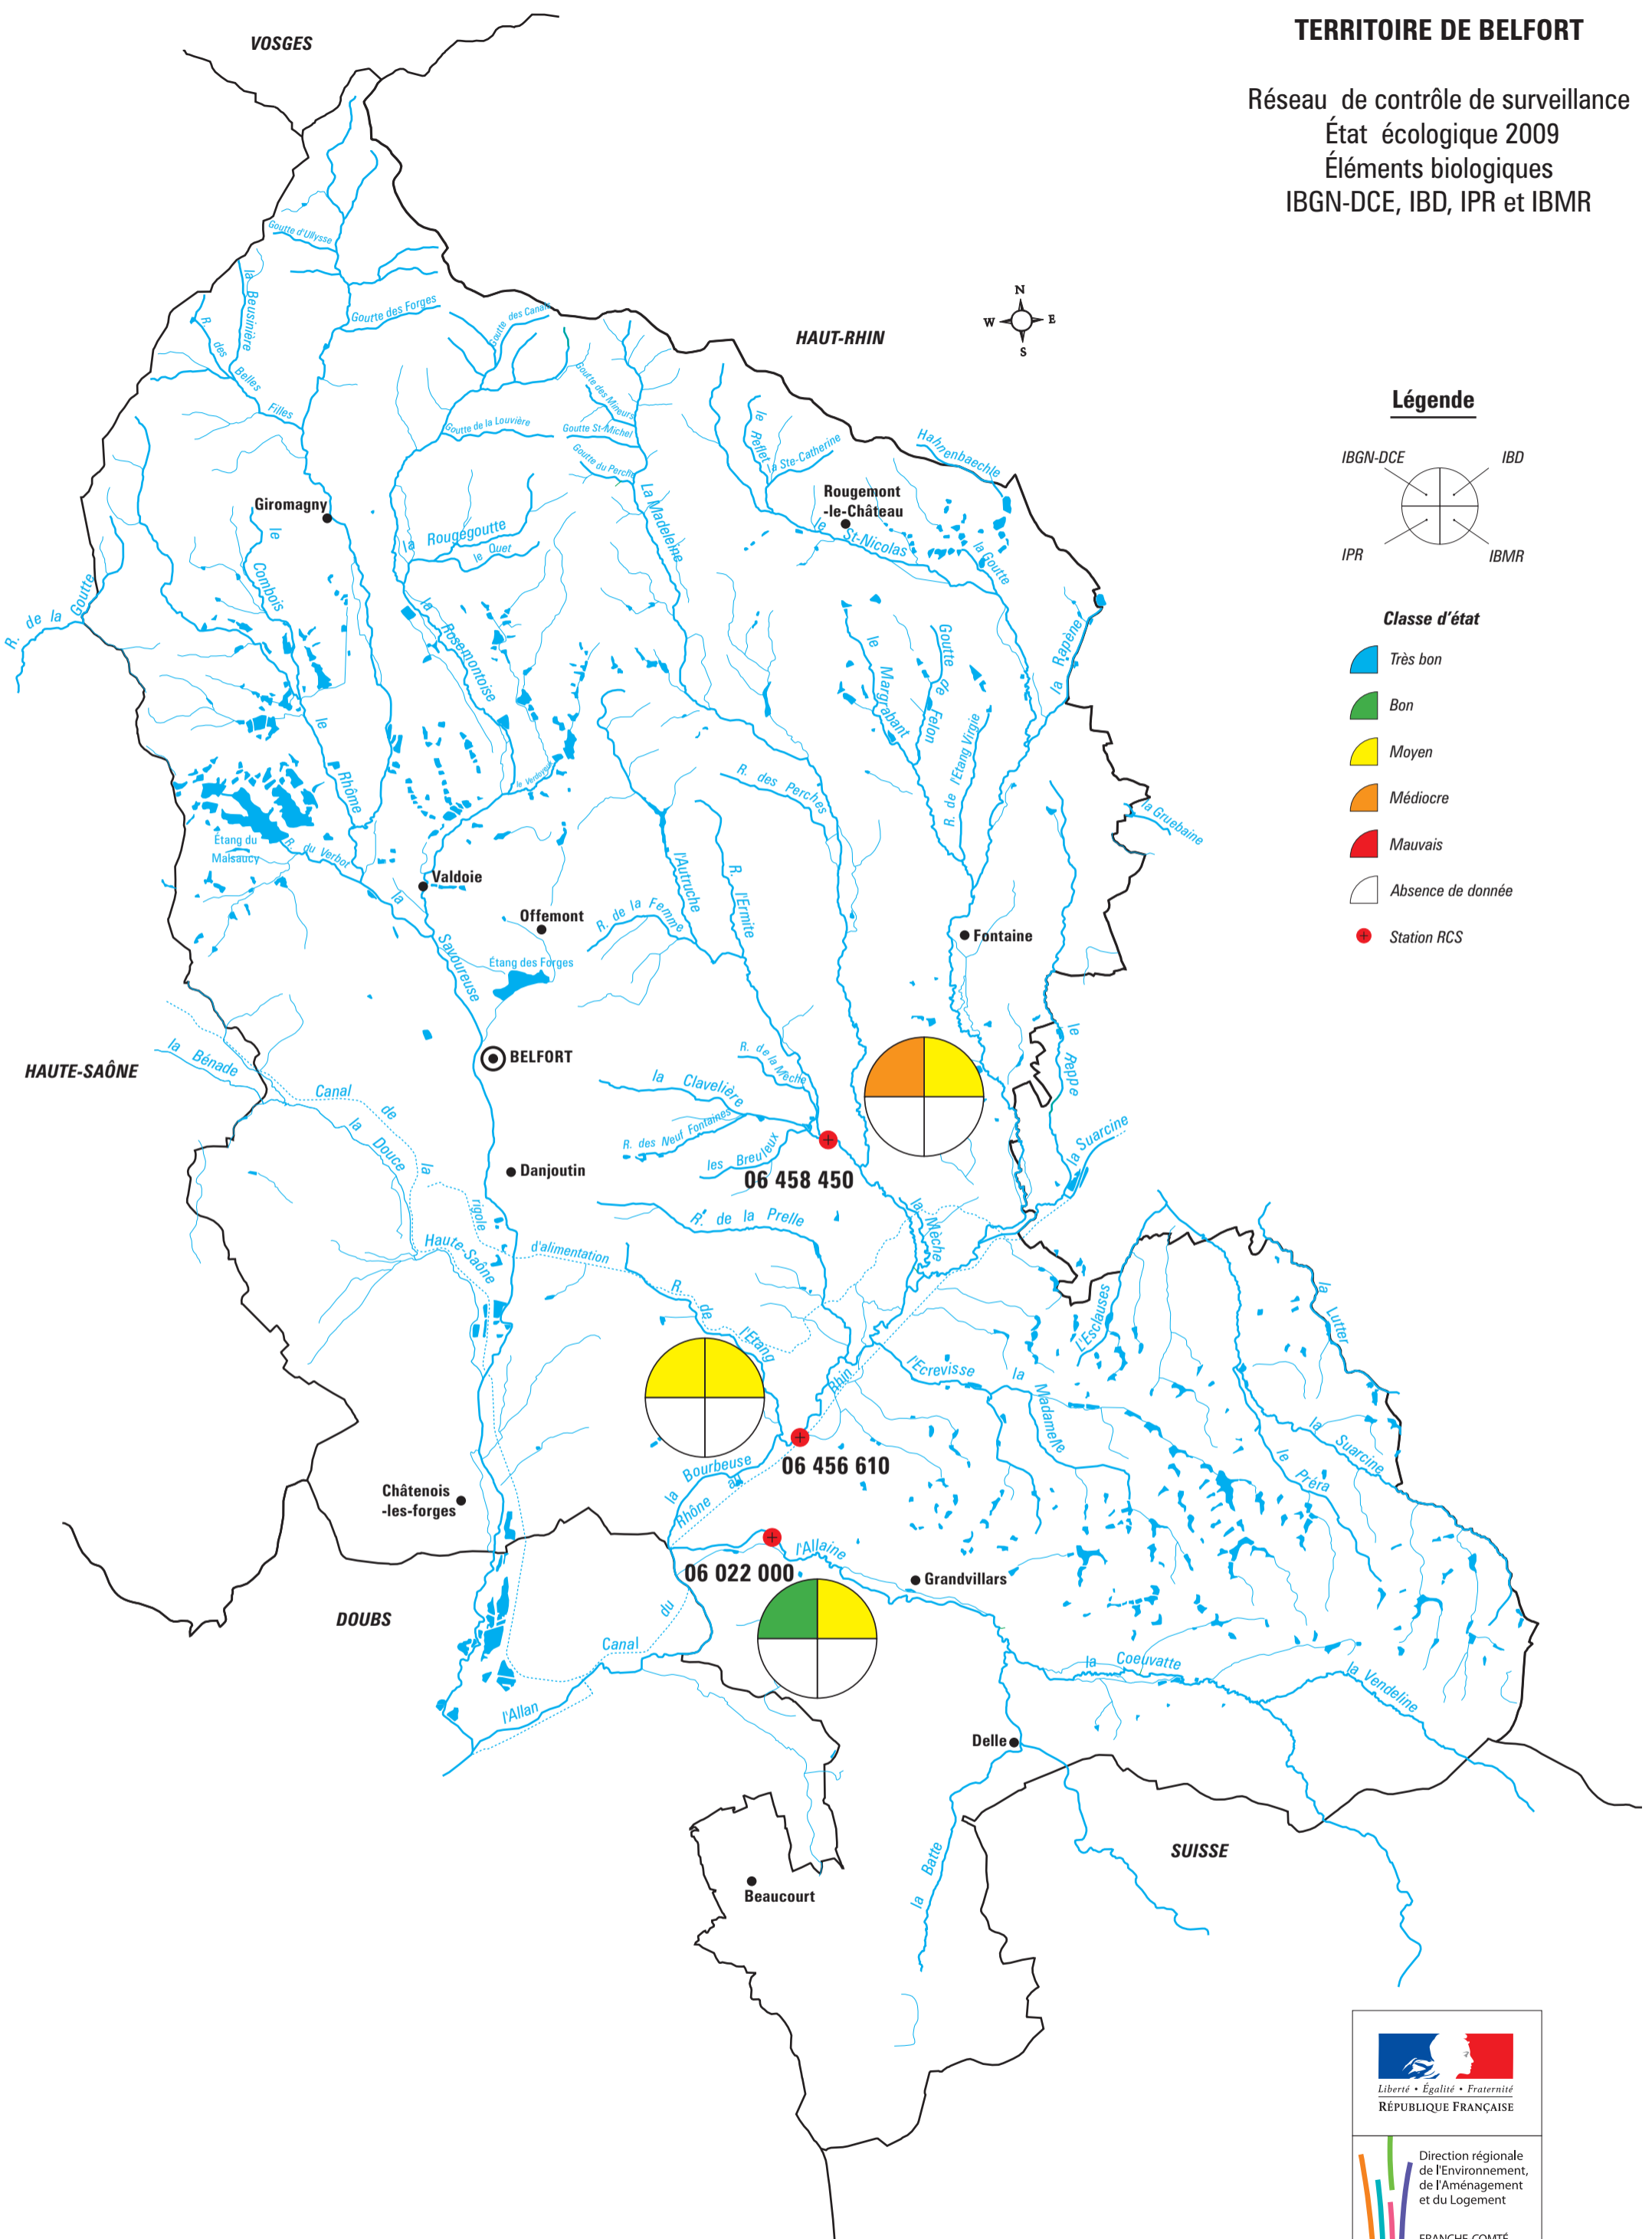

TERRITOIRE DE BELFORT

Réseau de contrôle de surveillance
État écologique 2009
Éléments biologiques
IBGN-DCE, IBD, IPR et IBMR

Légende

Classe d'état

- Très bon
- Bon
- Moyen
- Médiocre
- Mauvais
- Absence de donnée
- Station RCS

Direction régionale
de l'Environnement,
de l'Aménagement
et du Logement

FRANCHE-COMTÉ