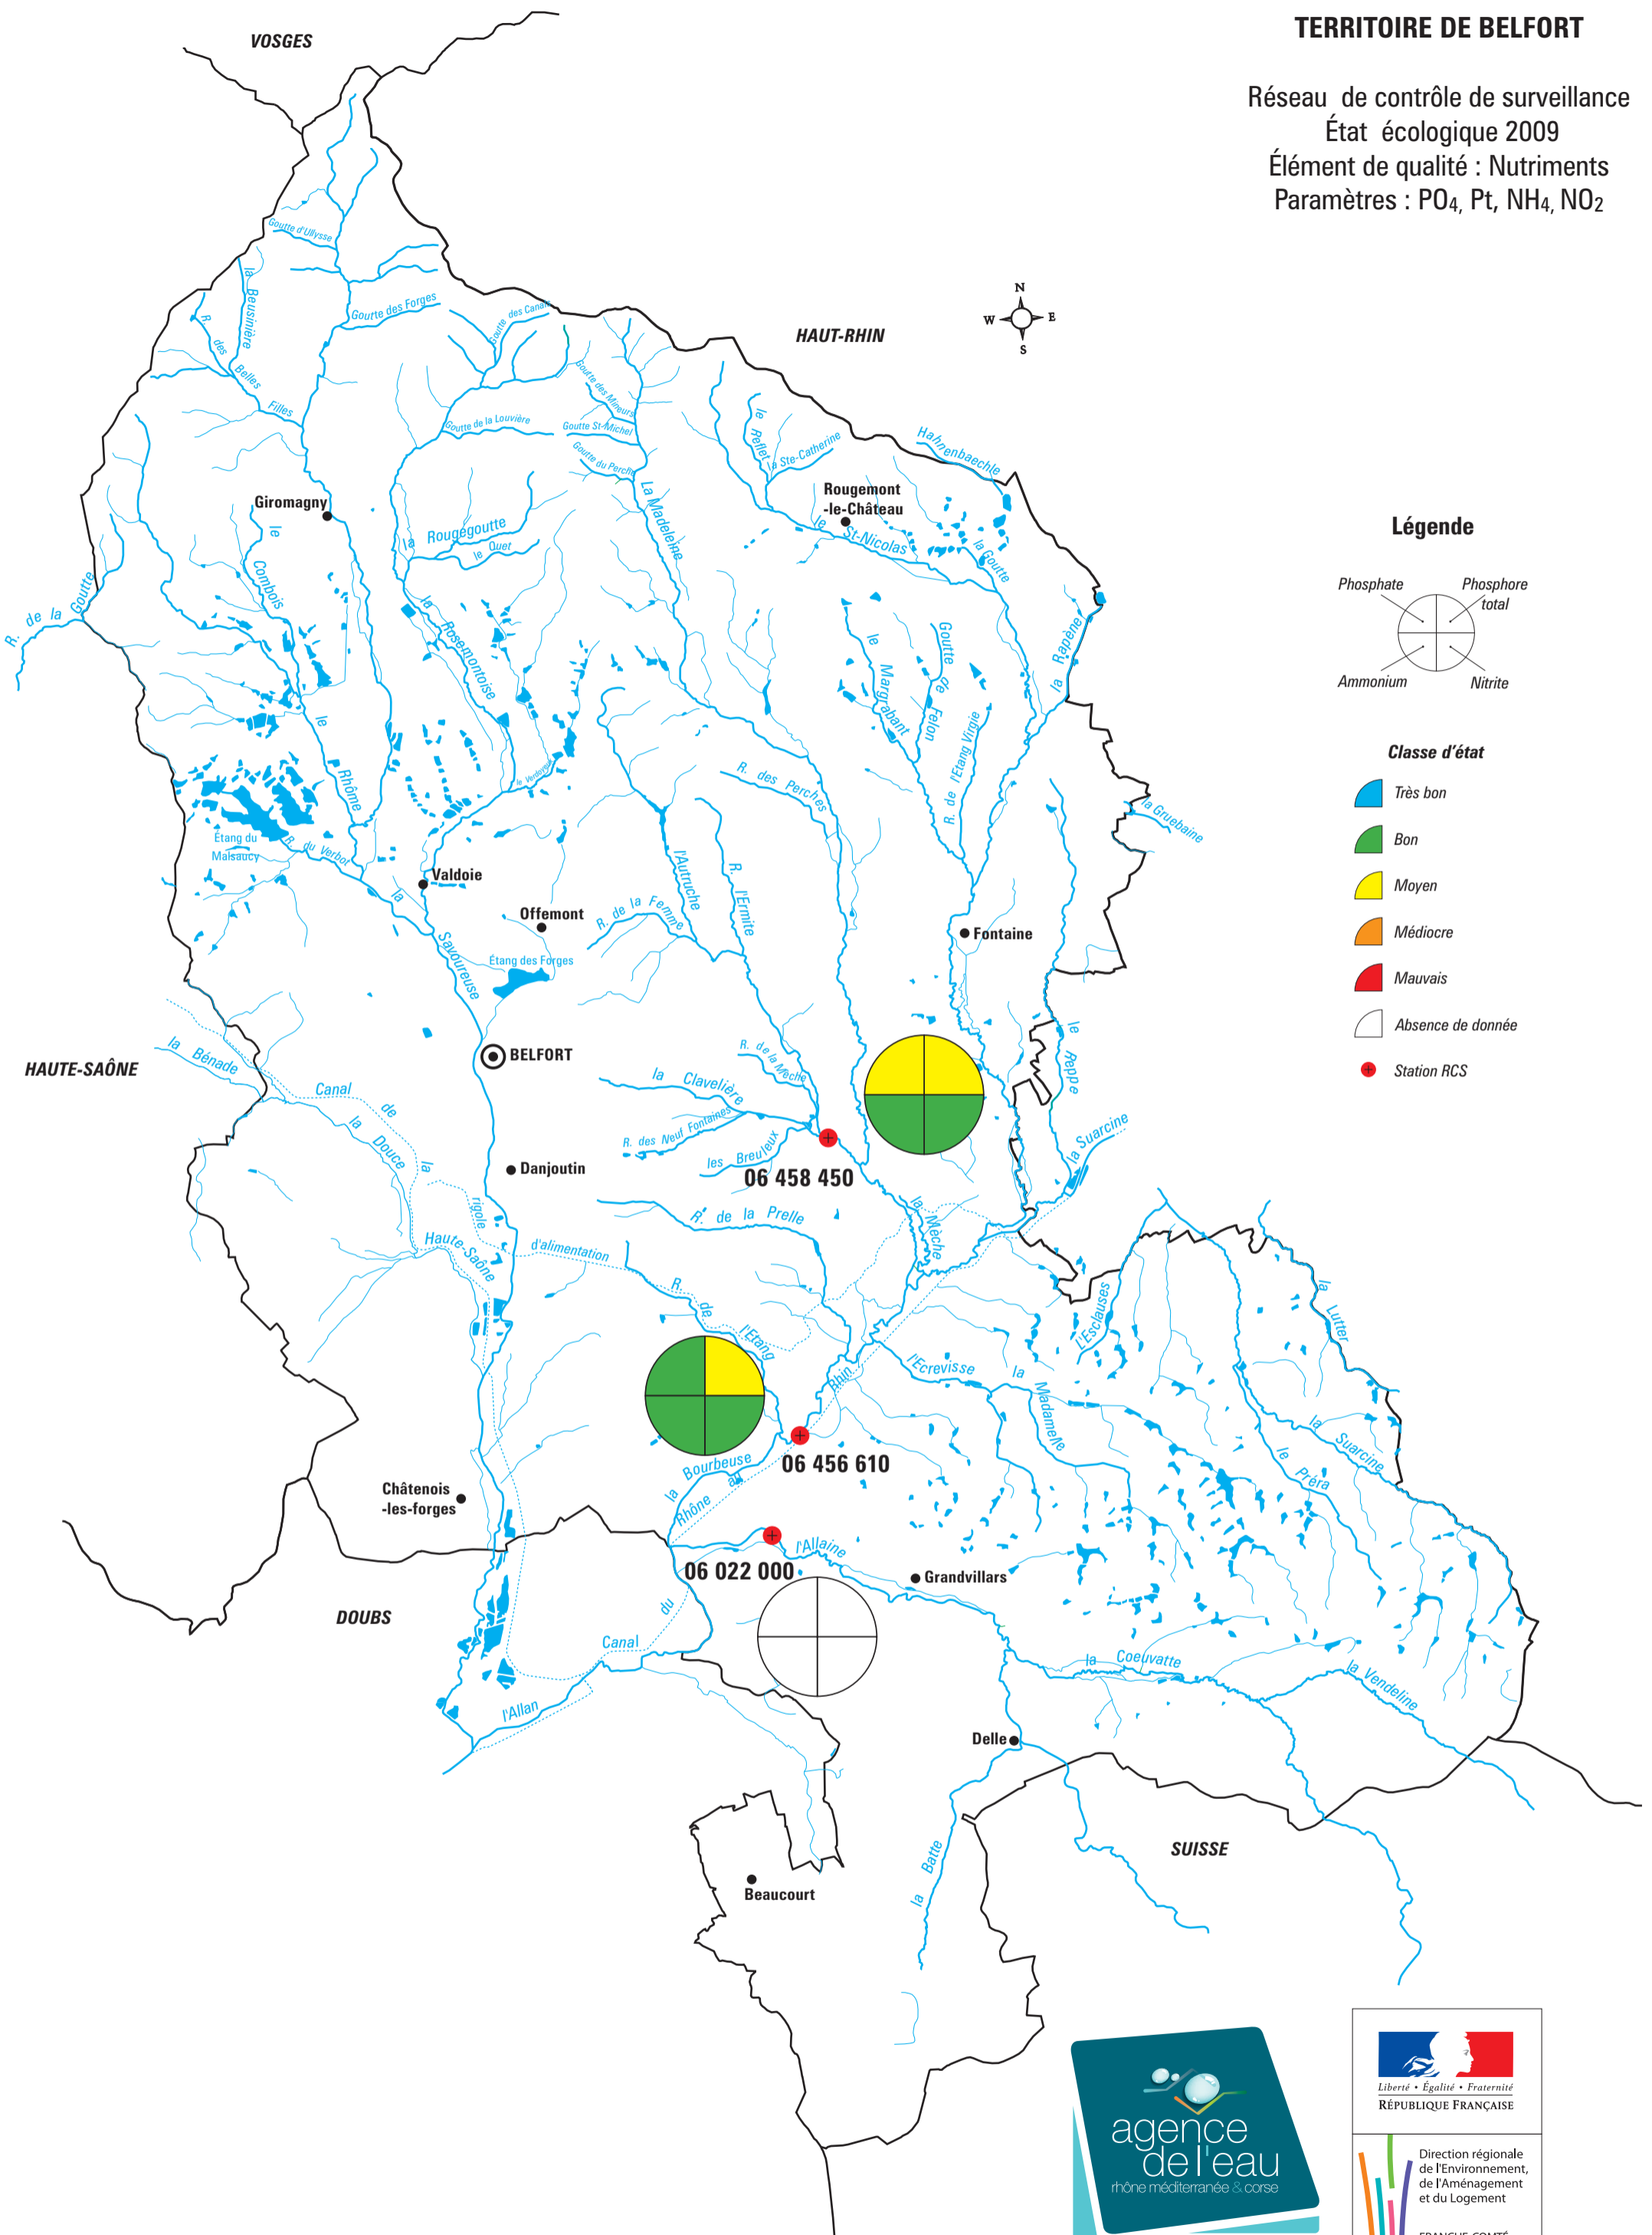

# TERRITOIRE DE BELFORT

Réseau de contrôle de surveillance  
 État écologique 2009  
 Élément de qualité : Nutriments  
 Paramètres : PO<sub>4</sub>, Pt, NH<sub>4</sub>, NO<sub>2</sub>

## Légende

## Classe d'état

- Très bon
- Bon
- Moyen
- Médiocre
- Mauvais
- Absence de donnée
- Station RCS