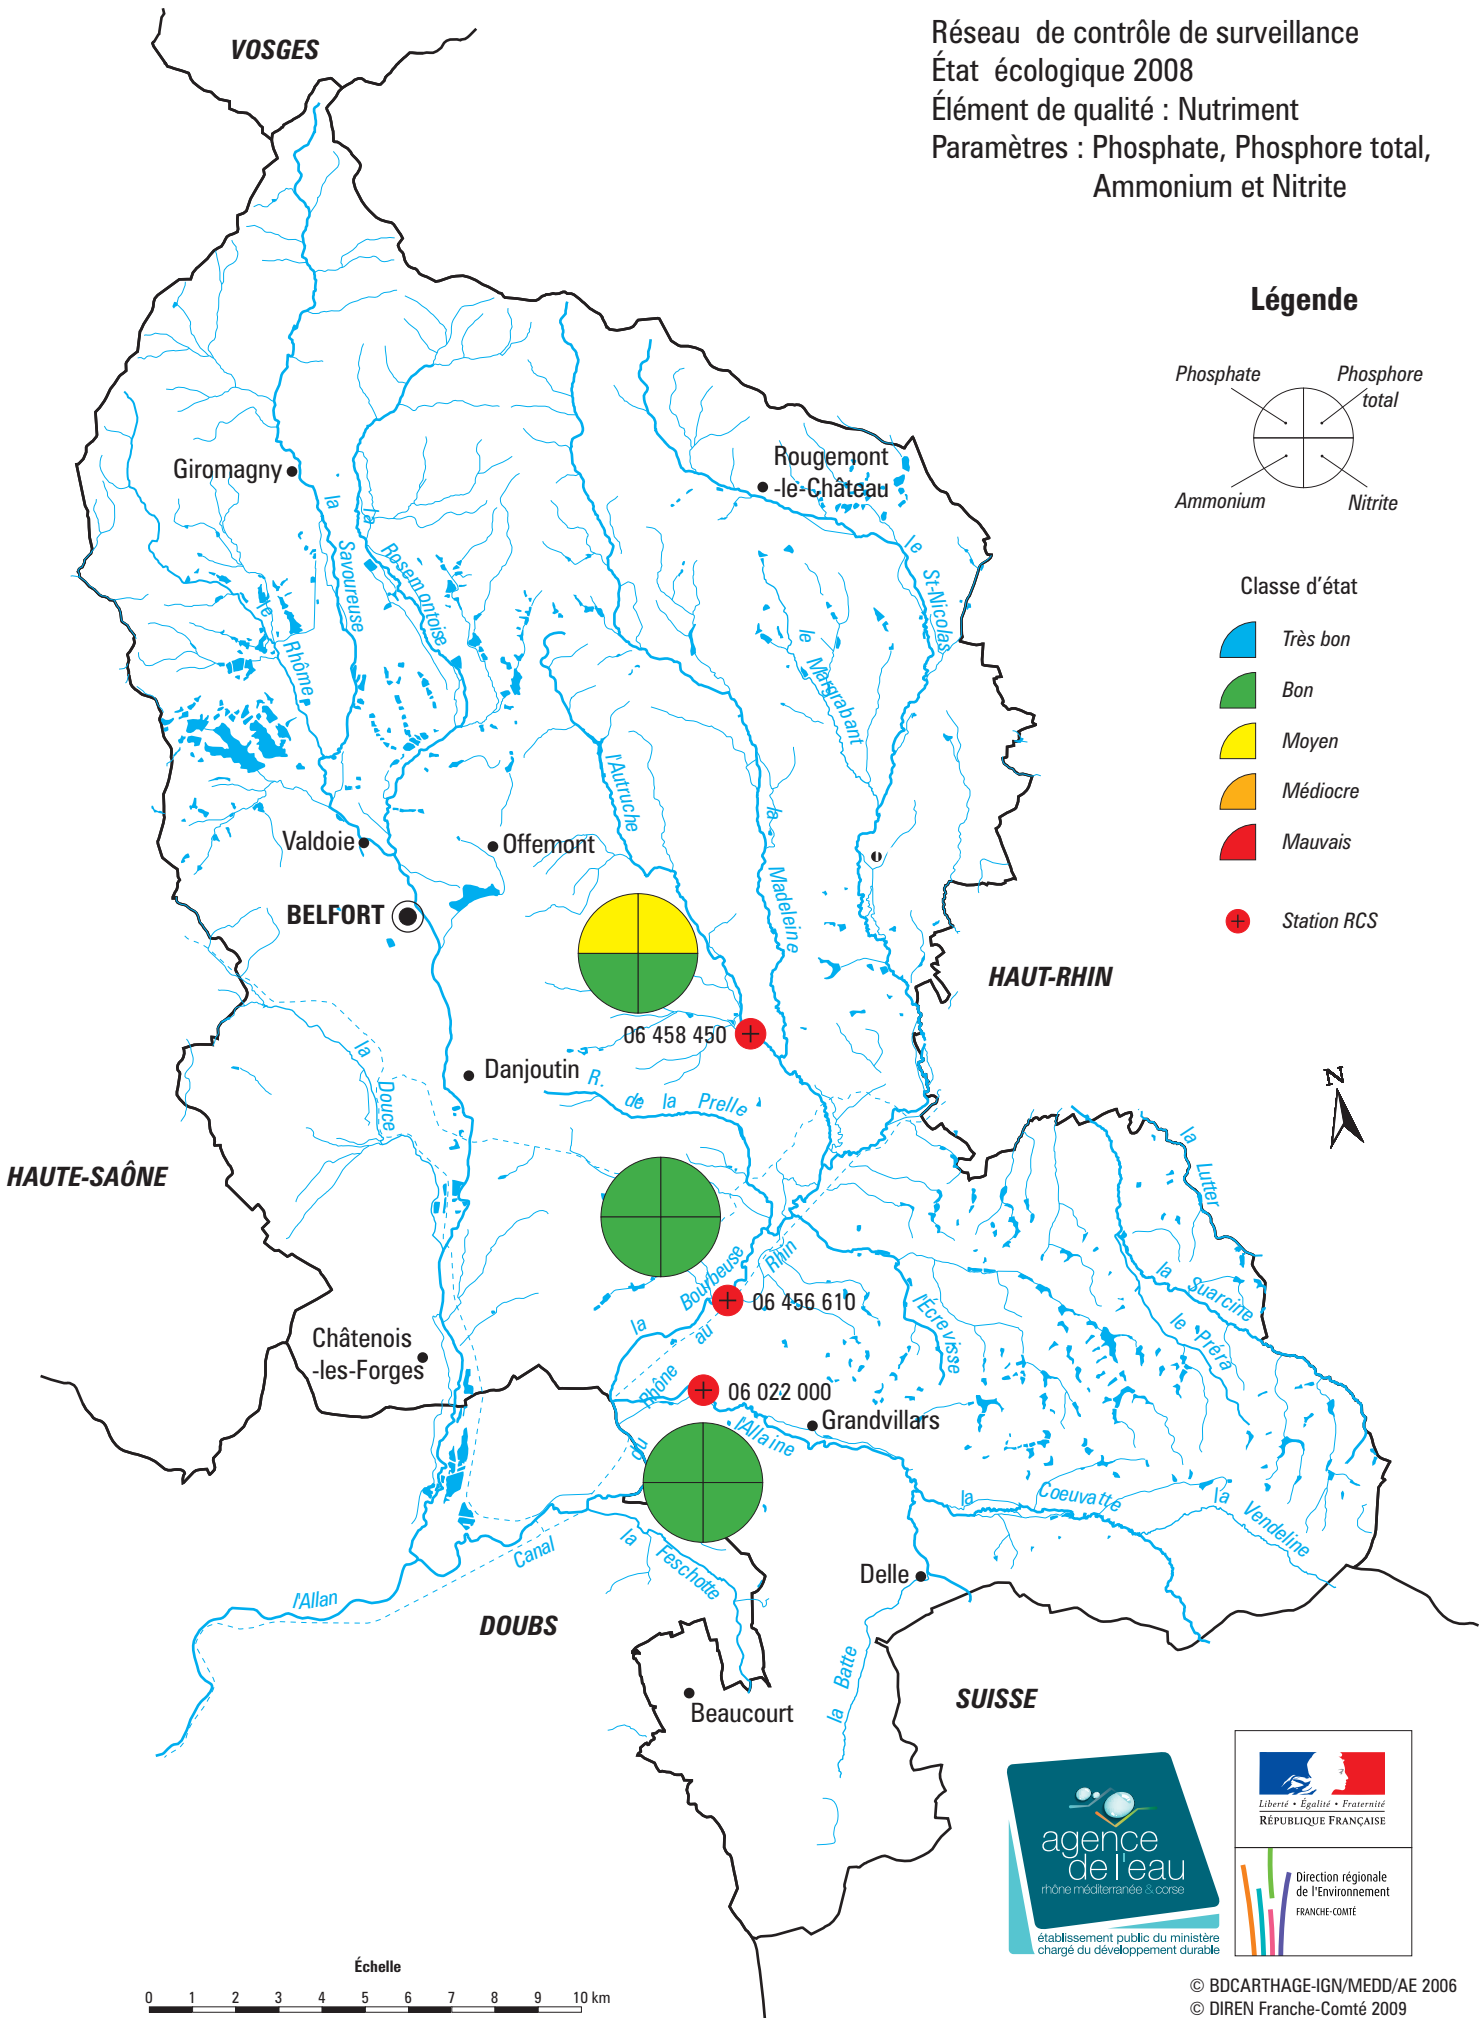

TERRITOIRE DE BELFORT

Réseau de contrôle de surveillance
 État écologique 2008
 Élément de qualité : Nutriments
 Paramètres : Phosphate, Phosphore total,
 Ammonium et Nitrite

Légende

Classe d'état

- Très bon
- Bon
- Moyen
- Médiocre
- Mauvais
- Station RCS

Échelle