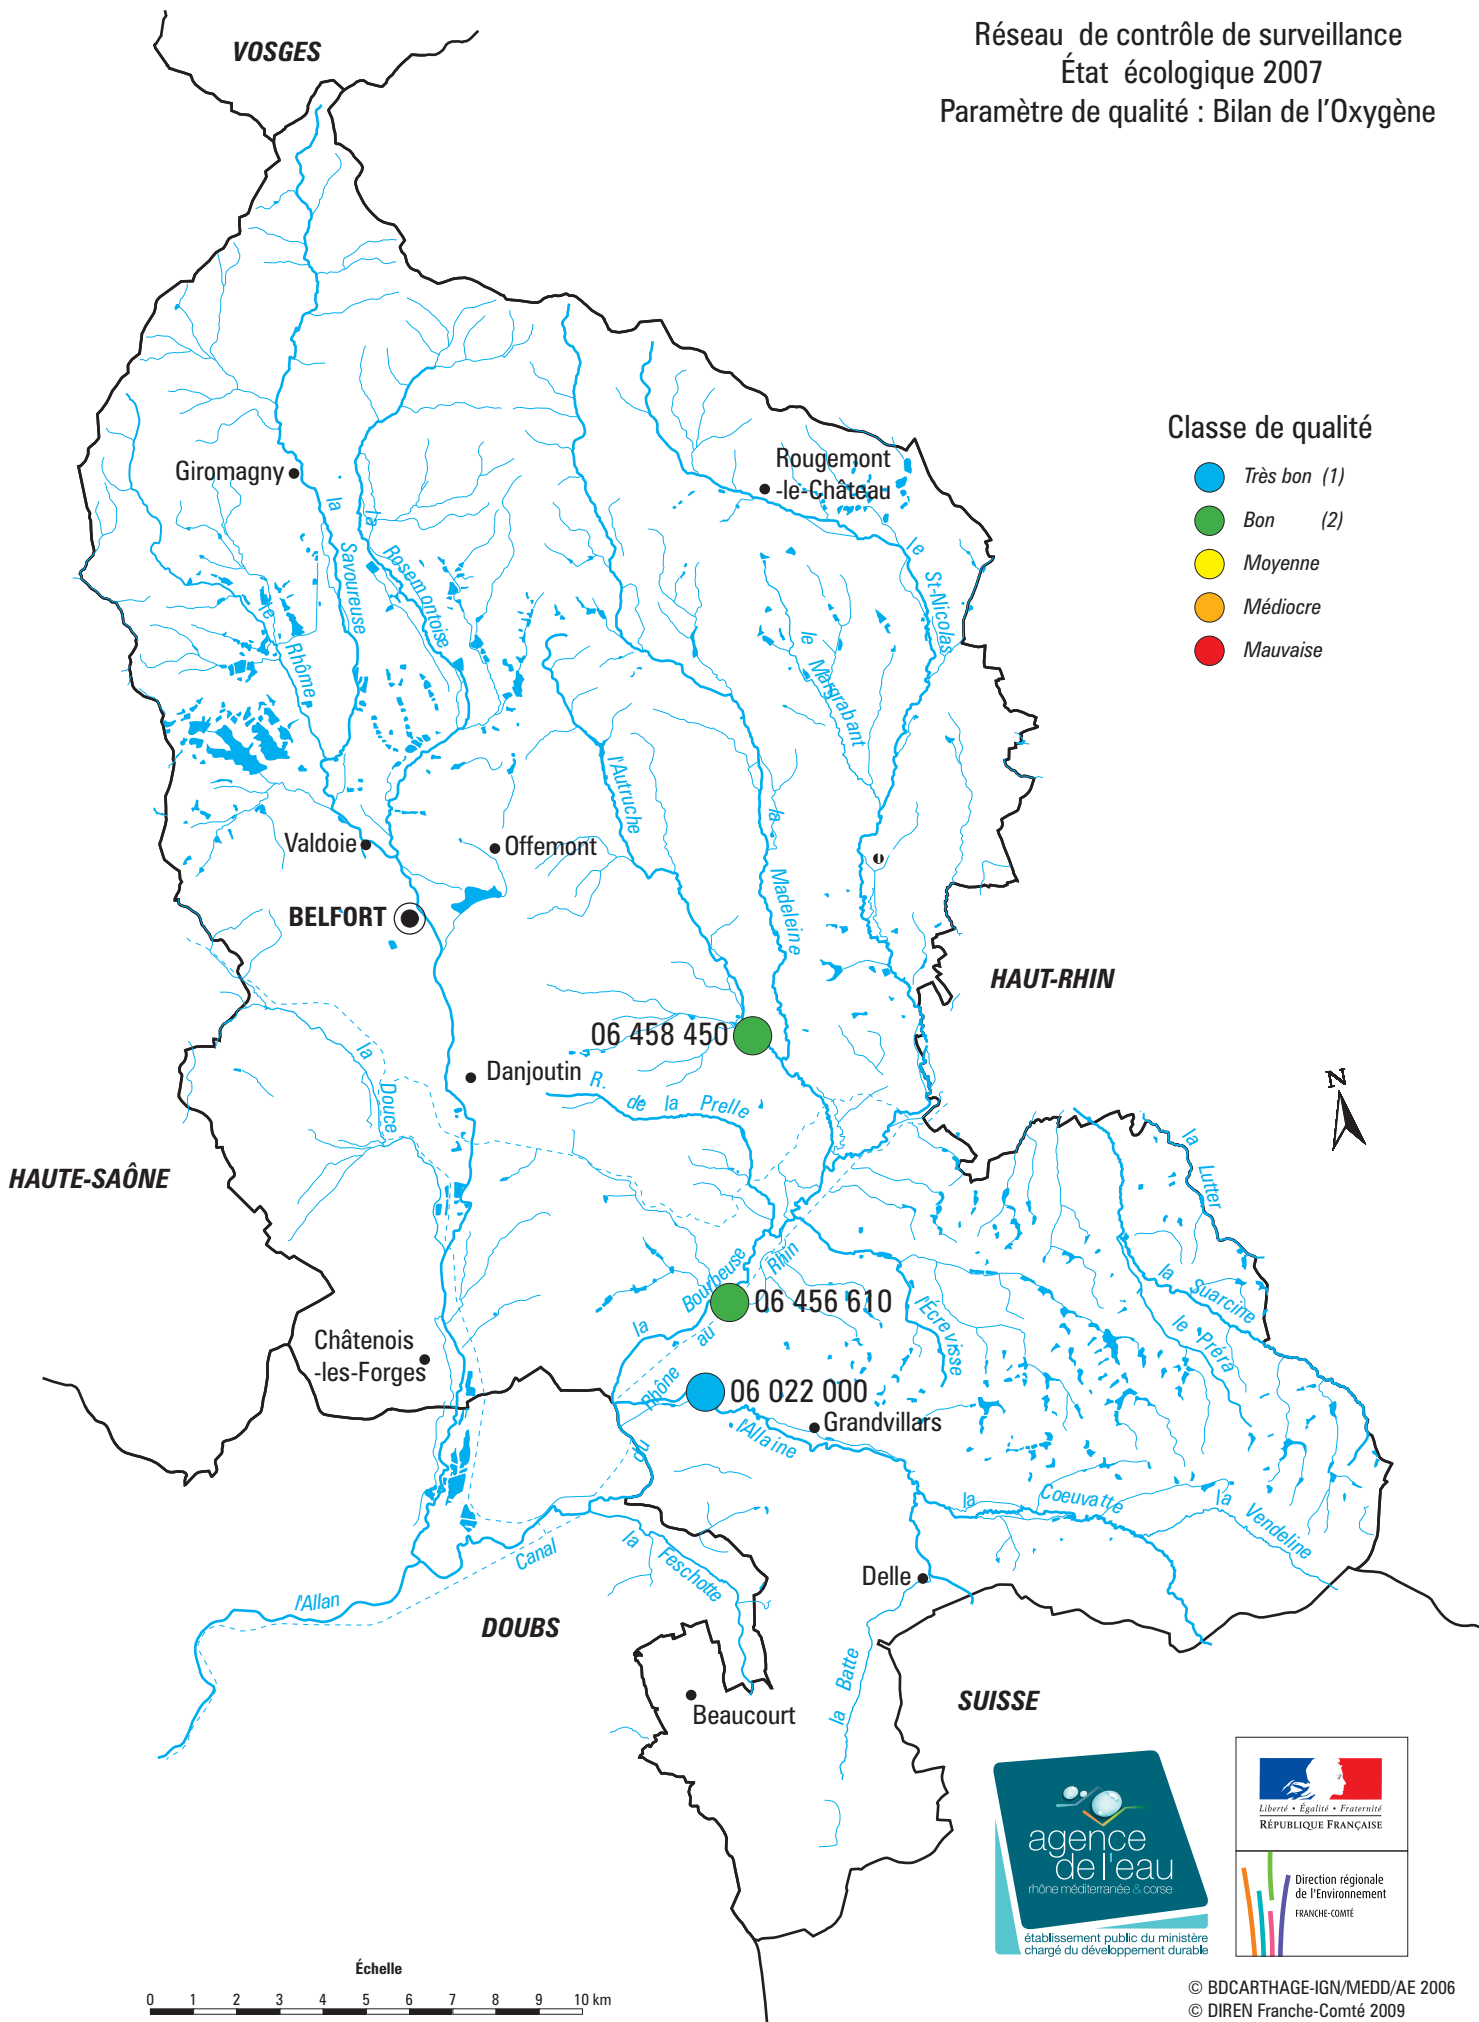

# TERRITOIRE DE BELFORT

Réseau de contrôle de surveillance  
État écologique 2007  
Paramètre de qualité : Bilan de l'Oxygène

## Classe de qualité

- Très bon (1)
- Bon (2)
- Moyenne
- Médiocre
- Mauvaise

HAUTE-SAÔNE

HAUT-RHIN

DOUBS

SUISSE

Échelle

0 1 2 3 4 5 6 7 8 9 10 km