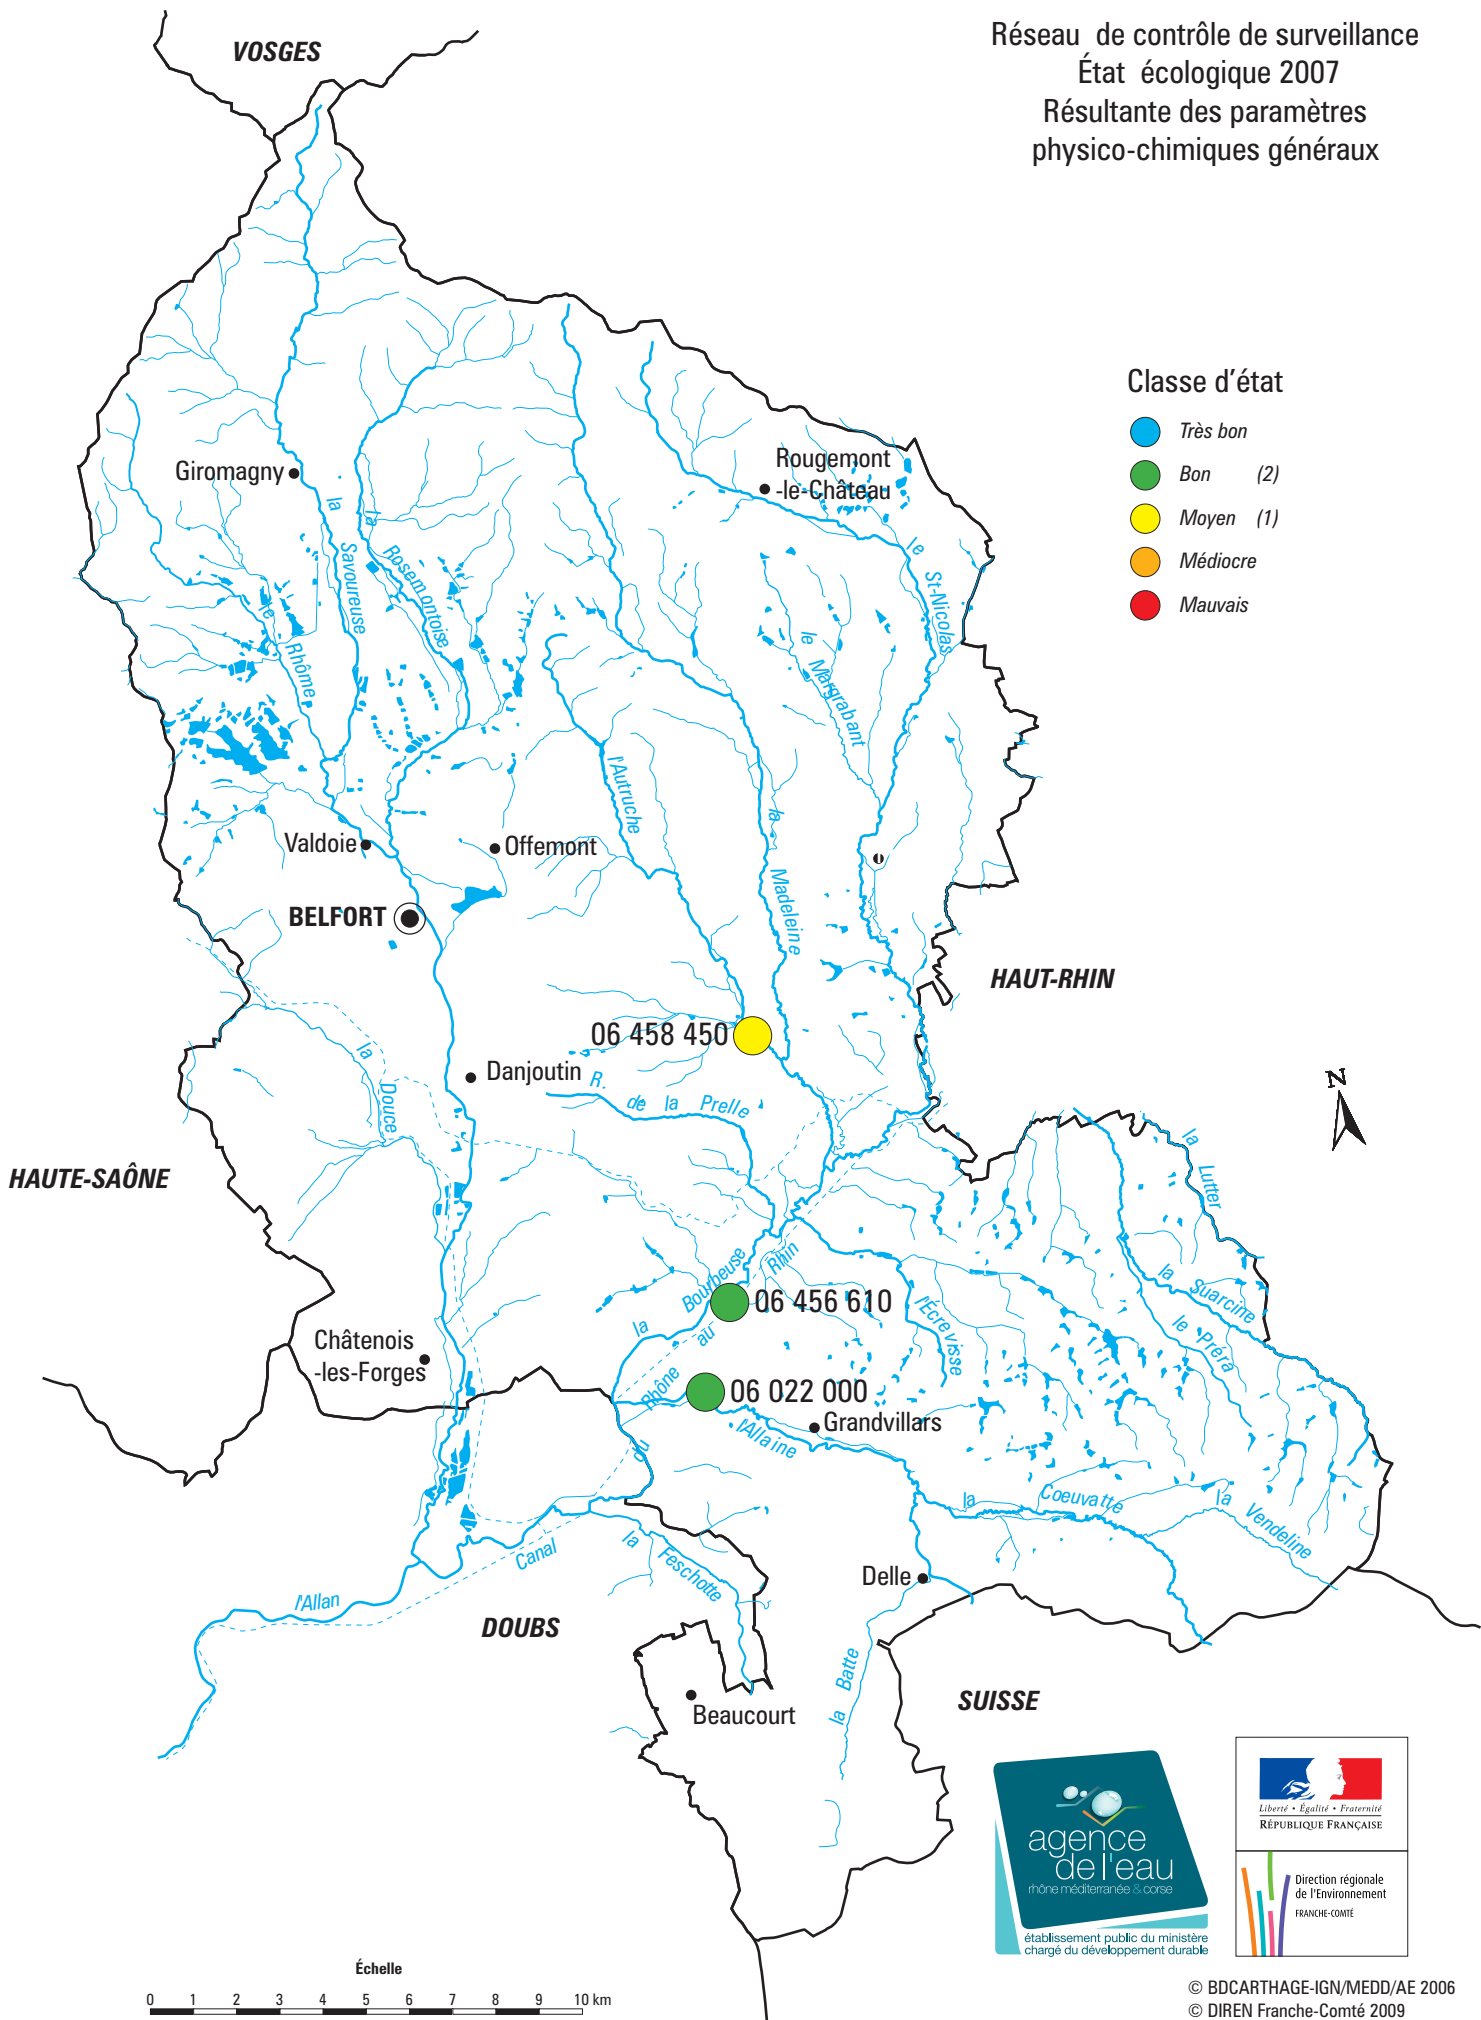

TERRITOIRE DE BELFORT

Réseau de contrôle de surveillance
État écologique 2007
Résultante des paramètres
physico-chimiques généraux

Classe d'état

- Très bon
- Bon (2)
- Moyen (1)
- Médiocre
- Mauvais

Échelle

0 1 2 3 4 5 6 7 8 9 10 km