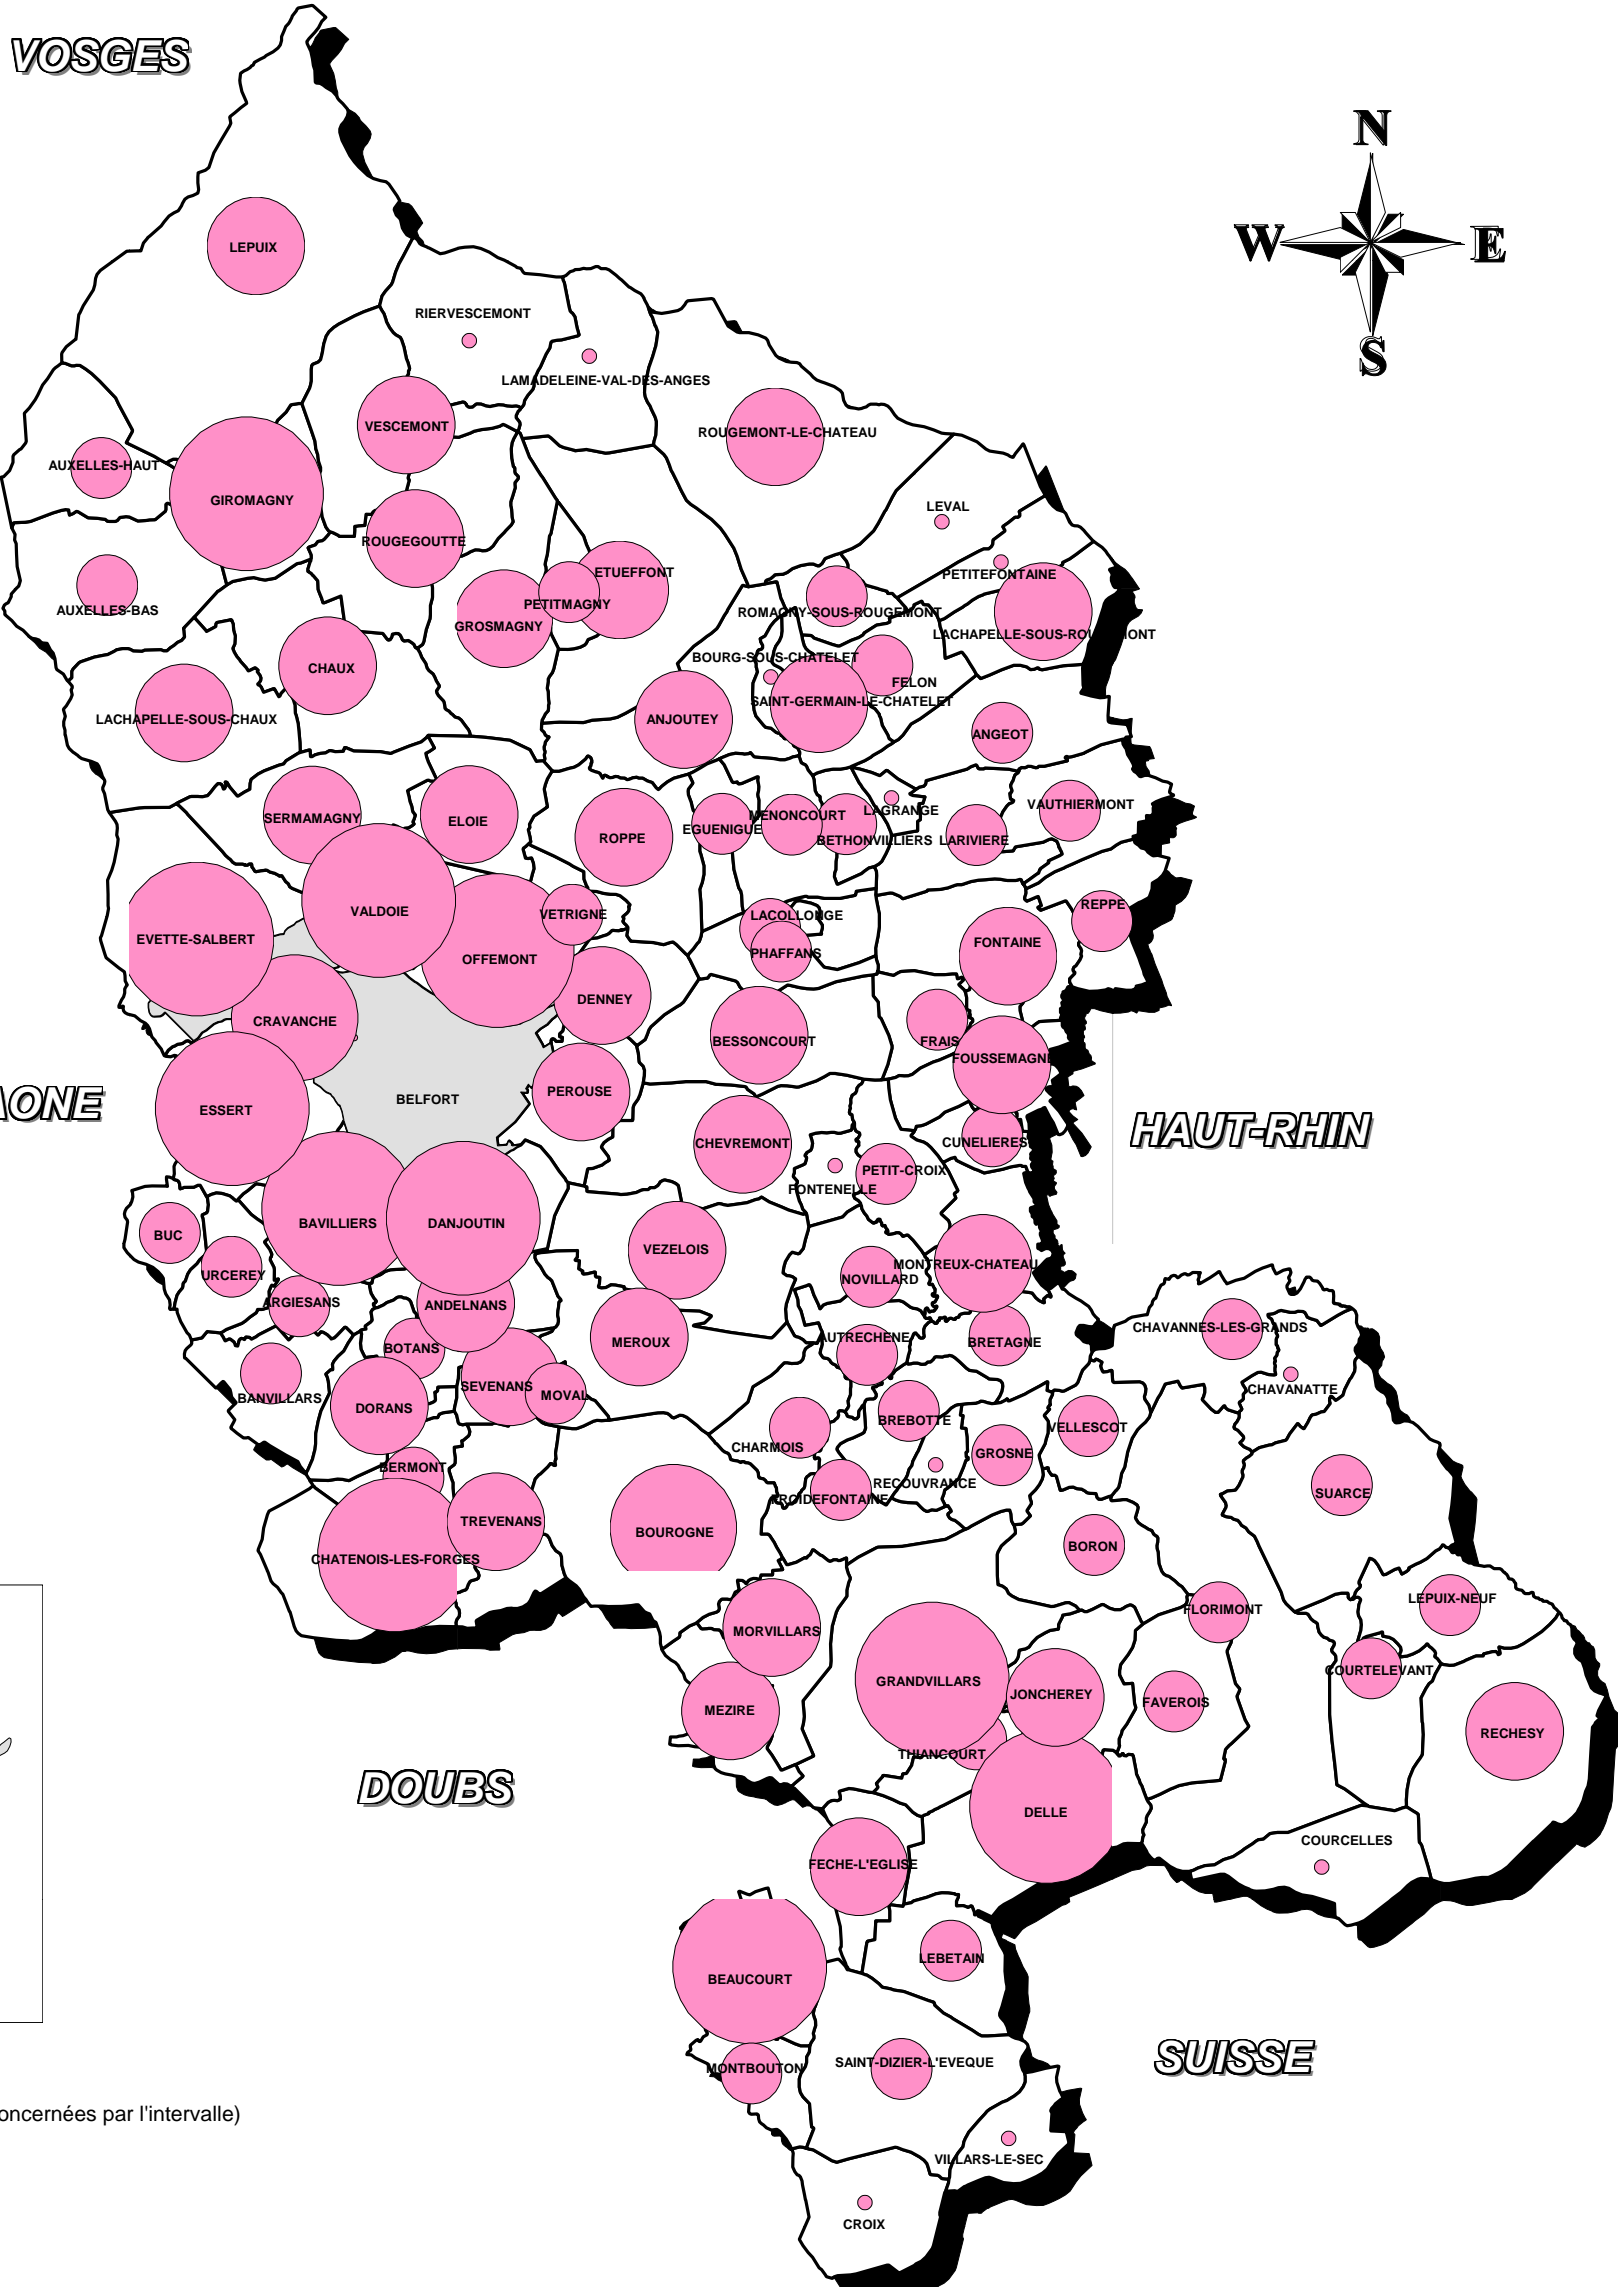

TERRITOIRE DE BELFORT

Population totale Recensement 2007

HAUTE-SAONE

HAUT-RHIN

DOUBS

SUISSE

BELFORT

LÉGENDE

Nombre d'habitants (nombre de communes concernées par l'intervalle)