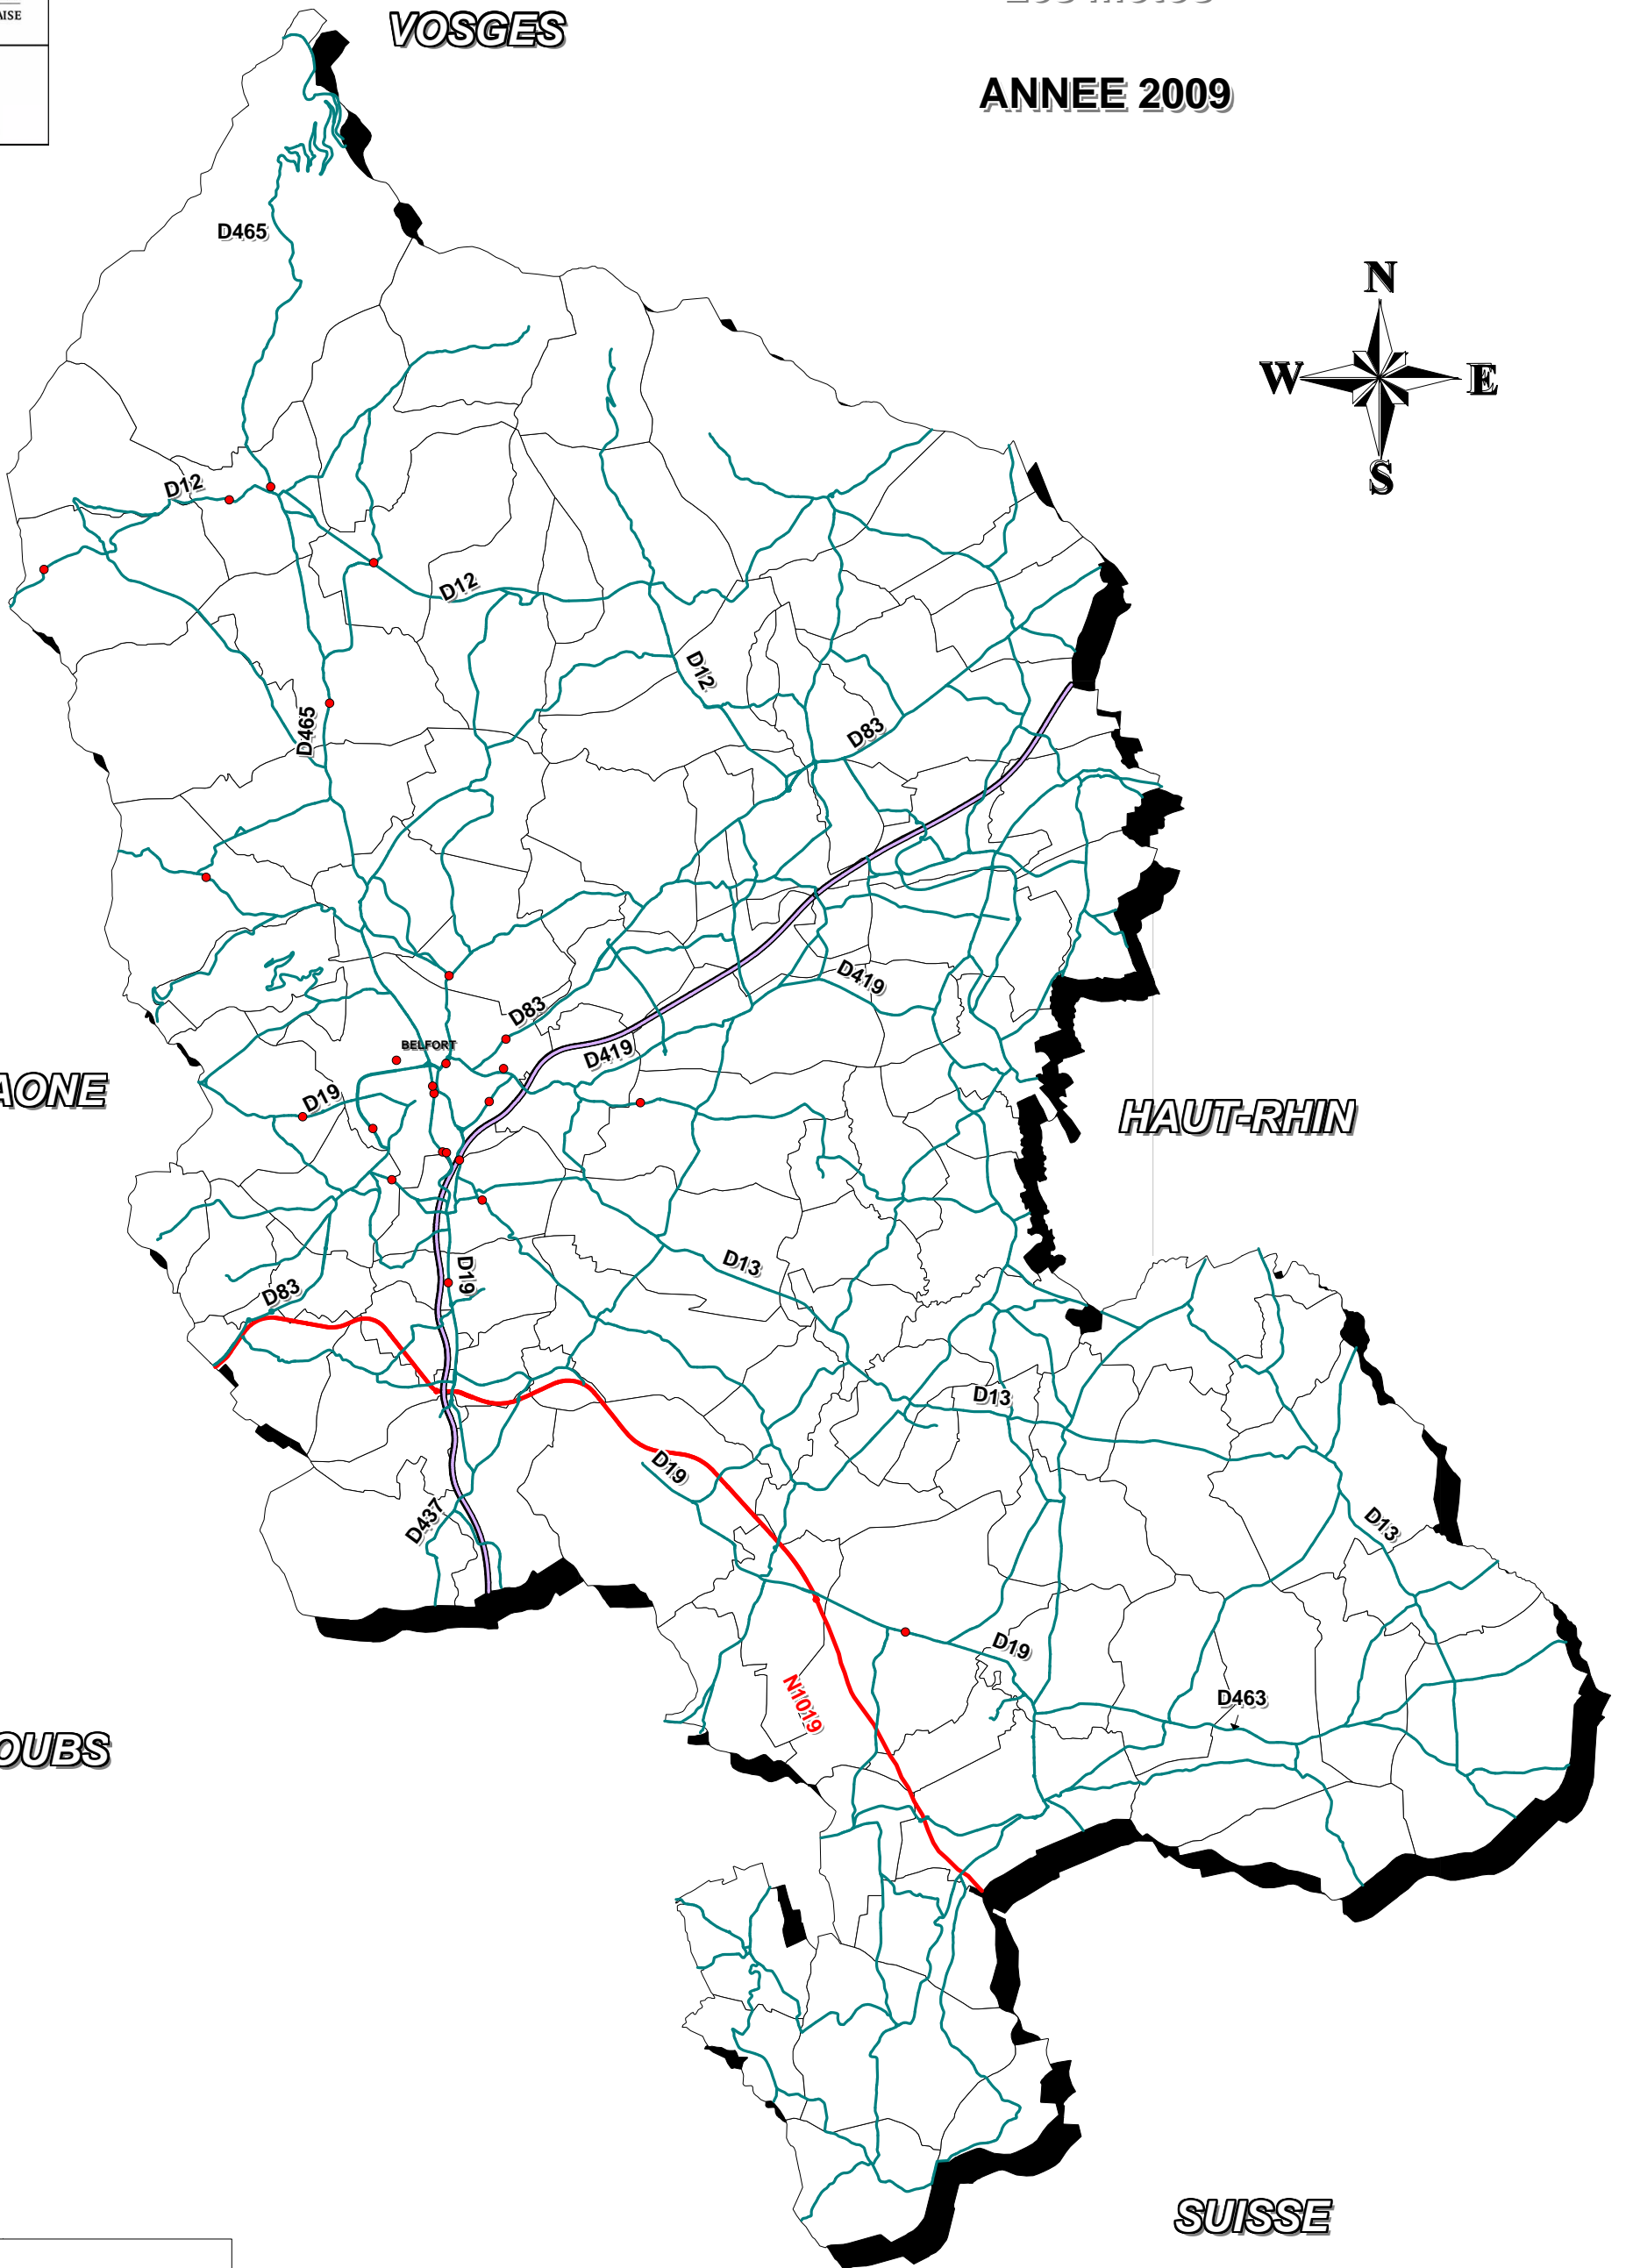

# TERRITOIRE DE BELFORT

Les motos

ANNEE 2009

VOSGES

HAUTE-SAONE

HAUT-RHIN

DOUBS

SUISSE

- Accidents
- Routes départementales
- A36
- Route nationale