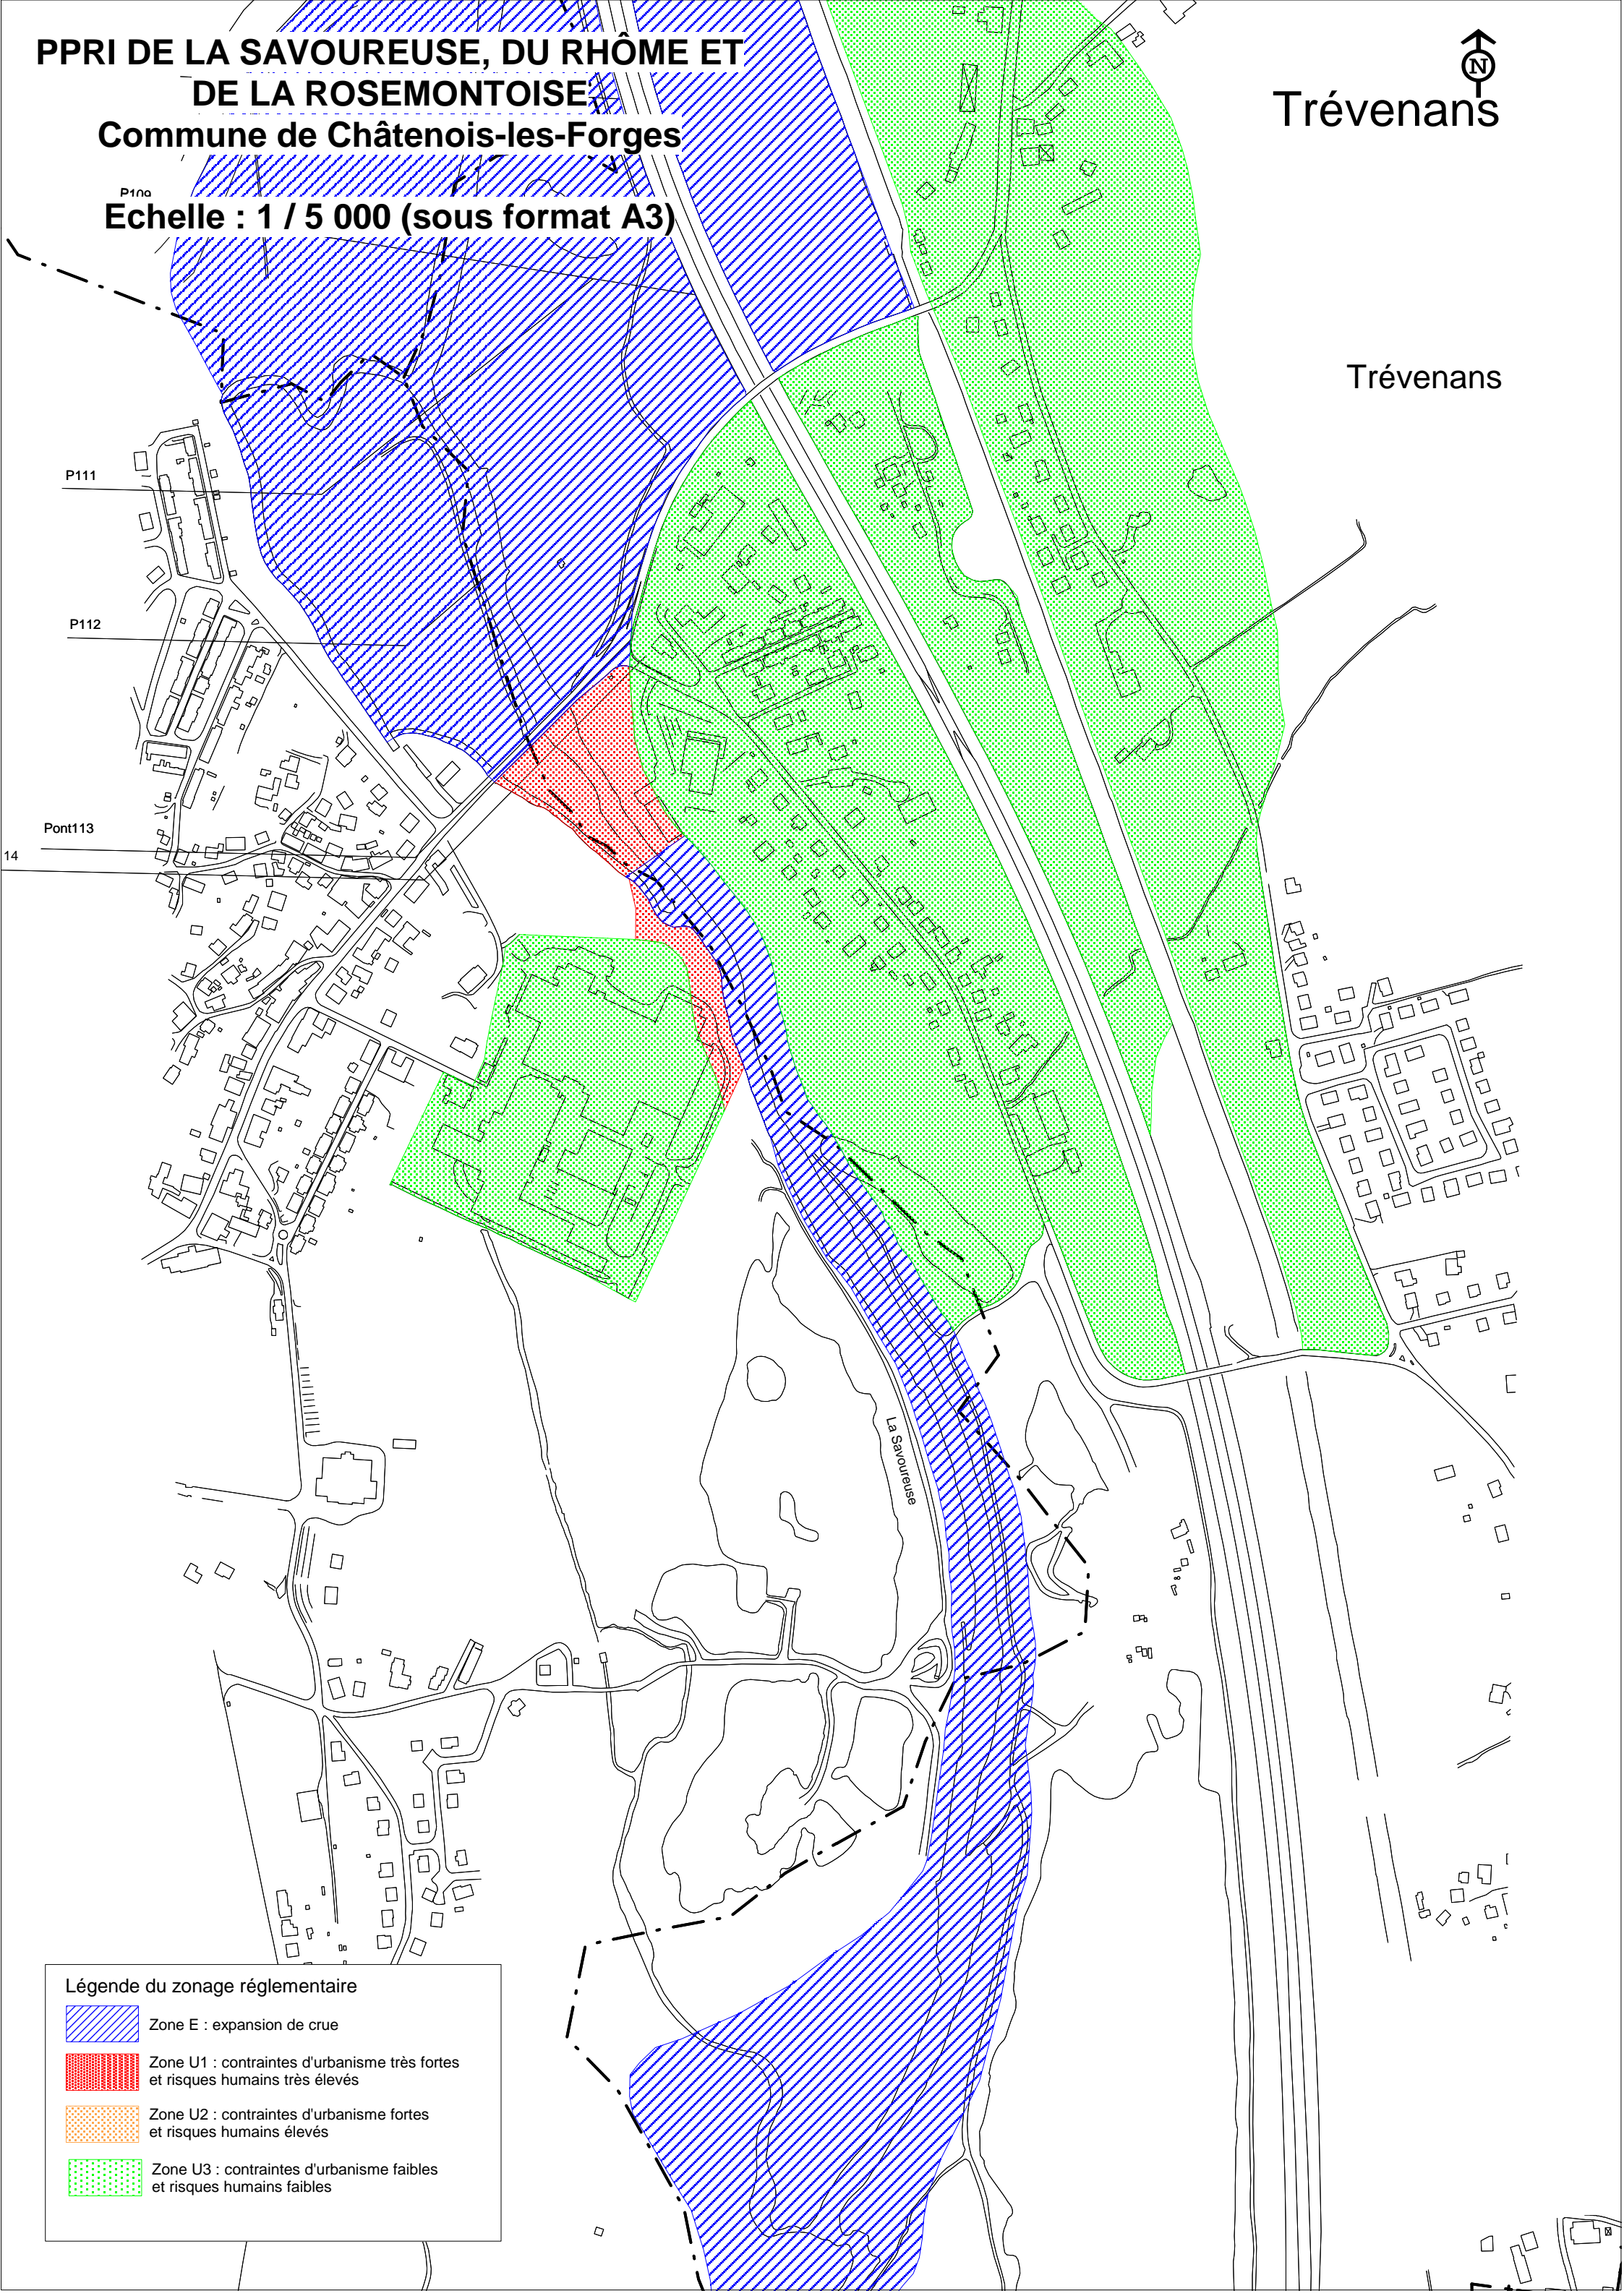

PPRI DE LA SAVOUREUSE, DU RHÔME ET DE LA ROSEMontoise

Commune de Châtenois-les-Forges

Echelle : 1 / 5 000 (sous format A3)

Trévenans 

Trévenans

Légende du zonage réglementaire

-  Zone E : expansion de crue
-  Zone U1 : contraintes d'urbanisme très fortes et risques humains très élevés
-  Zone U2 : contraintes d'urbanisme fortes et risques humains élevés
-  Zone U3 : contraintes d'urbanisme faibles et risques humains faibles