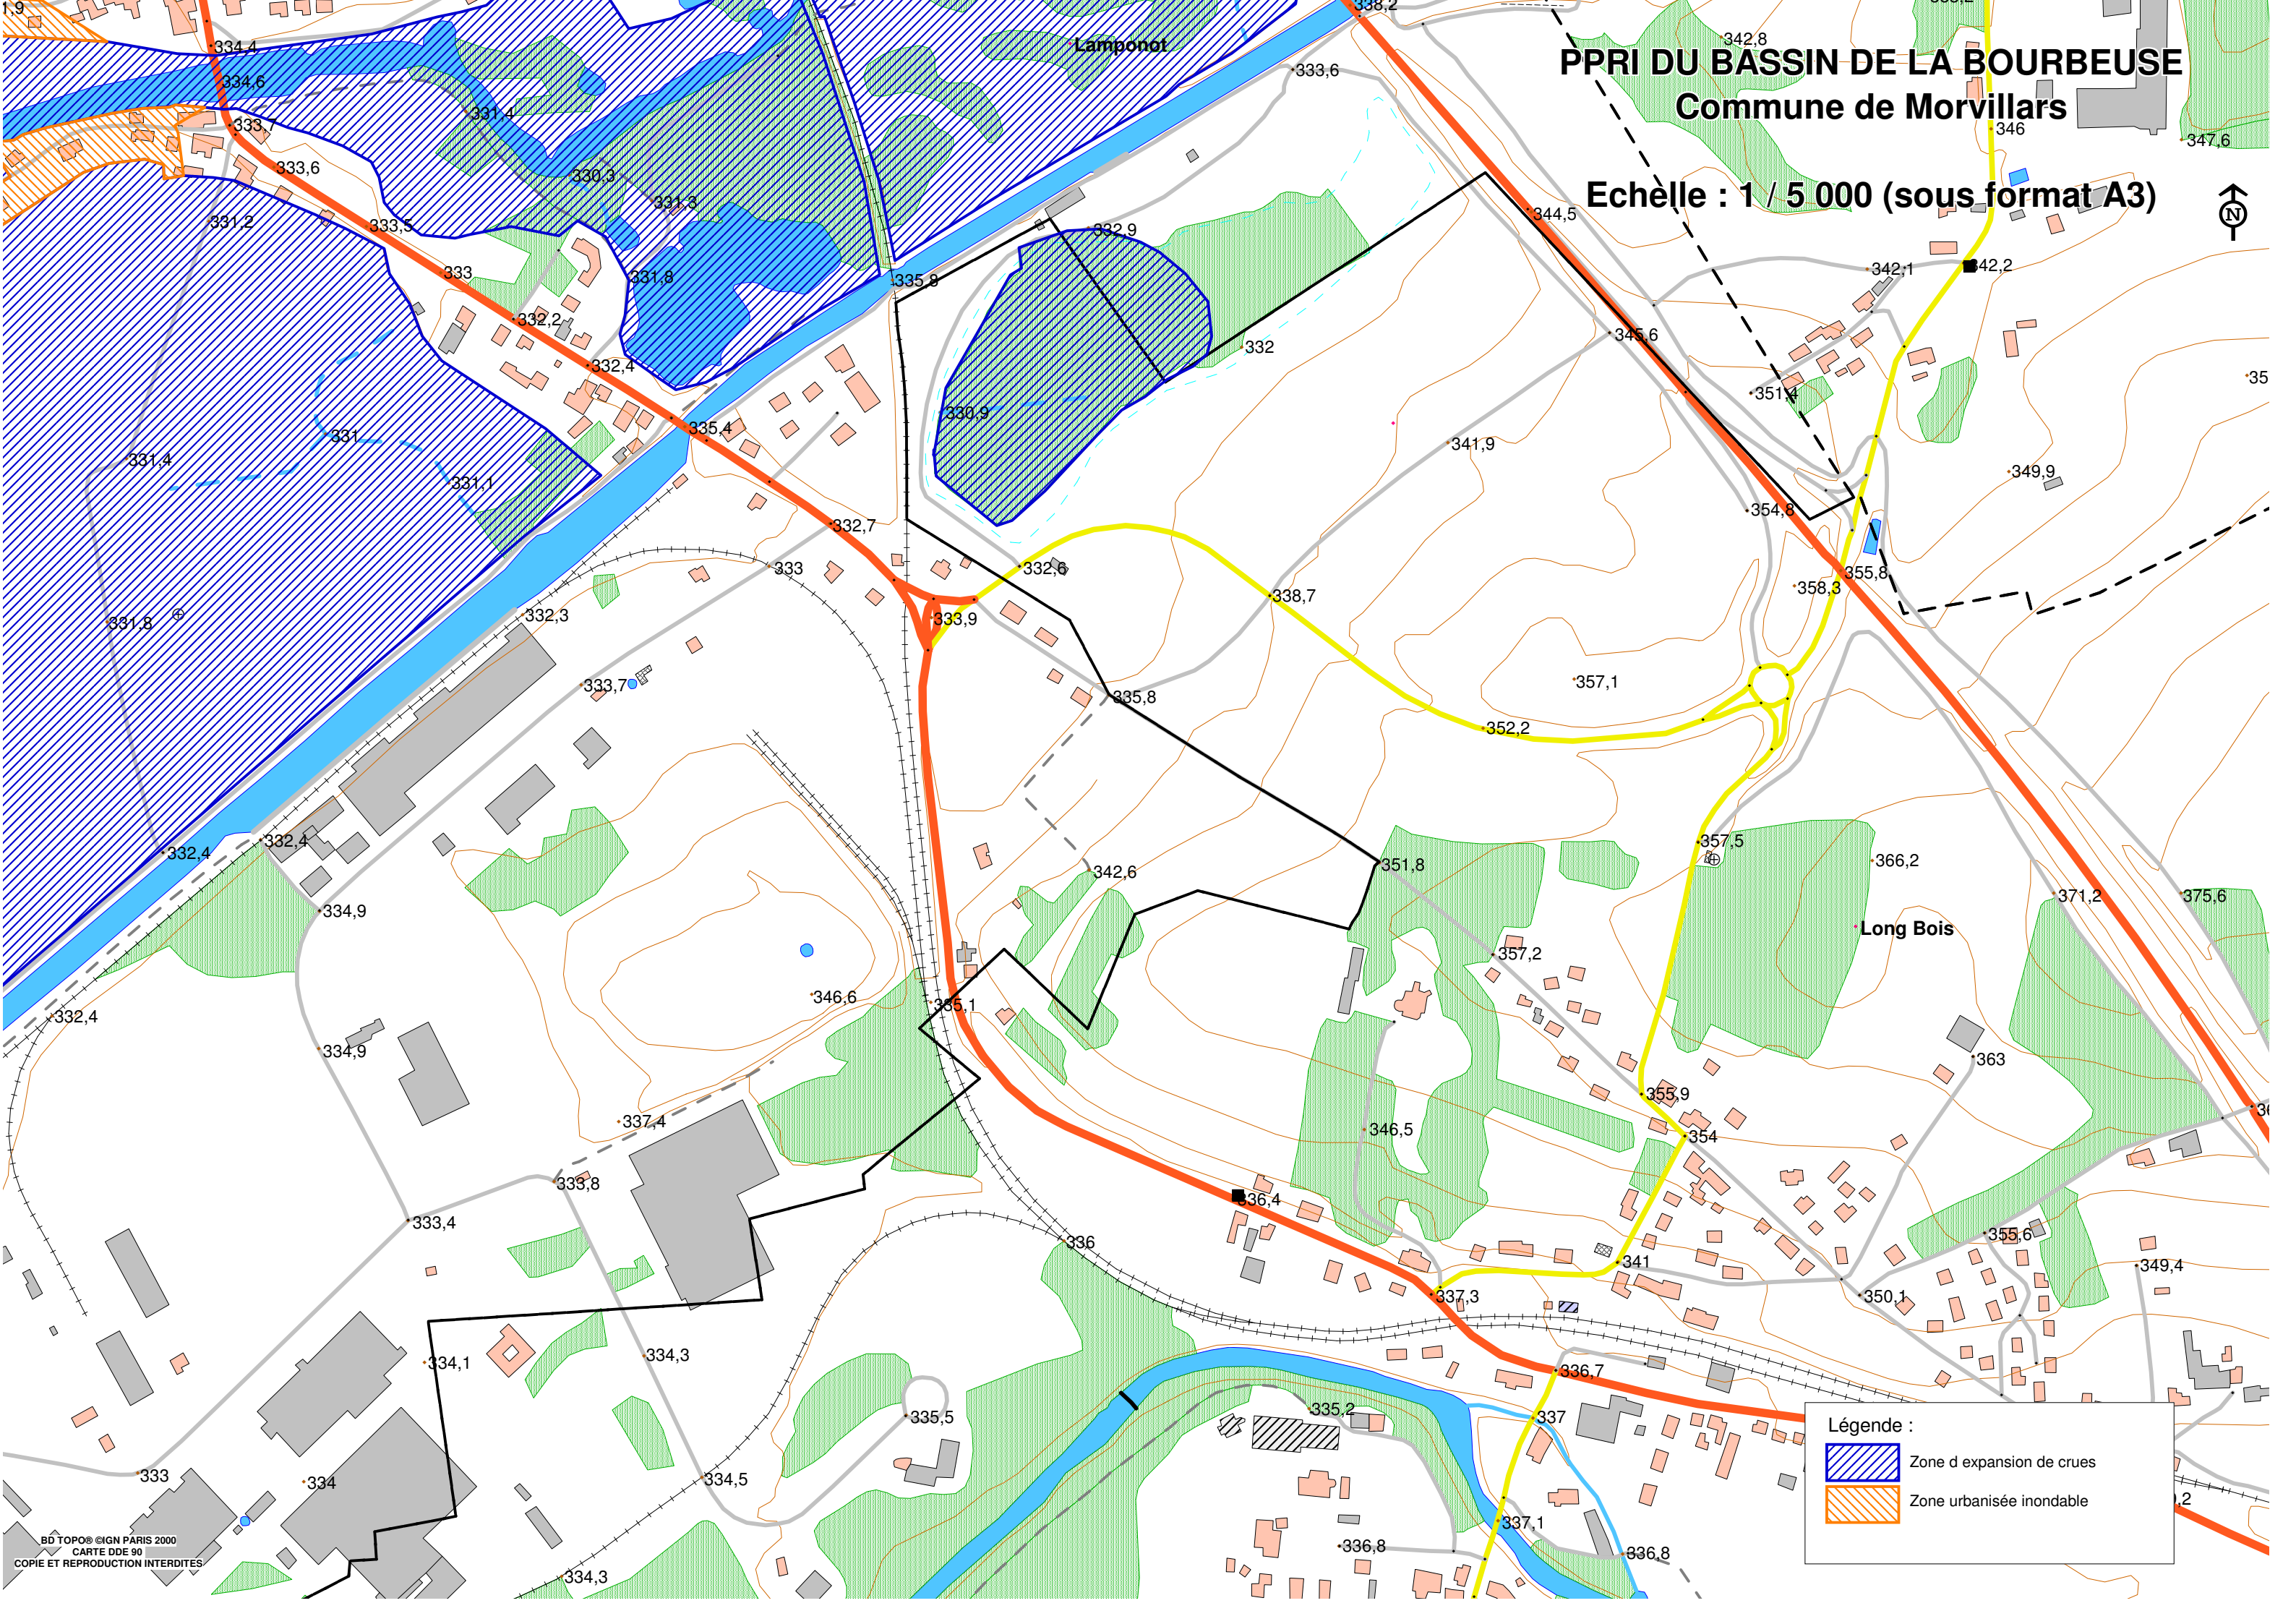

PPRI DU BASSIN DE LA BOURBEUSE

Commune de Morvillars

Echelle : 1 / 5 000 (sous format A3)

Légende :

-  Zone d'expansion de crues
-  Zone urbanisée inondable