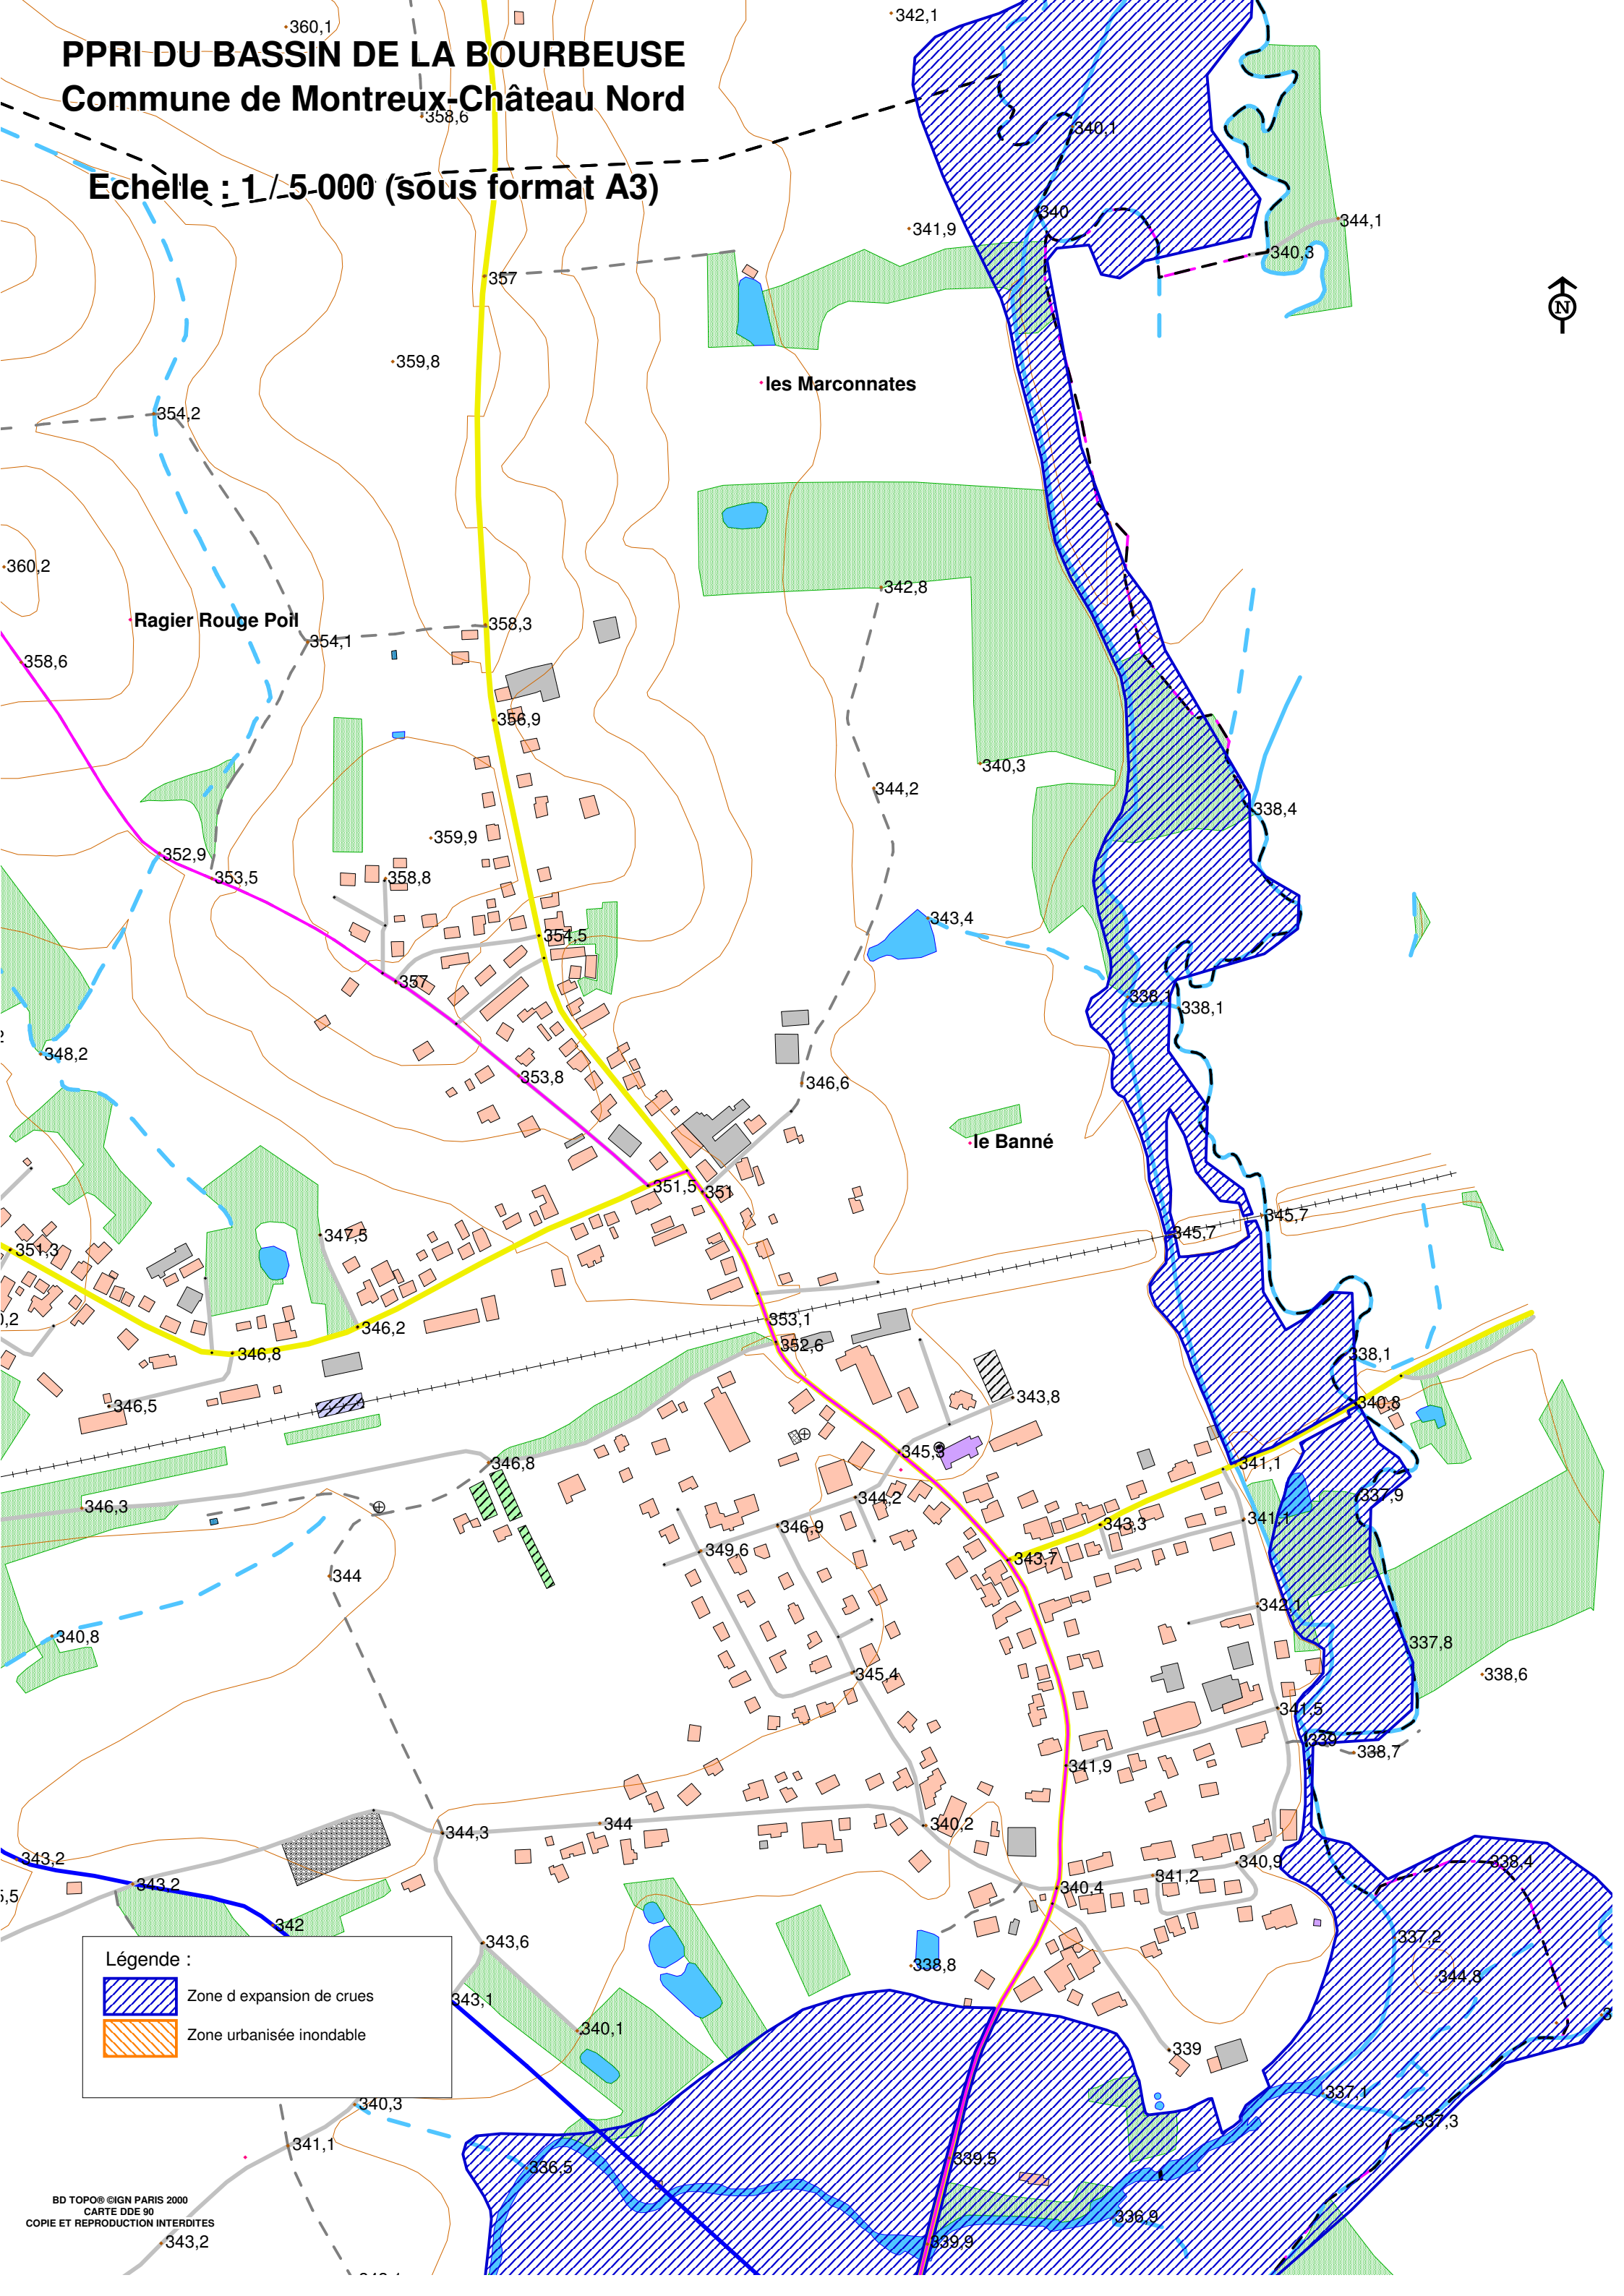

PPRI DU BASSIN DE LA BOURBEUSE

Commune de Montreux-Château Nord

Echelle : 1/5 000 (sous format A3)

Légende :

-  Zone d'expansion de crues
-  Zone urbanisée inondable