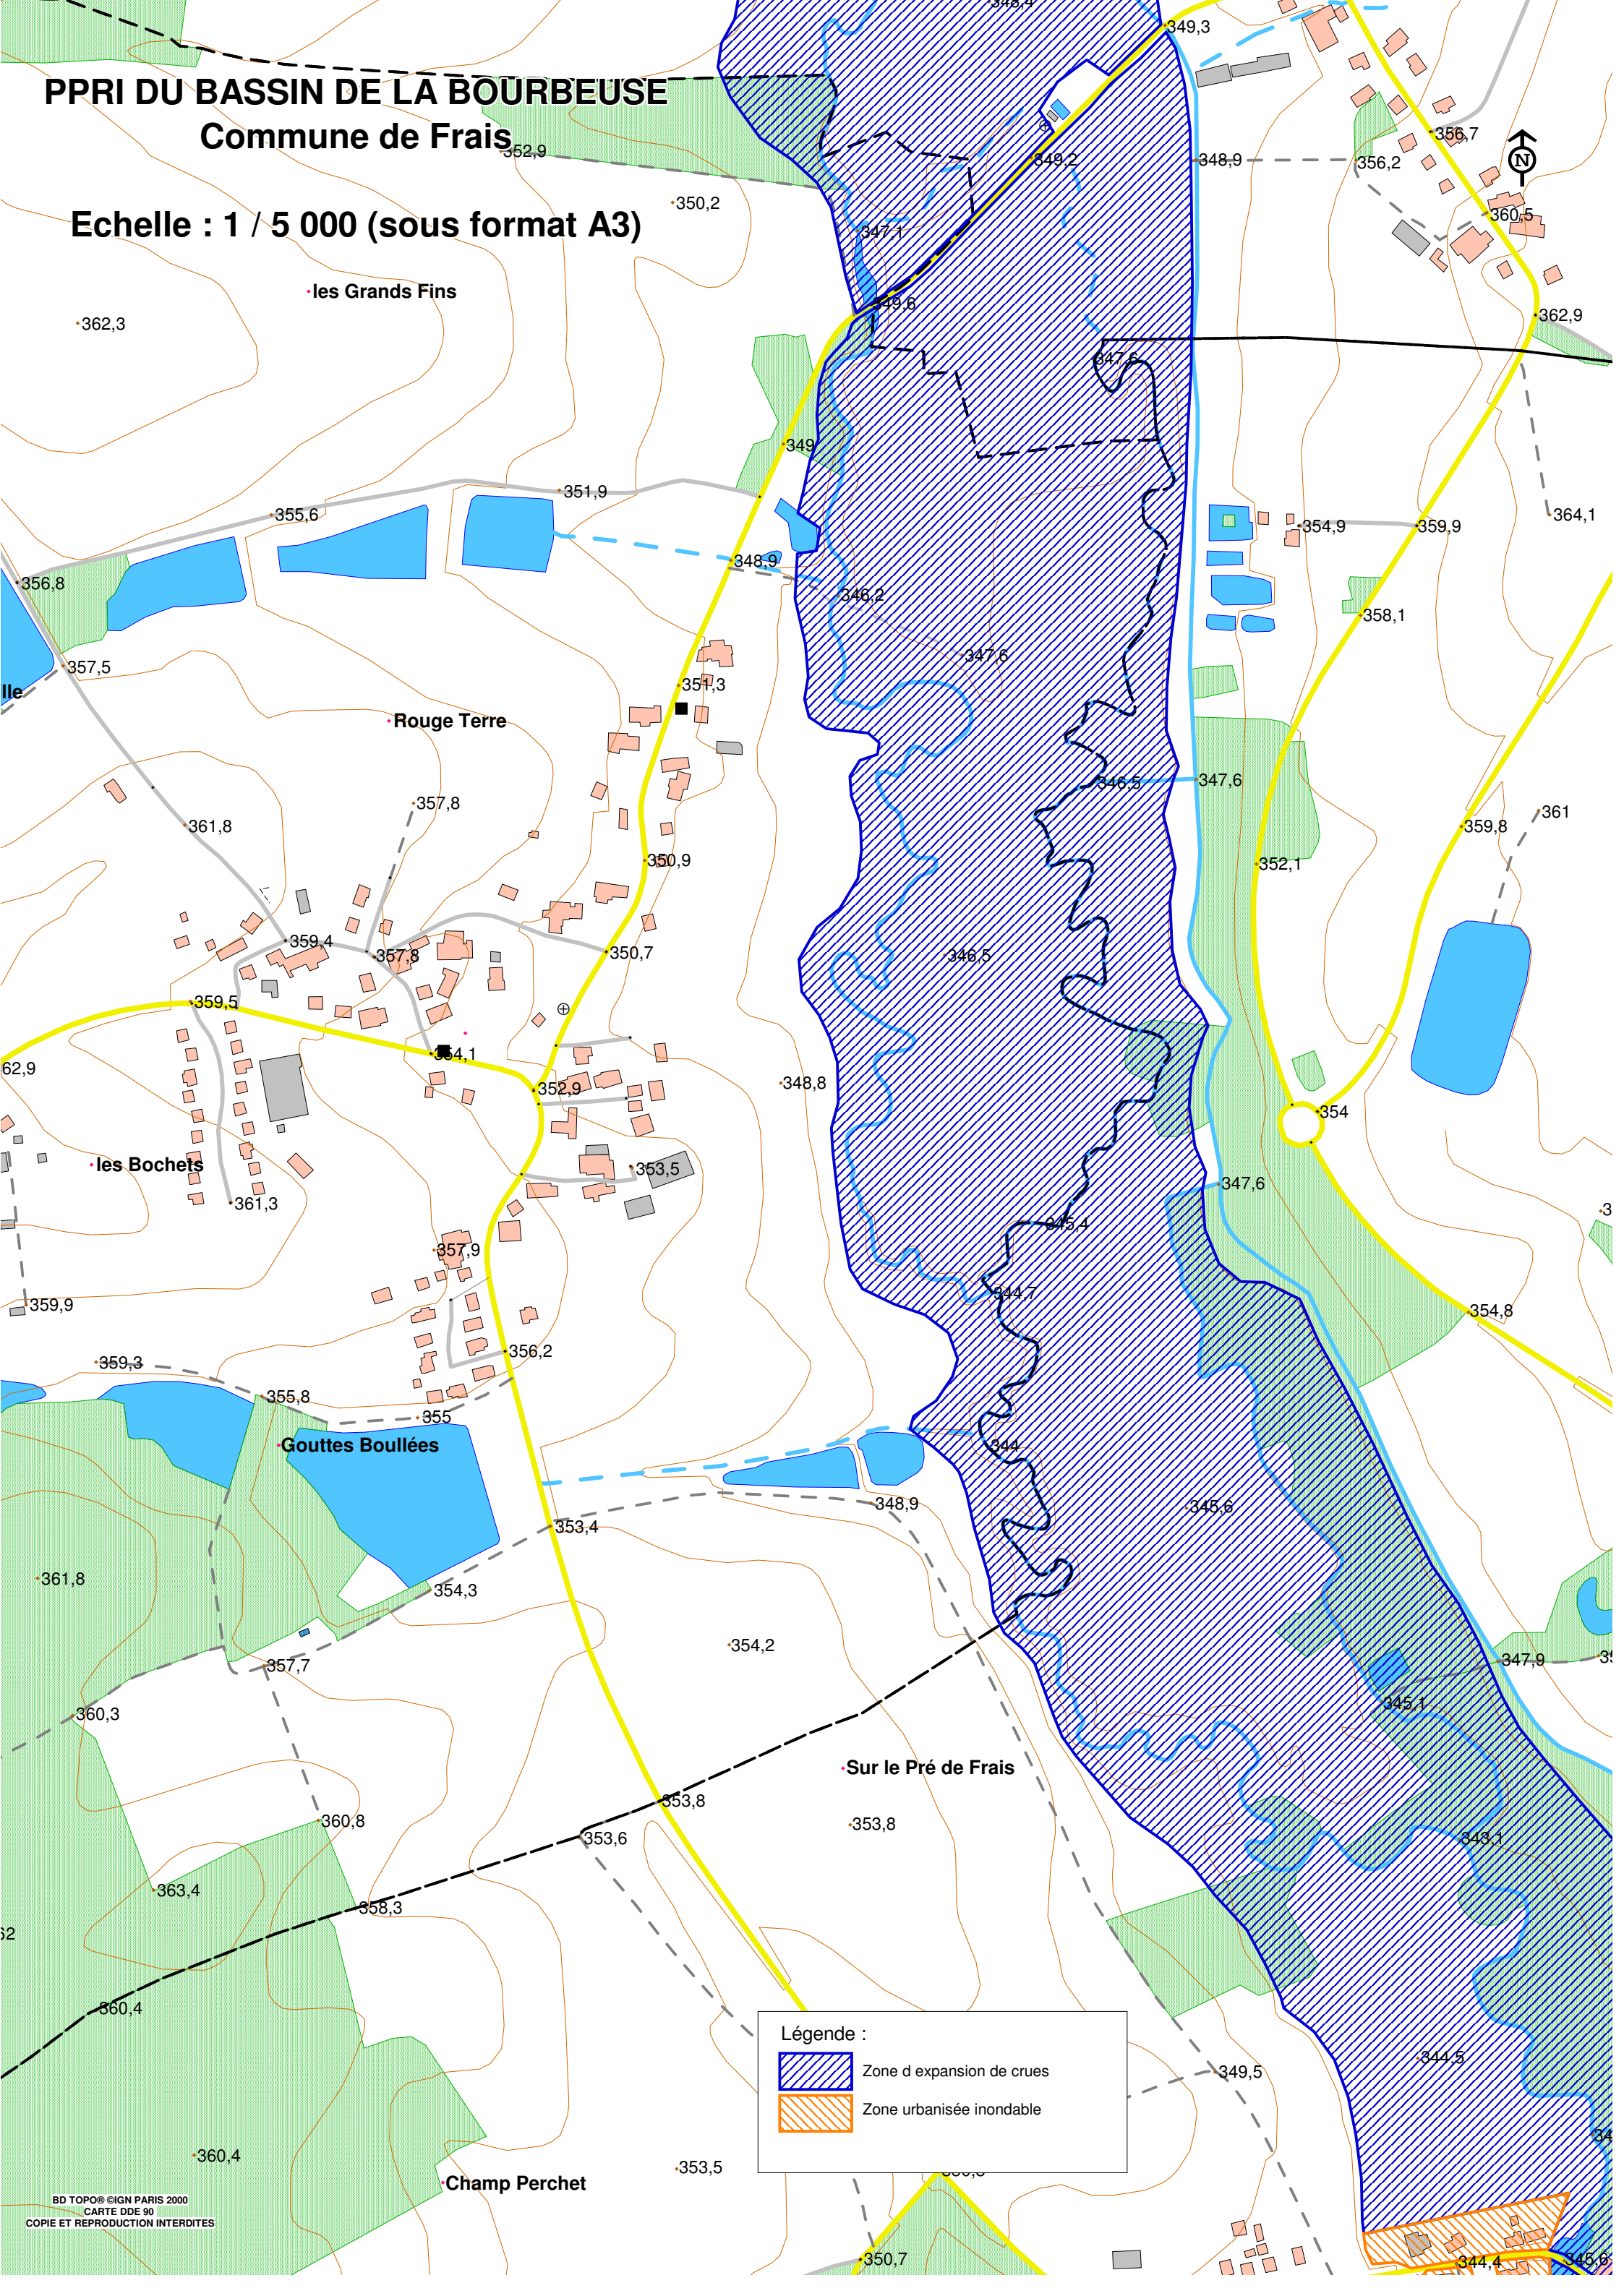

PPRI DU BASSIN DE LA BOURBEUSE

Commune de Frais

Echelle : 1 / 5 000 (sous format A3)

Légende :

-  Zone d'expansion de crues
-  Zone urbanisée inondable