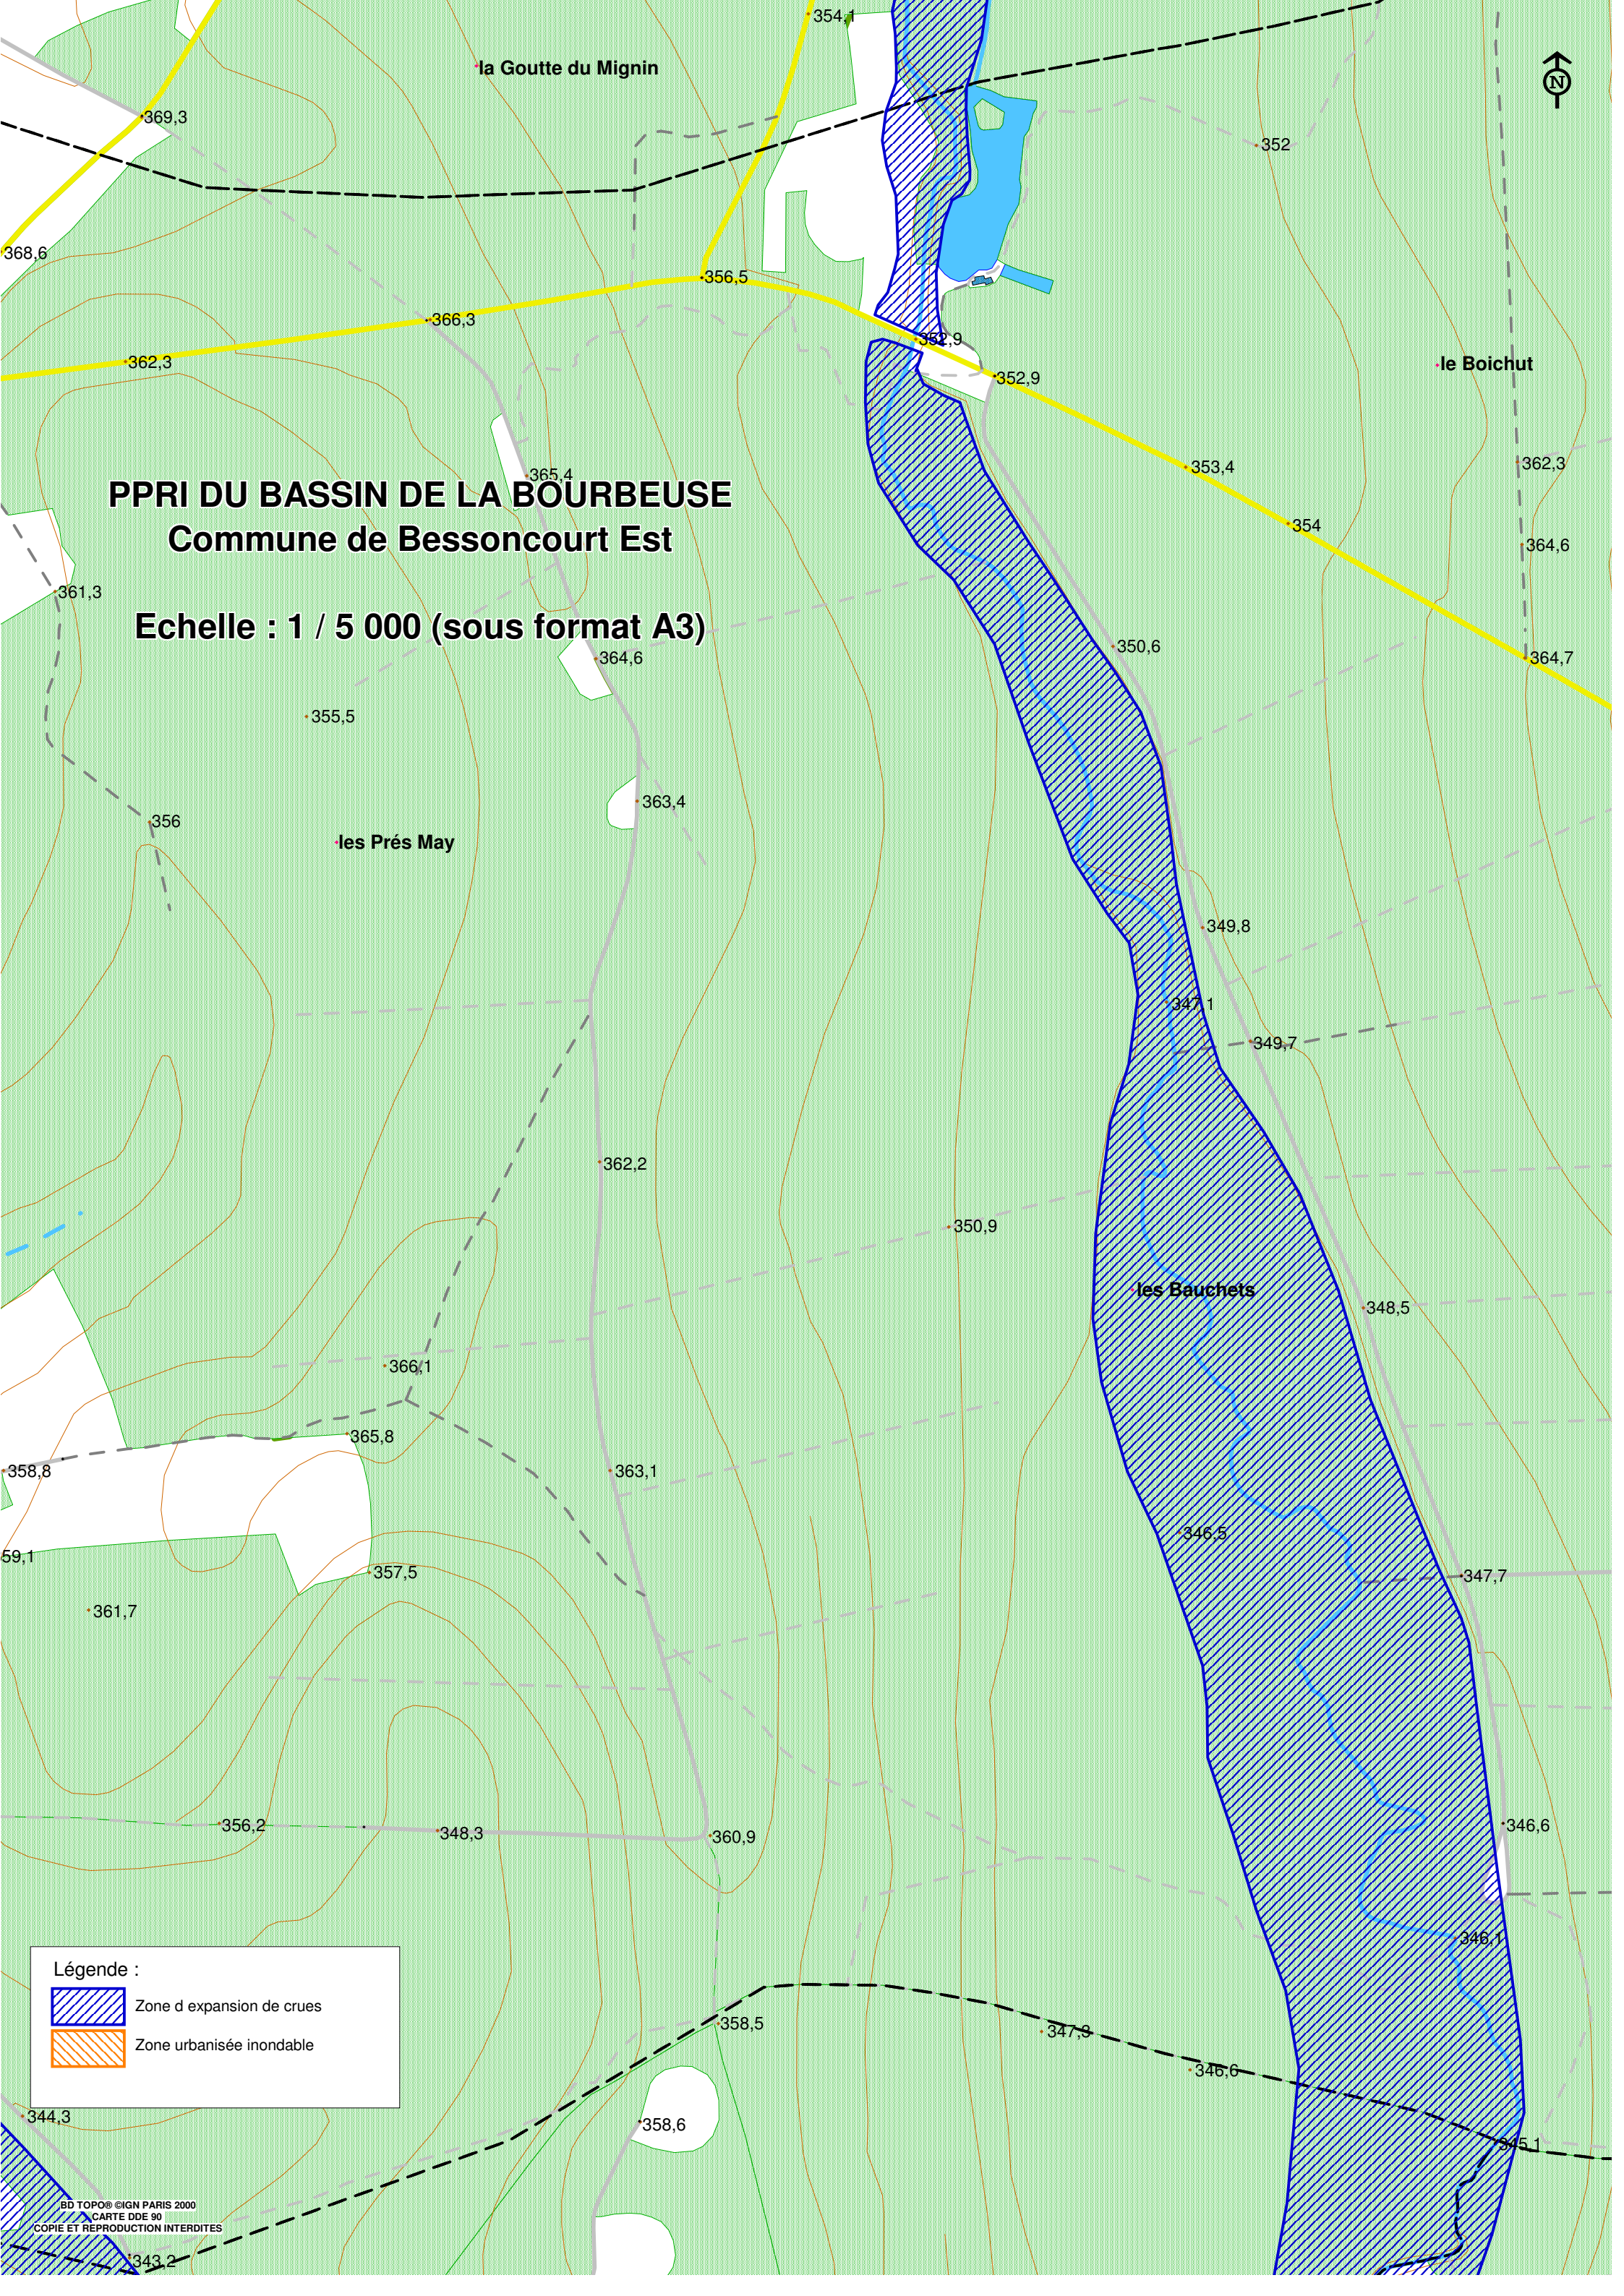

PPRI DU BASSIN DE LA BOURBEUSE

Commune de Bessoncourt Est

Echelle : 1 / 5 000 (sous format A3)

Légende :

-  Zone d'expansion de crues
-  Zone urbanisée inondable