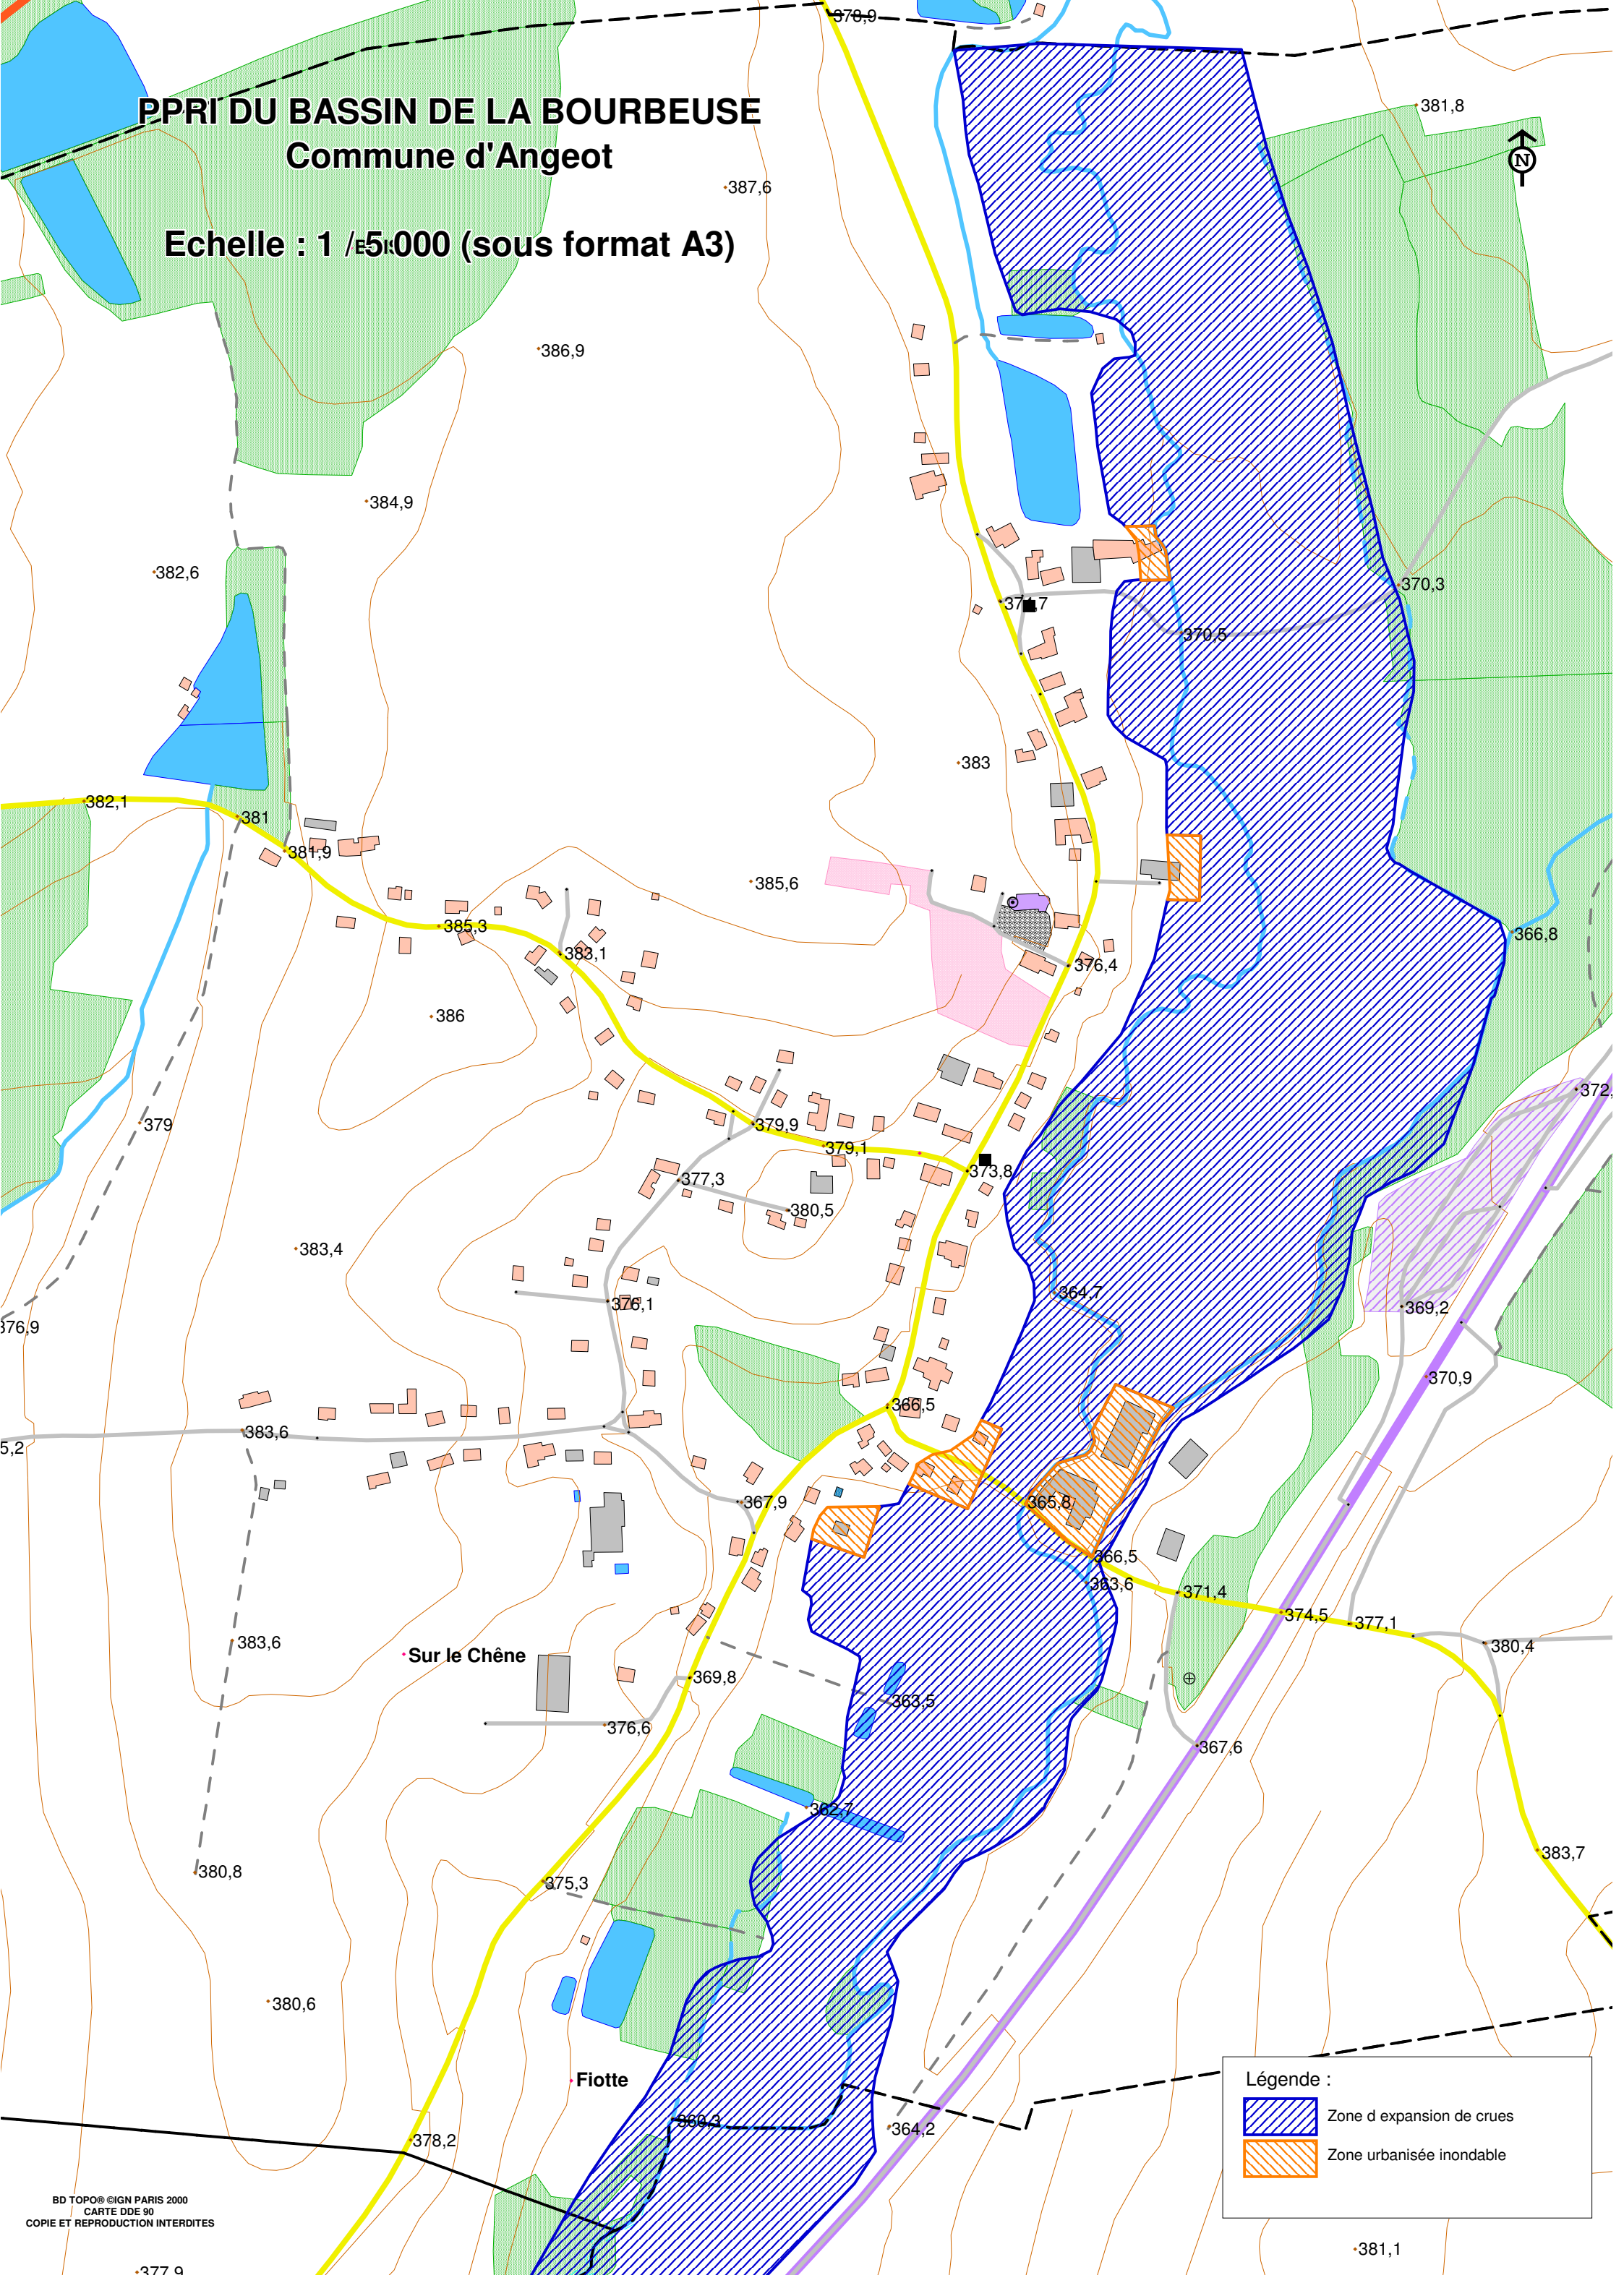

PPRI DU BASSIN DE LA BOURBEUSE Commune d'Angéot

Echelle : 1 / 5 000 (sous format A3)

Légende :

-  Zone d'expansion de crues
-  Zone urbanisée inondable